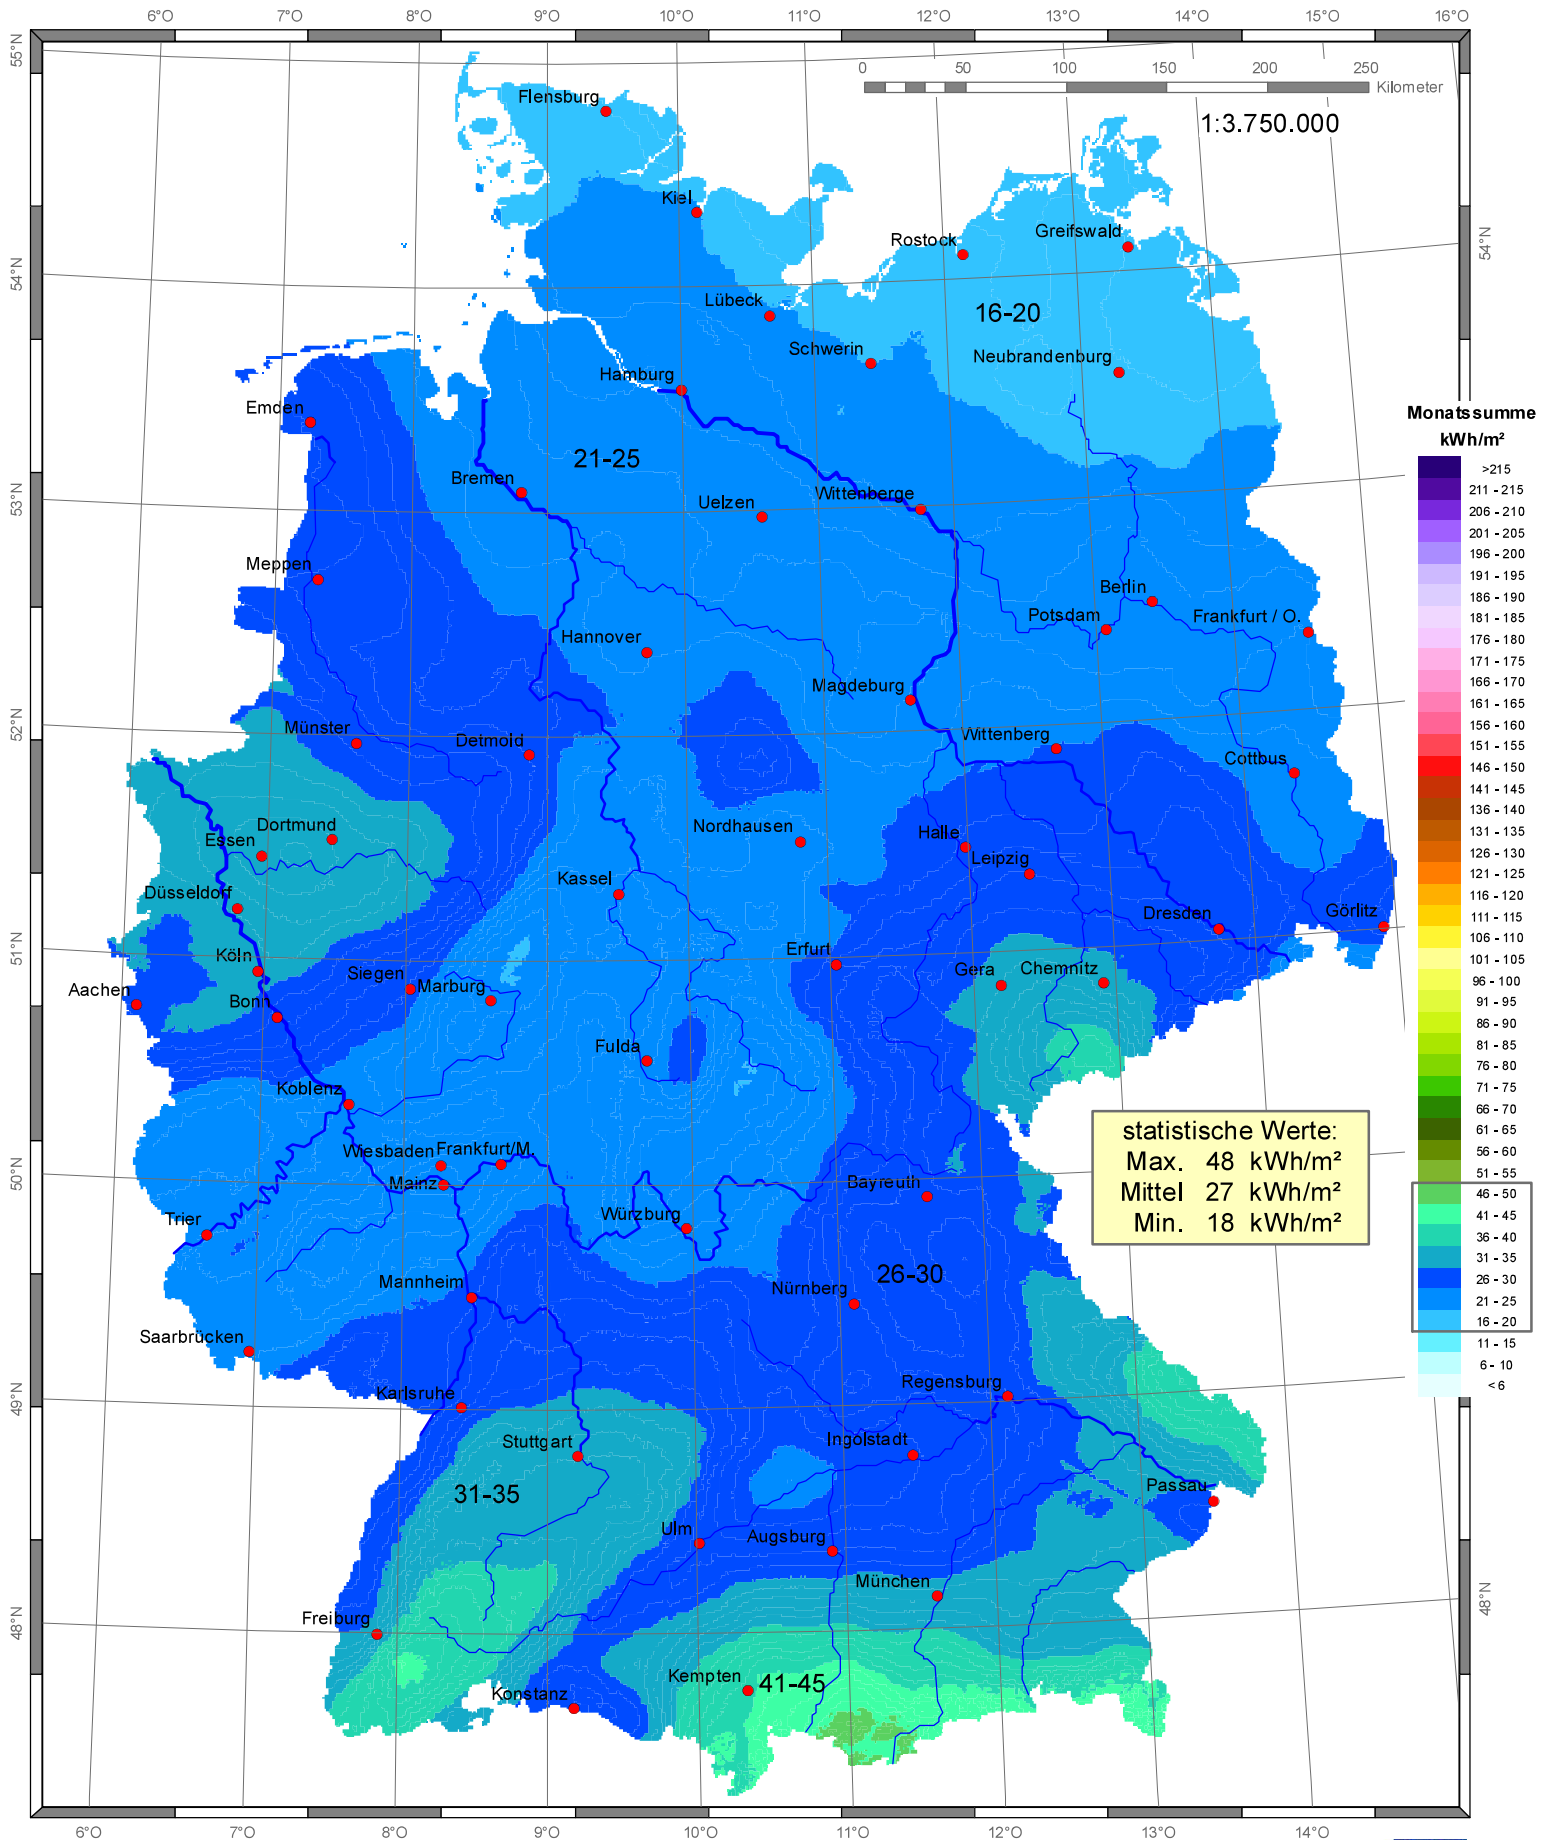

Globalstrahlung in der Bundesrepublik Deutschland

Monatssummen - November 2014

Wissenschaftliche Bearbeitung:
DWD, Abt. Klima- und Umweltberatung, Pf 30 11 90, 20304 Hamburg
 Tel.: 069 / 8062-60 22; eMail: klima.hamburg@dwd.de