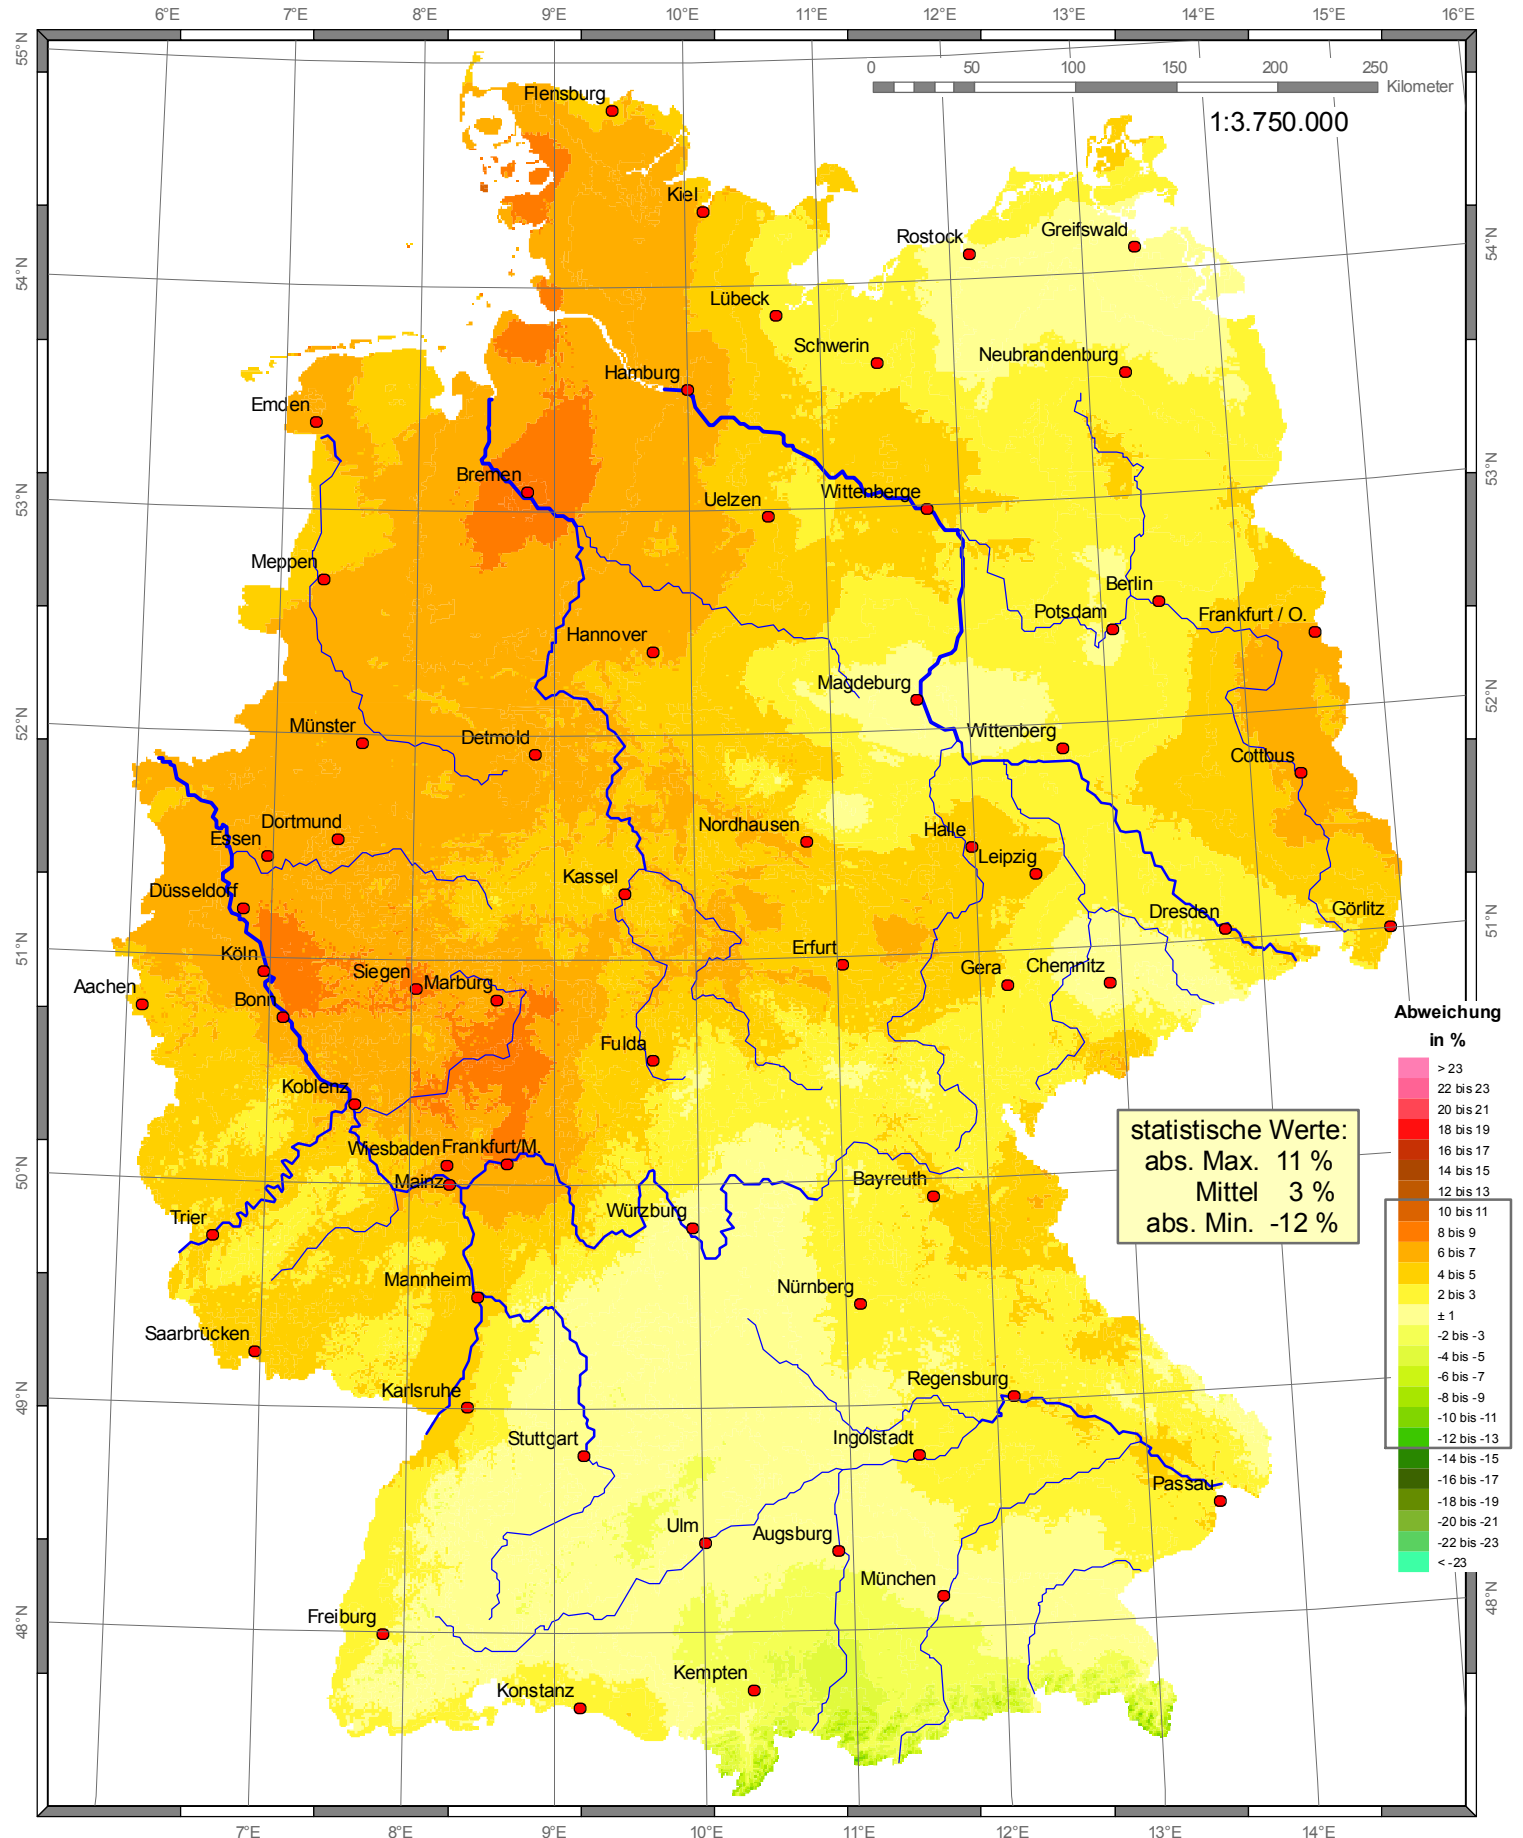

Globalstrahlung in der Bundesrepublik Deutschland

Abweichung der Jahressumme 2010 zum langjährigen Mittel

Wissenschaftliche Bearbeitung:
DWD, Abt. Klima- und Umweltberatung, Pf 30 11 90, 20304 Hamburg
Tel.: 040 / 66 90-19 22; eMail: klima.hamburg@dwd.de

Deutscher Wetterdienst
Wetter und Klima aus einer Hand