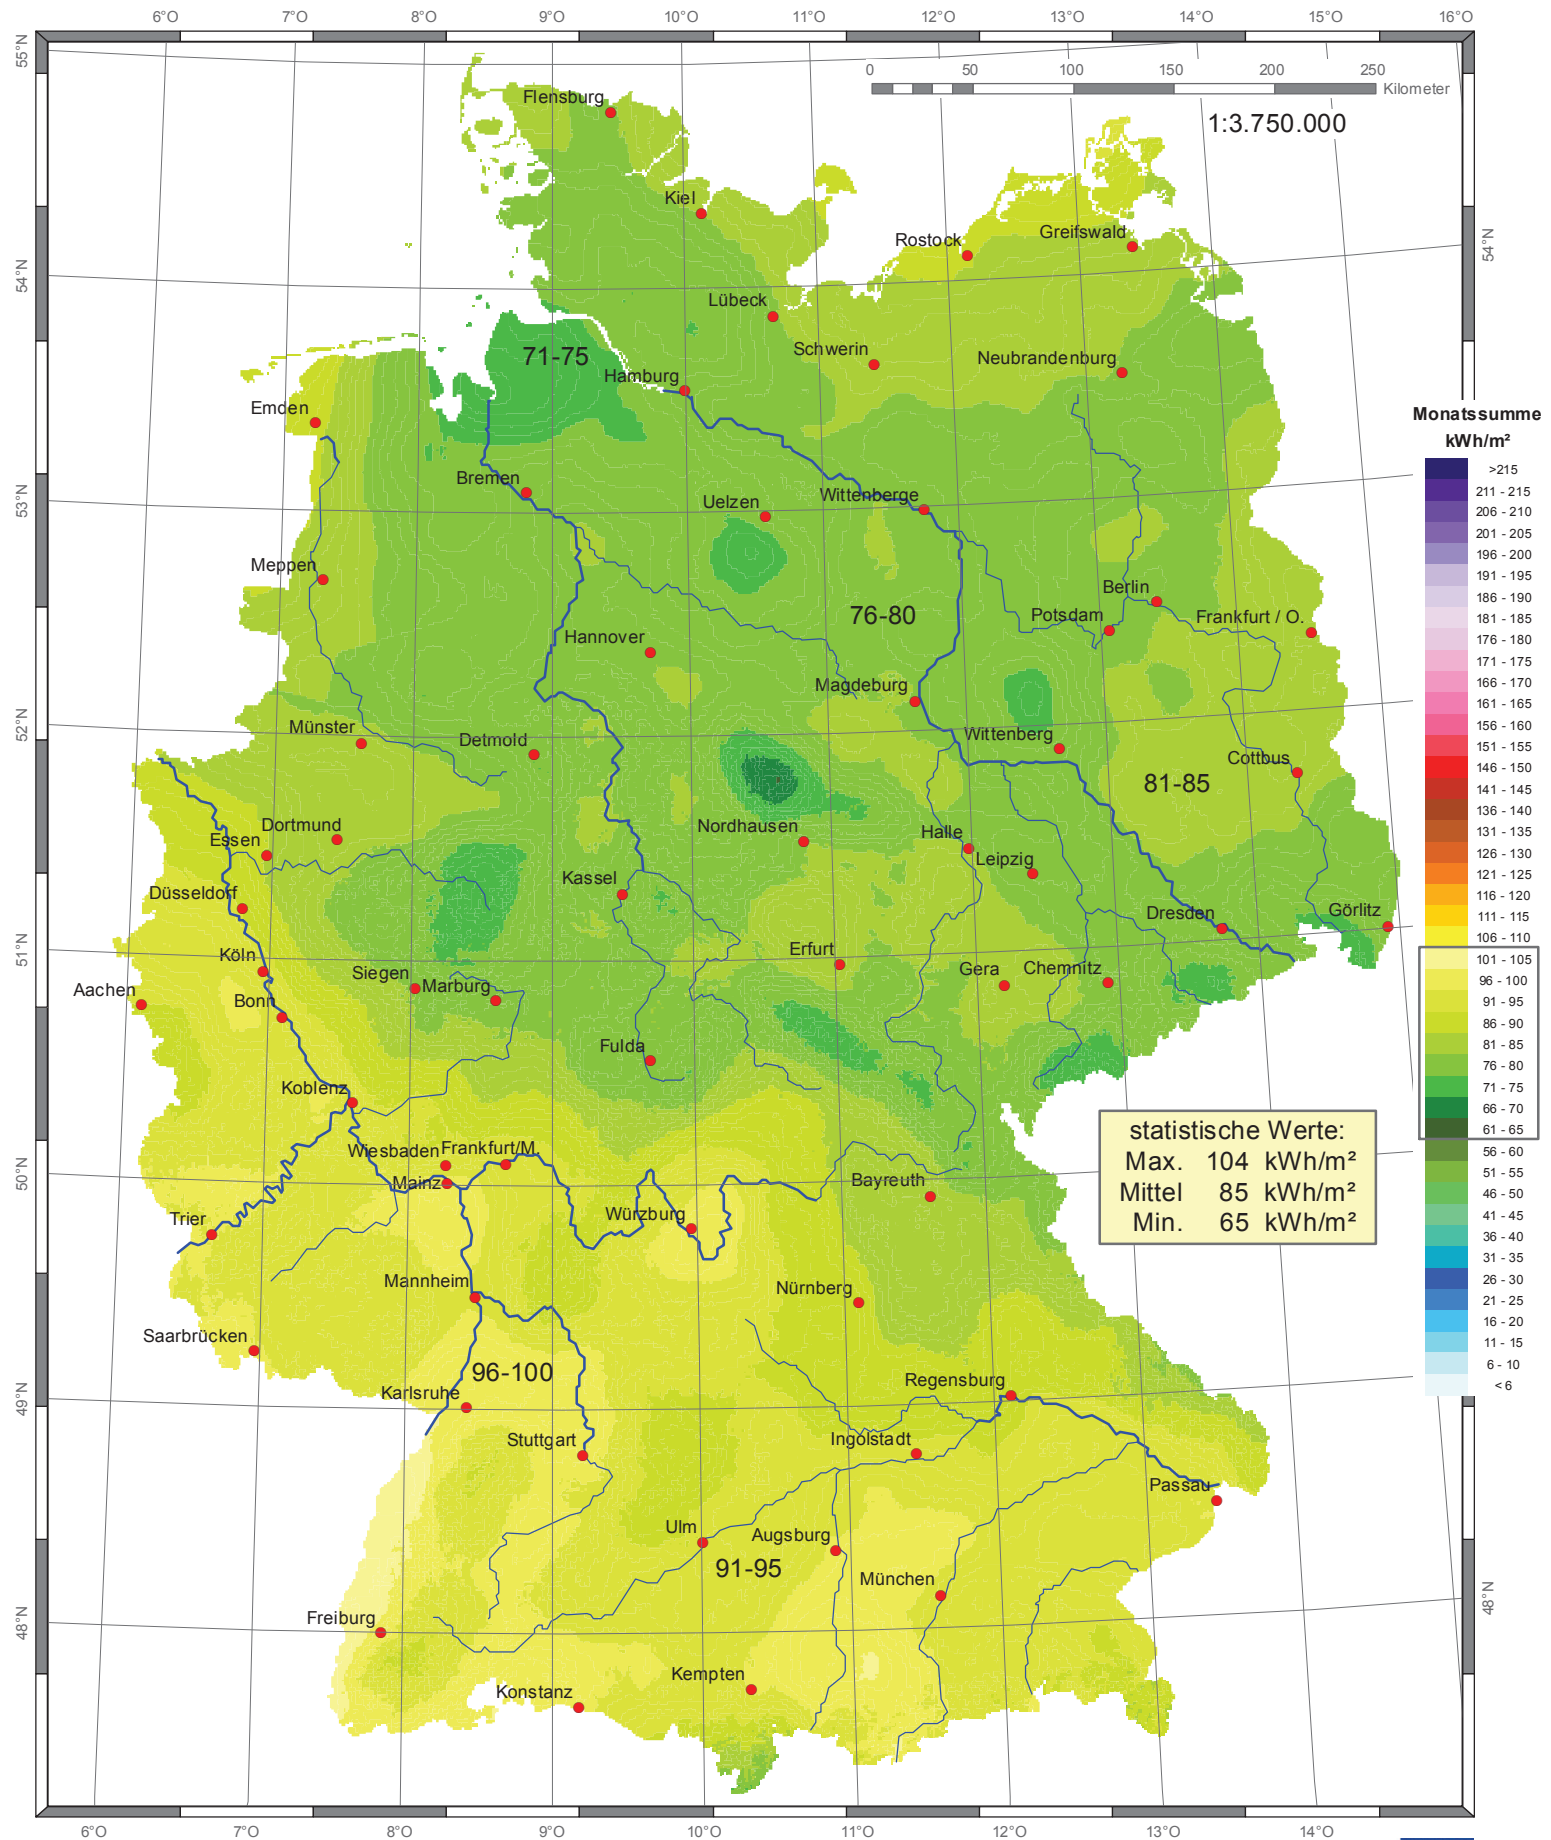

Globalstrahlung in der Bundesrepublik Deutschland

Monatssummen - September 2013

Wissenschaftliche Bearbeitung:
DWD, Abt. Klima- und Umweltberatung, Pf 30 11 90, 20304 Hamburg
 Tel.: 069 / 8062-60 22; eMail: klima.hamburg@dwd.de