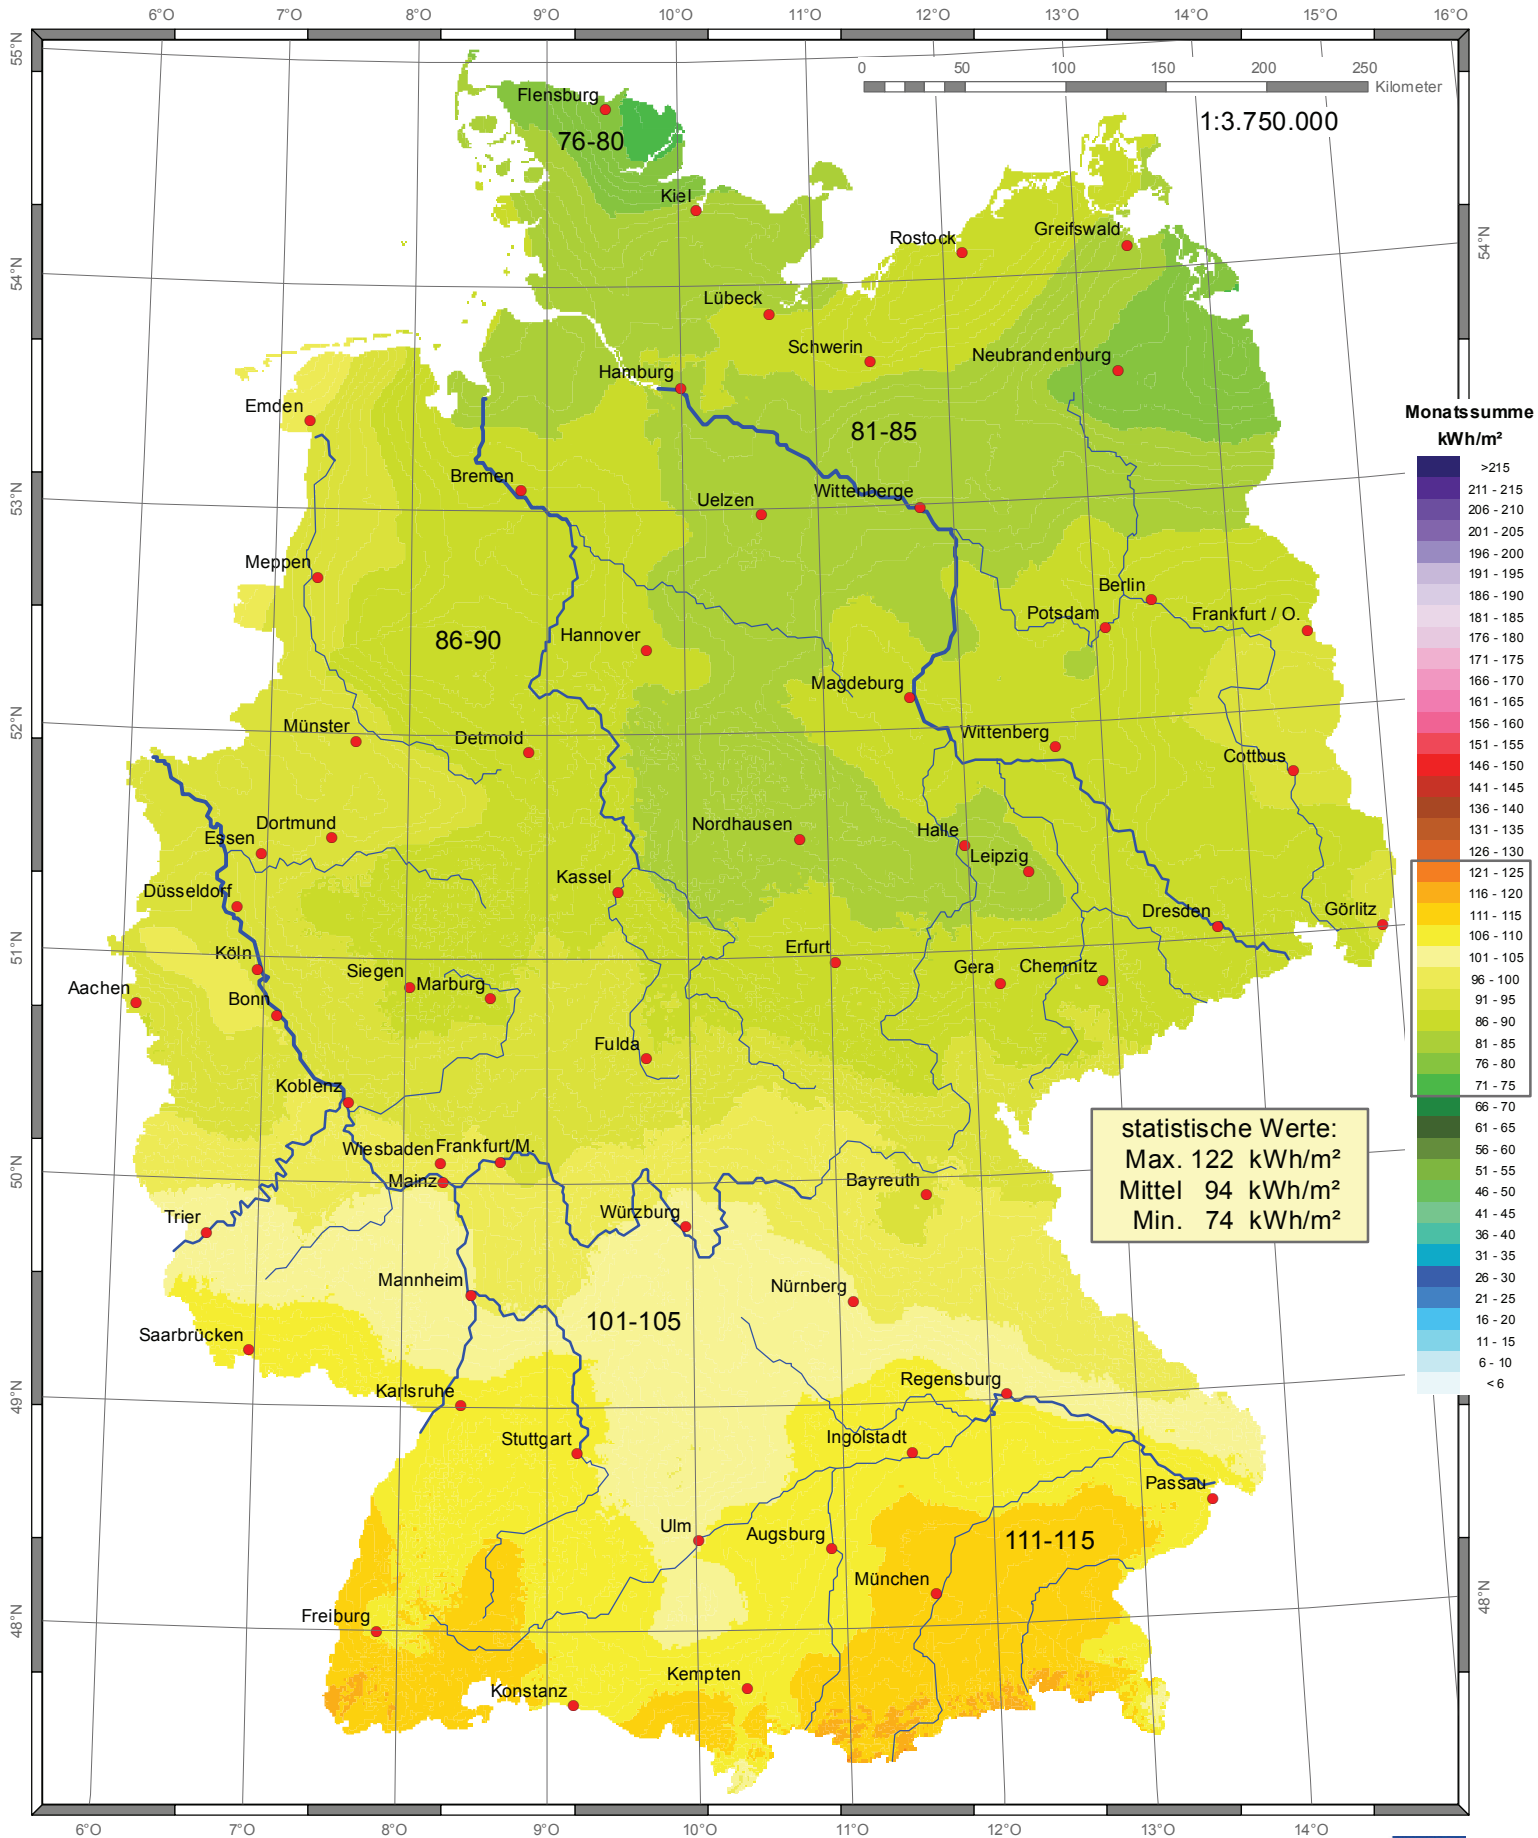

Globalstrahlung in der Bundesrepublik Deutschland

Monatssummen - März 2014

Wissenschaftliche Bearbeitung:
DWD, Abt. Klima- und Umweltberatung, Pf 30 11 90, 20304 Hamburg
 Tel.: 069 / 8062-60 22; eMail: klima.hamburg@dwd.de