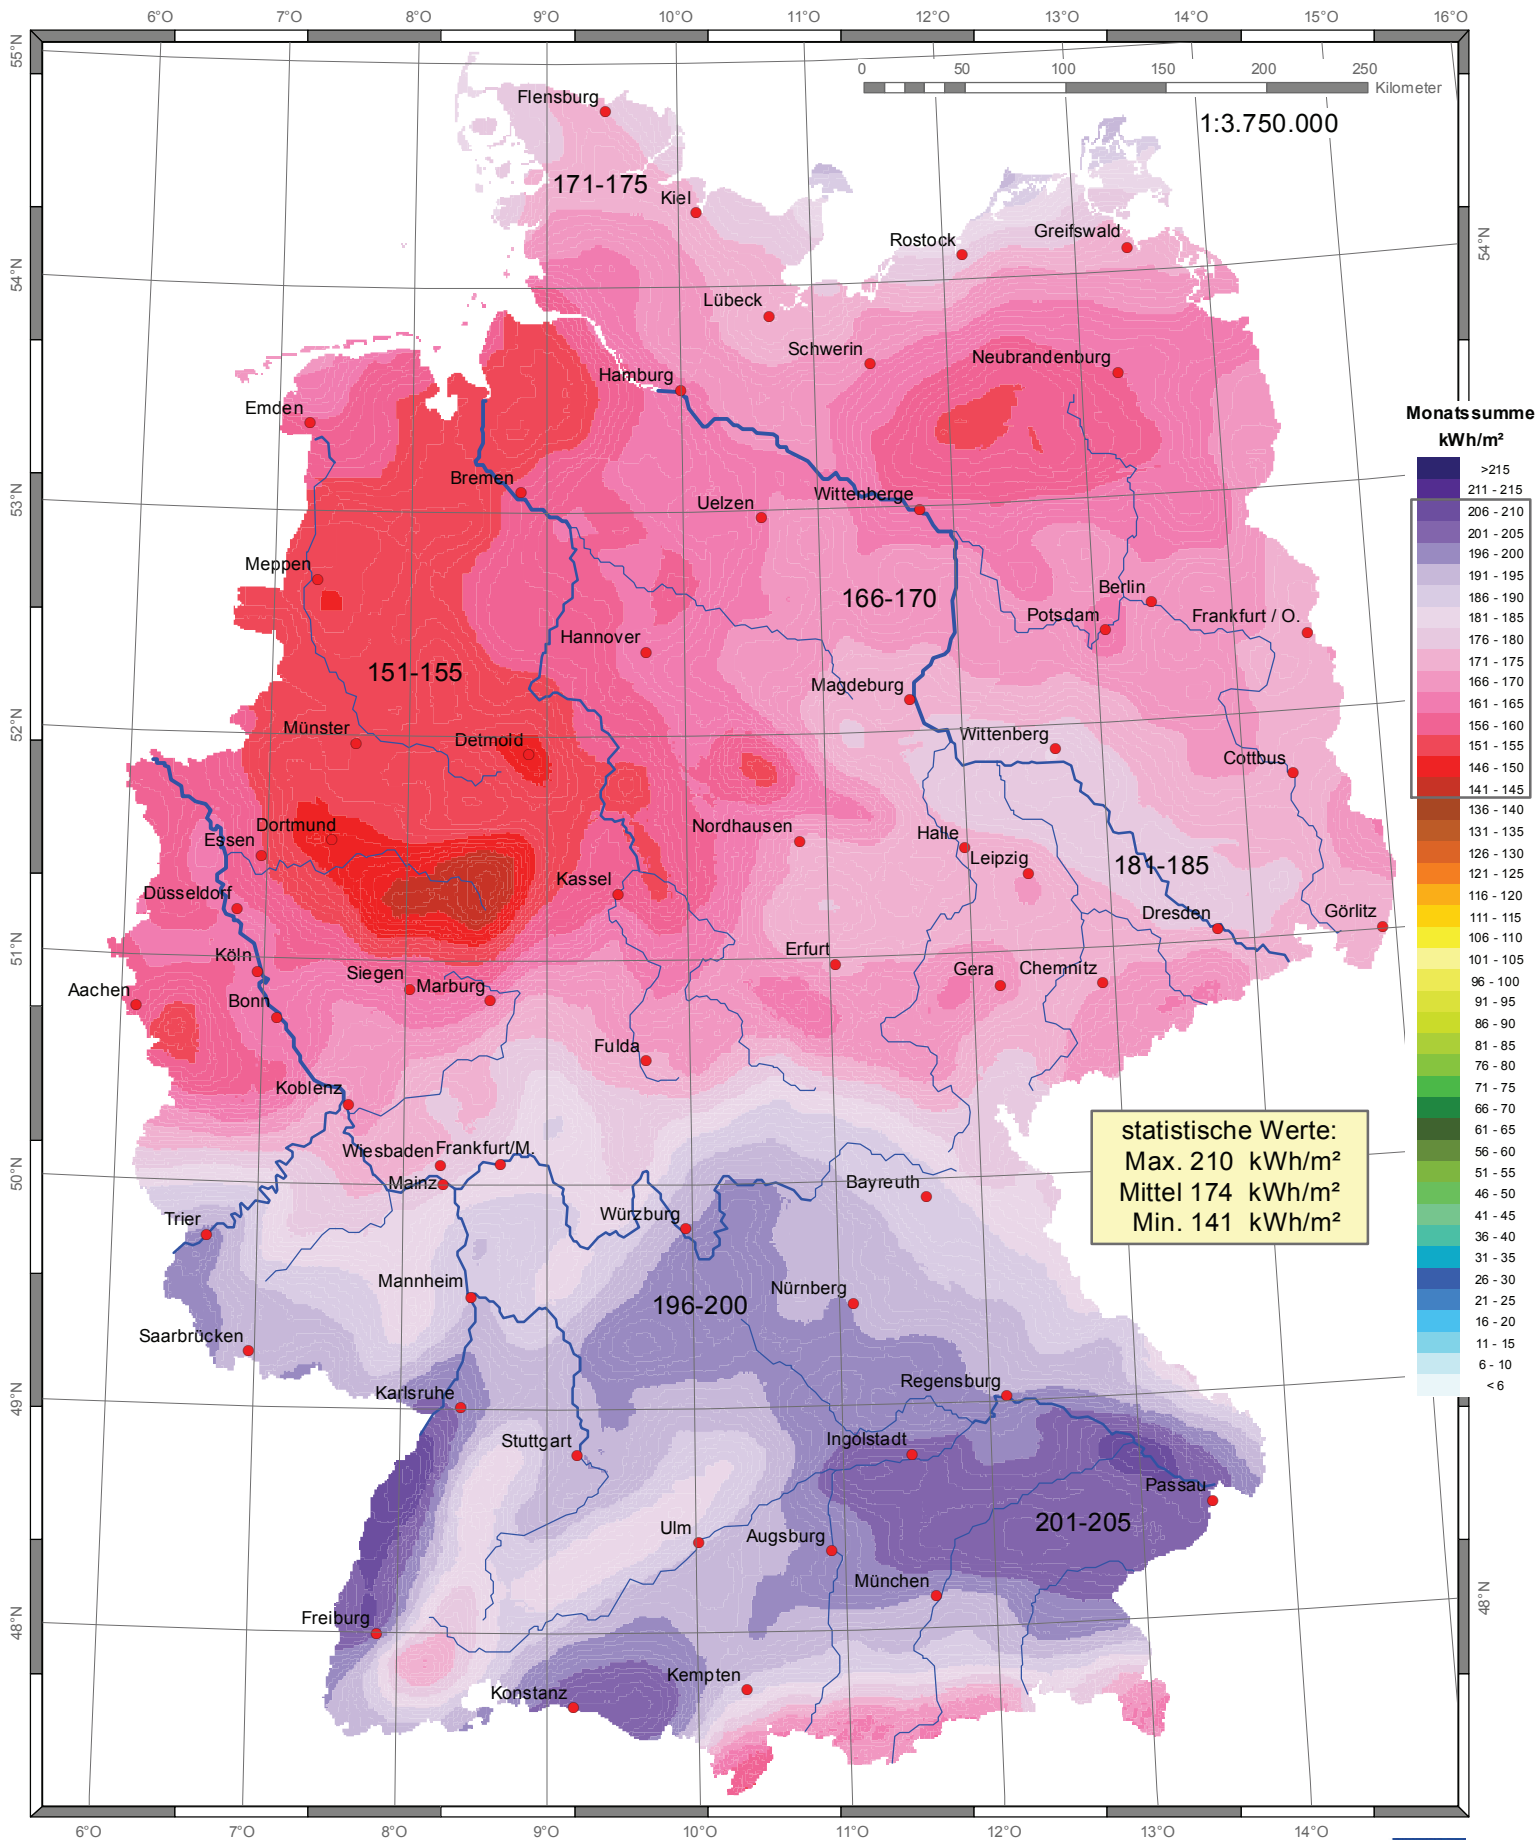

Globalstrahlung in der Bundesrepublik Deutschland

Monatssummen - Juni 2014

Wissenschaftliche Bearbeitung:
DWD, Abt. Klima- und Umweltberatung, Pf 30 11 90, 20304 Hamburg
 Tel.: 069 / 8062-60 22; eMail: klima.hamburg@dwd.de