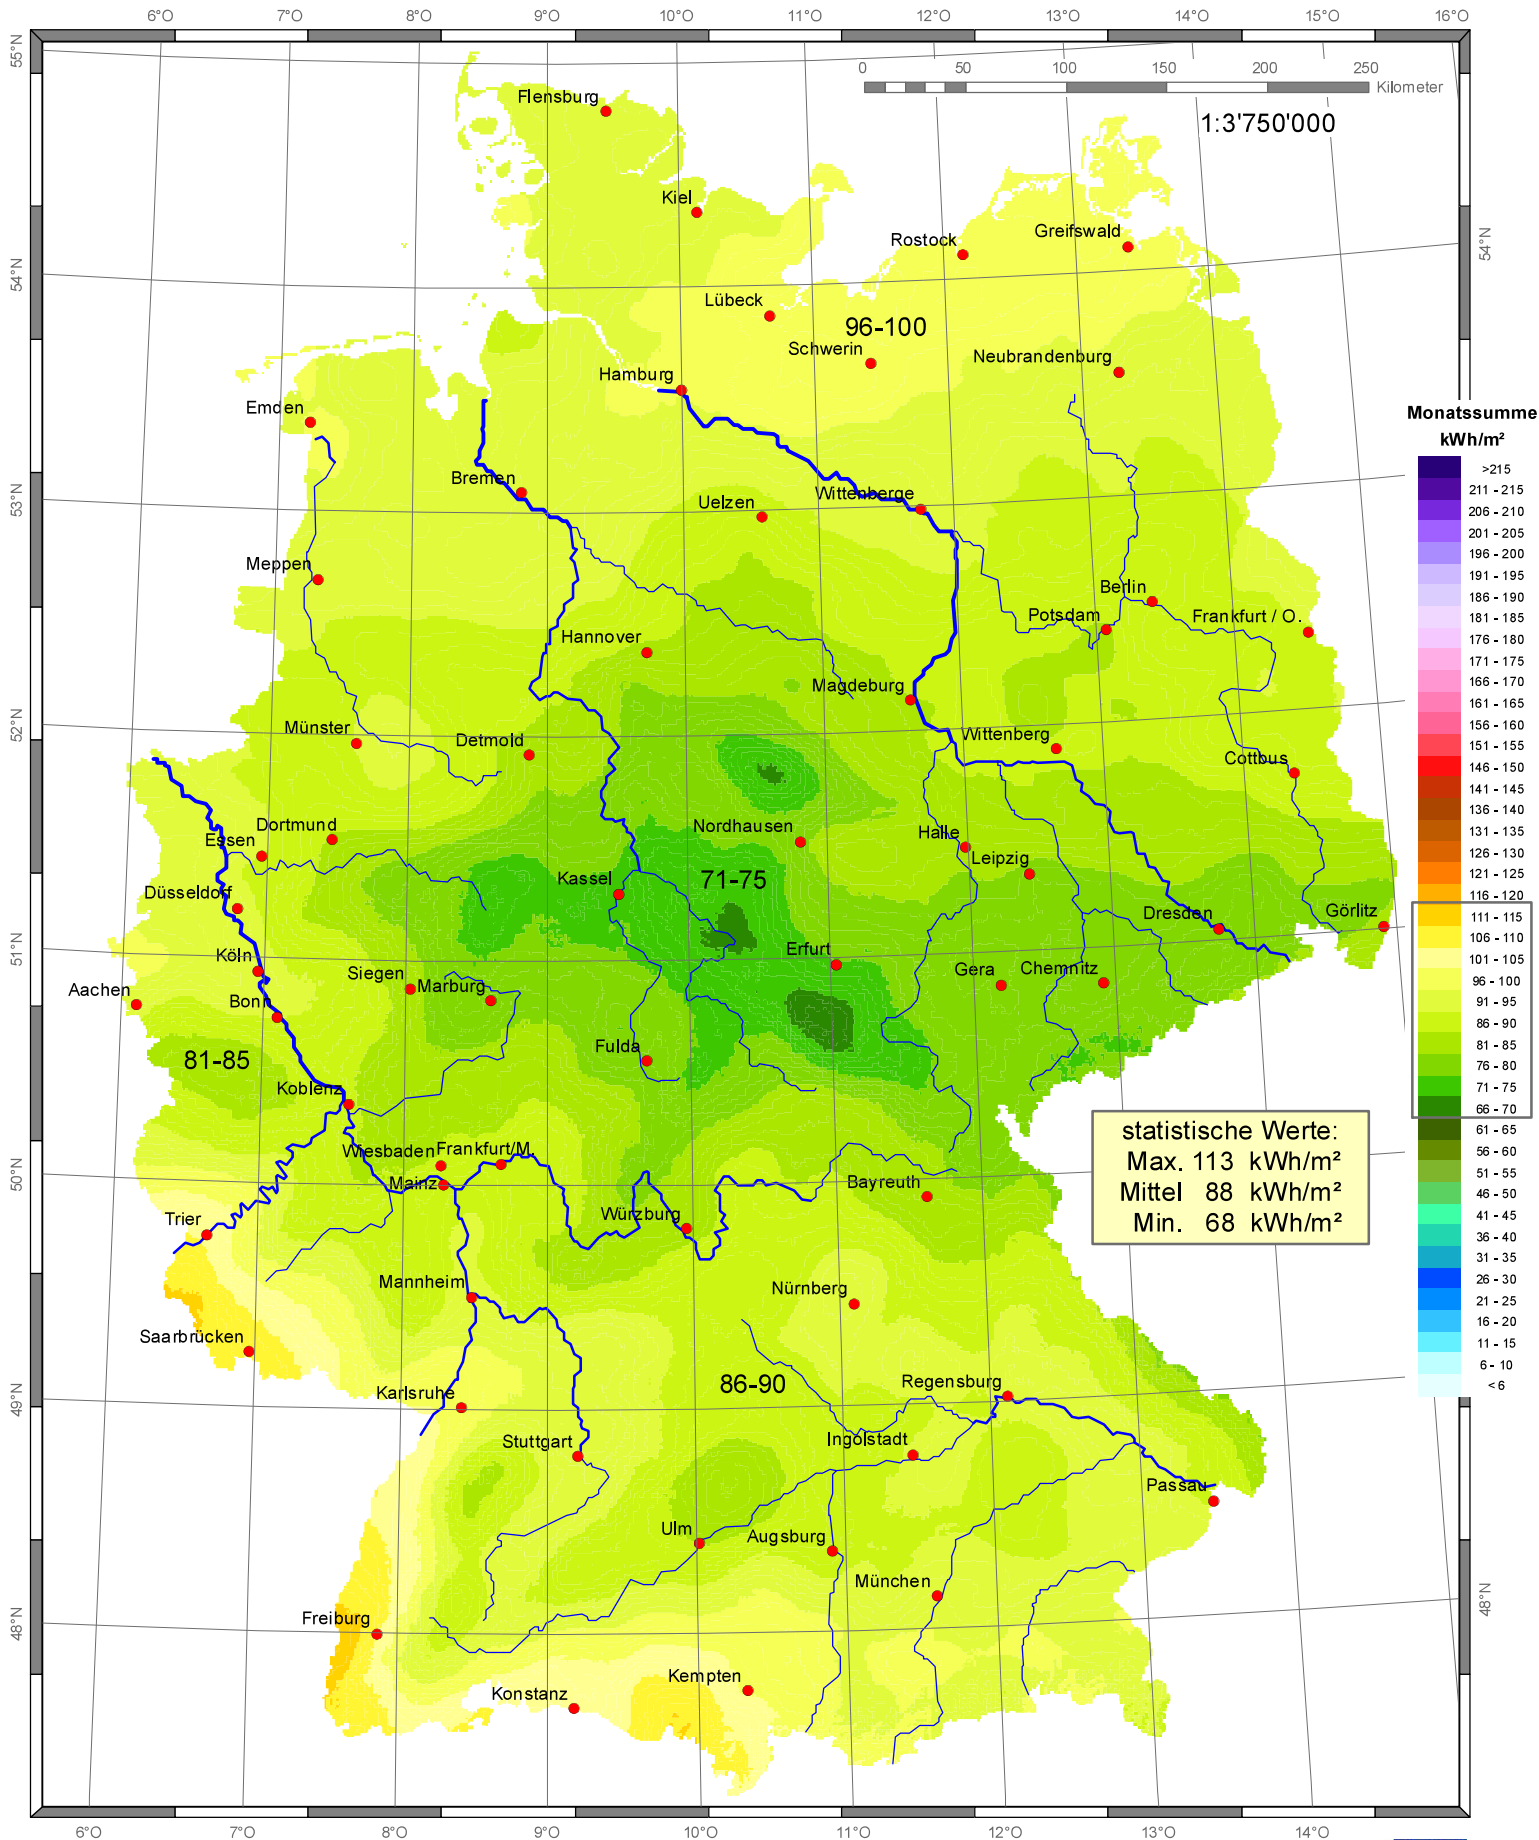

Globalstrahlung in der Bundesrepublik Deutschland

Monatssummen - September 2014

Wissenschaftliche Bearbeitung:
DWD, Abt. Klima- und Umweltberatung, Pf 30 11 90, 20304 Hamburg
 Tel.: 069 / 8062--60 22; eMail: klima.hamburg@dwd.de