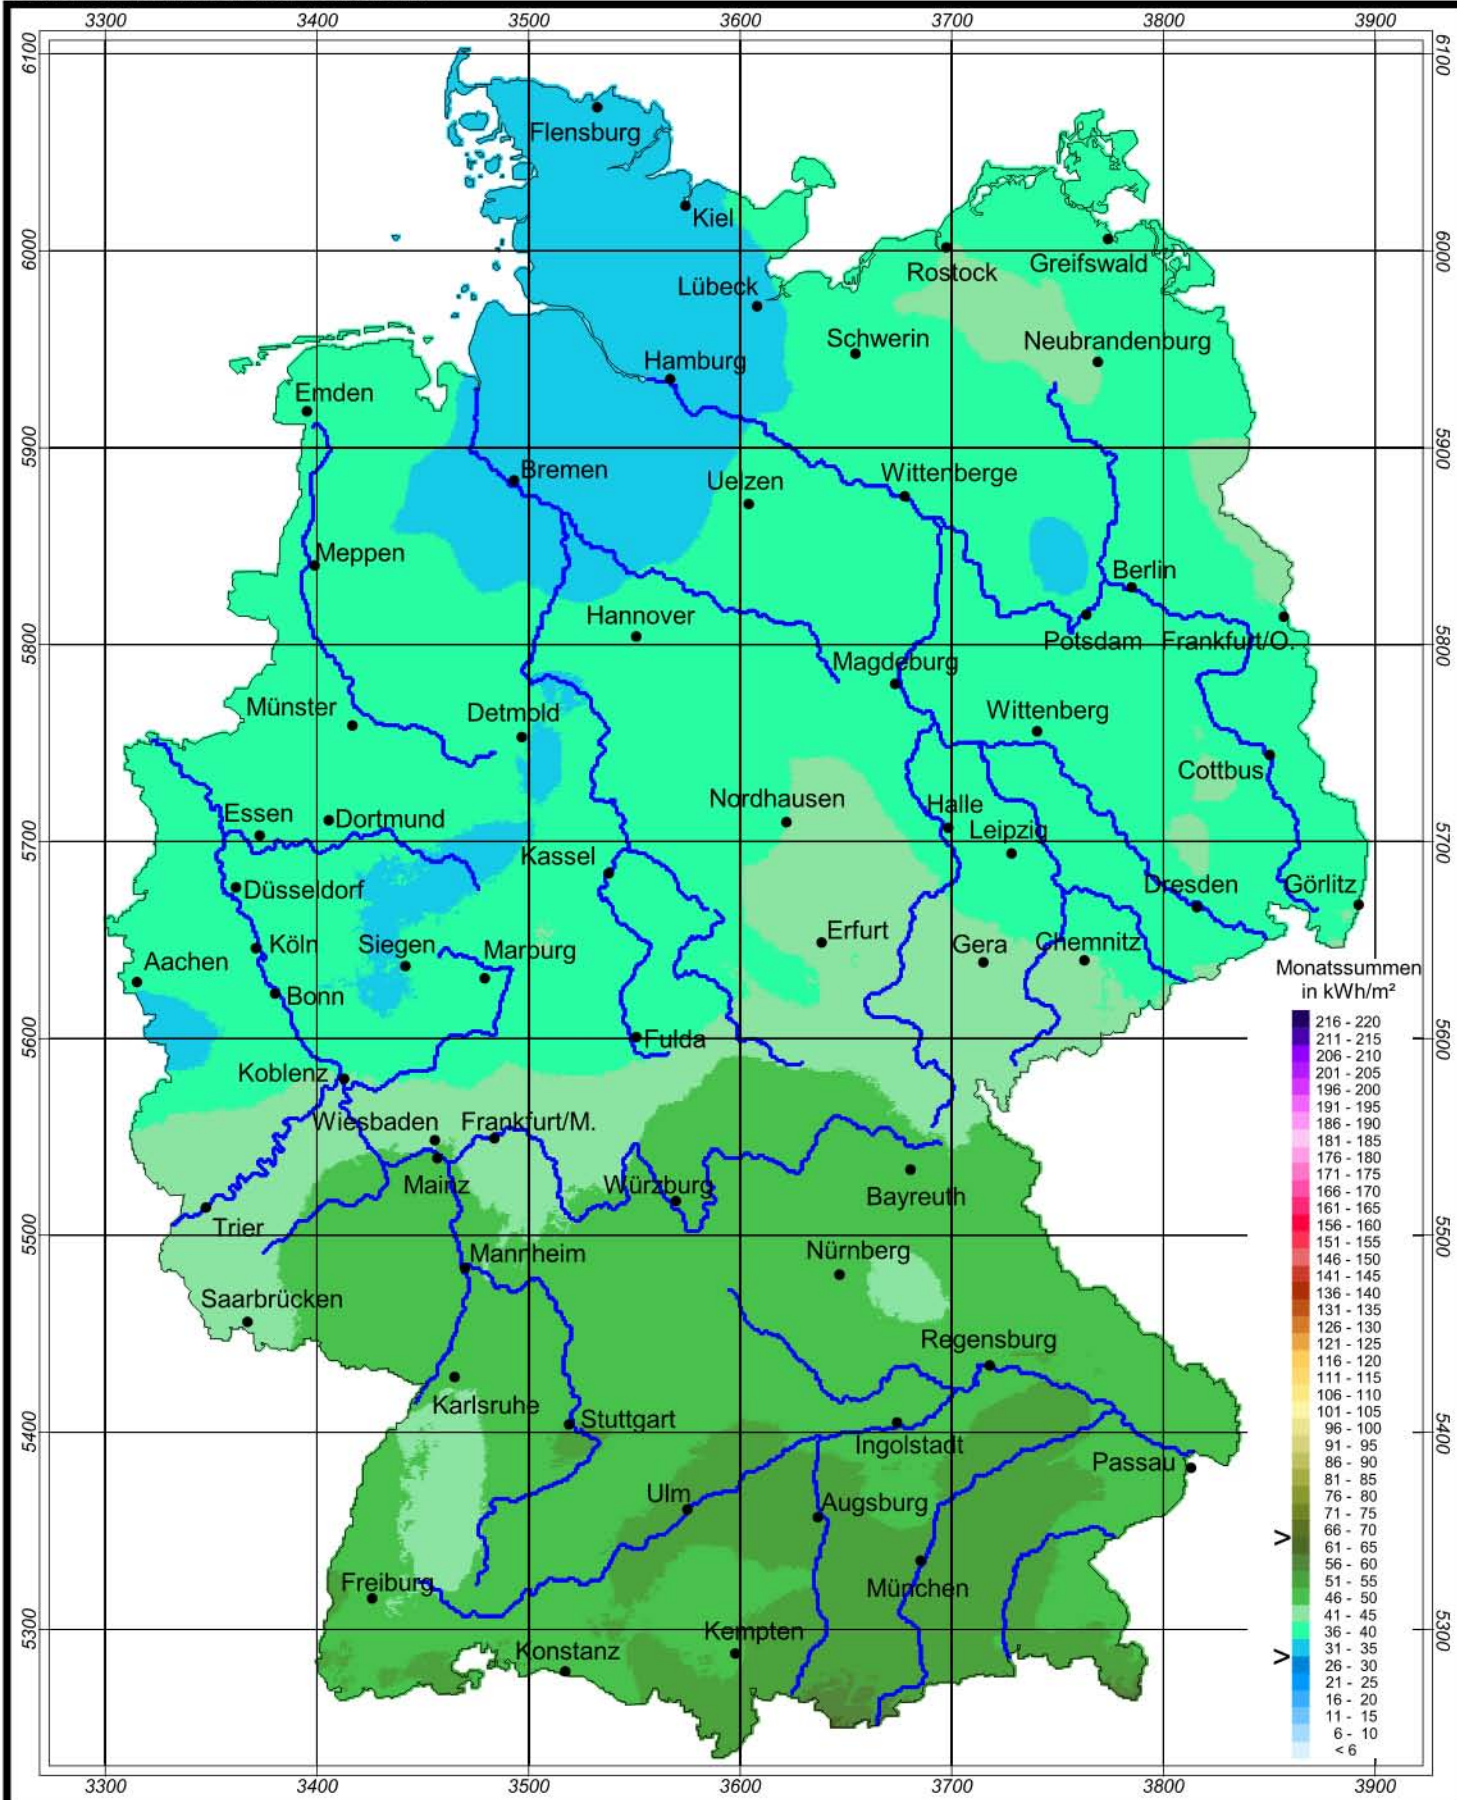

# Globalstrahlung in der Bundesrepublik Deutschland

## Monatssummen - Februar 2001

Rechtswerte normiert nach Meridianstreifen 9°

Wissenschaftliche Bearbeitung:  
DWD, Geschäftsfeld Klima- und Umweltberatung, Pf 65 01 50, 22361 Hamburg  
Tel.: 040/6690-2888; eMail: klima.hamburg@dwd.de  
Diese Karte ist gesetzlich geschützt. Vervielfältigungen  
jeder Art sind nur mit Erlaubnis des Herausgebers zulässig.

Deutscher Wetterdienst