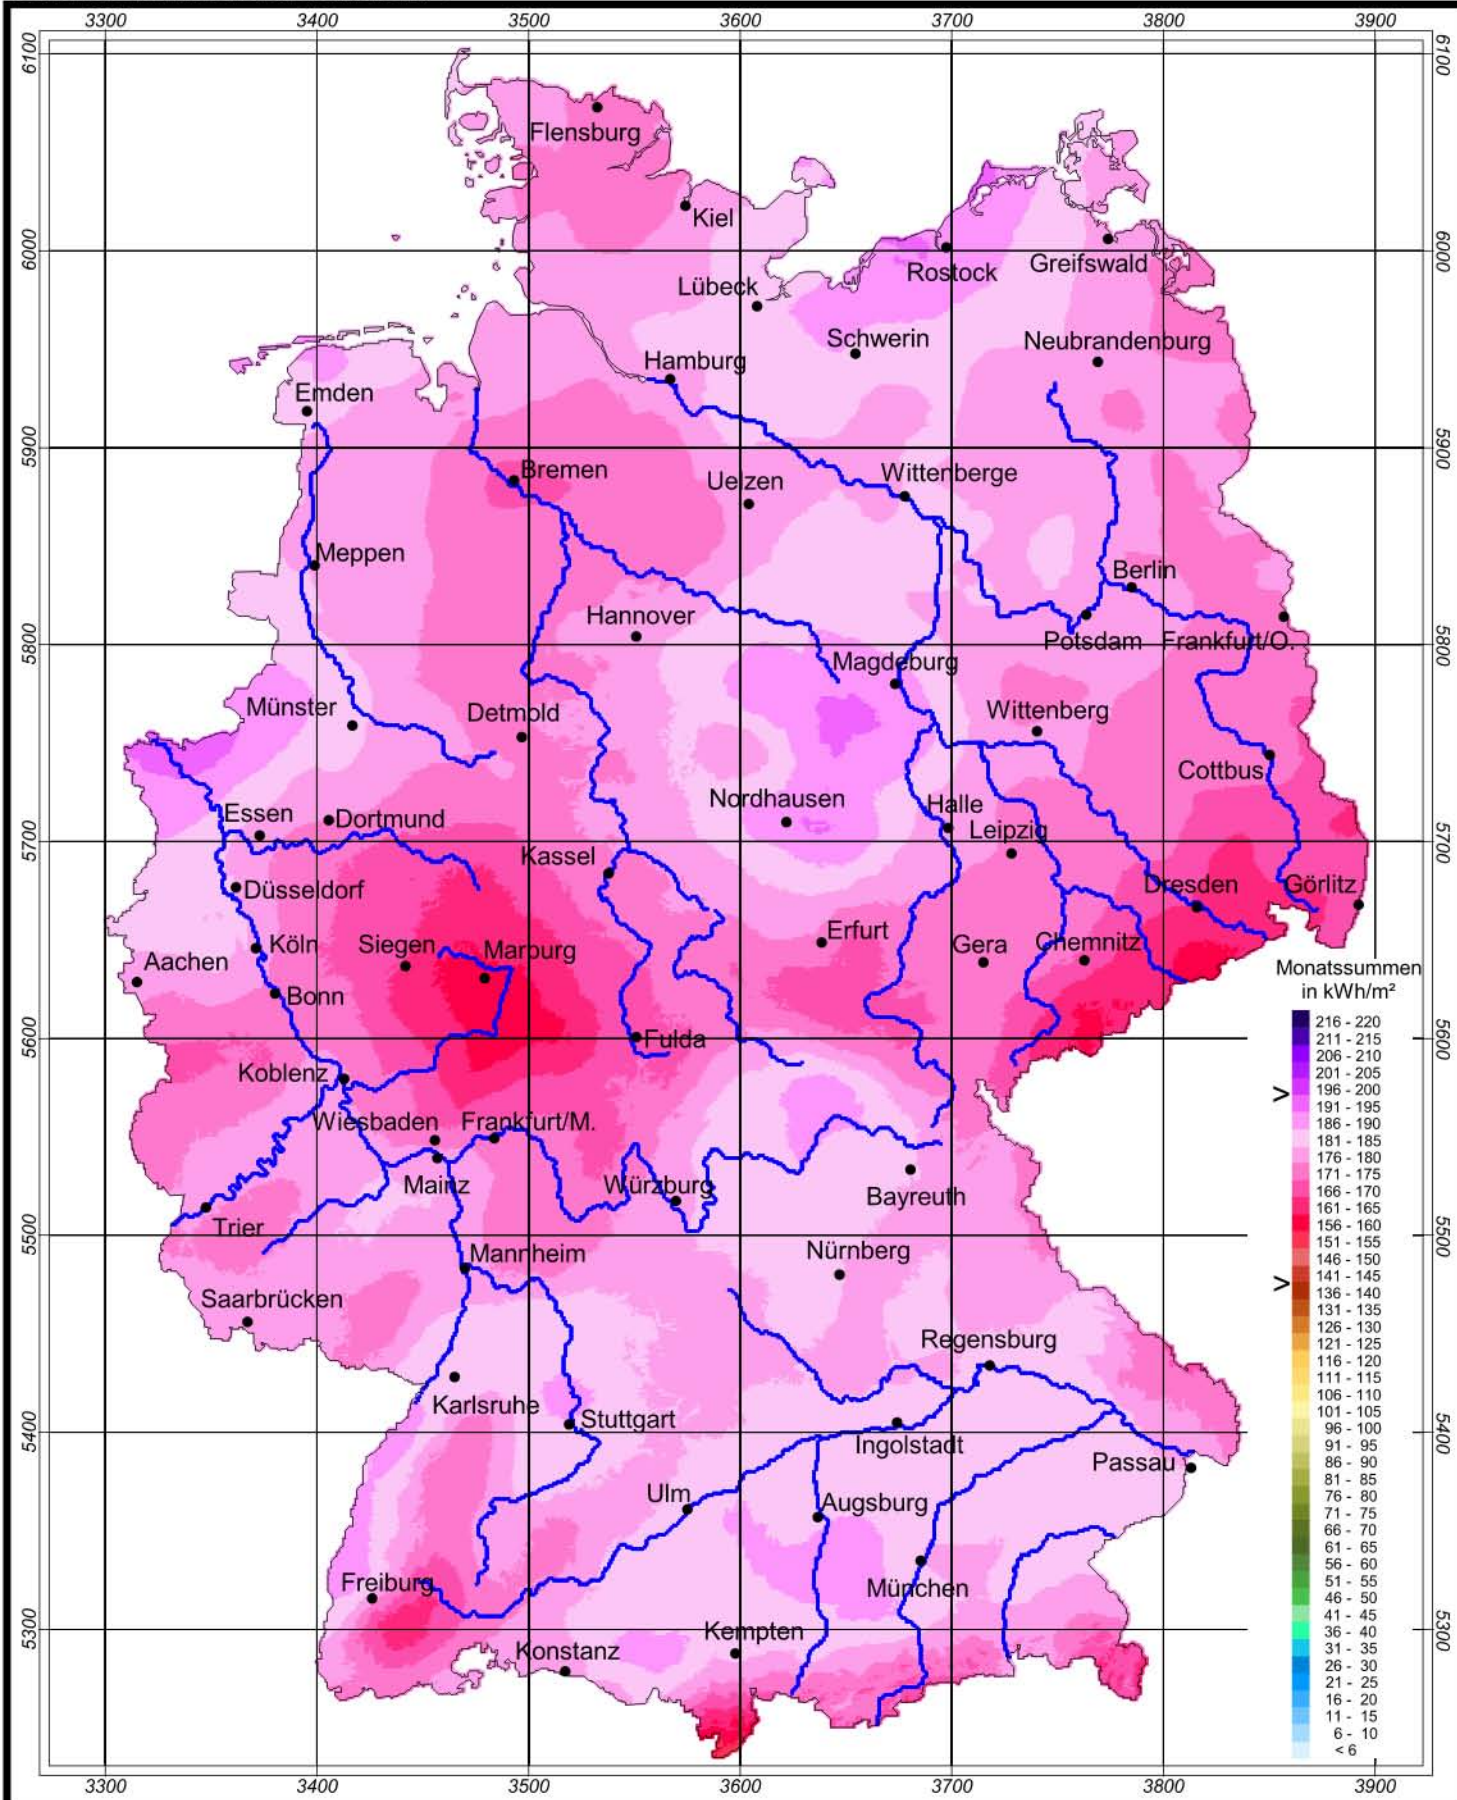

# Globalstrahlung in der Bundesrepublik Deutschland

## Monatssummen - Mai 2001

Rechtswerte normiert nach Meridianstreifen 9°

Wissenschaftliche Bearbeitung:  
DWD, Geschäftsfeld Klima- und Umweltberatung, Pf 65 01 50, 22361 Hamburg  
Tel.: 040/6690-2888; eMail: klima.hamburg@dwd.de  
Diese Karte ist gesetzlich geschützt. Vervielfältigungen jeder Art sind nur mit Erlaubnis des Herausgebers zulässig.

Deutscher Wetterdienst