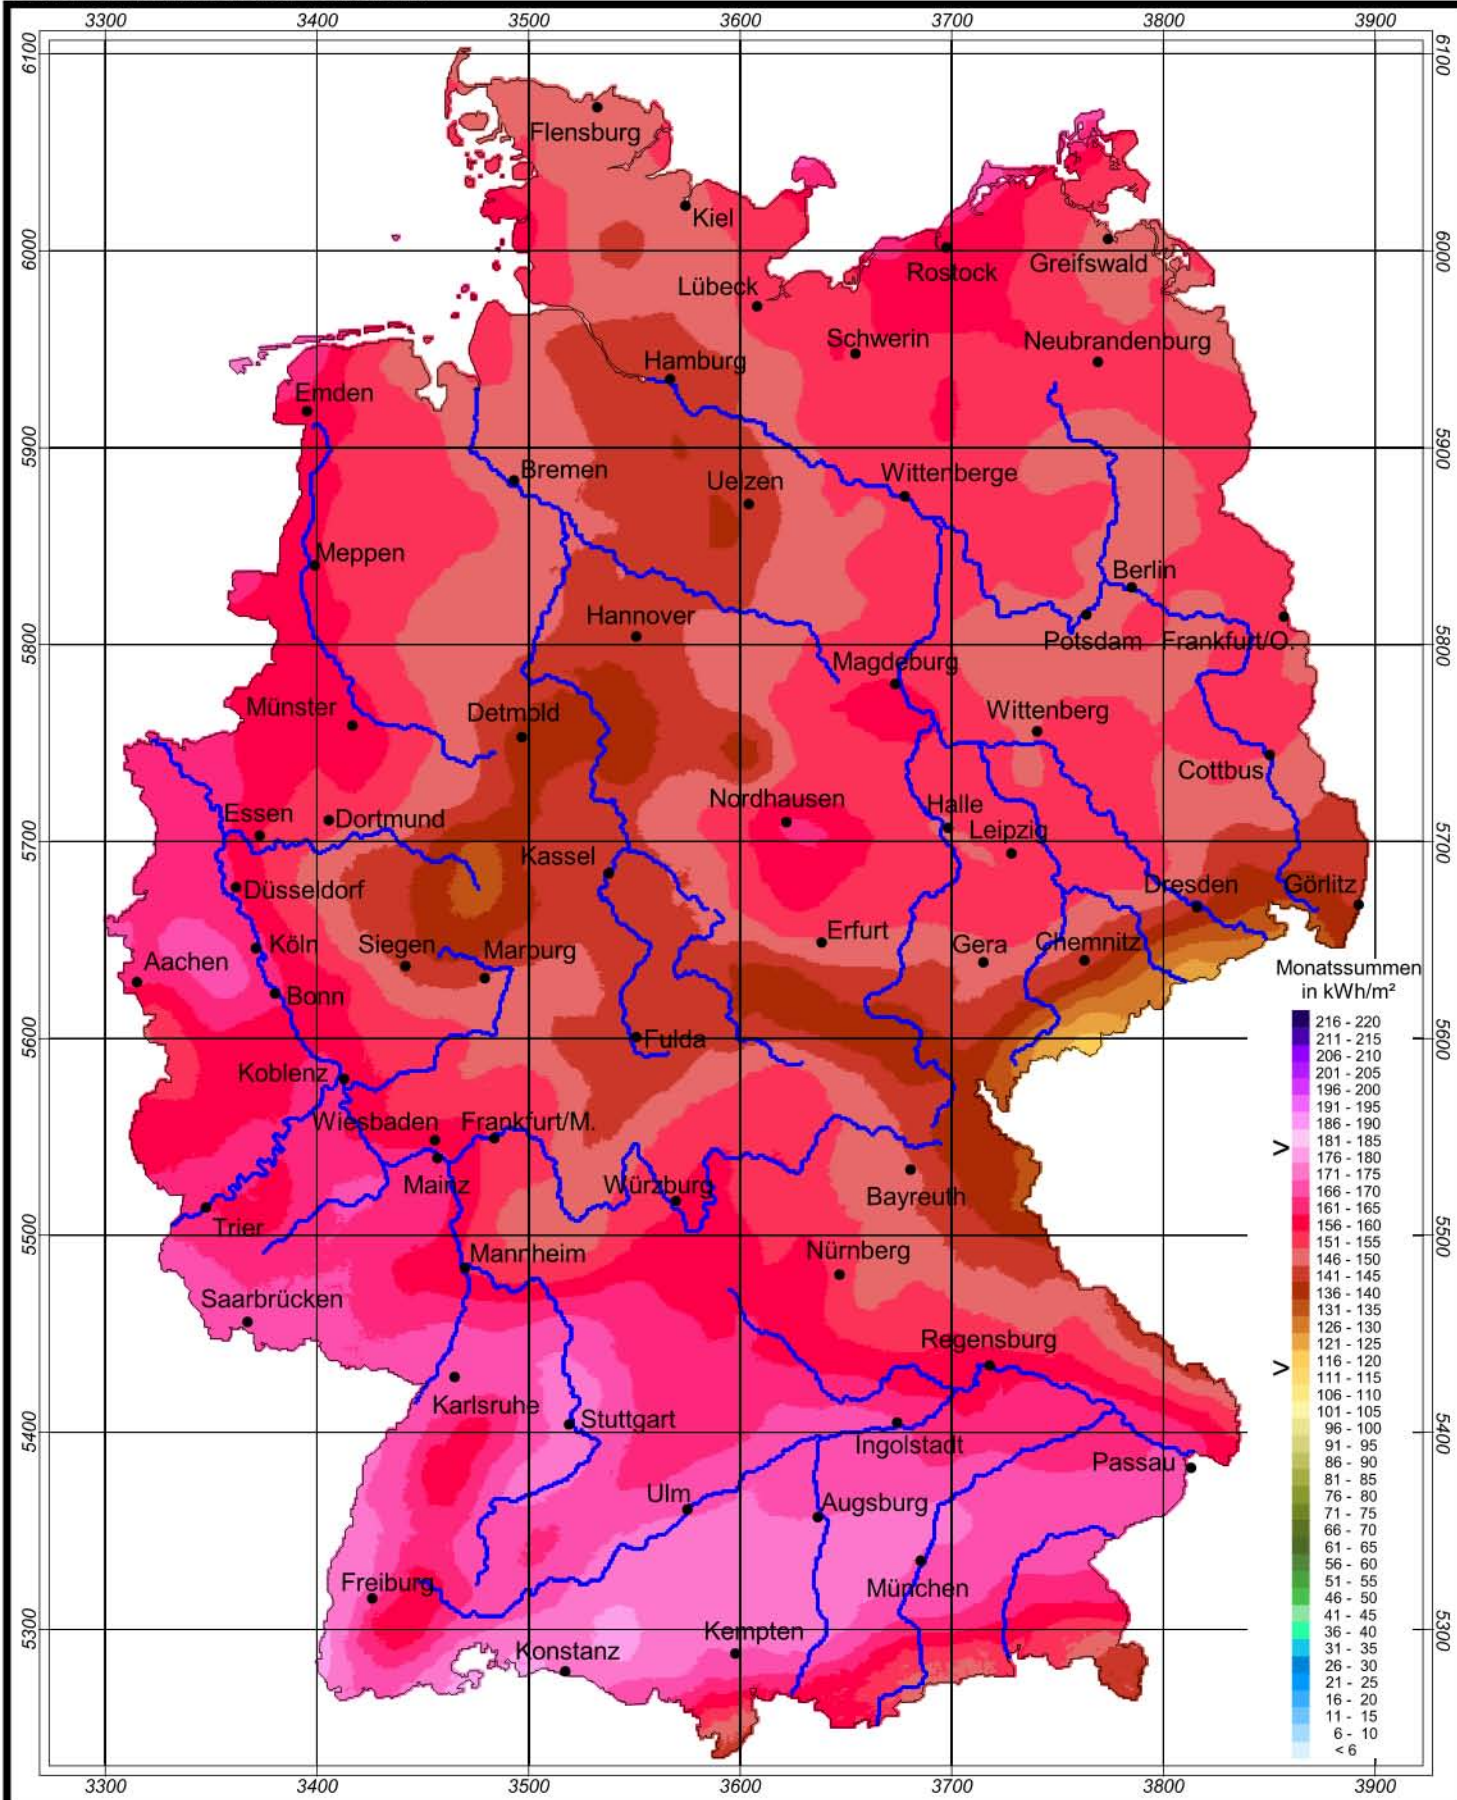

Globalstrahlung in der Bundesrepublik Deutschland

Monatssummen - Juni 2001

Rechtswerte normiert nach Meridianstreifen 9°

Wissenschaftliche Bearbeitung:
DWD, Geschäftsfeld Klima- und Umweltberatung, Pf 65 01 50, 22361 Hamburg
Tel.: 040/6690-2888; eMail: klima.hamburg@dwd.de
Diese Karte ist gesetzlich geschützt. Vervielfältigungen
jeder Art sind nur mit Erlaubnis des Herausgebers zulässig.

Deutscher Wetterdienst