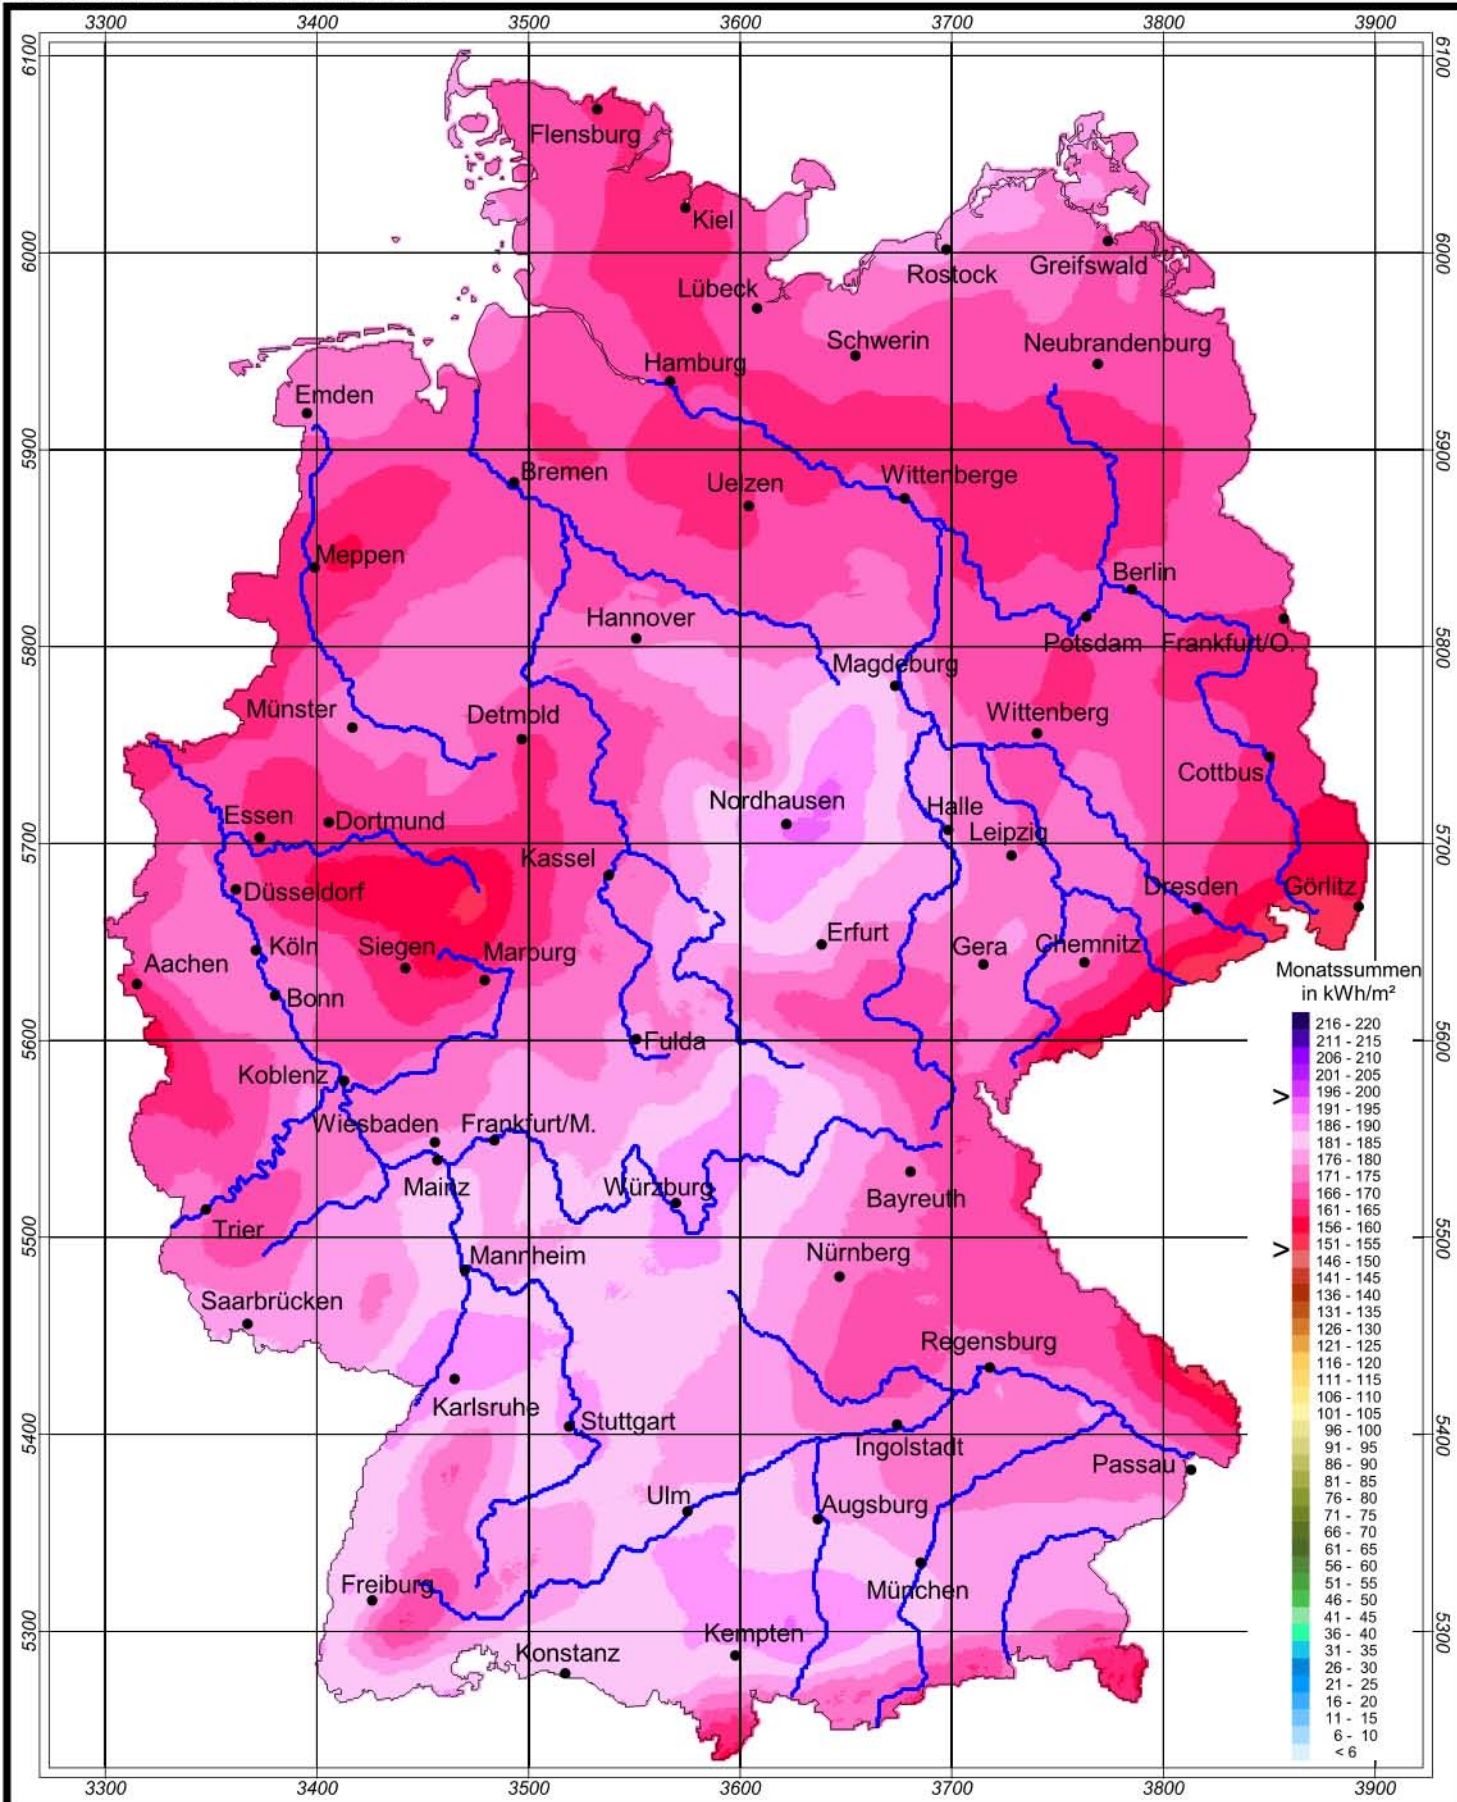

Globalstrahlung in der Bundesrepublik Deutschland

Monatssummen - Juli 2001

Rechtswerte normiert nach Meridianstreifen 9°

Wissenschaftliche Bearbeitung:
DWD, Geschäftsfeld Klima- und Umweltberatung, Pf 65 01 50, 22361 Hamburg
Tel.: 040/6690-2888; eMail: klima.hamburg@dwd.de
Diese Karte ist gesetzlich geschützt. Vervielfältigungen jeder Art sind nur mit Erlaubnis des Herausgebers zulässig.

Deutscher Wetterdienst