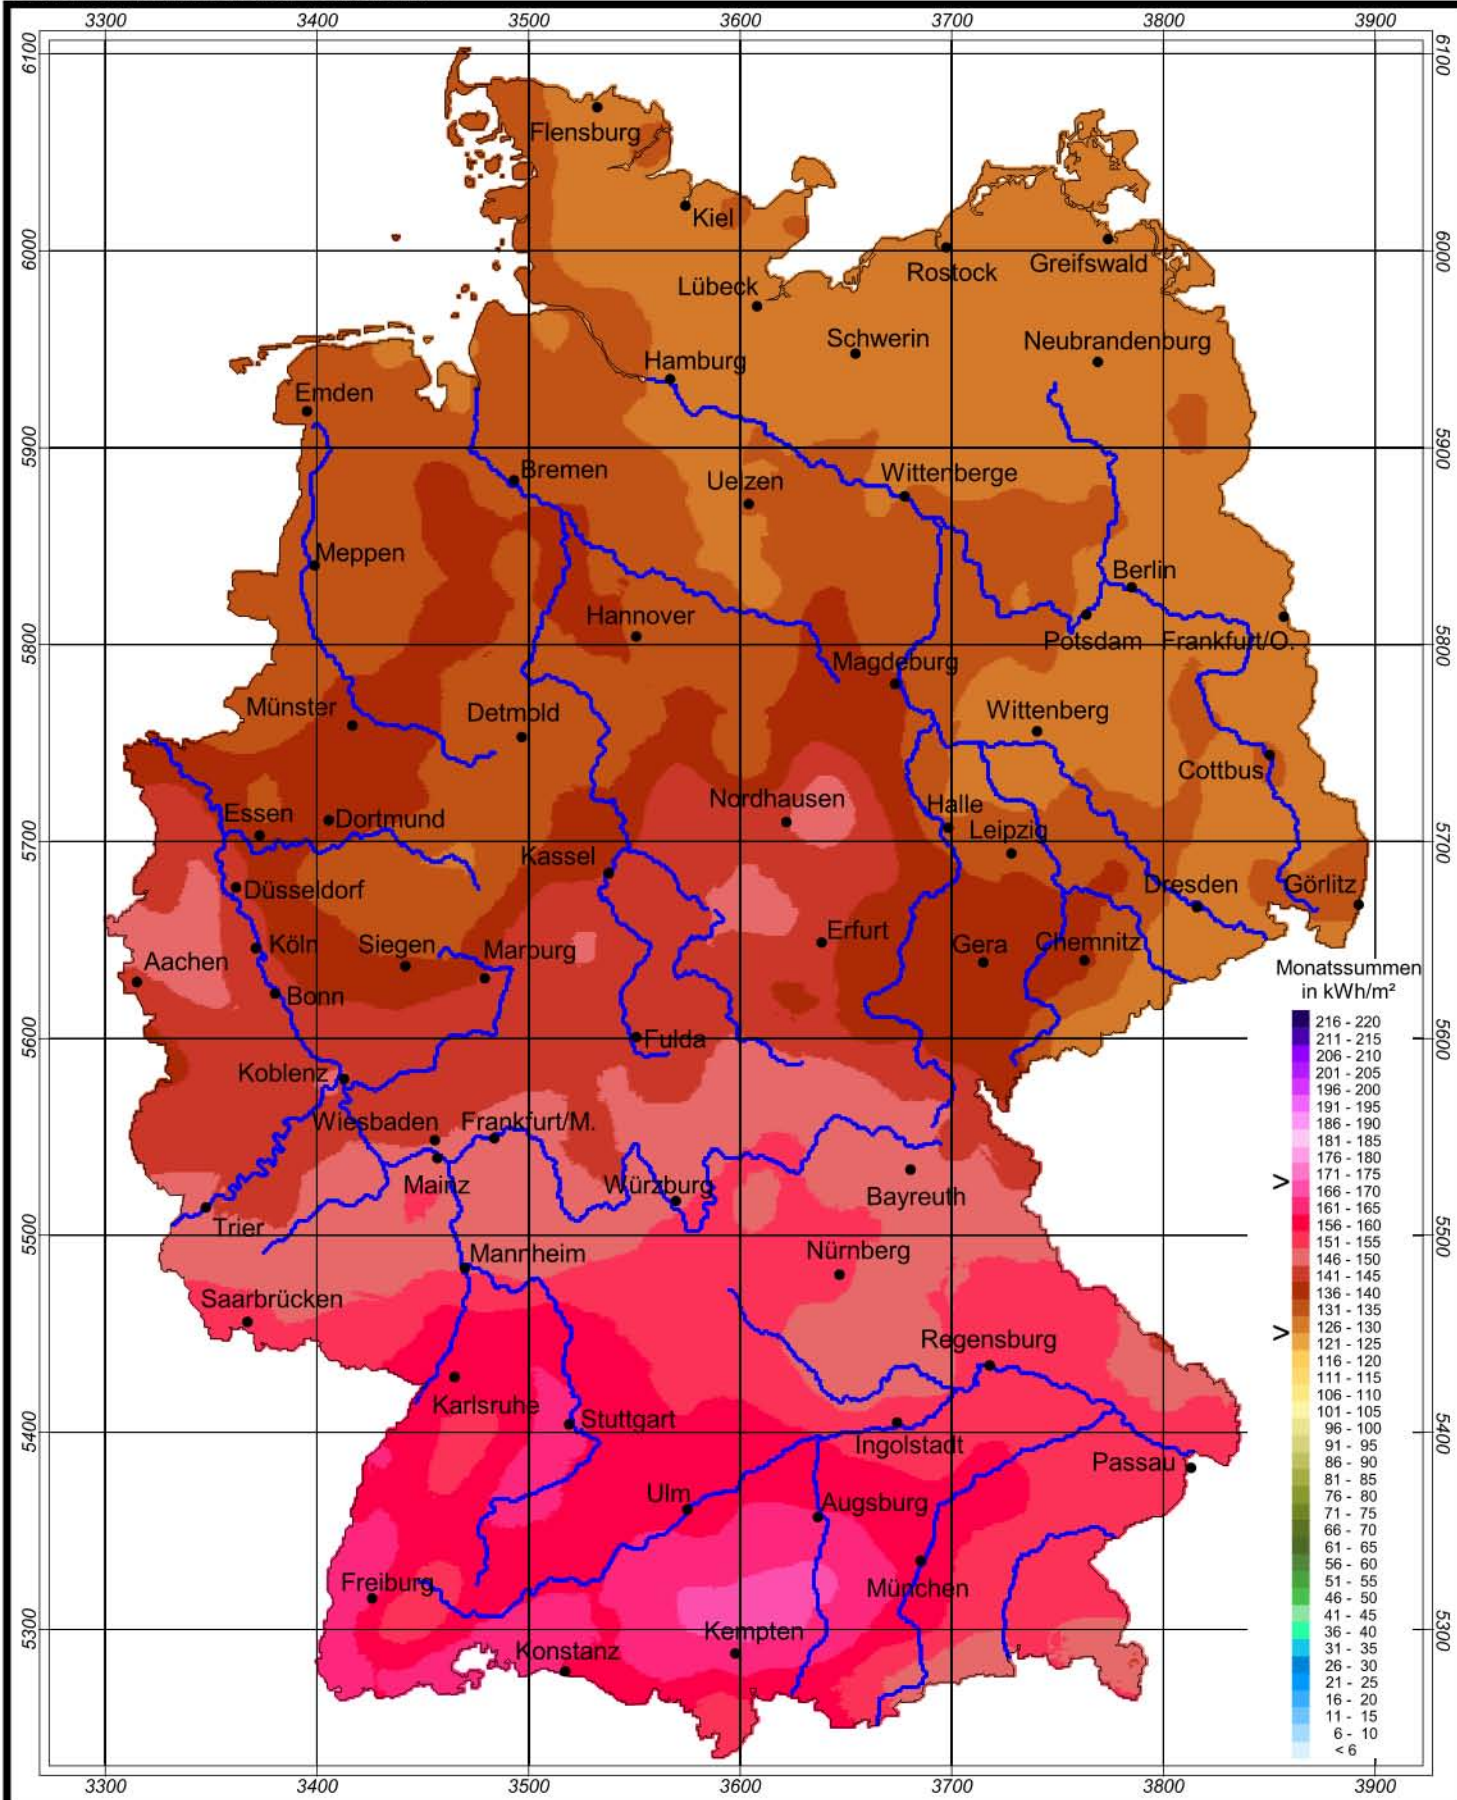

Globalstrahlung in der Bundesrepublik Deutschland

Monatssummen - August 2001

Rechtswerte normiert nach Meridianstreifen 9°

Wissenschaftliche Bearbeitung:
DWD, Geschäftsfeld Klima- und Umweltberatung, Pf 65 01 50, 22361 Hamburg
Tel.: 040/6690-2888; eMail: klima.hamburg@dwd.de
Diese Karte ist gesetzlich geschützt. Vervielfältigungen jeder Art sind nur mit Erlaubnis des Herausgebers zulässig.

Deutscher Wetterdienst