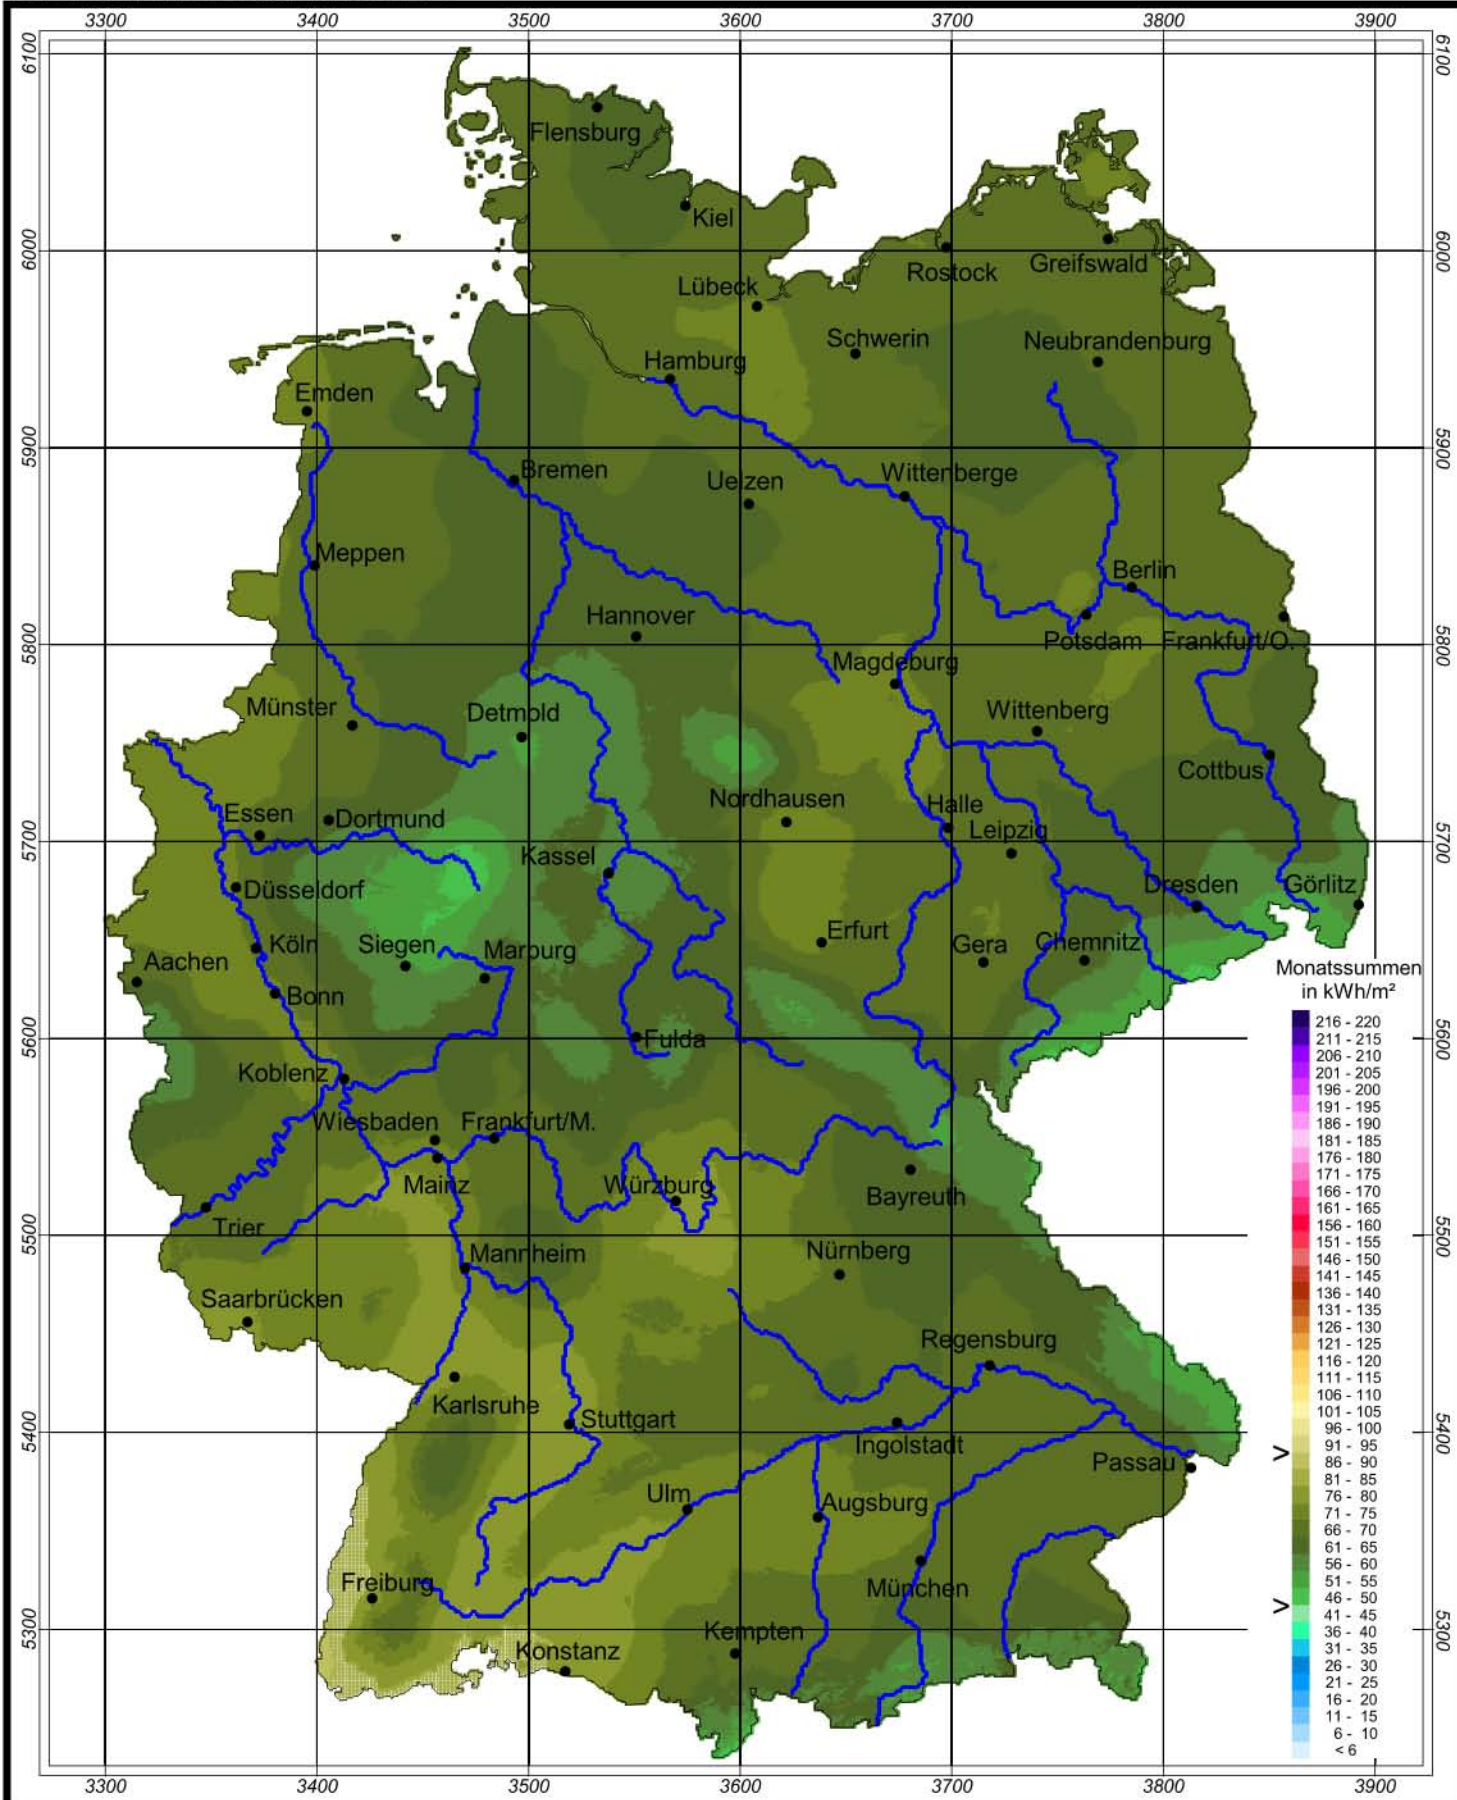

Globalstrahlung in der Bundesrepublik Deutschland

Monatssummen - September 2001

Rechtswerte normiert nach Meridianstreifen 9°

Wissenschaftliche Bearbeitung:
DWD, Geschäftsfeld Klima- und Umweltberatung, Pf 65 01 50, 22361 Hamburg
Tel.: 040/6690-2888; eMail: klima.hamburg@dwd.de
Diese Karte ist gesetzlich geschützt. Vervielfältigungen
jeder Art sind nur mit Erlaubnis des Herausgebers zulässig.

Deutscher Wetterdienst