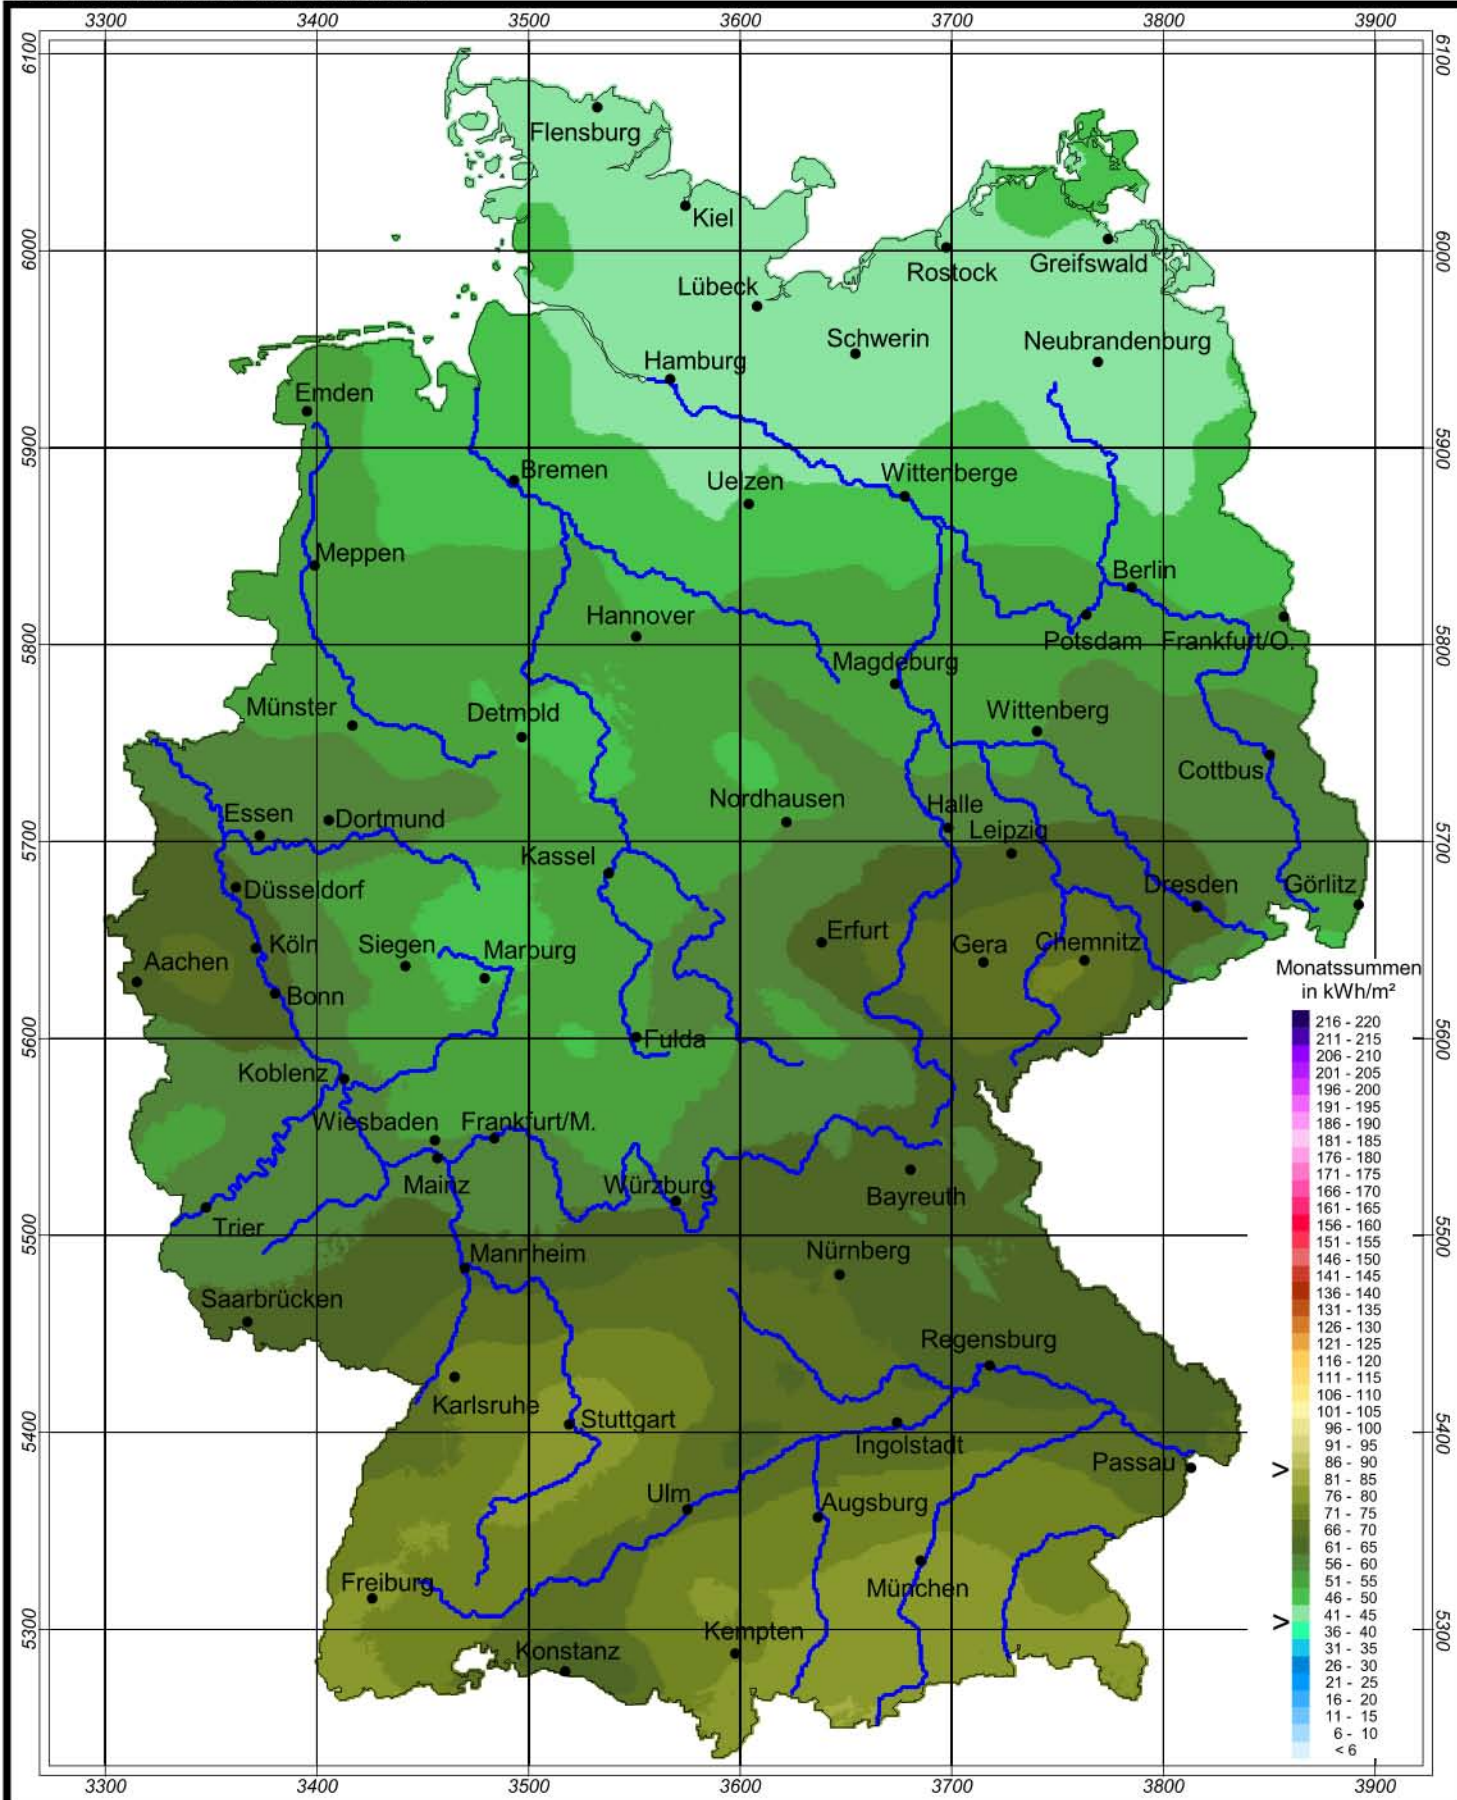

Globalstrahlung in der Bundesrepublik Deutschland

Monatssummen - Oktober 2001

Rechtswerte normiert nach Meridianstreifen 9°

Wissenschaftliche Bearbeitung:
DWD, Geschäftsfeld Klima- und Umweltberatung, Pf 65 01 50, 22361 Hamburg
Tel.: 040/6690-2888; eMail: klima.hamburg@dwd.de
Diese Karte ist gesetzlich geschützt. Vervielfältigungen
jeder Art sind nur mit Erlaubnis des Herausgebers zulässig.

Deutscher Wetterdienst