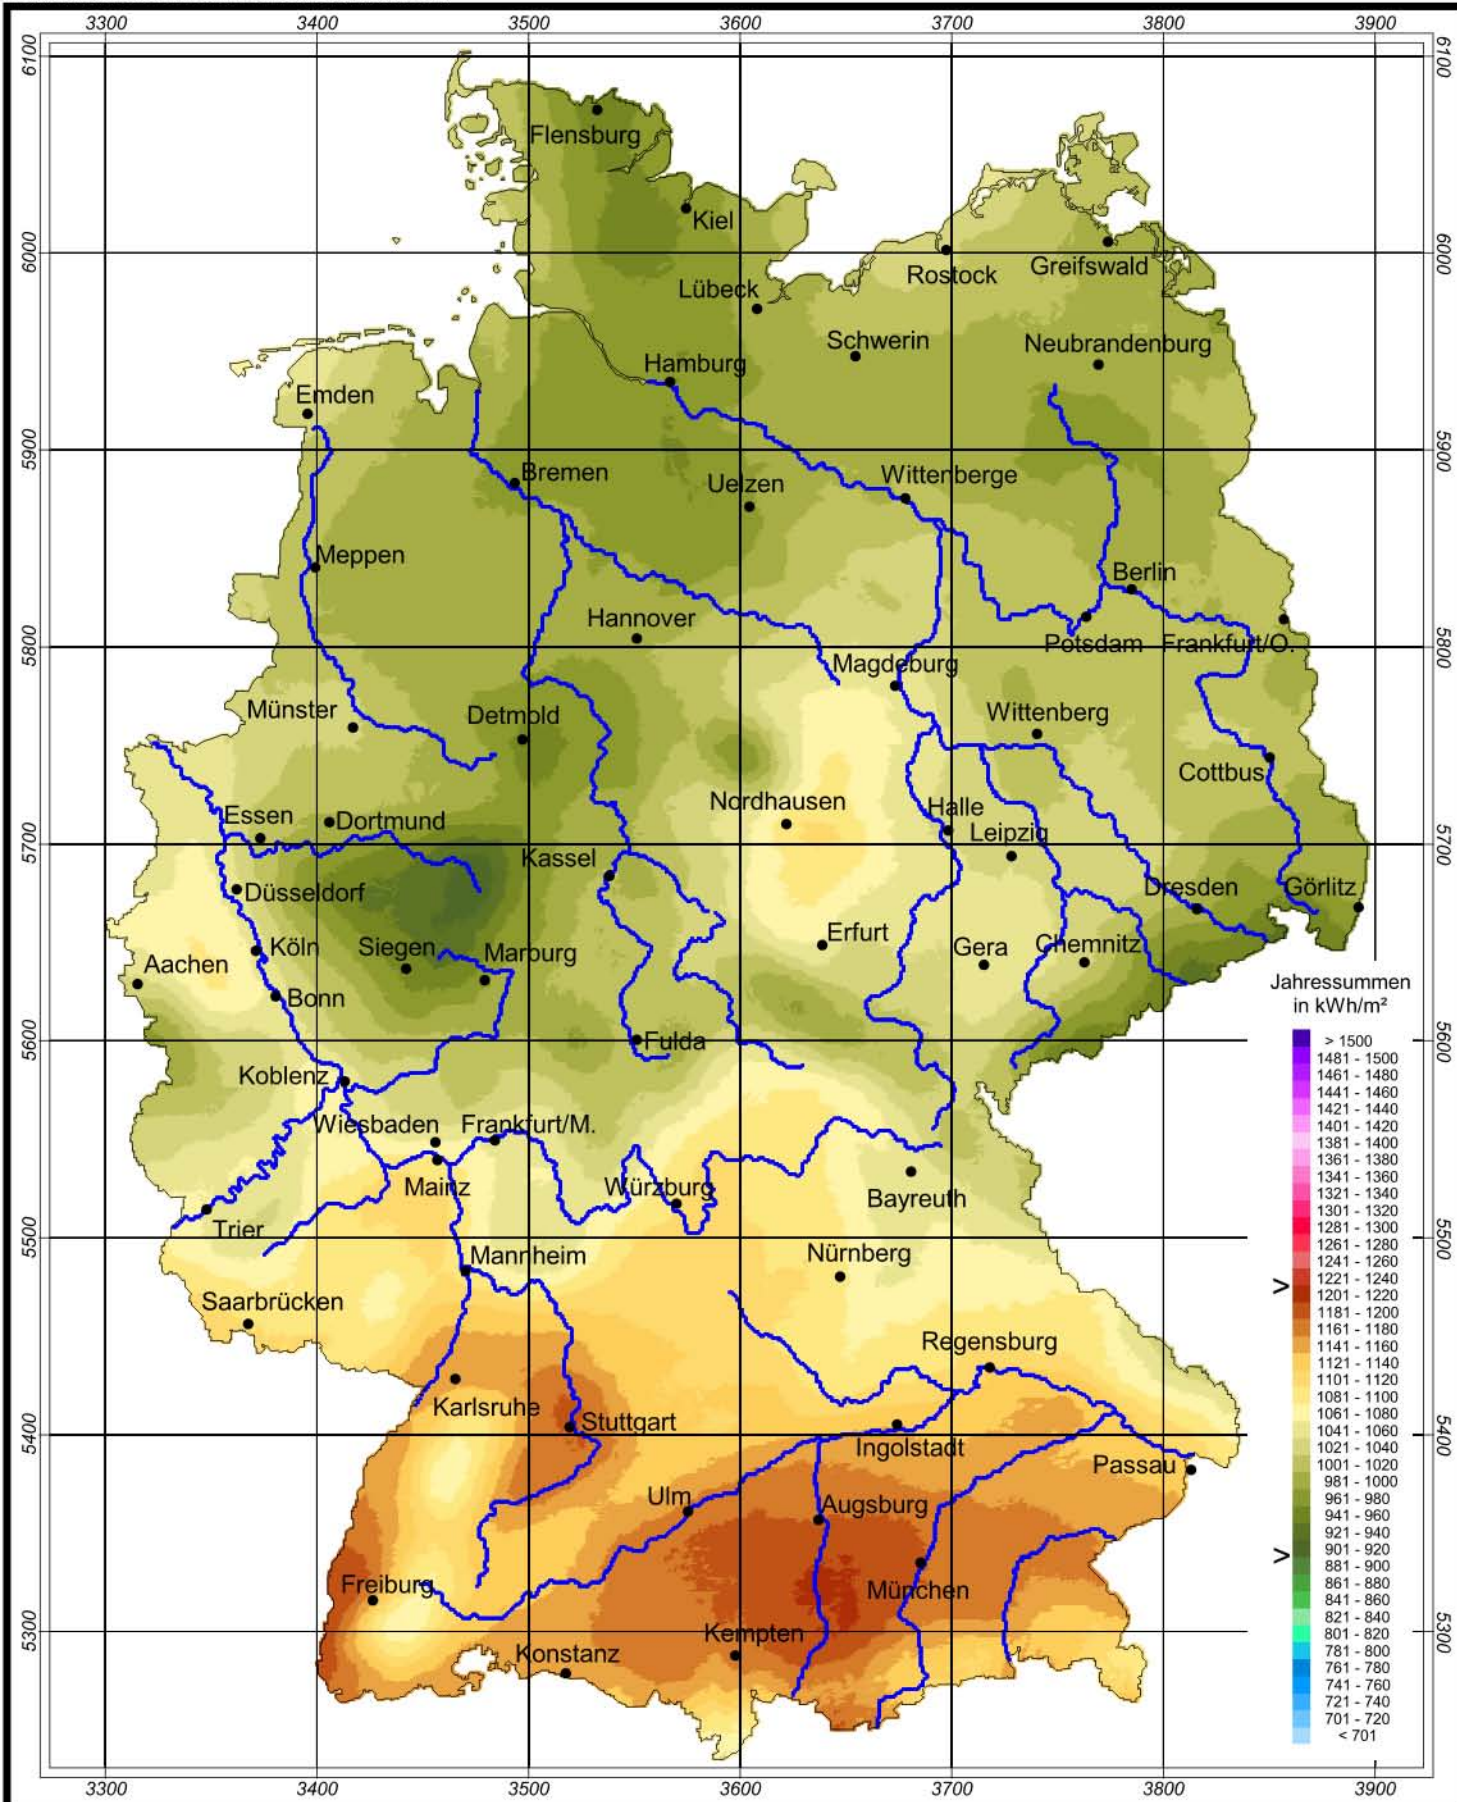

# Globalstrahlung in der Bundesrepublik Deutschland Jahressumme 2001

Rechtswerte normiert nach Meridianstreifen 9°

Wissenschaftliche Bearbeitung:  
DWD, Geschäftsfeld Klima- und Umweltberatung, Pf 65 01 50, 22361 Hamburg  
Tel.: 040/6690-2888; eMail: klima.hamburg@dwd.de  
Diese Karte ist gesetzlich geschützt. Vervielfältigungen  
jeder Art sind nur mit Erlaubnis des Herausgebers zulässig.