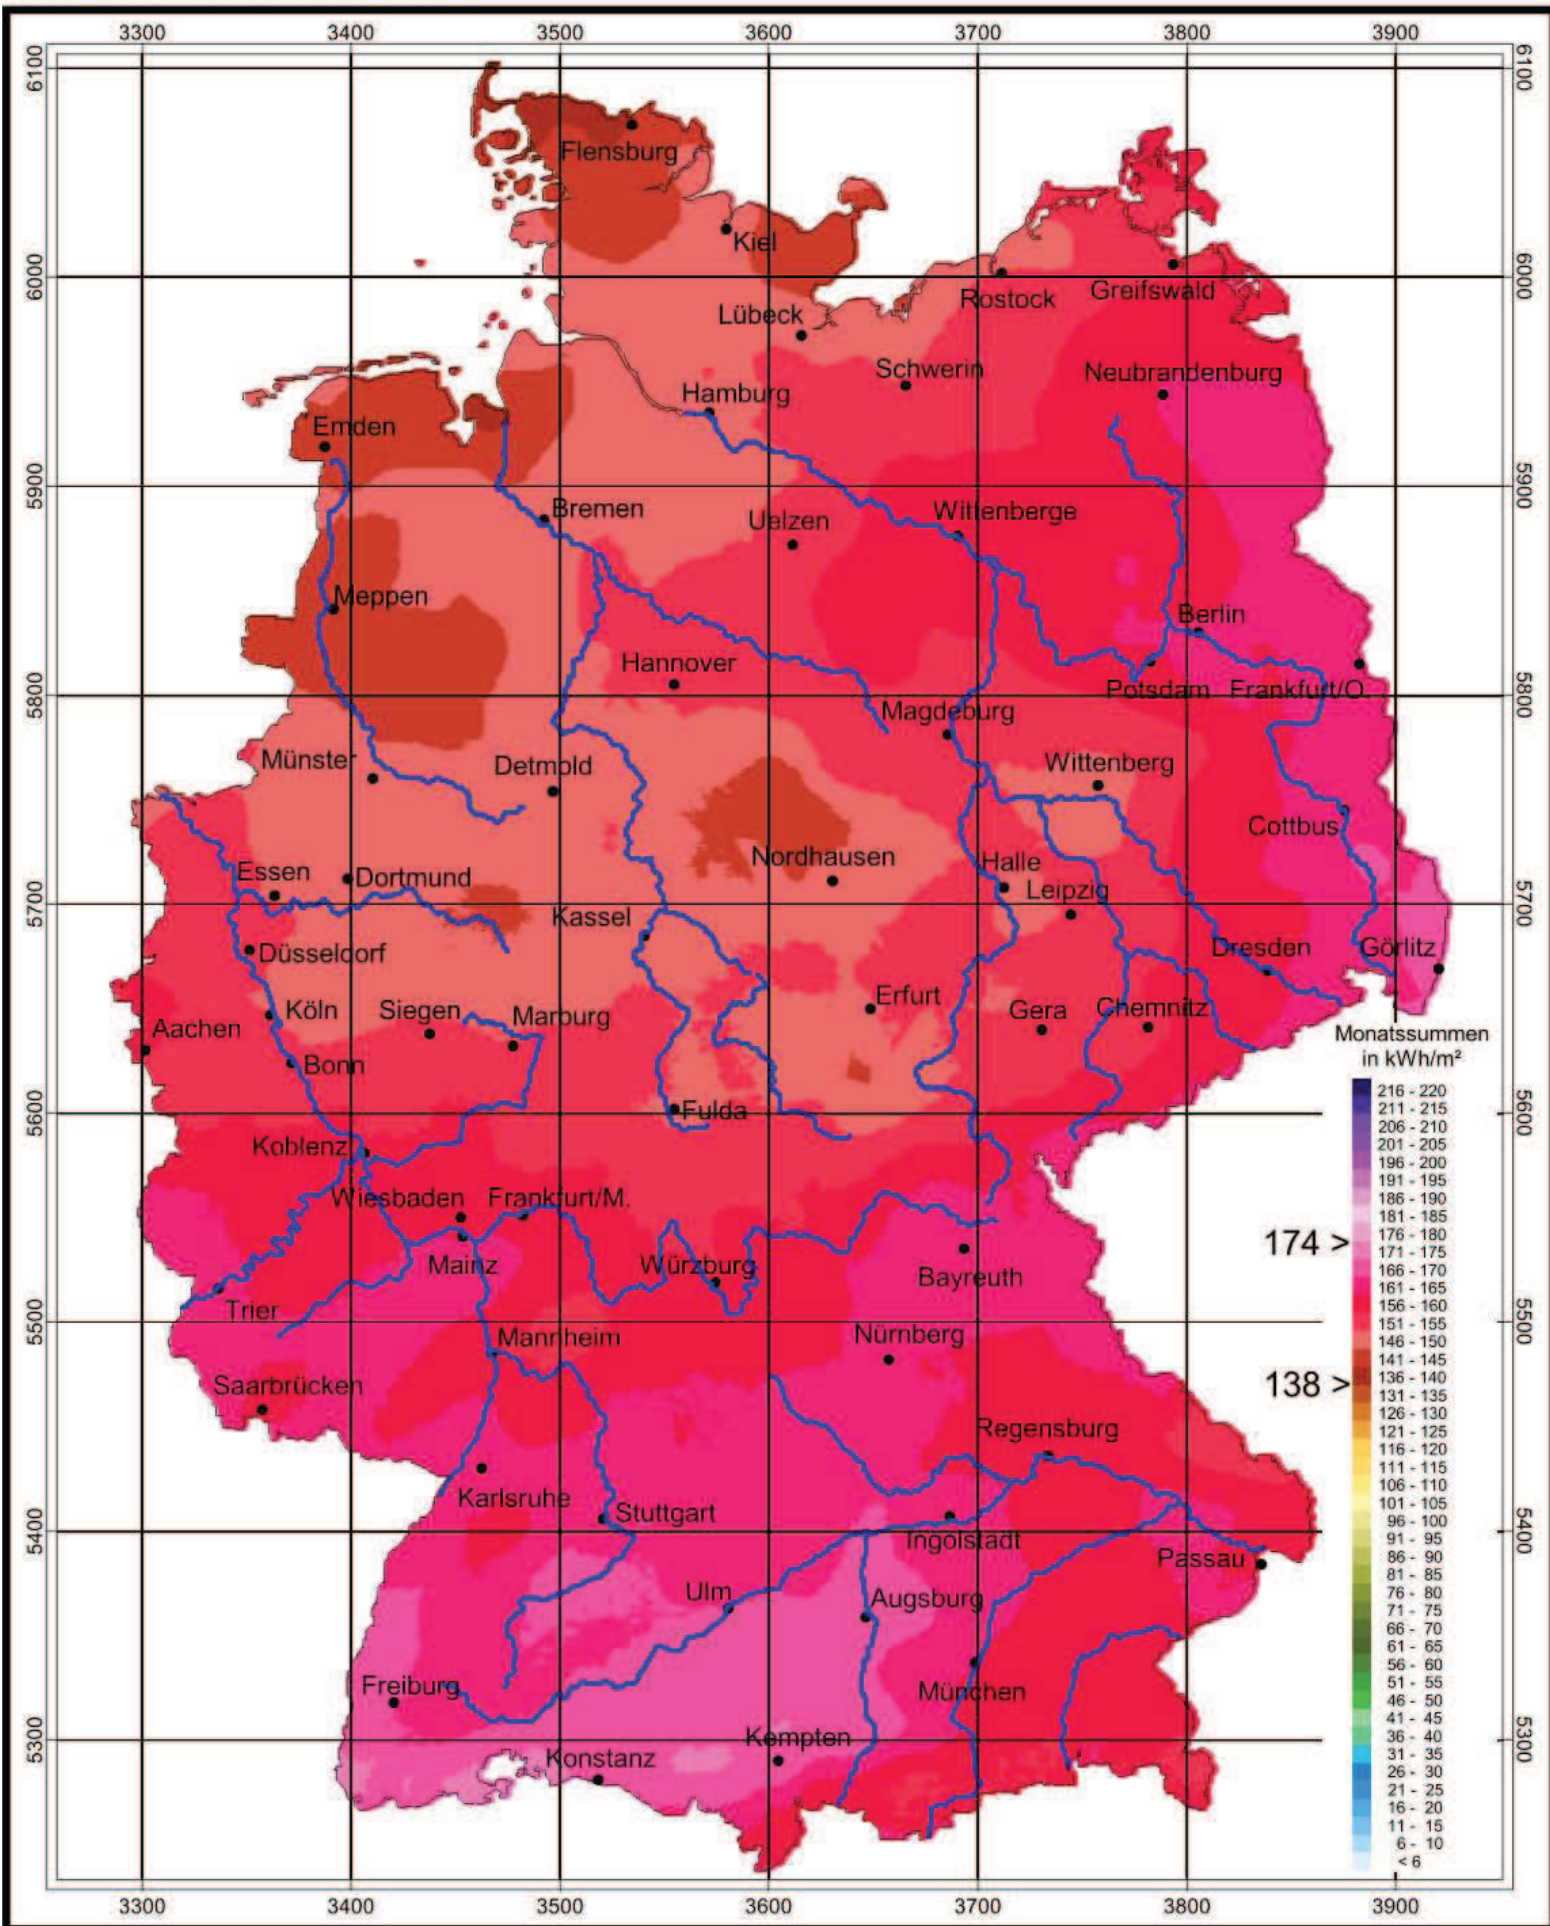

Globalstrahlung in der Bundesrepublik Deutschland

Monatssummen, August 2009

Rechtswerte normiert nach Meridianstreifen 9°

Wissenschaftliche Bearbeitung:
 DWD, Abteilung Klima- und Umweltberatung, Pf 30 11 90, 20304 Hamburg
 Tel.: 040/6690-1922 eMail: klima.hamburg@dwd.de