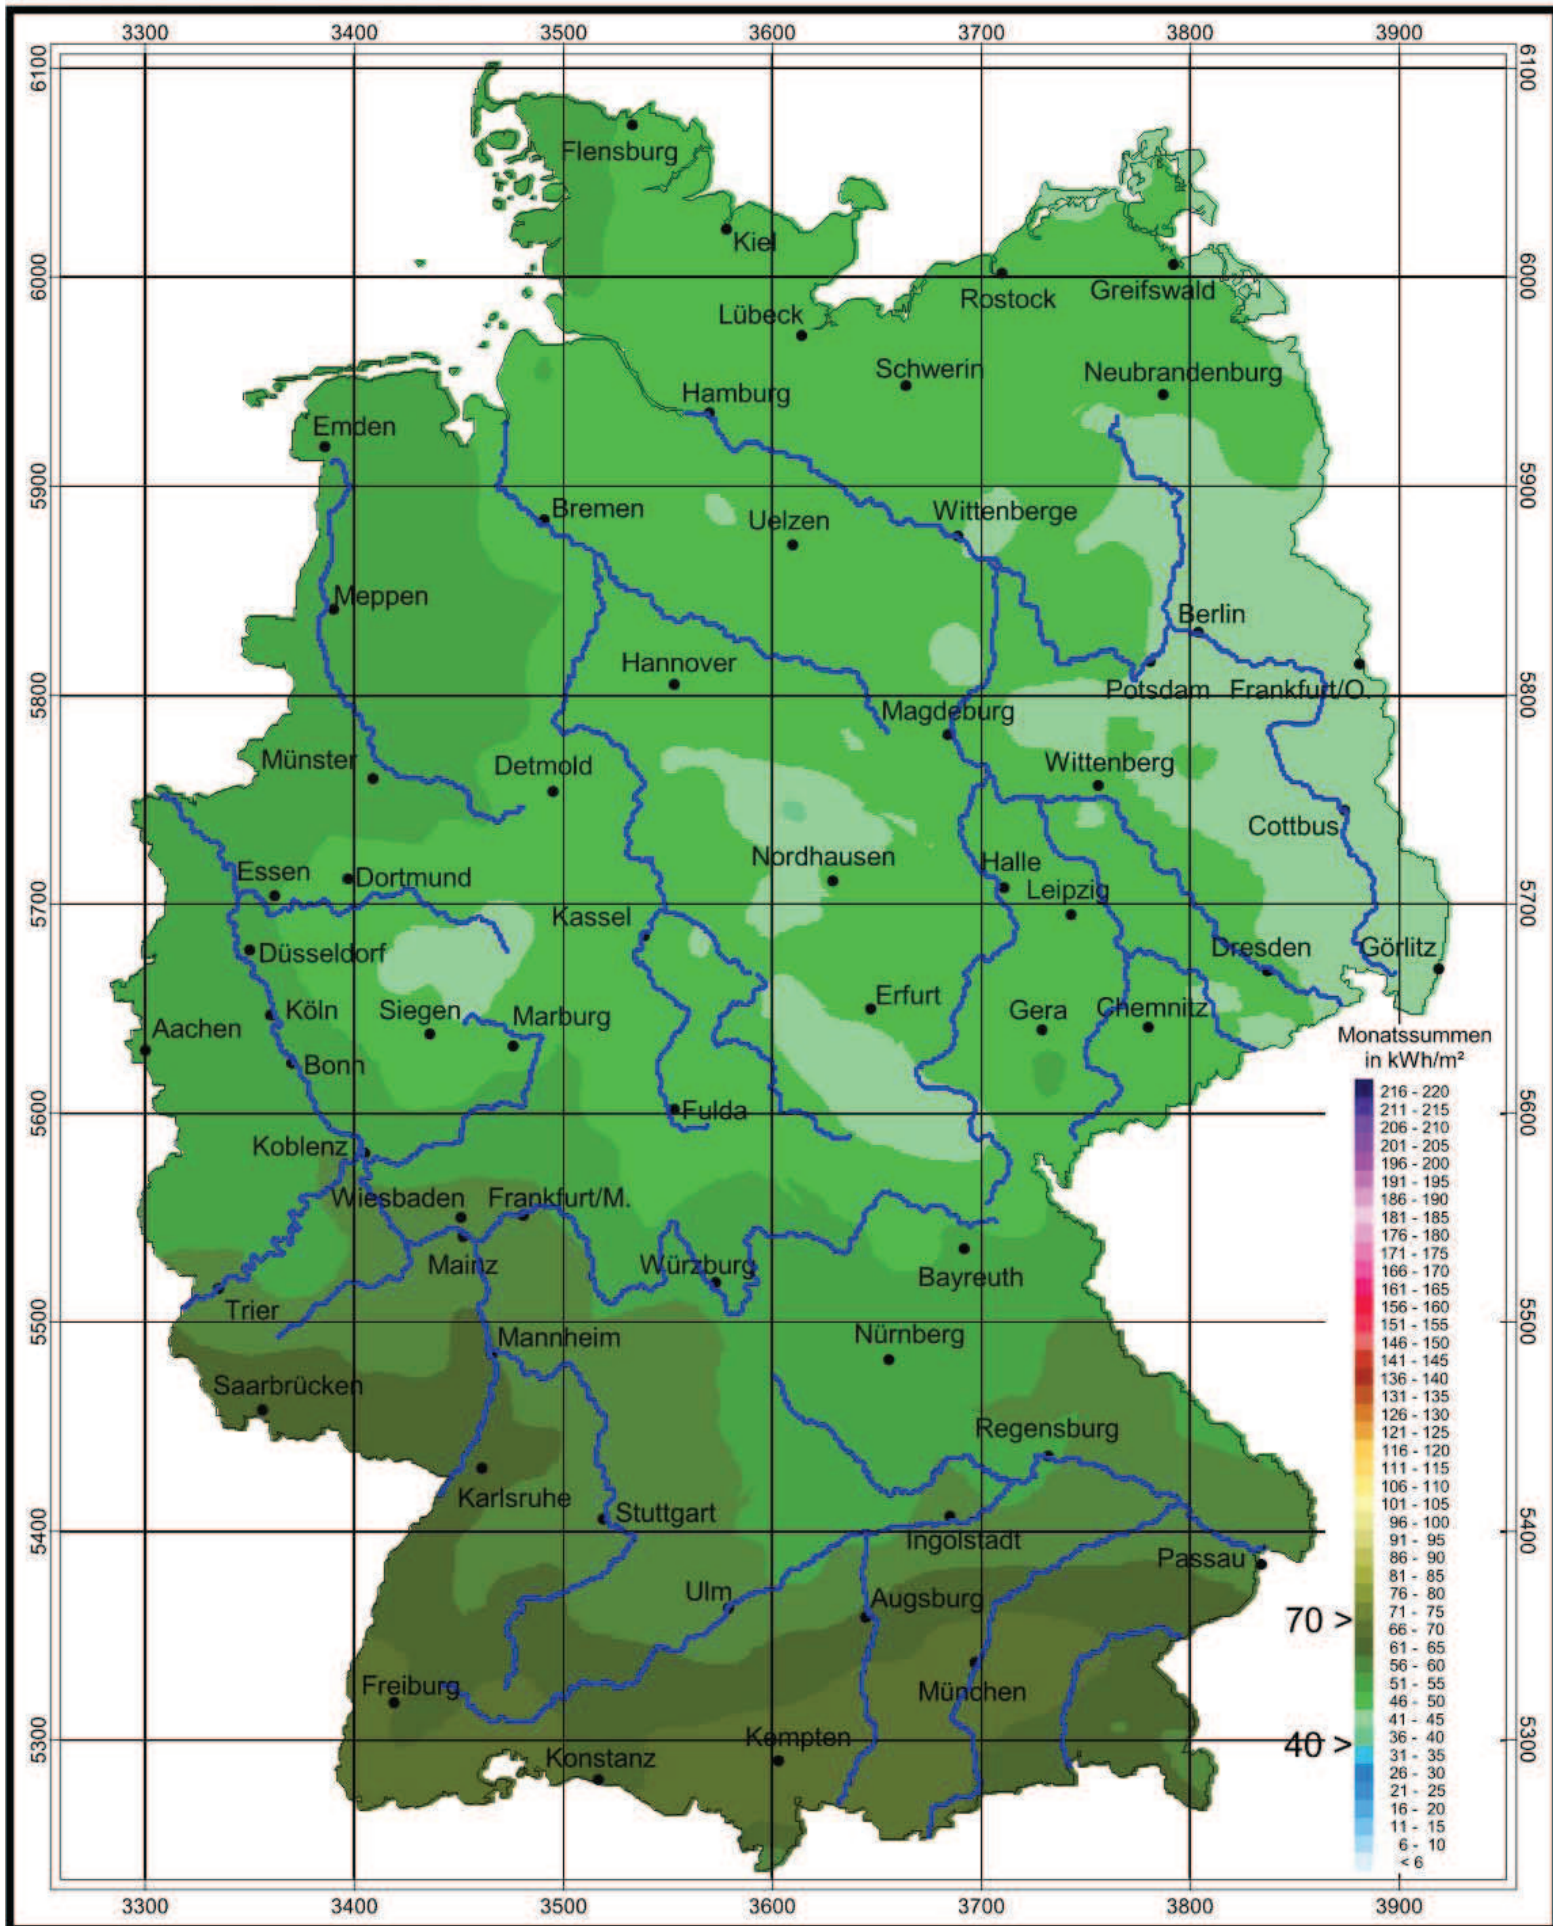

# Globalstrahlung in der Bundesrepublik Deutschland

## Monatssummen, Oktober 2009

Rechtswerte normiert nach Meridianstreifen 9°

Wissenschaftliche Bearbeitung:  
 DWD, Abteilung Klima- und Umweltberatung, Pf 30 11 90, 20304 Hamburg  
 Tel.: 040/6690-1922 eMail: klima.hamburg@dwd.de