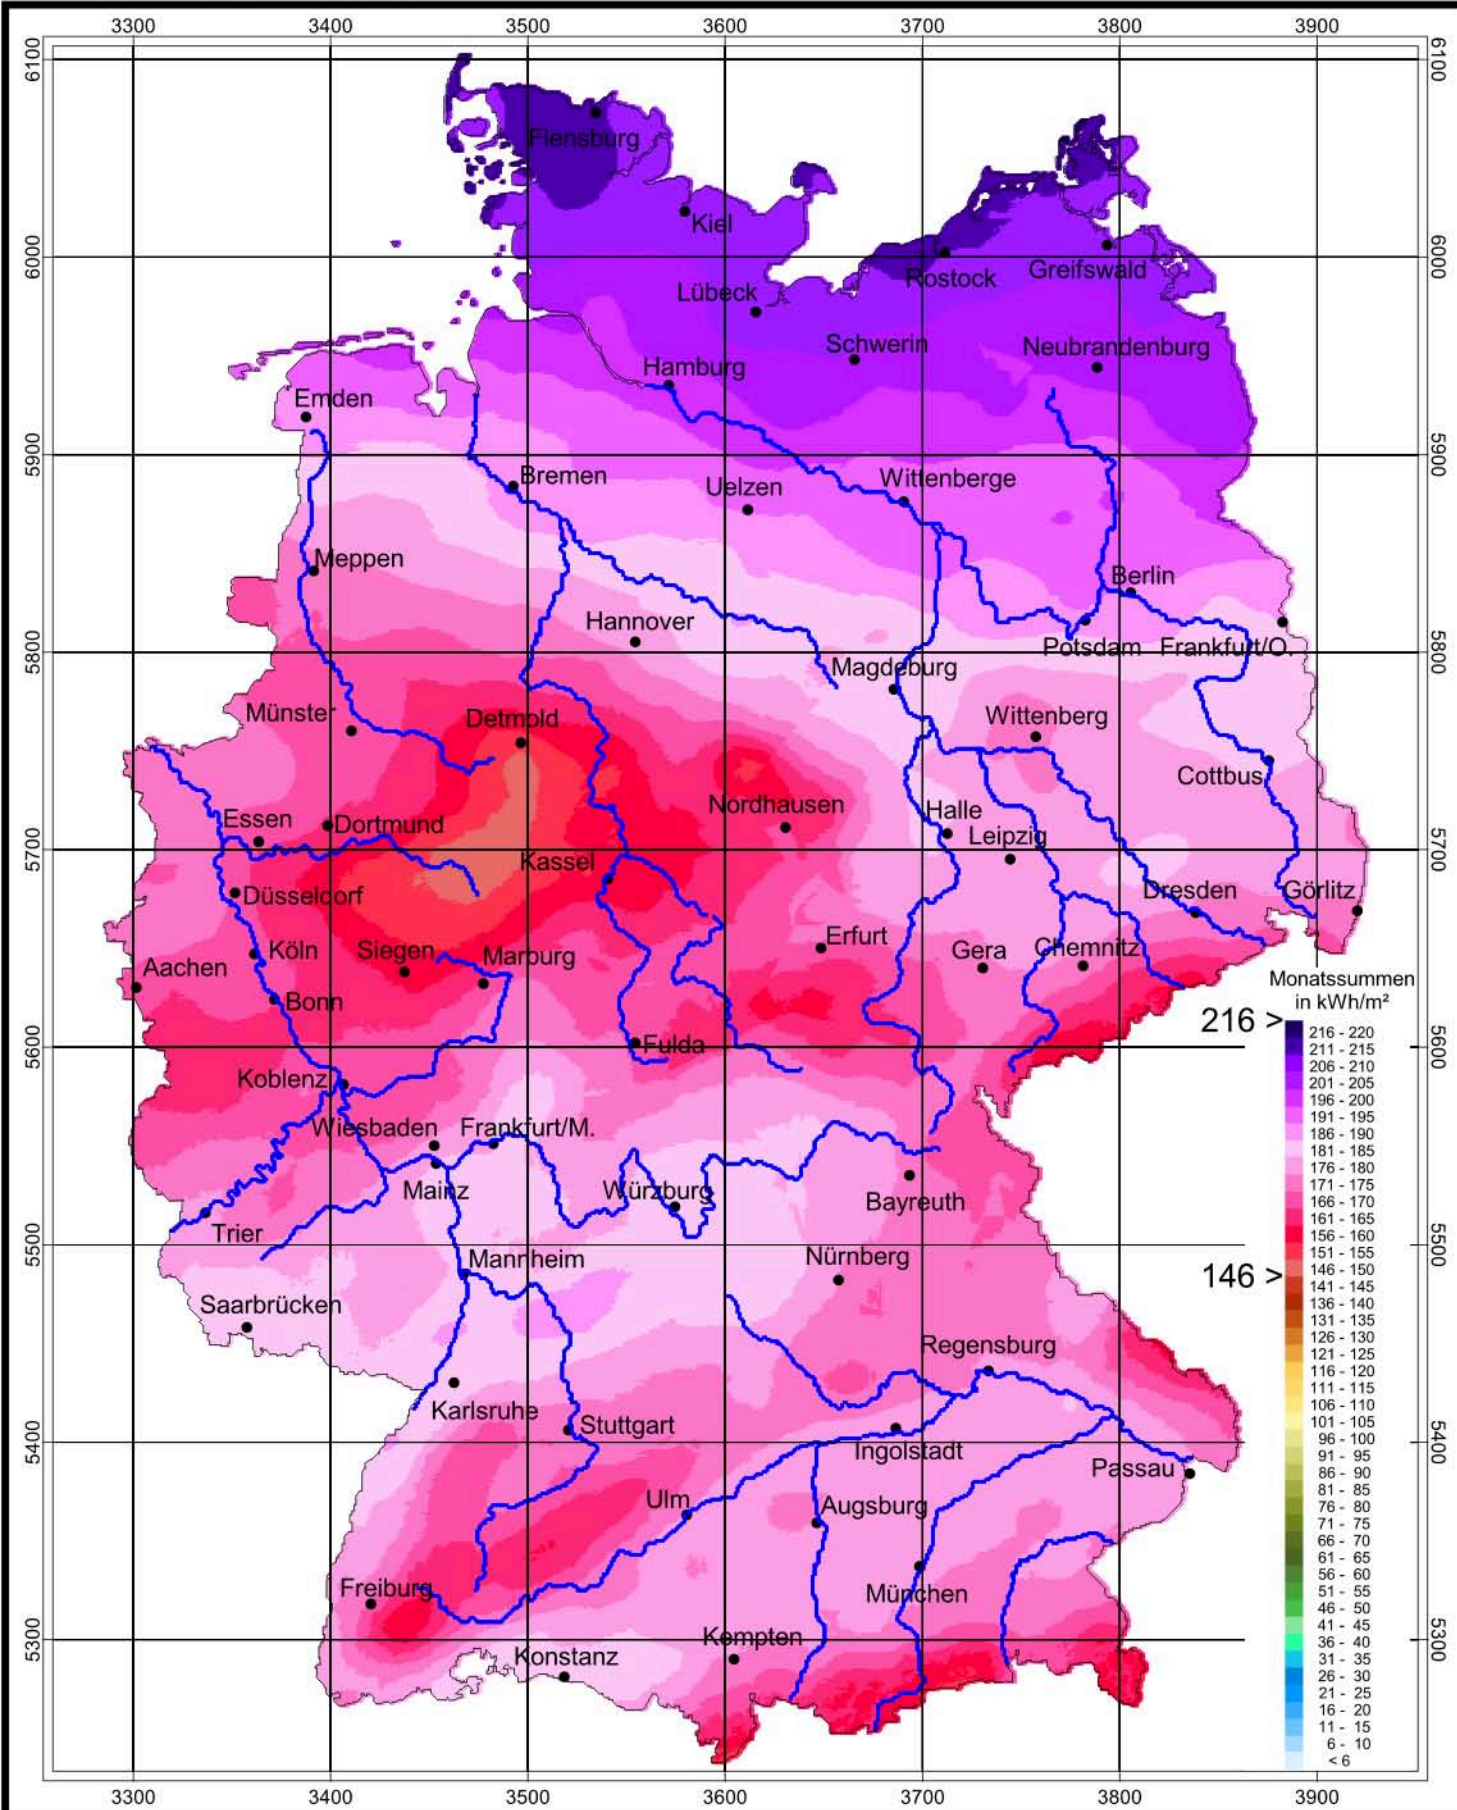

Globalstrahlung in der Bundesrepublik Deutschland

Monatssummen, Mai 2008

Rechtswerte normiert nach Meridianstreifen 9°

Wissenschaftliche Bearbeitung:
DWD, Abteilung Klima- und Umweltberatung, Pf 30 11 90, 20304 Hamburg
Tel.: 040/6690-1922 eMail: klima.hamburg@dwd.de

Deutscher Wetterdienst