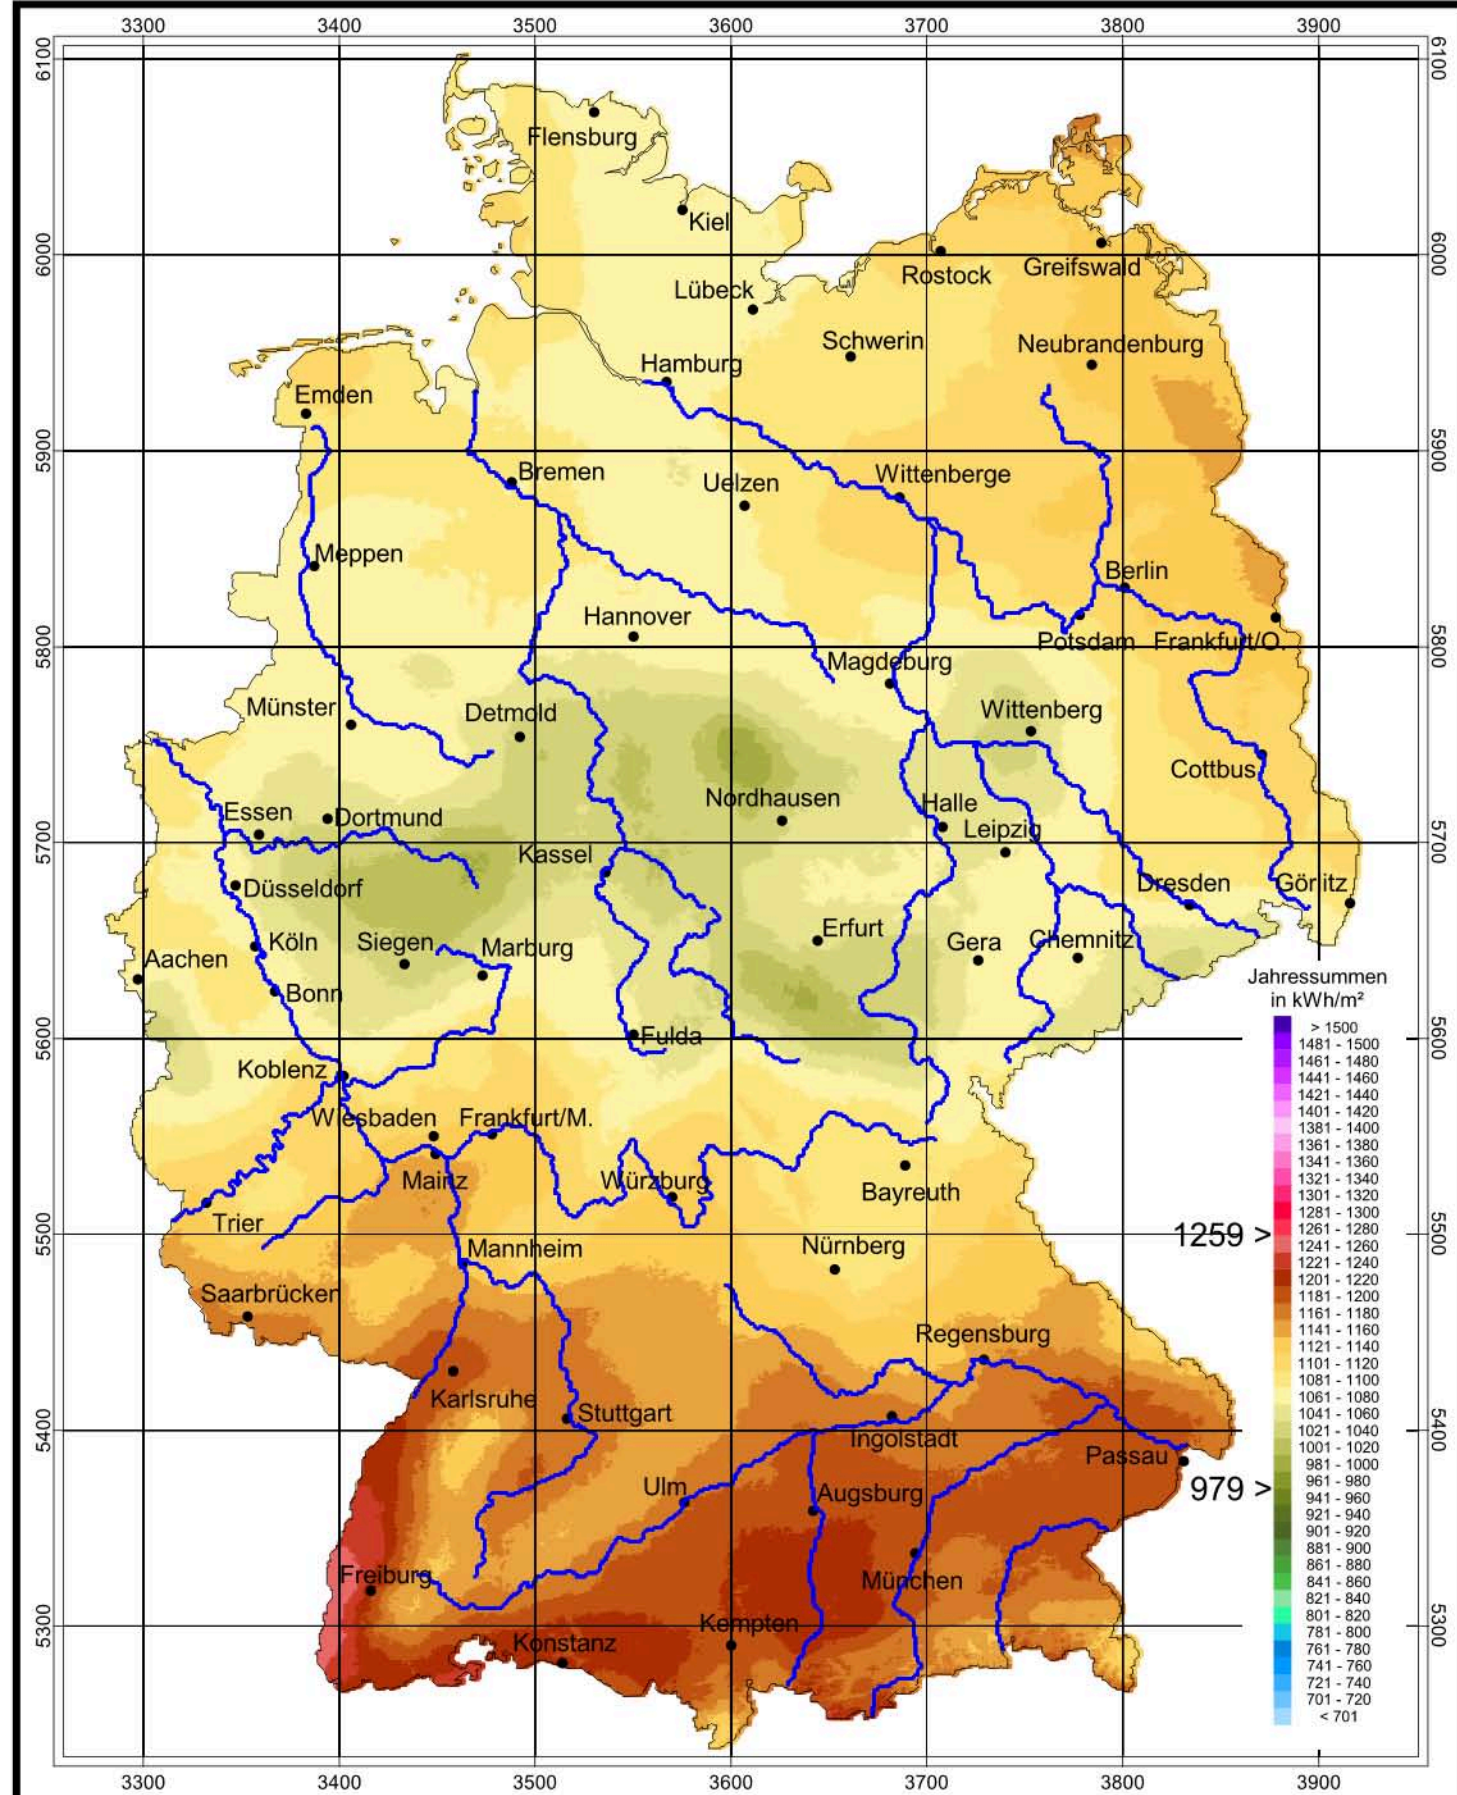

# Globalstrahlung in der Bundesrepublik Deutschland

## Jahressummen, 2009

Rechtswerte normiert nach Meridianstreifen 9°

Wissenschaftliche Bearbeitung:  
 DWD, Abteilung Klima- und Umweltberatung, Pf 30 11 90, 20304 Hamburg  
 Tel.: 040/6690-1922; eMail: klima.hamburg@dwd.de