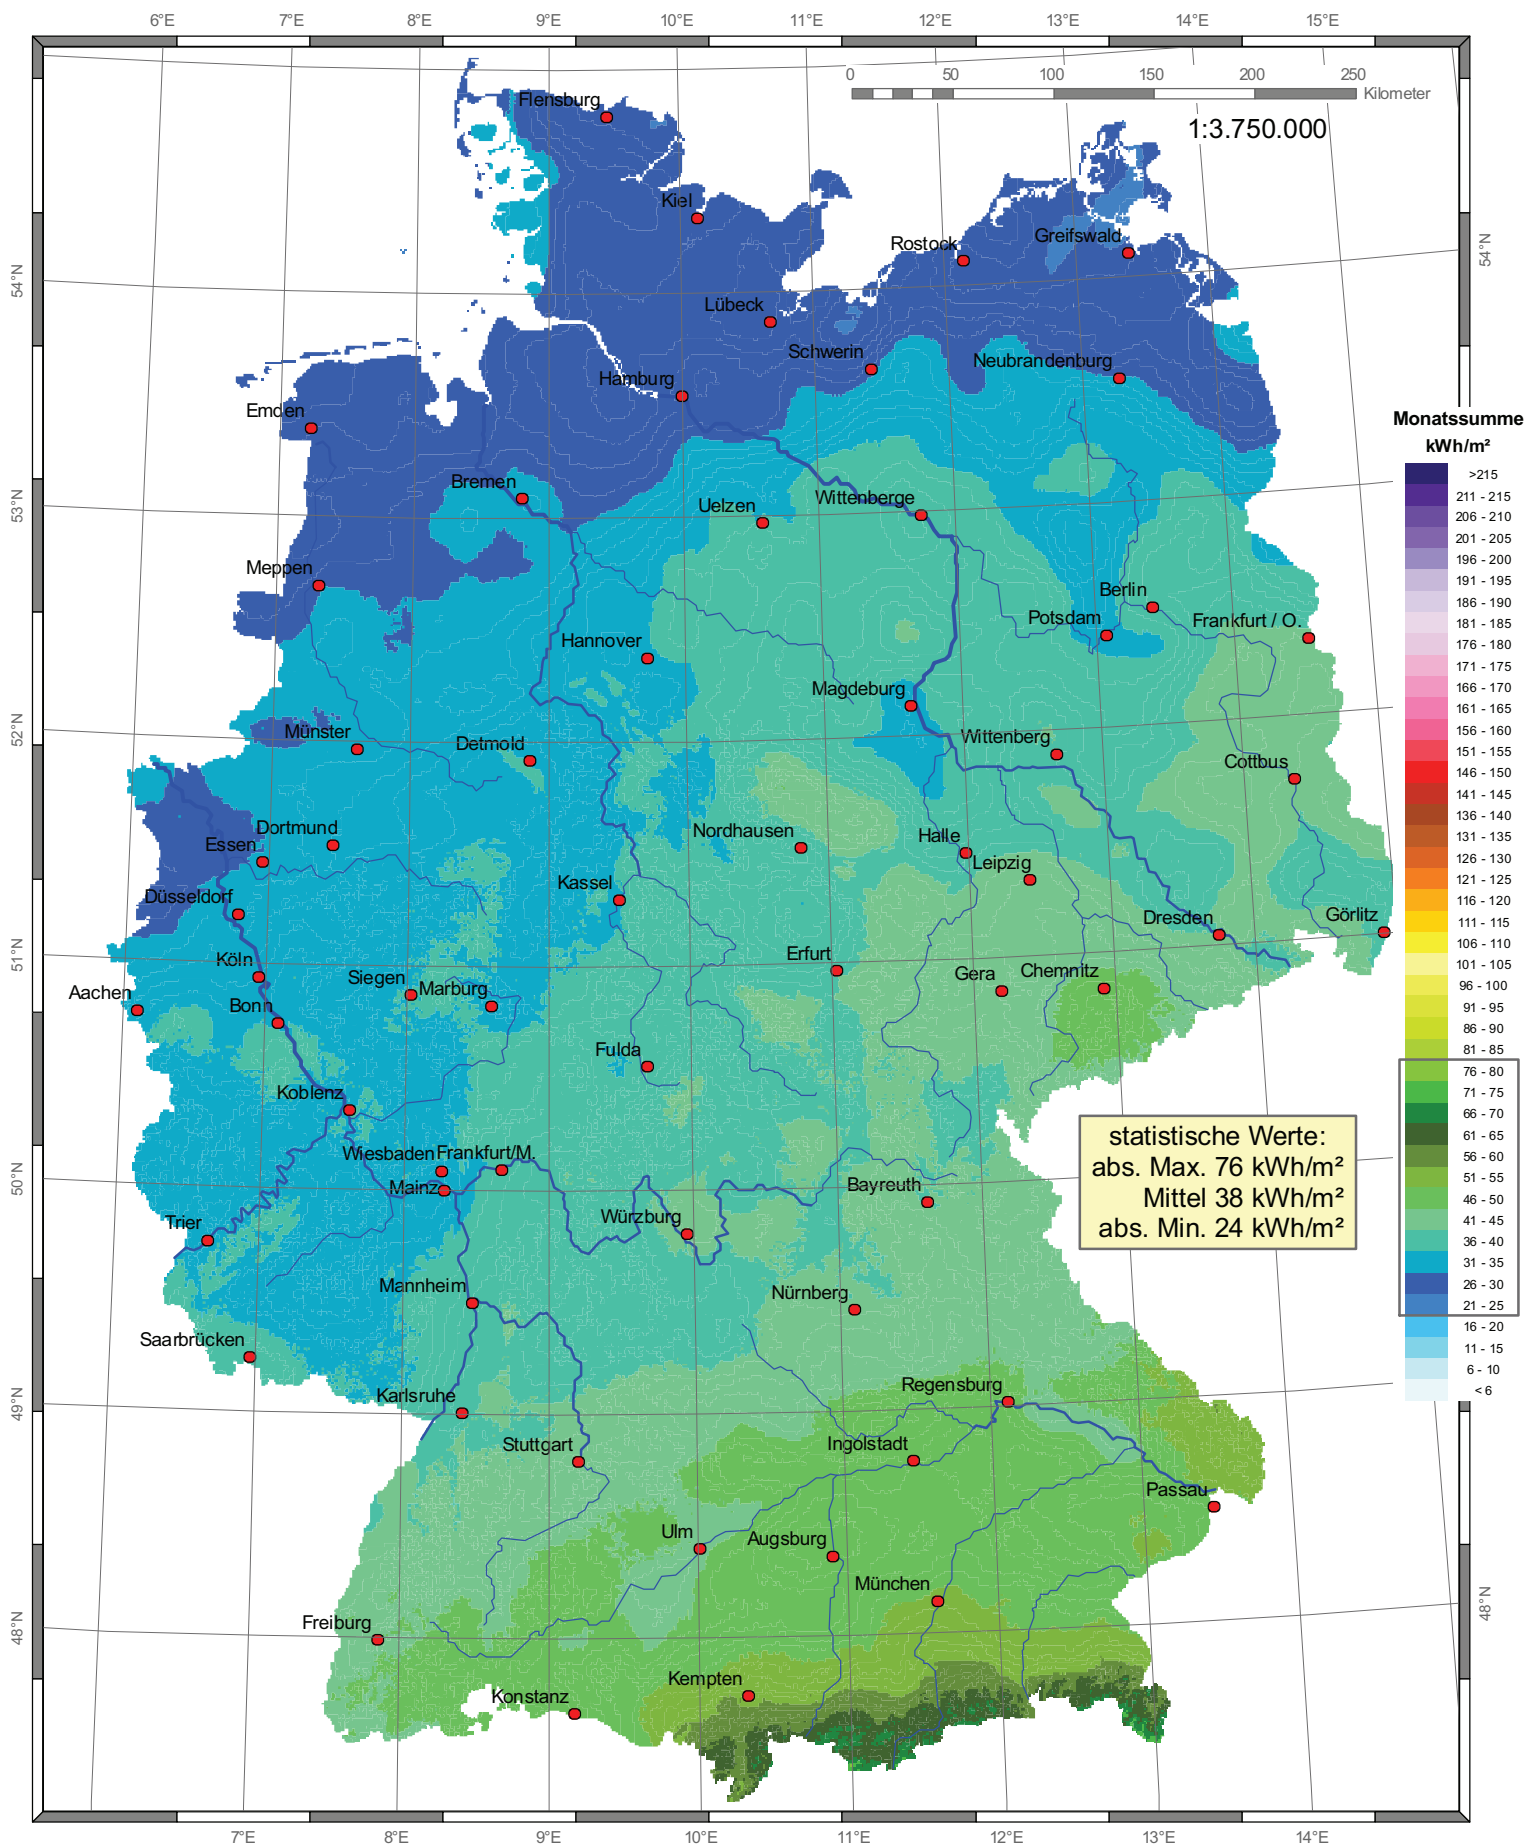

Globalstrahlung in der Bundesrepublik Deutschland

Monatssummen - Februar 2010

Wissenschaftliche Bearbeitung:
DWD, Abt. Klima- und Umweltberatung, Pf 30 11 90, 20304 Hamburg
 Tel.: 040 / 66 90-19 22; eMail: klima.hamburg@dwd.de

Deutscher Wetterdienst