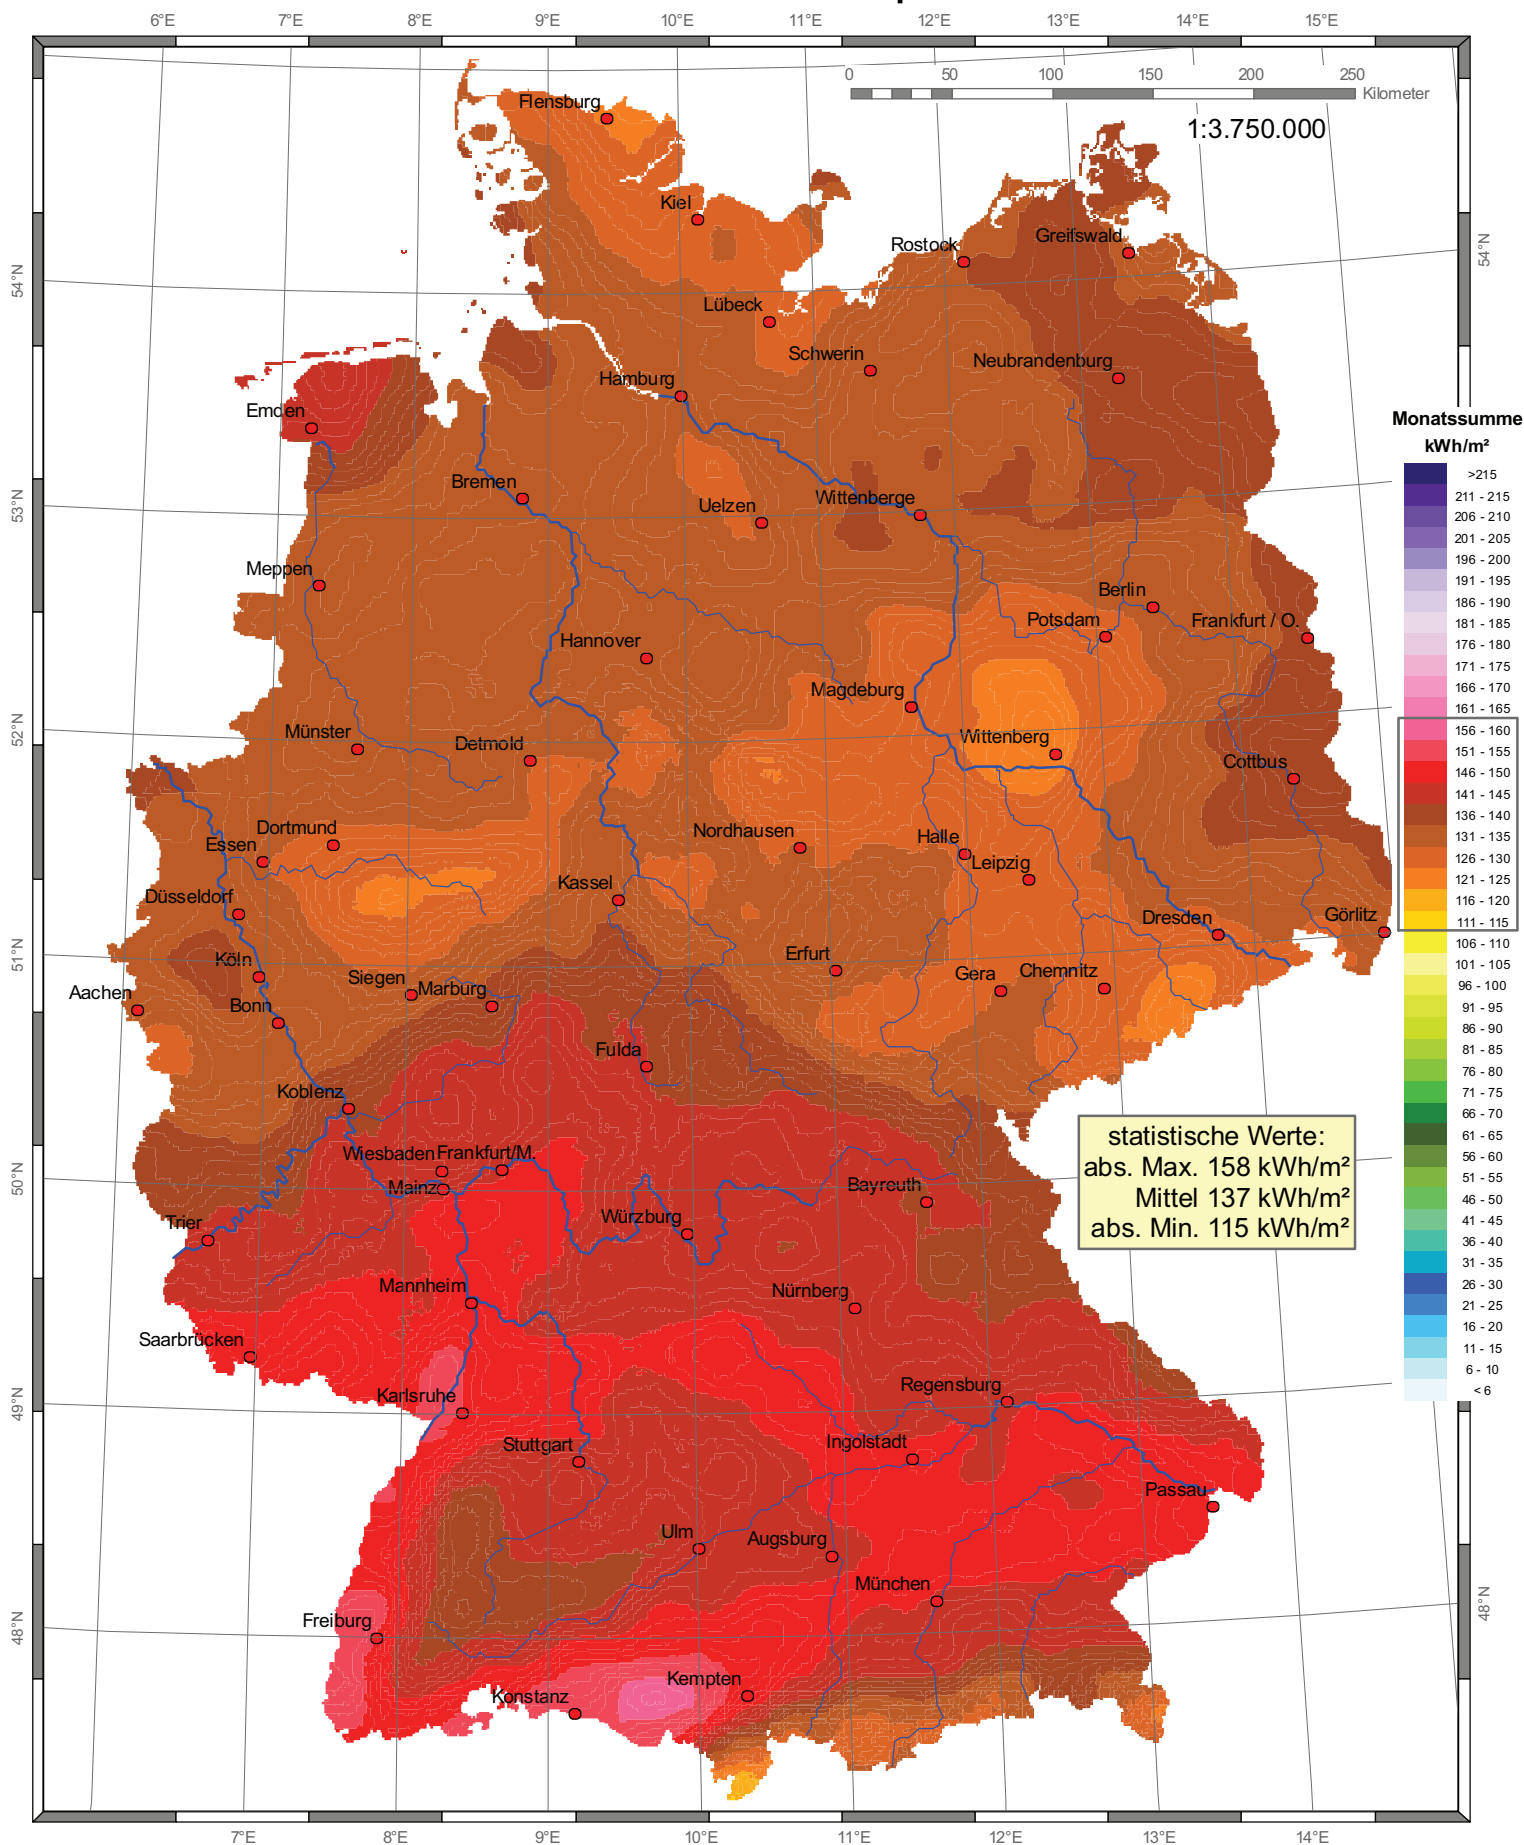

Globalstrahlung in der Bundesrepublik Deutschland

Monatssummen - April 2010

Wissenschaftliche Bearbeitung:
DWD, Abt. Klima- und Umweltberatung, Pf 30 11 90, 20304 Hamburg
Tel.: 040 / 66 90-19 22; eMail: klima.hamburg@dwd.de

Deutscher Wetterdienst
Wetter und Klima aus einer Hand