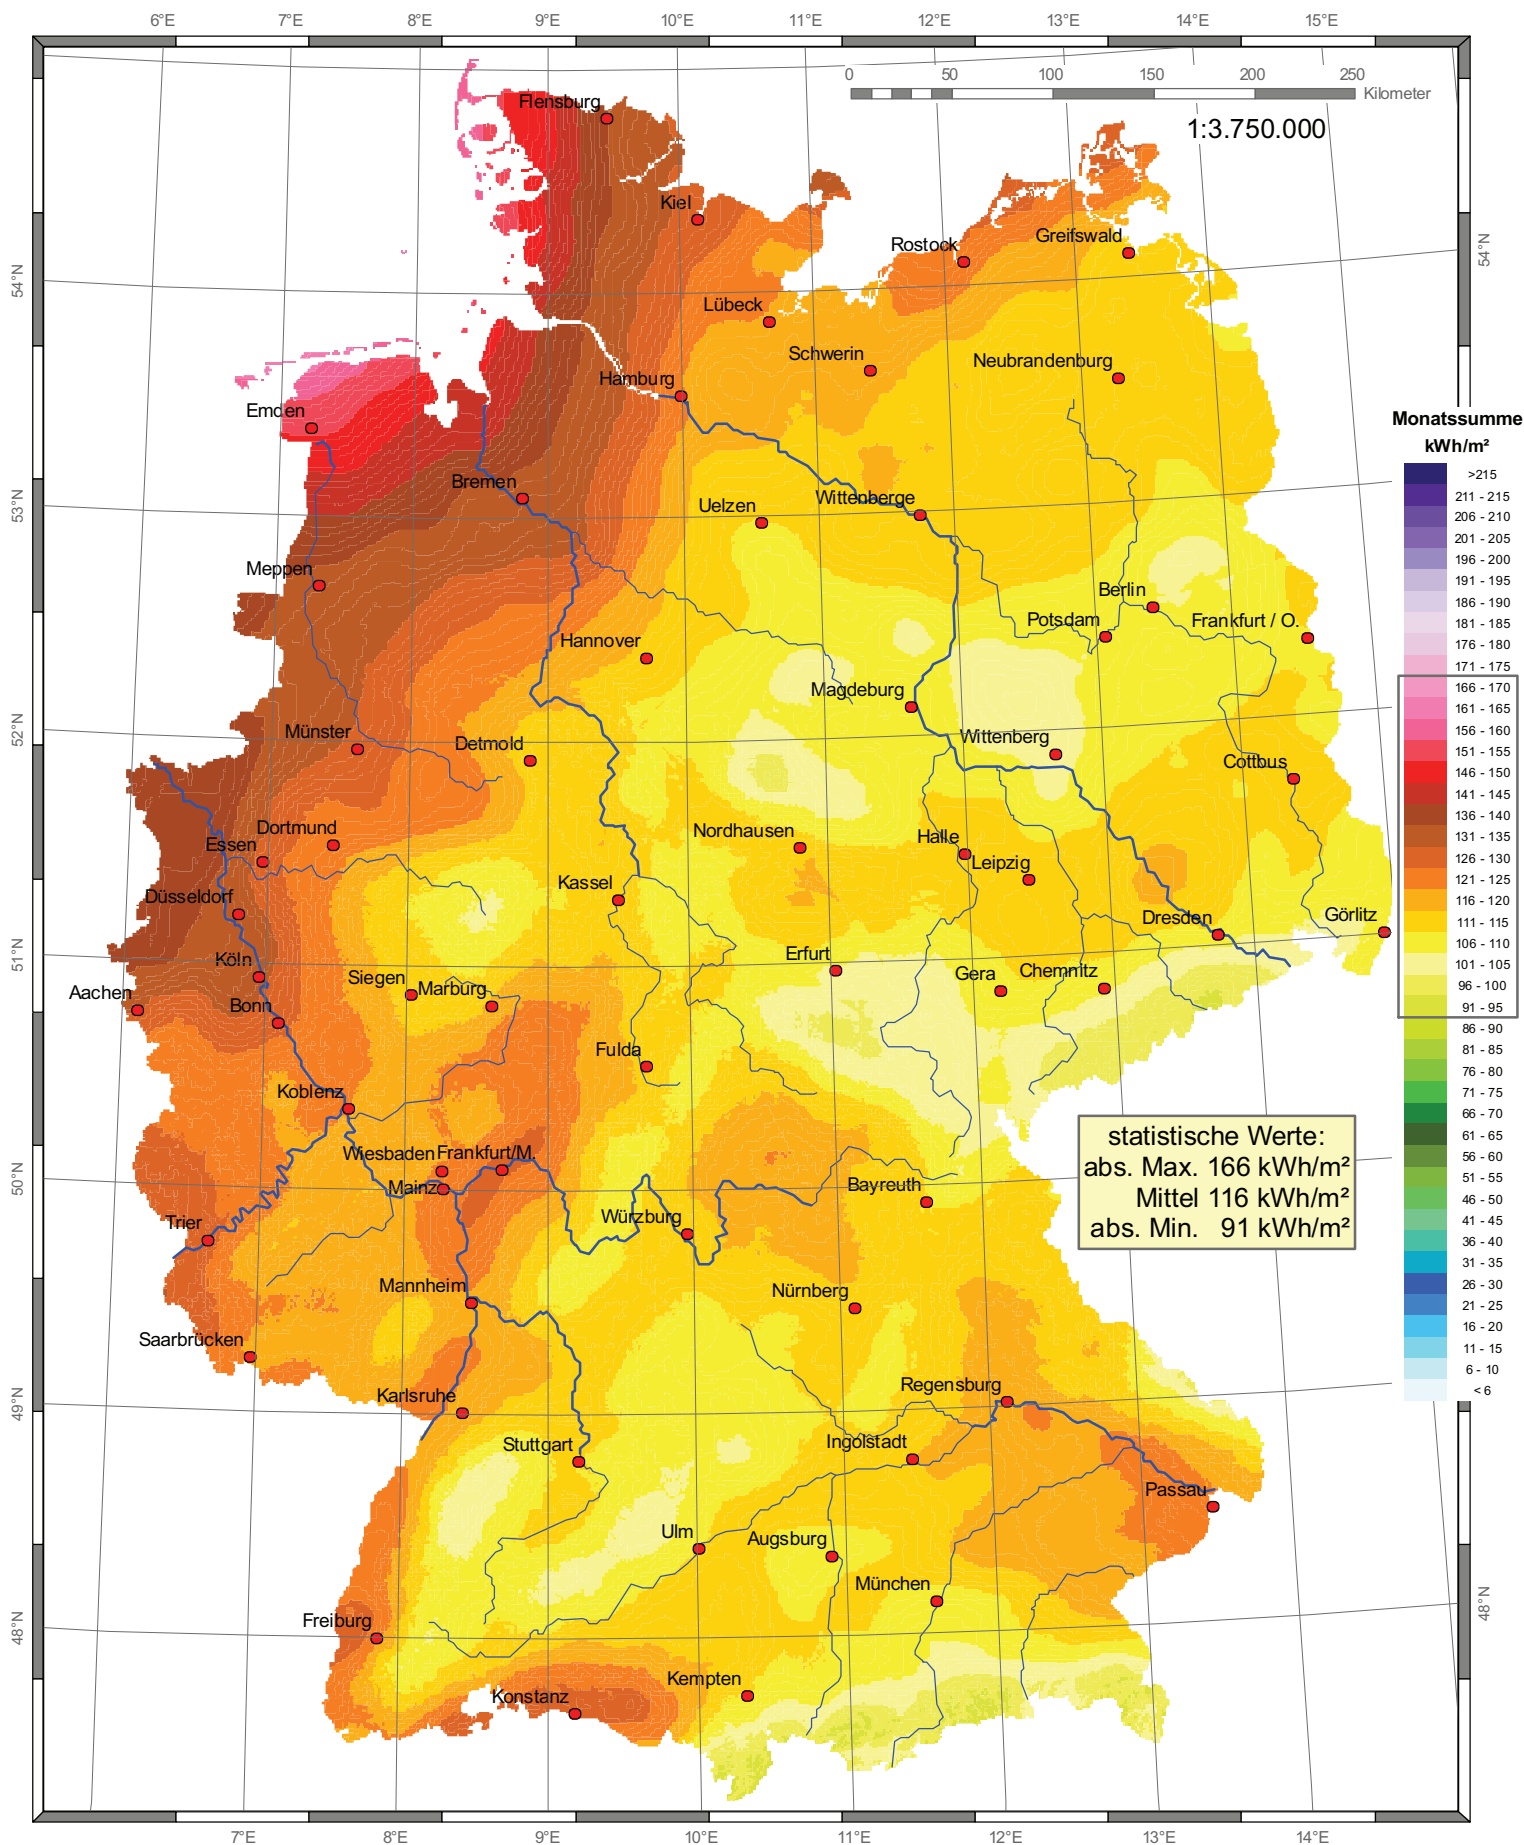

Globalstrahlung in der Bundesrepublik Deutschland

Monatssummen - Mai 2010

Wissenschaftliche Bearbeitung:
DWD, Abt. Klima- und Umweltberatung, Pf 30 11 90, 20304 Hamburg
 Tel.: 040 / 66 90-19 22; eMail: klima.hamburg@dwd.de

Deutscher Wetterdienst
 Wetter und Klima aus einer Hand