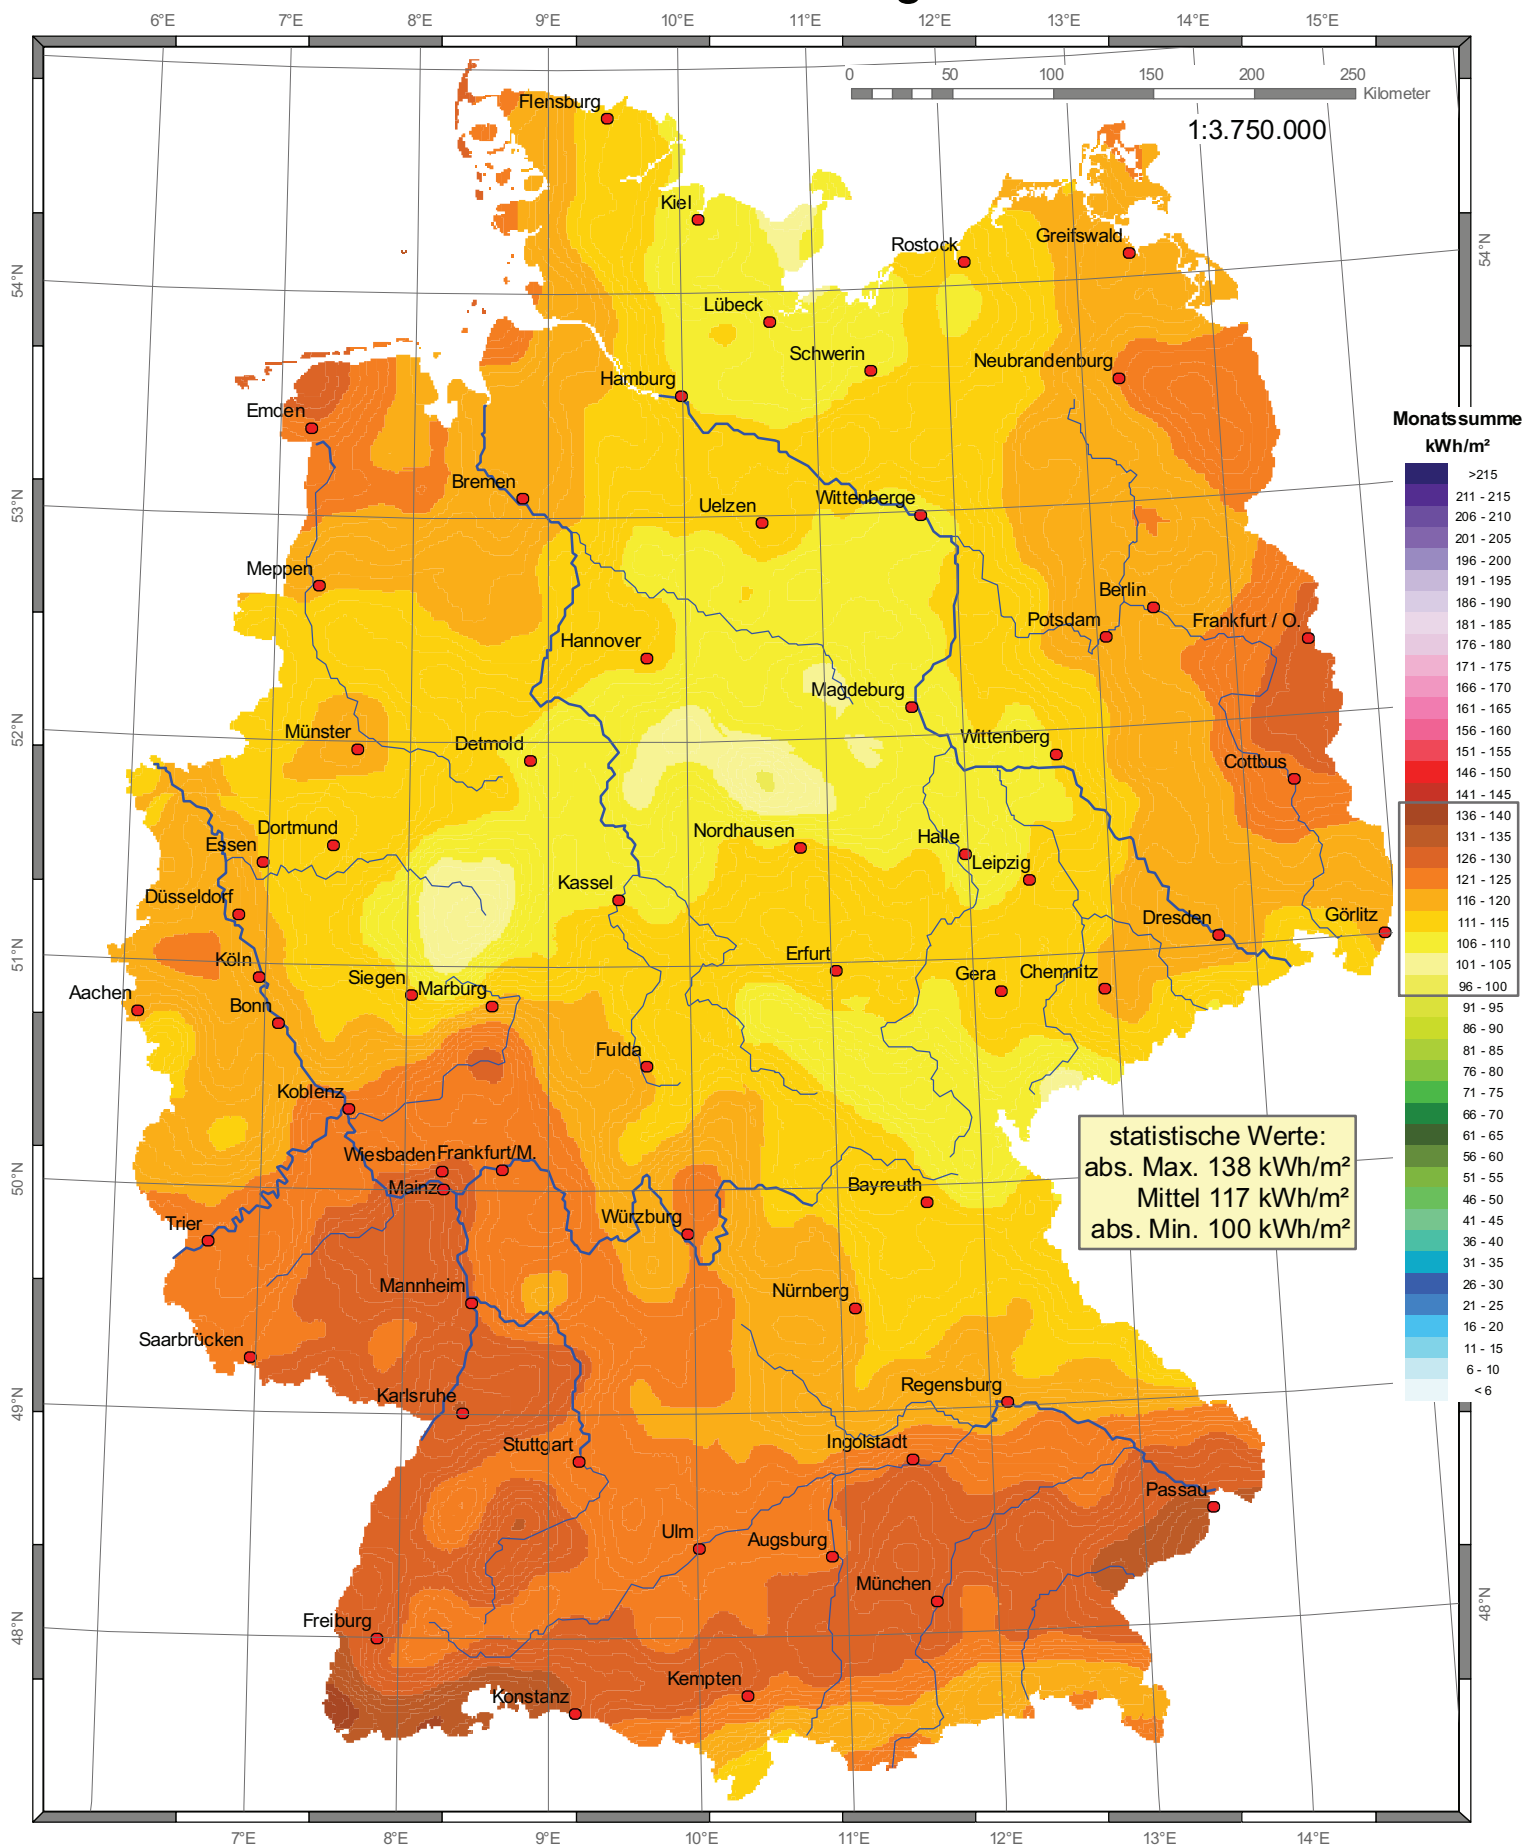

Globalstrahlung in der Bundesrepublik Deutschland

Monatssummen - August 2010

Wissenschaftliche Bearbeitung:
DWD, Abt. Klima- und Umweltberatung, Pf 30 11 90, 20304 Hamburg
Tel.: 040 / 66 90-19 22; eMail: klima.hamburg@dwd.de

Deutscher Wetterdienst
Wetter und Klima aus einer Hand