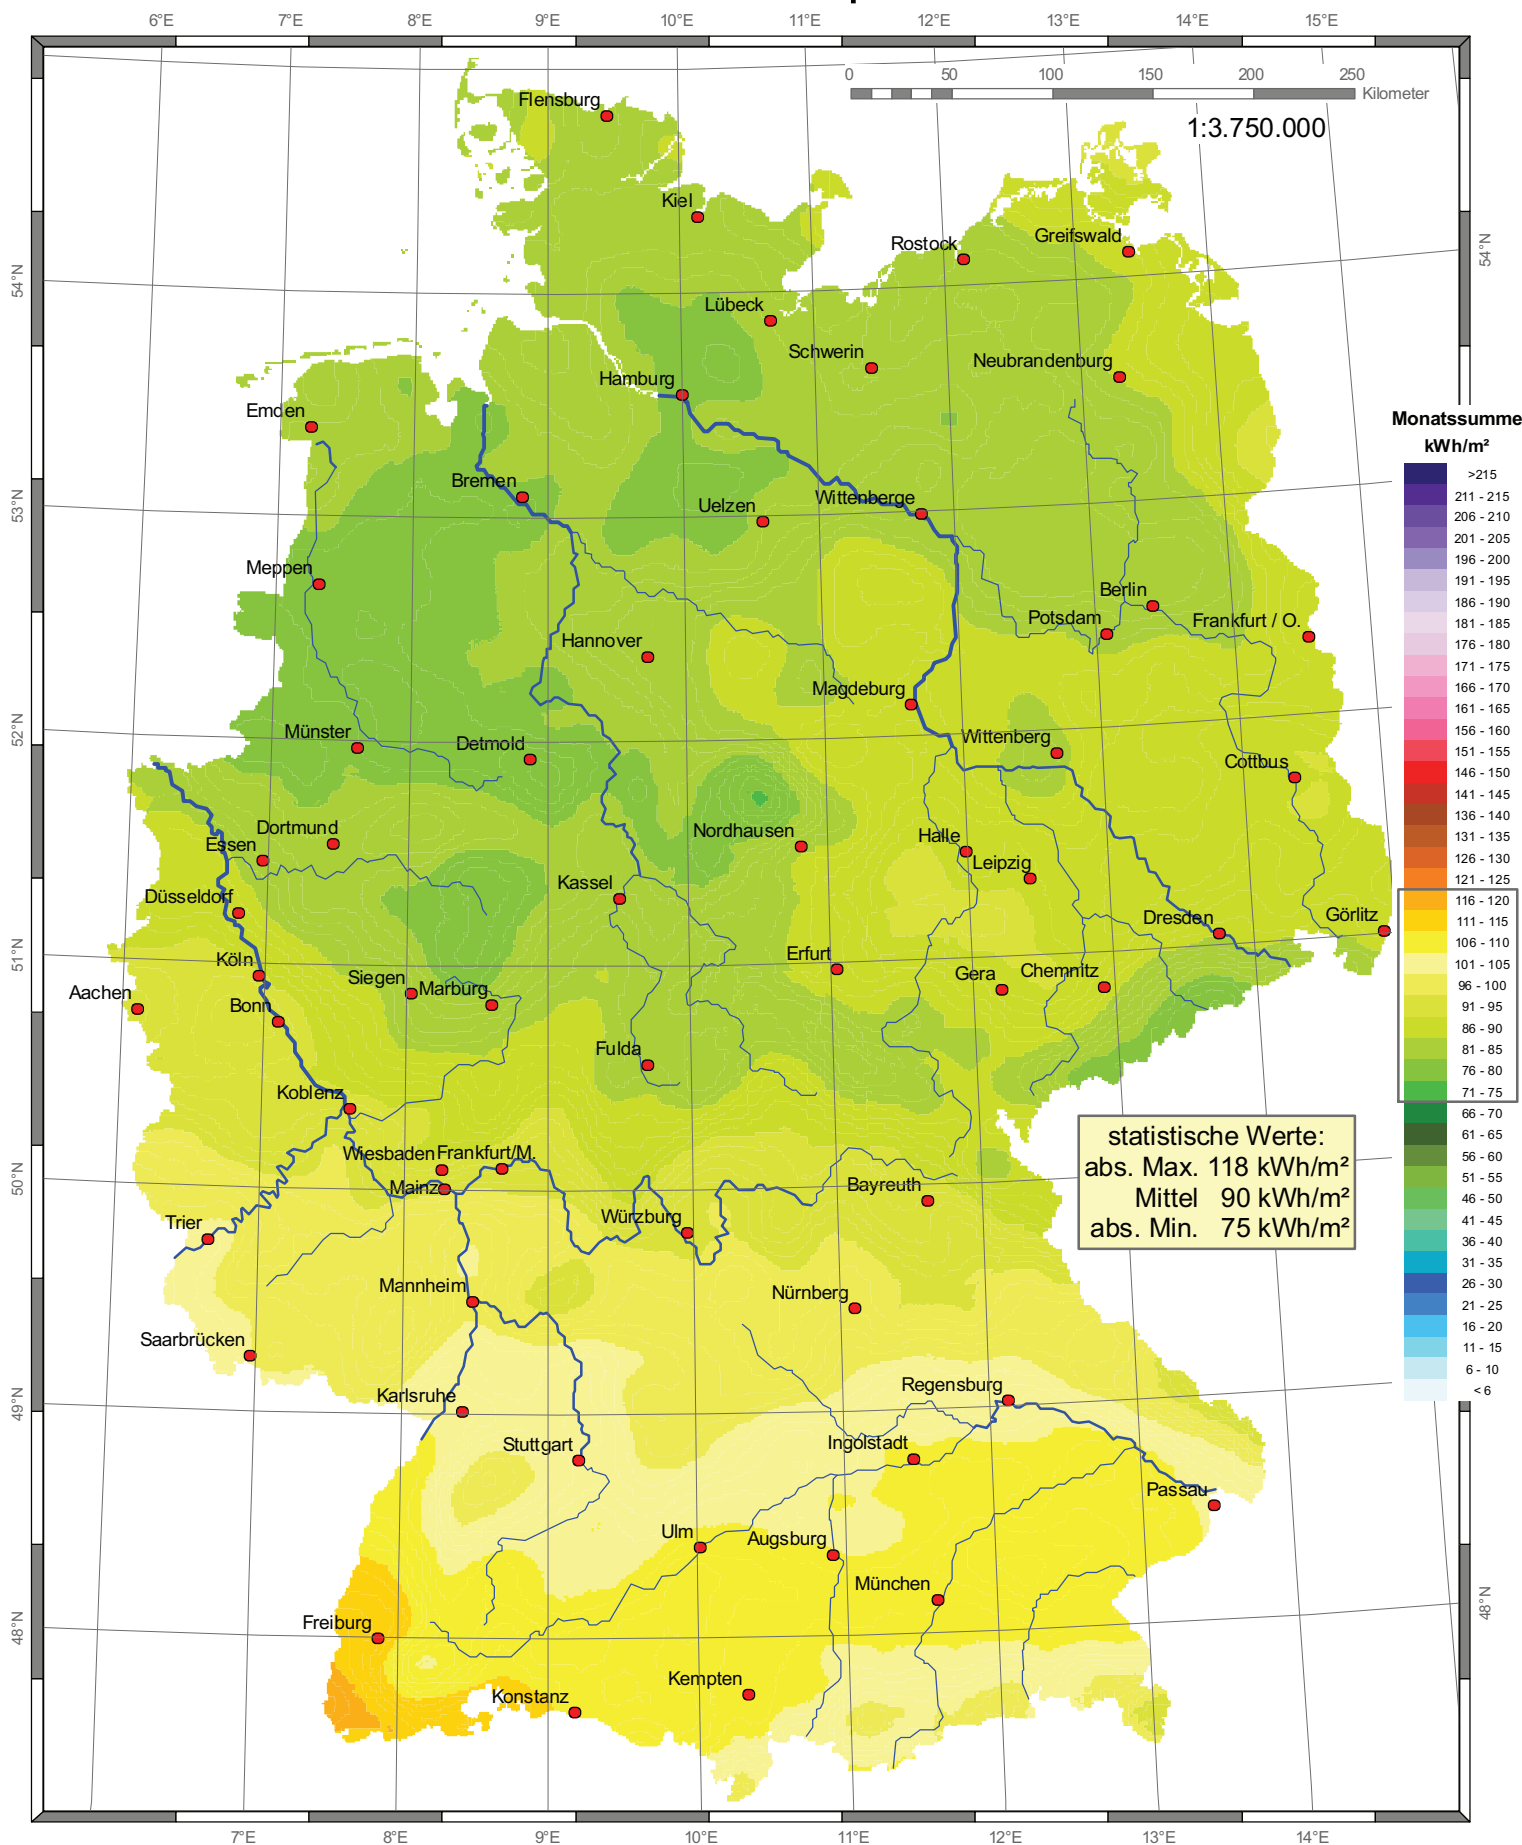

Globalstrahlung in der Bundesrepublik Deutschland

Monatssummen - September 2010

Wissenschaftliche Bearbeitung:
DWD, Abt. Klima- und Umweltberatung, Pf 30 11 90, 20304 Hamburg
Tel.: 040 / 66 90-19 22; eMail: klima.hamburg@dwd.de

Deutscher Wetterdienst
Wetter und Klima aus einer Hand