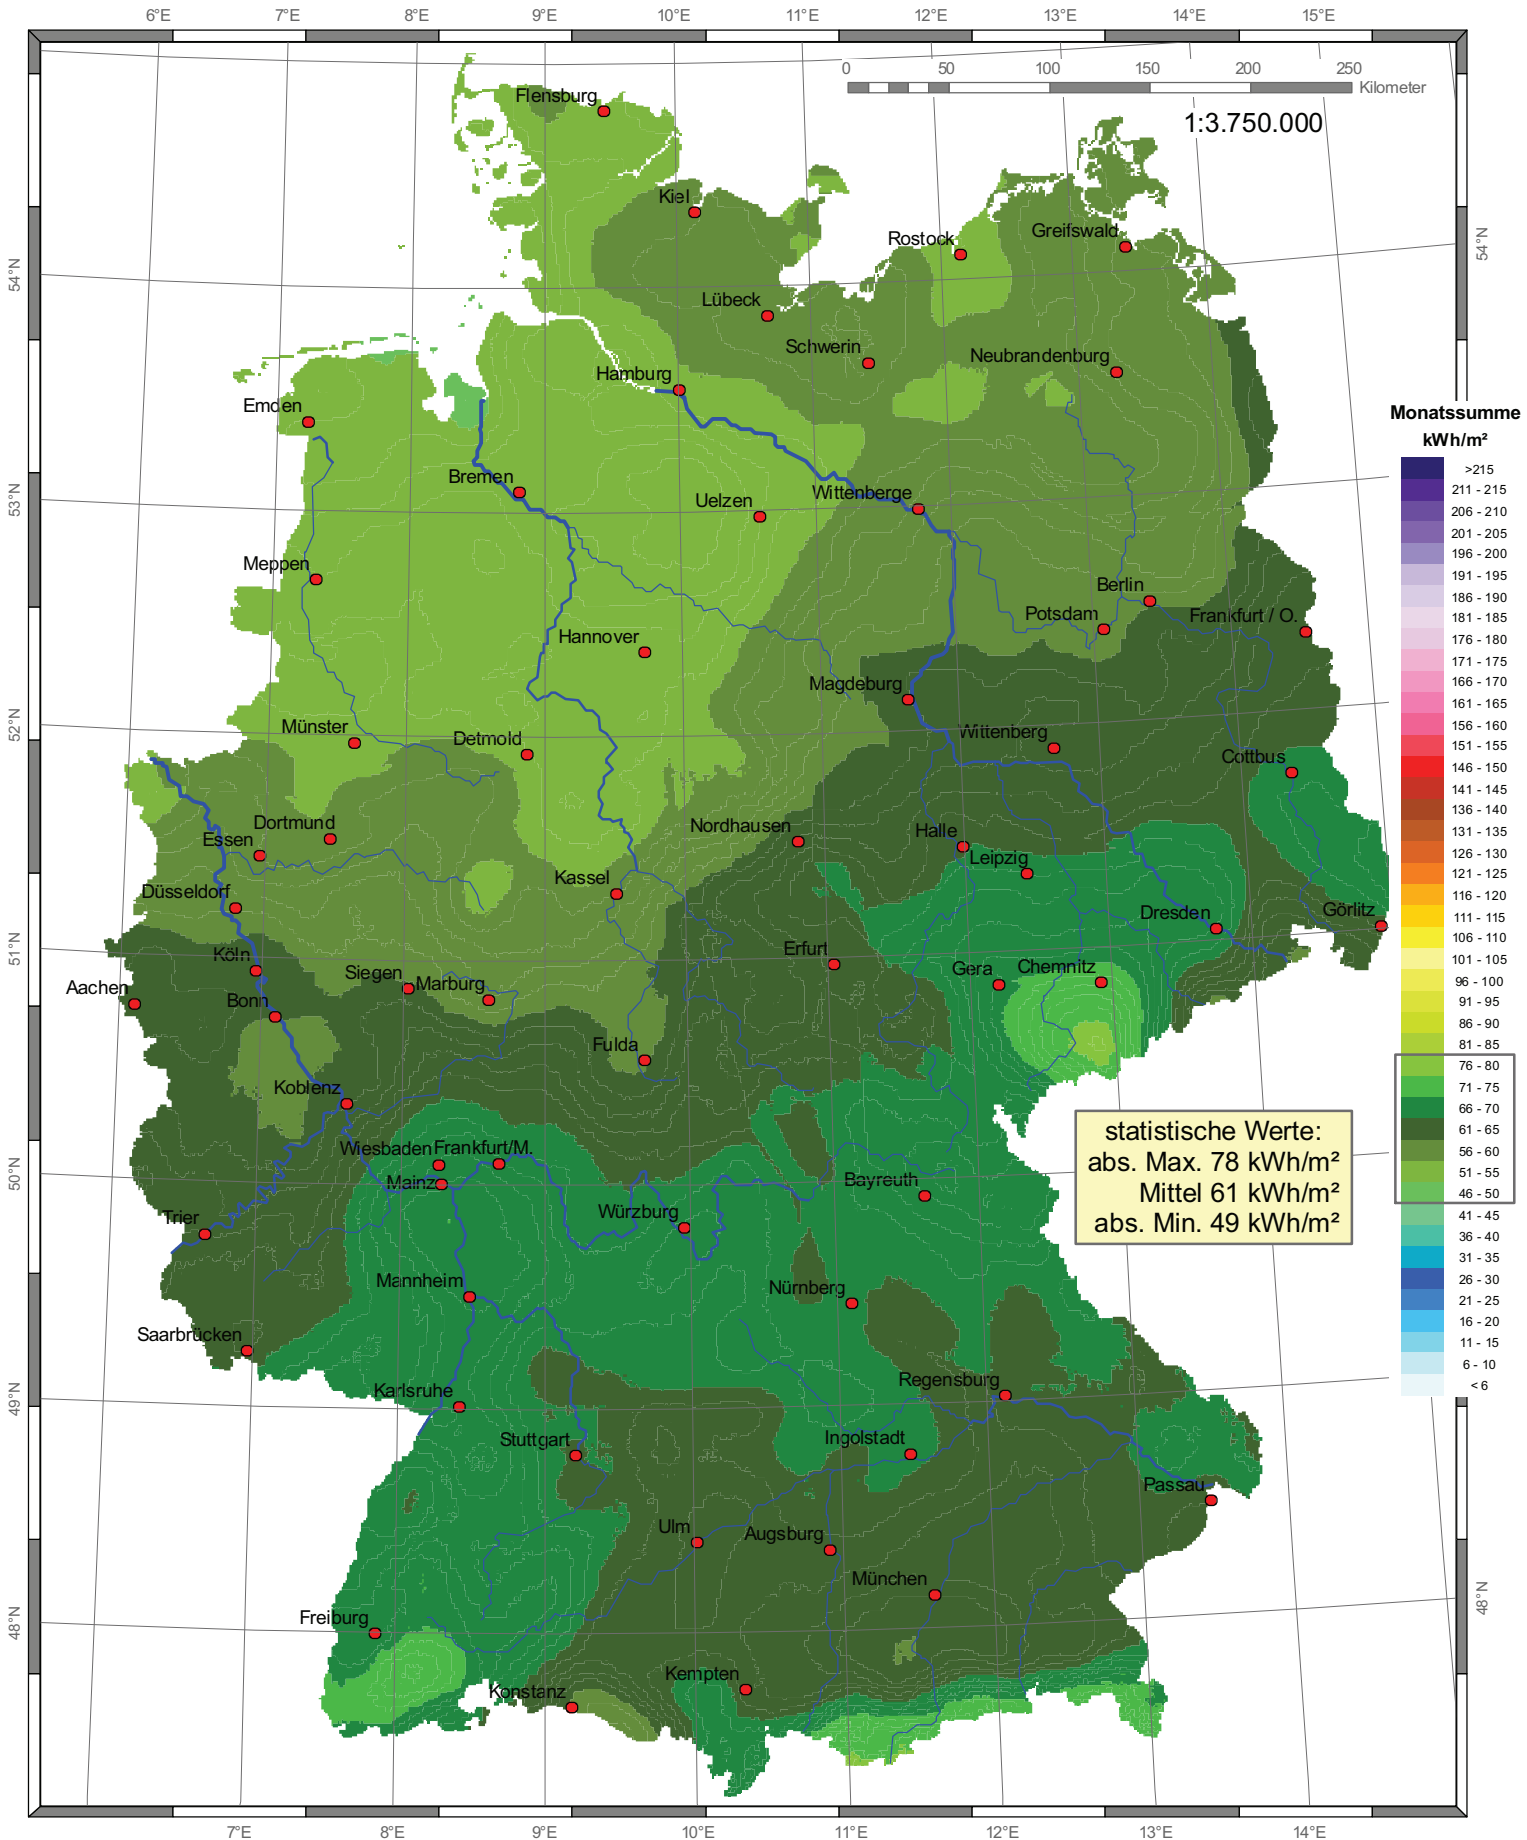

Globalstrahlung in der Bundesrepublik Deutschland

Monatssummen - Oktober 2010

Wissenschaftliche Bearbeitung:
DWD, Abt. Klima- und Umweltberatung, Pf 30 11 90, 20304 Hamburg
 Tel.: 040 / 66 90-19 22; eMail: klima.hamburg@dwd.de

Deutscher Wetterdienst
 Wetter und Klima aus einer Hand