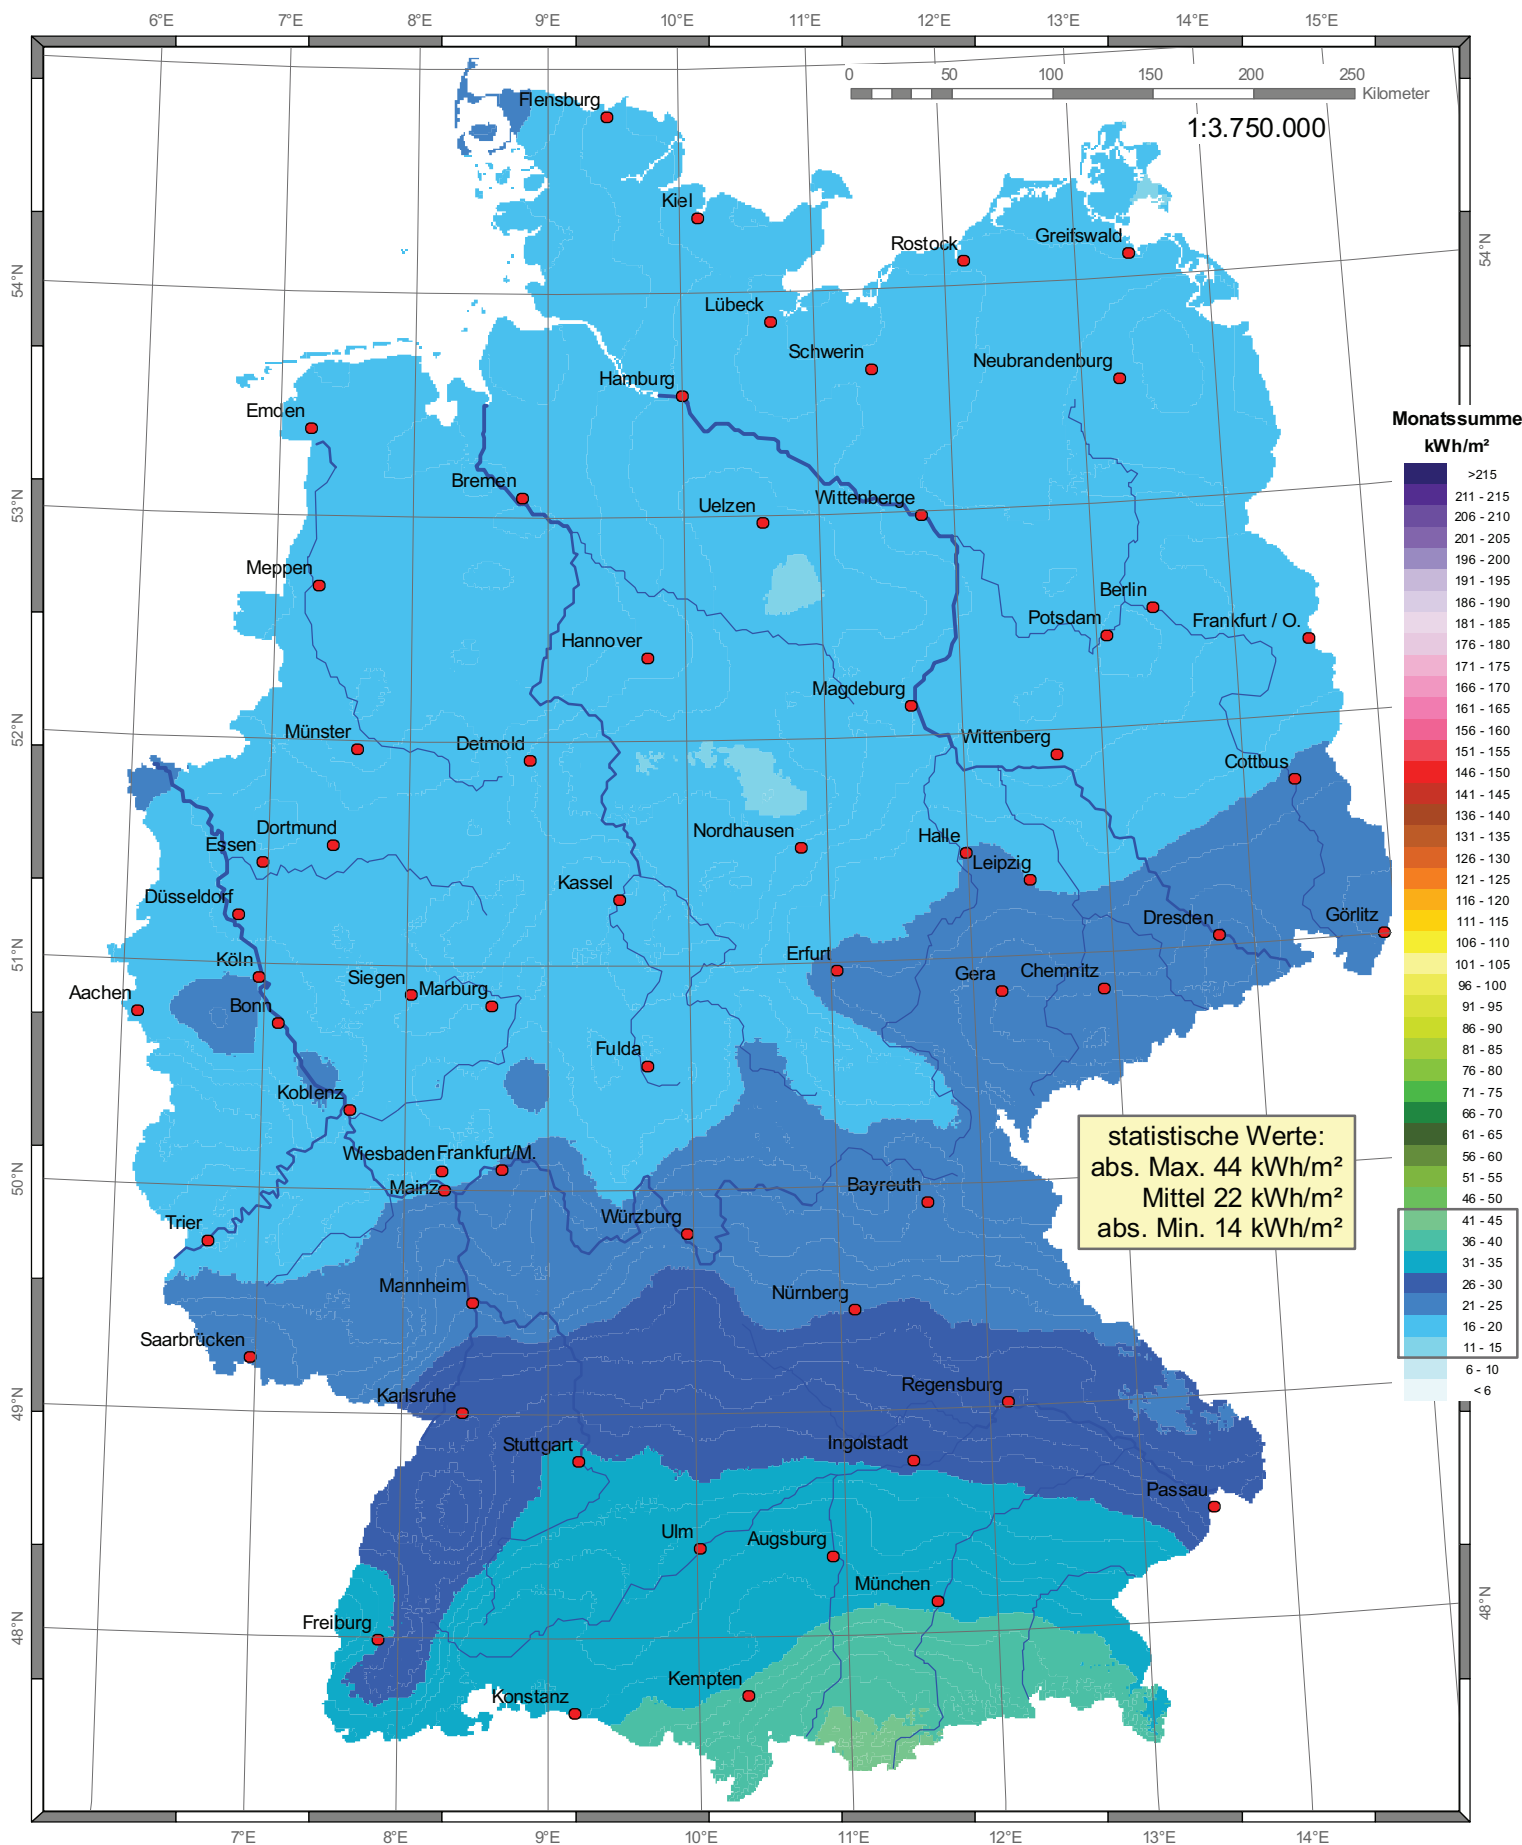

Globalstrahlung in der Bundesrepublik Deutschland

Monatssummen - November 2010

Wissenschaftliche Bearbeitung:
DWD, Abt. Klima- und Umweltberatung, Pf 30 11 90, 20304 Hamburg
 Tel.: 040 / 66 90-19 22; eMail: klima.hamburg@dwd.de

Deutscher Wetterdienst
 Wetter und Klima aus einer Hand