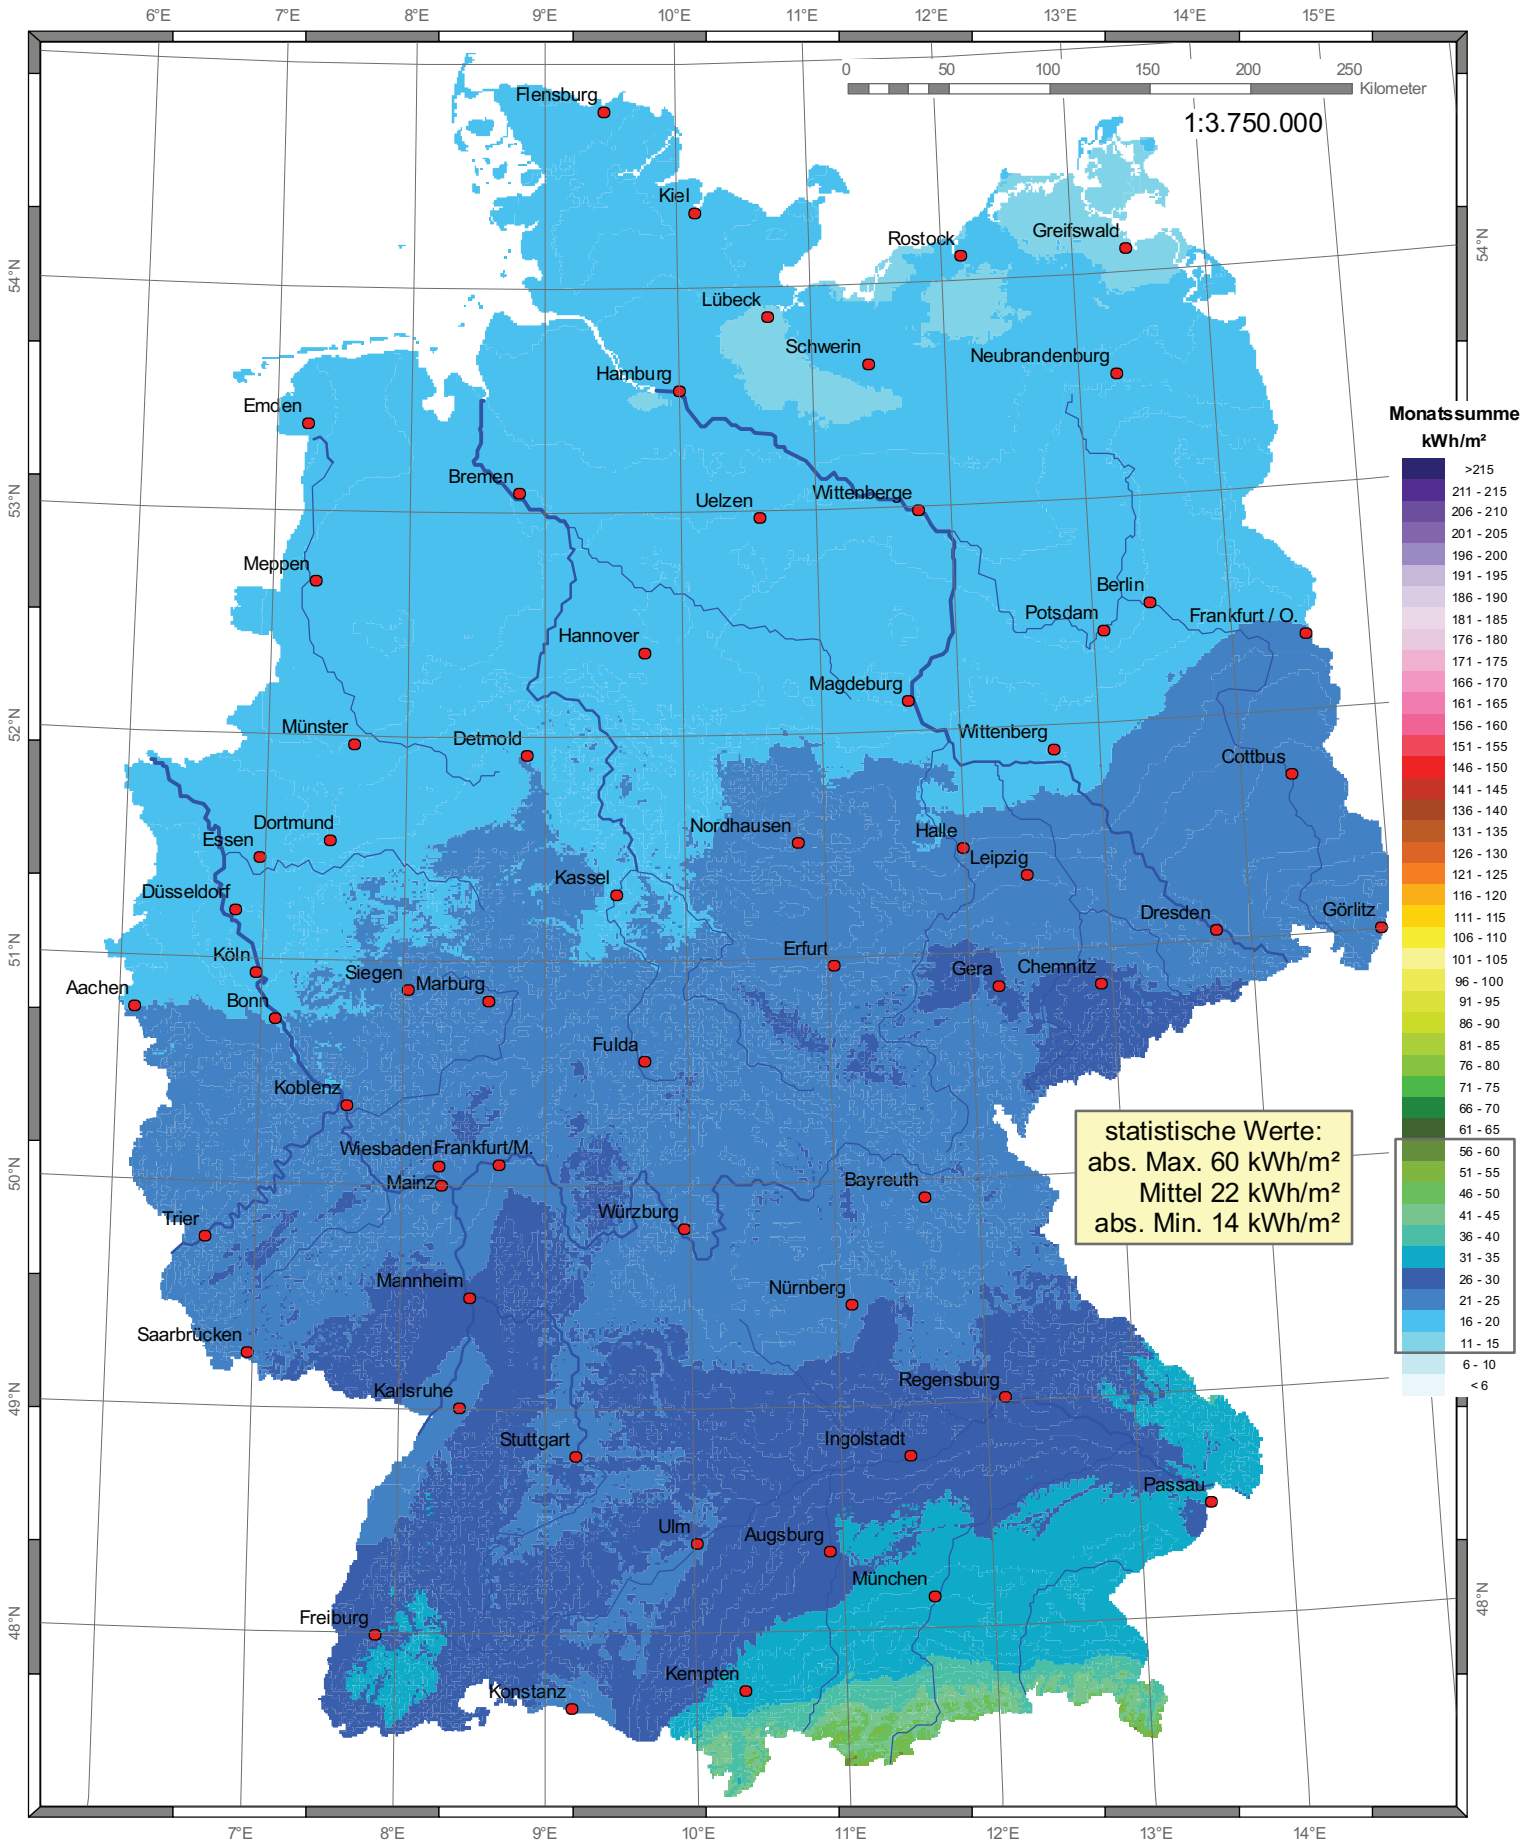

Globalstrahlung in der Bundesrepublik Deutschland

Monatssummen - Januar 2011

Wissenschaftliche Bearbeitung:
DWD, Abt. Klima- und Umweltberatung, Pf 30 11 90, 20304 Hamburg
 Tel.: 040 / 66 90-19 22; eMail: klima.hamburg@dwd.de

Deutscher Wetterdienst
 Wetter und Klima aus einer Hand