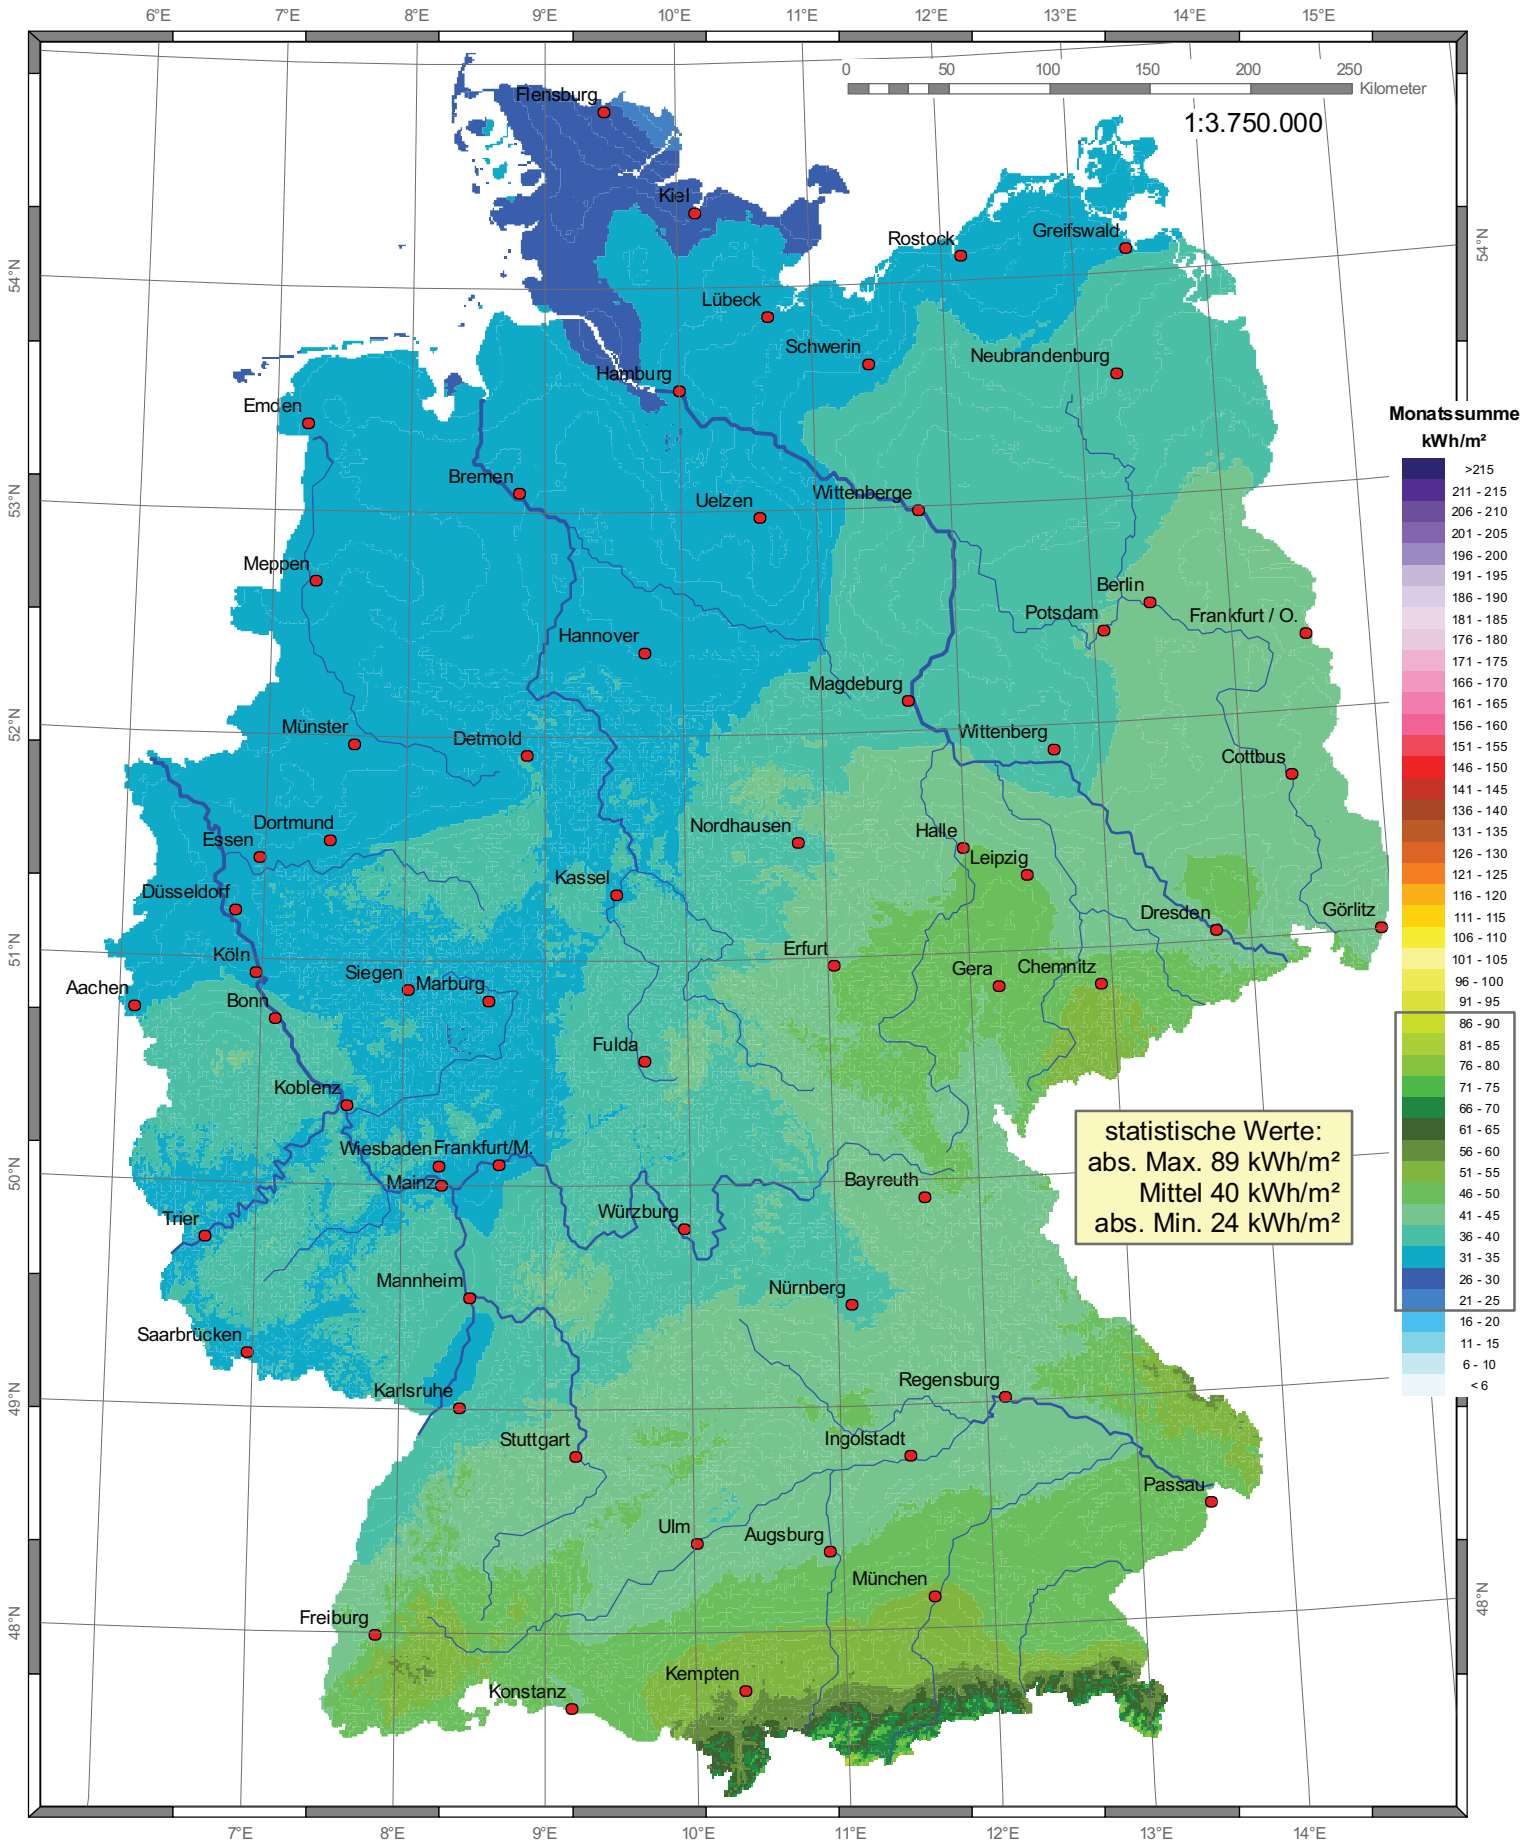

Globalstrahlung in der Bundesrepublik Deutschland

Monatssummen - Februar 2011

Wissenschaftliche Bearbeitung:
DWD, Abt. Klima- und Umweltberatung, Pf 30 11 90, 20304 Hamburg
 Tel.: 040 / 66 90-19 22; eMail: klima.hamburg@dwd.de

Deutscher Wetterdienst
 Wetter und Klima aus einer Hand