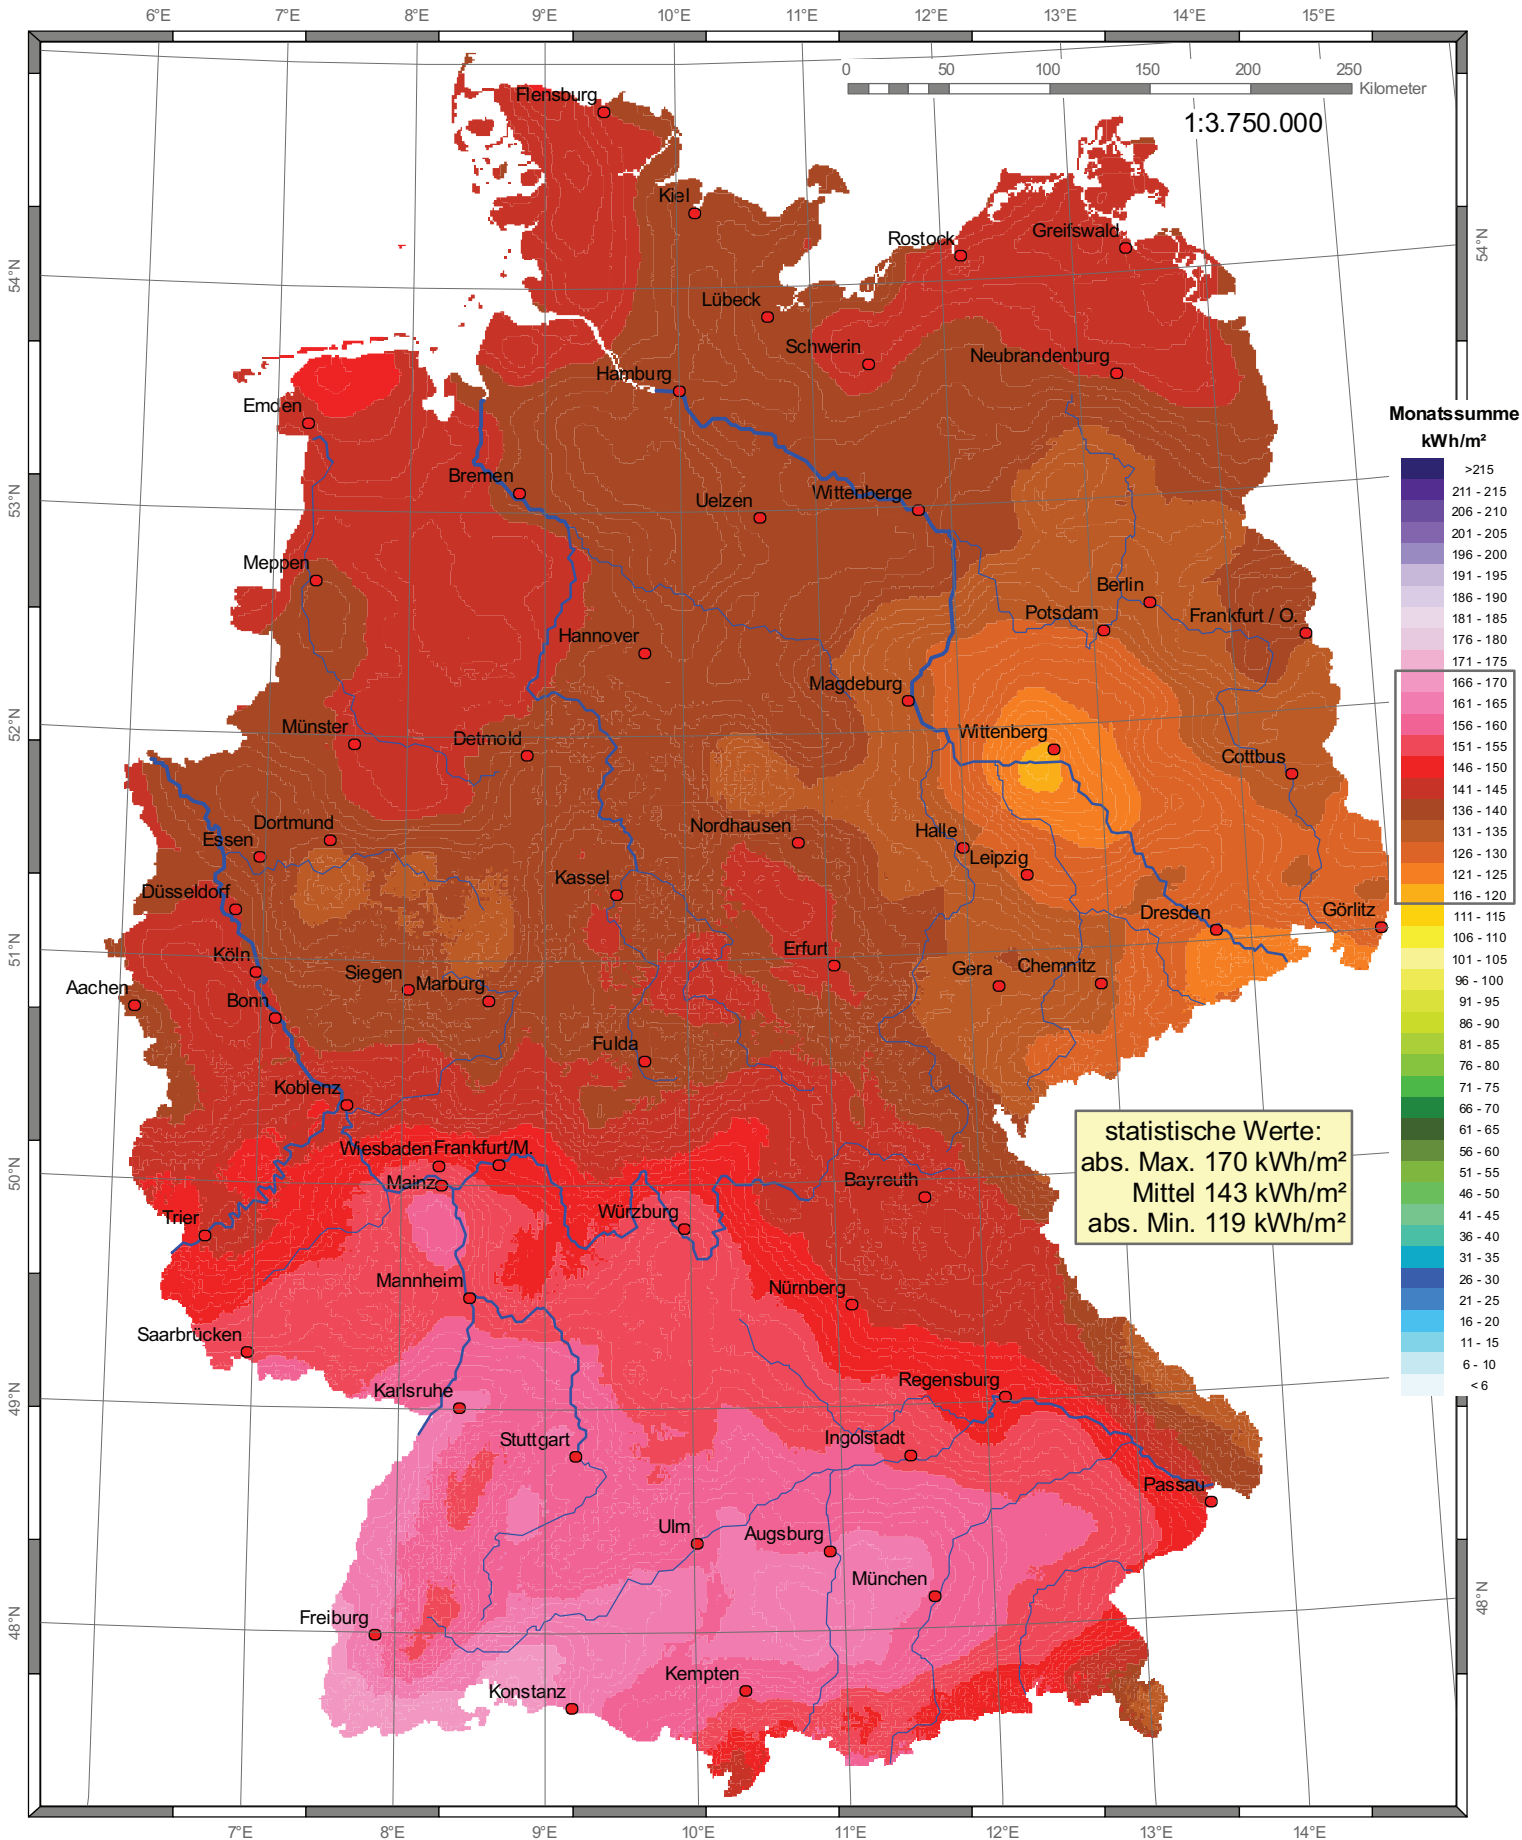

Globalstrahlung in der Bundesrepublik Deutschland

Monatssummen - April 2011

Wissenschaftliche Bearbeitung:
DWD, Abt. Klima- und Umweltberatung, Pf 30 11 90, 20304 Hamburg
Tel.: 040 / 66 90-19 22; eMail: klima.hamburg@dwd.de

Deutscher Wetterdienst
Wetter und Klima aus einer Hand