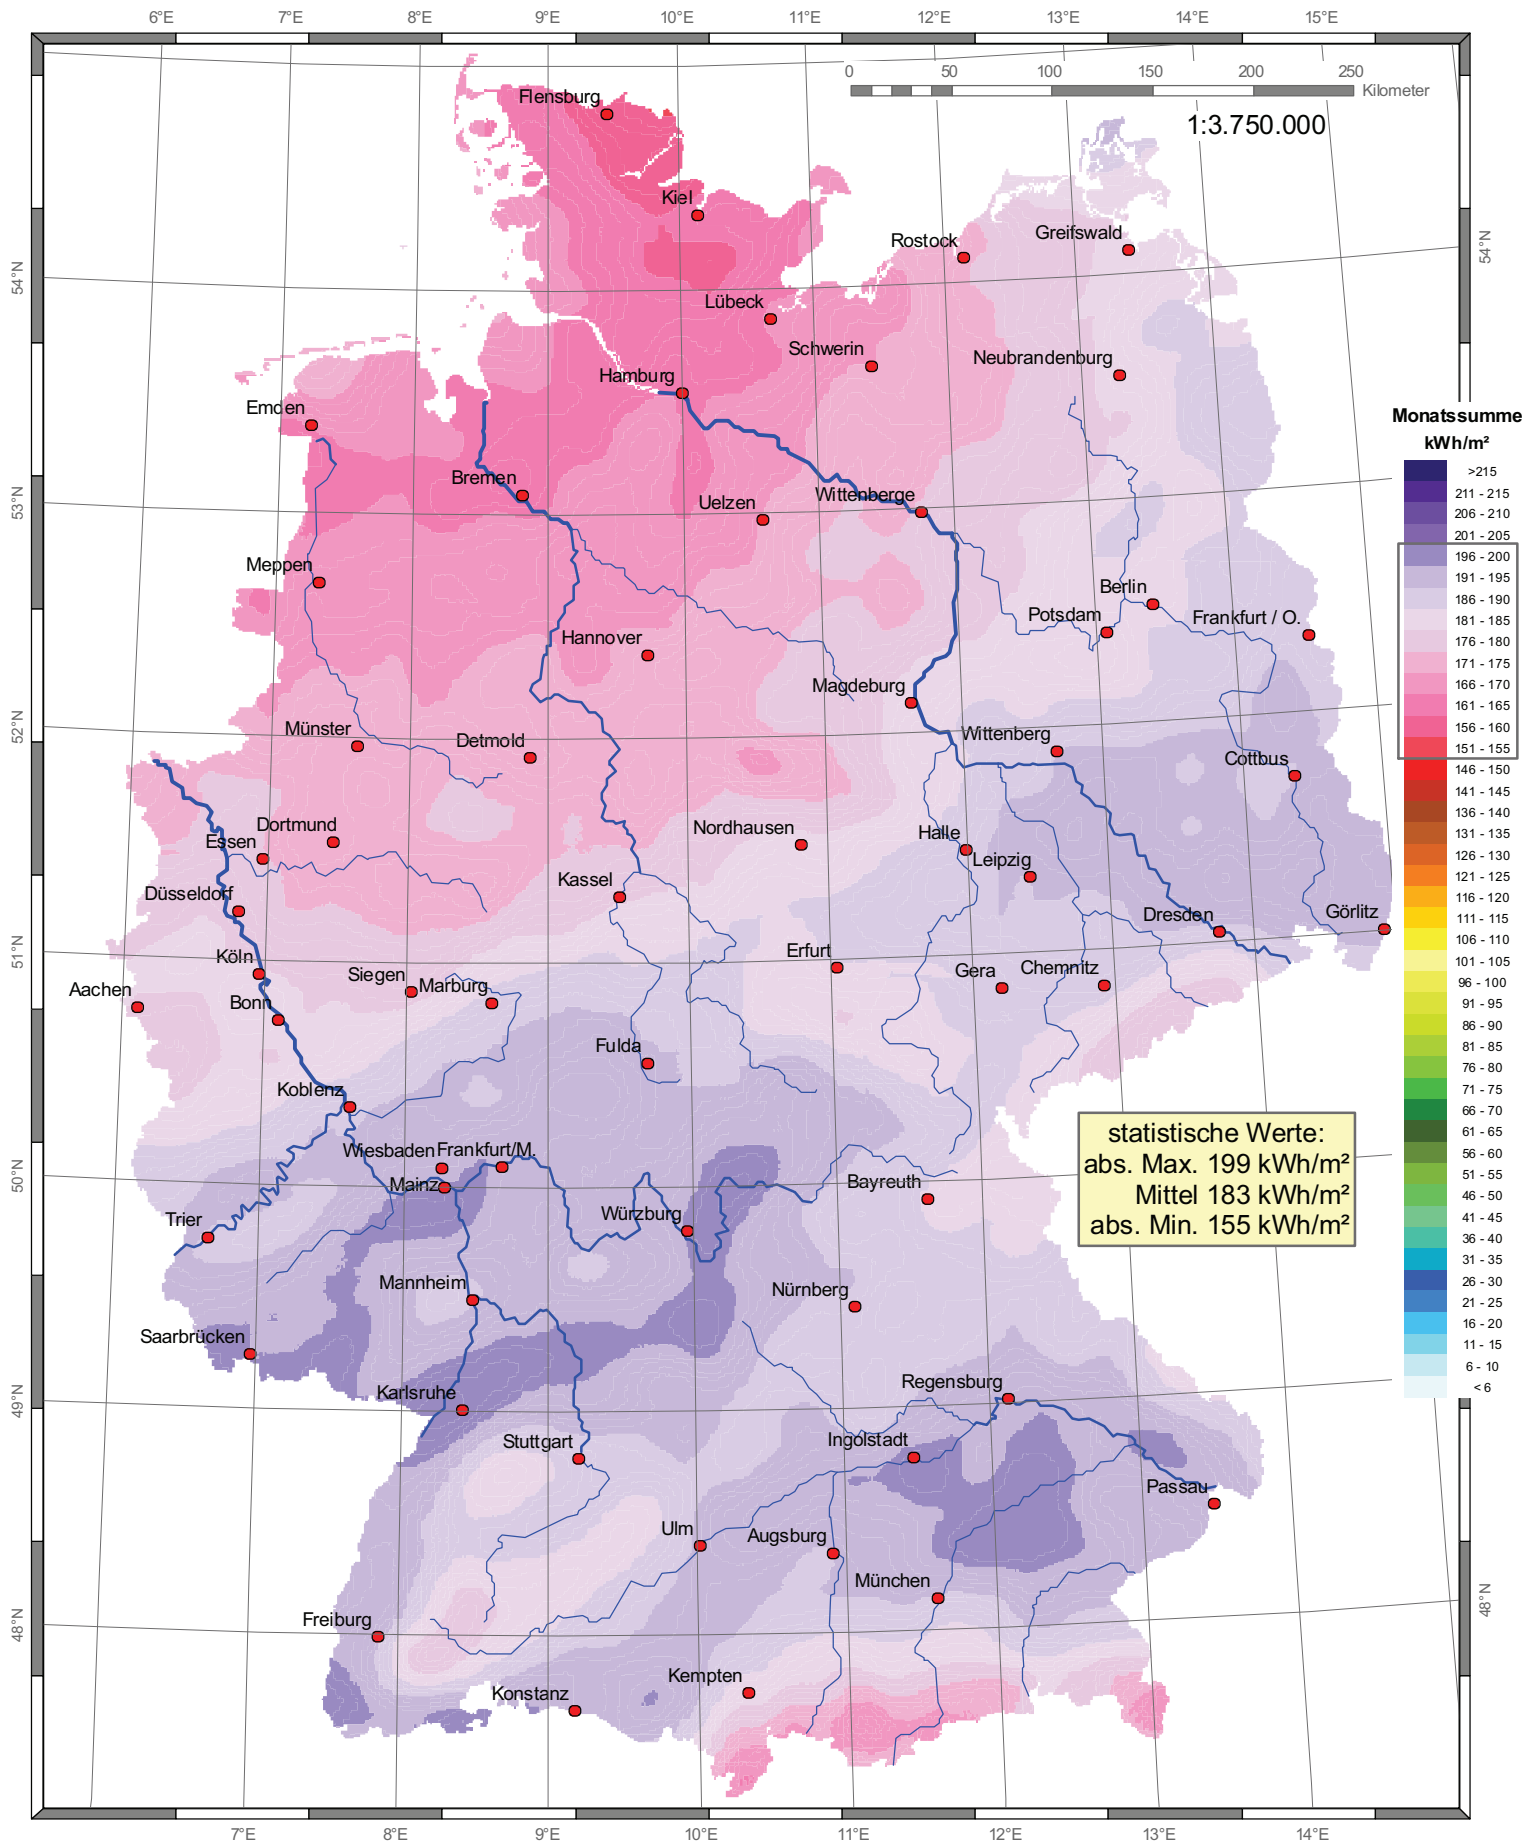

Globalstrahlung in der Bundesrepublik Deutschland

Monatssummen - Mai 2011

Wissenschaftliche Bearbeitung:
DWD, Abt. Klima- und Umweltberatung, Pf 30 11 90, 20304 Hamburg
 Tel.: 040 / 66 90-19 22; eMail: klima.hamburg@dwd.de

Deutscher Wetterdienst
 Wetter und Klima aus einer Hand