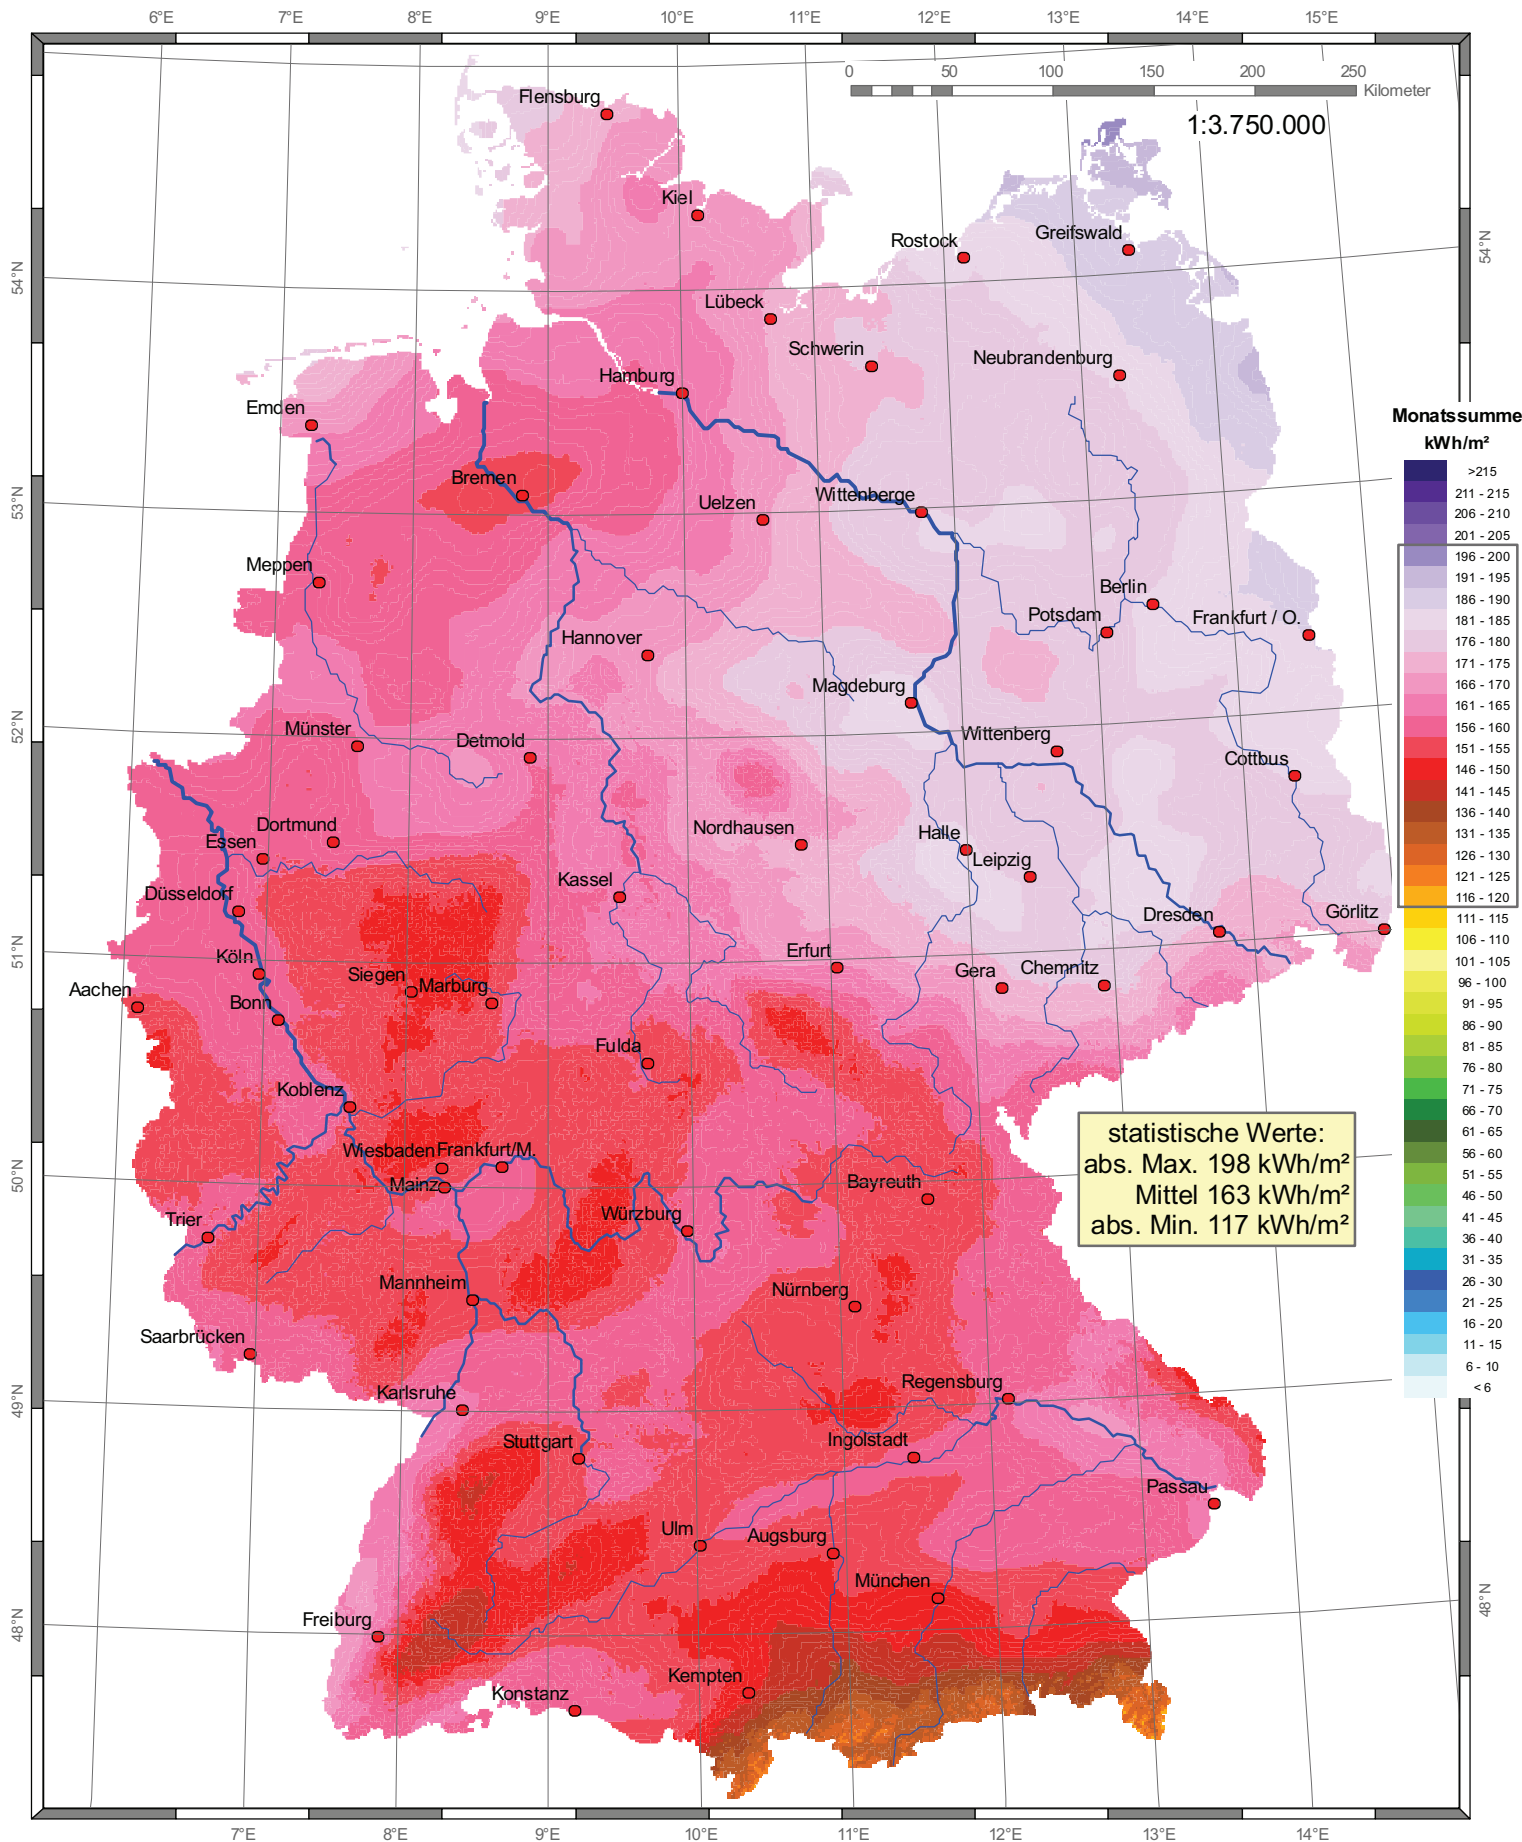

Globalstrahlung in der Bundesrepublik Deutschland

Monatssummen - Juni 2011

Wissenschaftliche Bearbeitung:
DWD, Abt. Klima- und Umweltberatung, Pf 30 11 90, 20304 Hamburg
Tel.: 040 / 66 90-19 22; eMail: klima.hamburg@dwd.de

Deutscher Wetterdienst
Wetter und Klima aus einer Hand