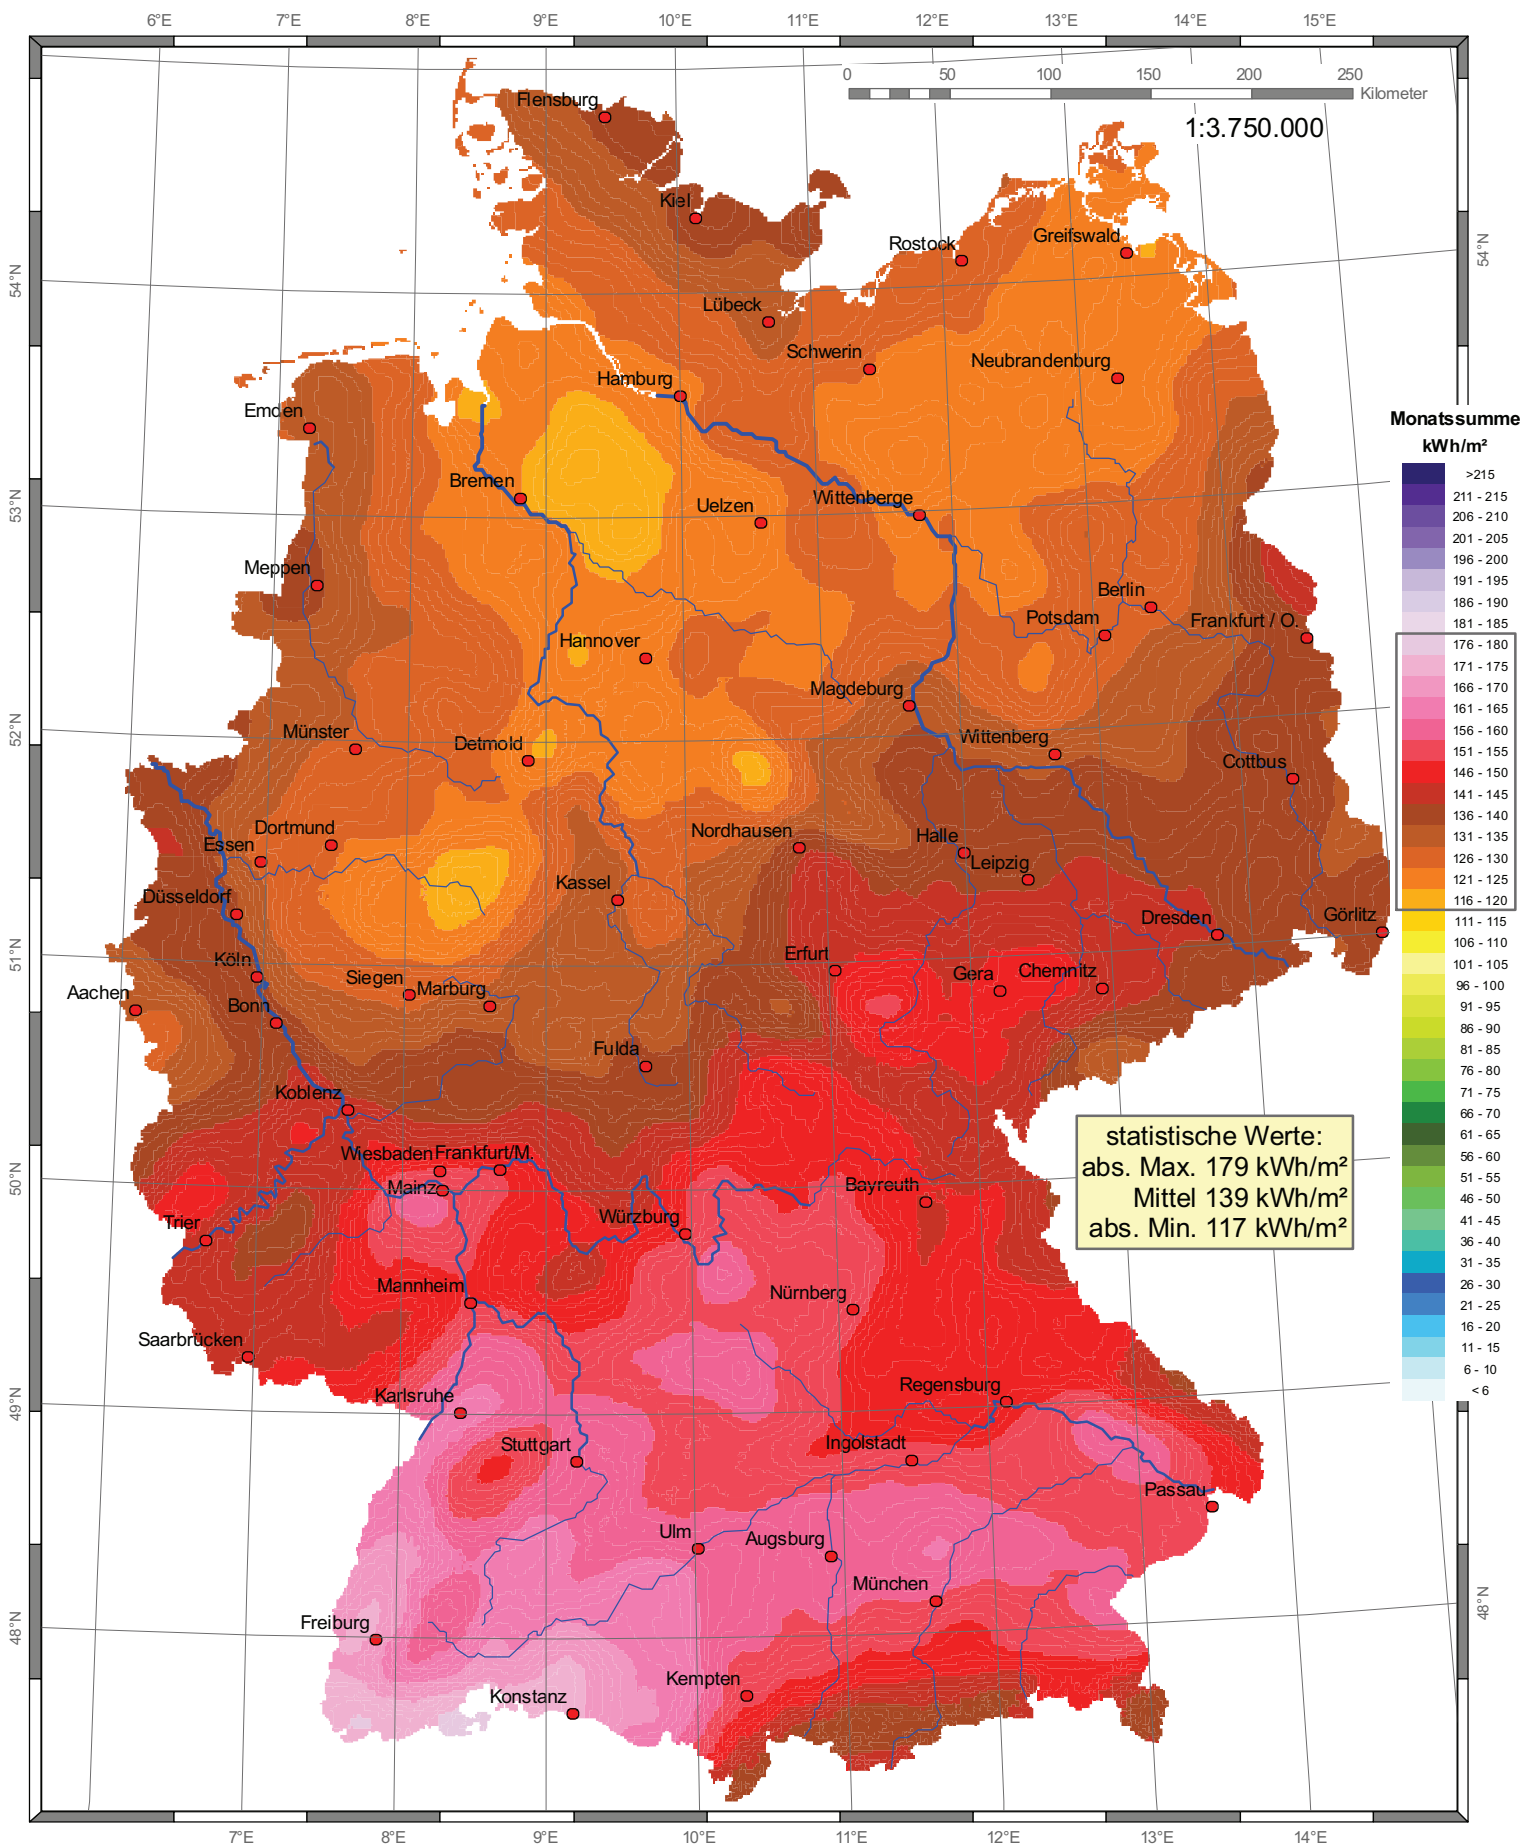

Globalstrahlung in der Bundesrepublik Deutschland

Monatssummen - Juli 2011

Wissenschaftliche Bearbeitung:
DWD, Abt. Klima- und Umweltberatung, Pf 30 11 90, 20304 Hamburg
Tel.: 040 / 66 90-19 22; eMail: klima.hamburg@dwd.de

Deutscher Wetterdienst
Wetter und Klima aus einer Hand