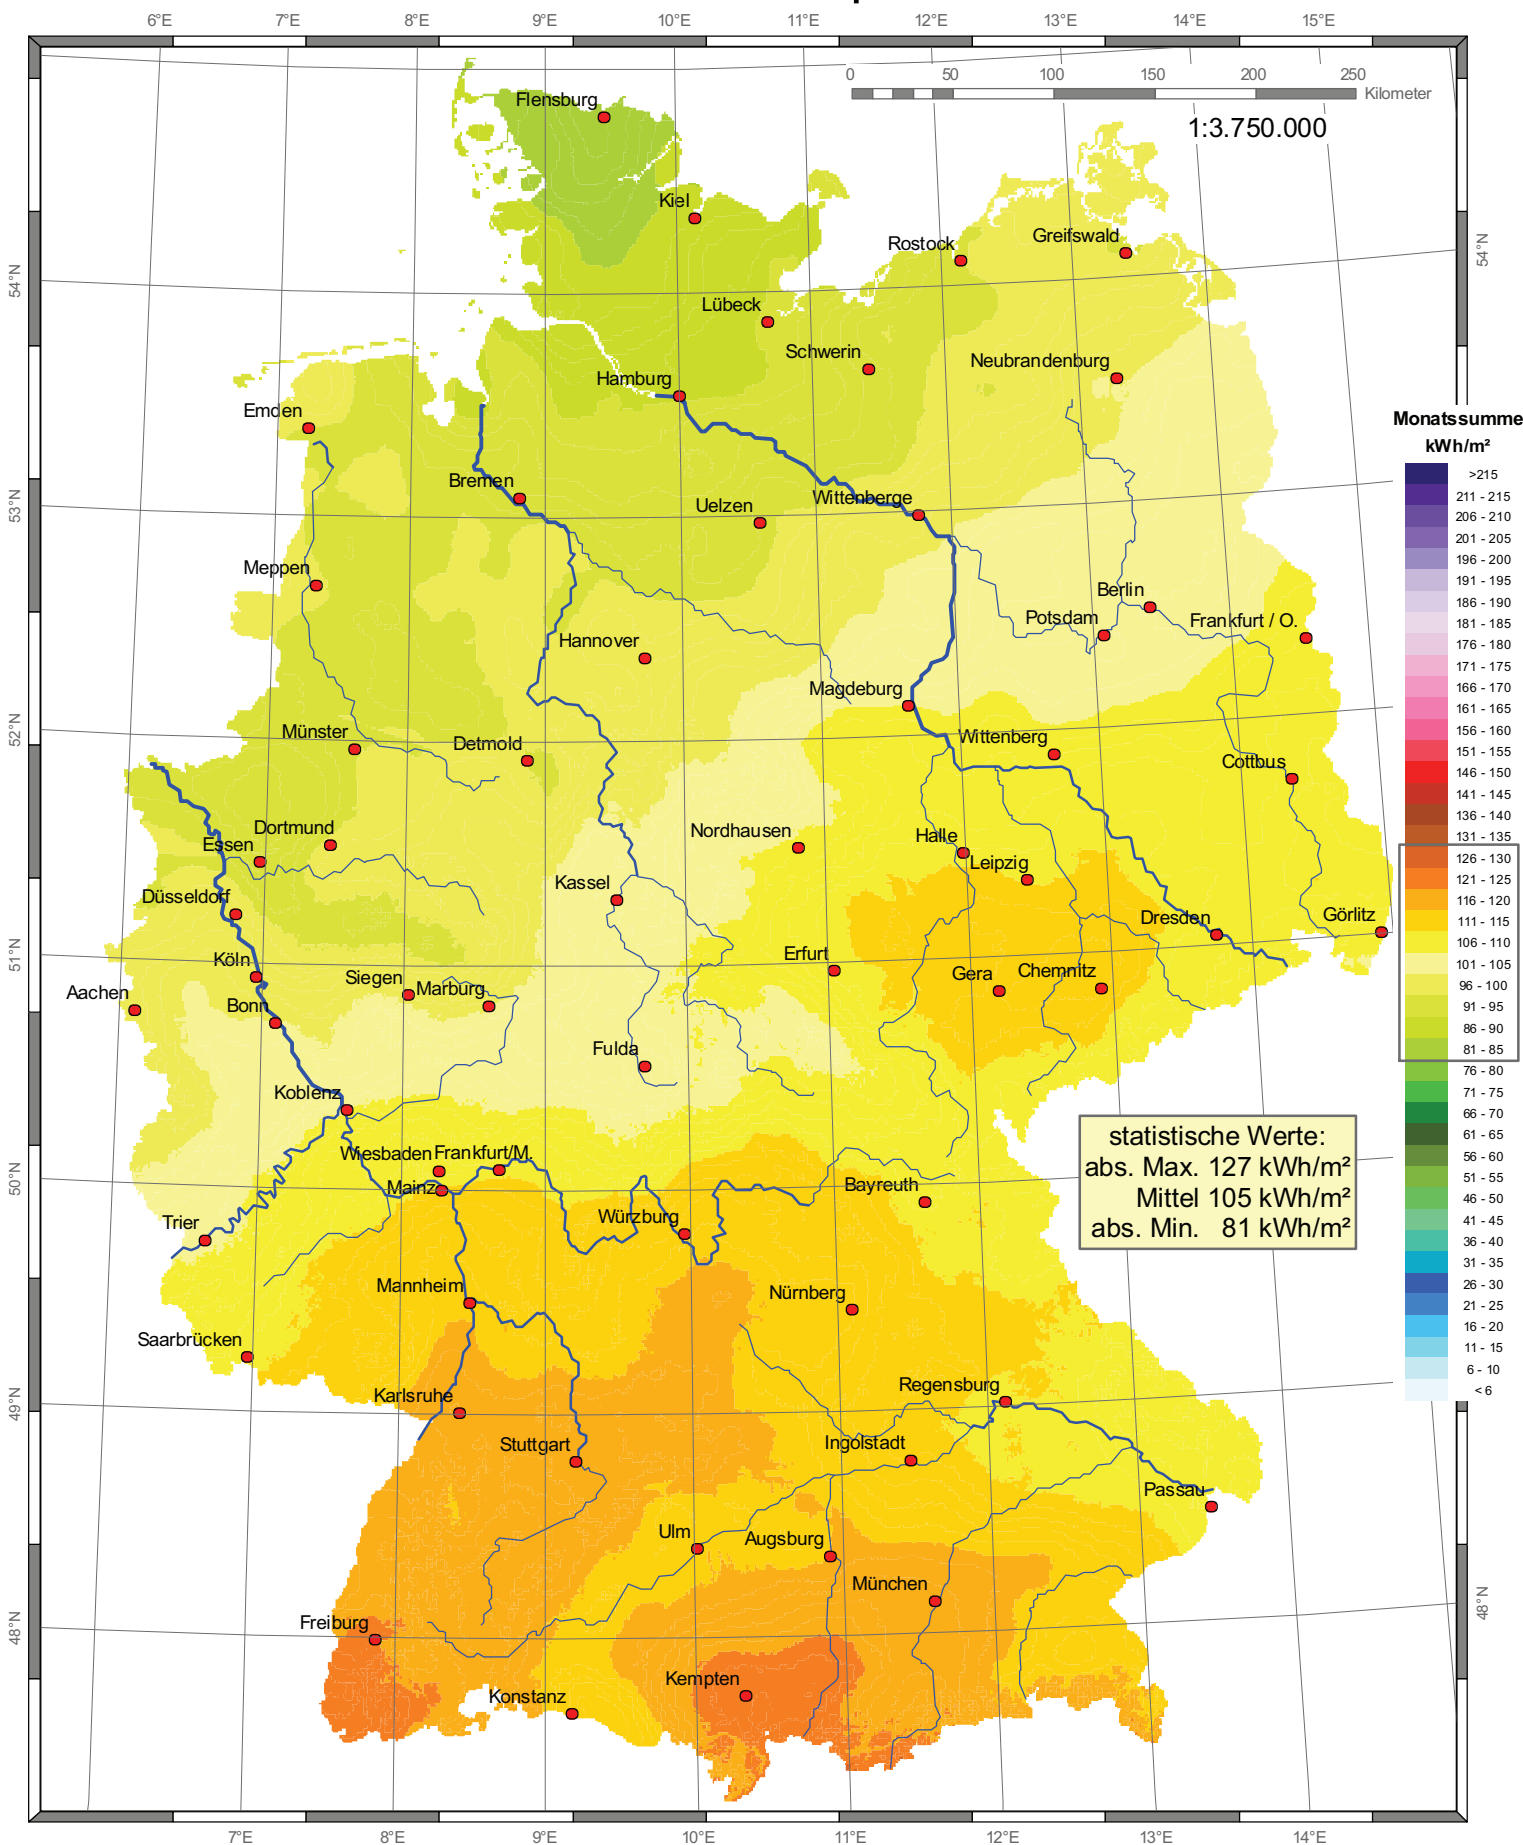

Globalstrahlung in der Bundesrepublik Deutschland

Monatssummen - September 2011

Wissenschaftliche Bearbeitung:
DWD, Abt. Klima- und Umweltberatung, Pf 30 11 90, 20304 Hamburg
Tel.: 040 / 66 90-19 22; eMail: klima.hamburg@dwd.de

Deutscher Wetterdienst
Wetter und Klima aus einer Hand