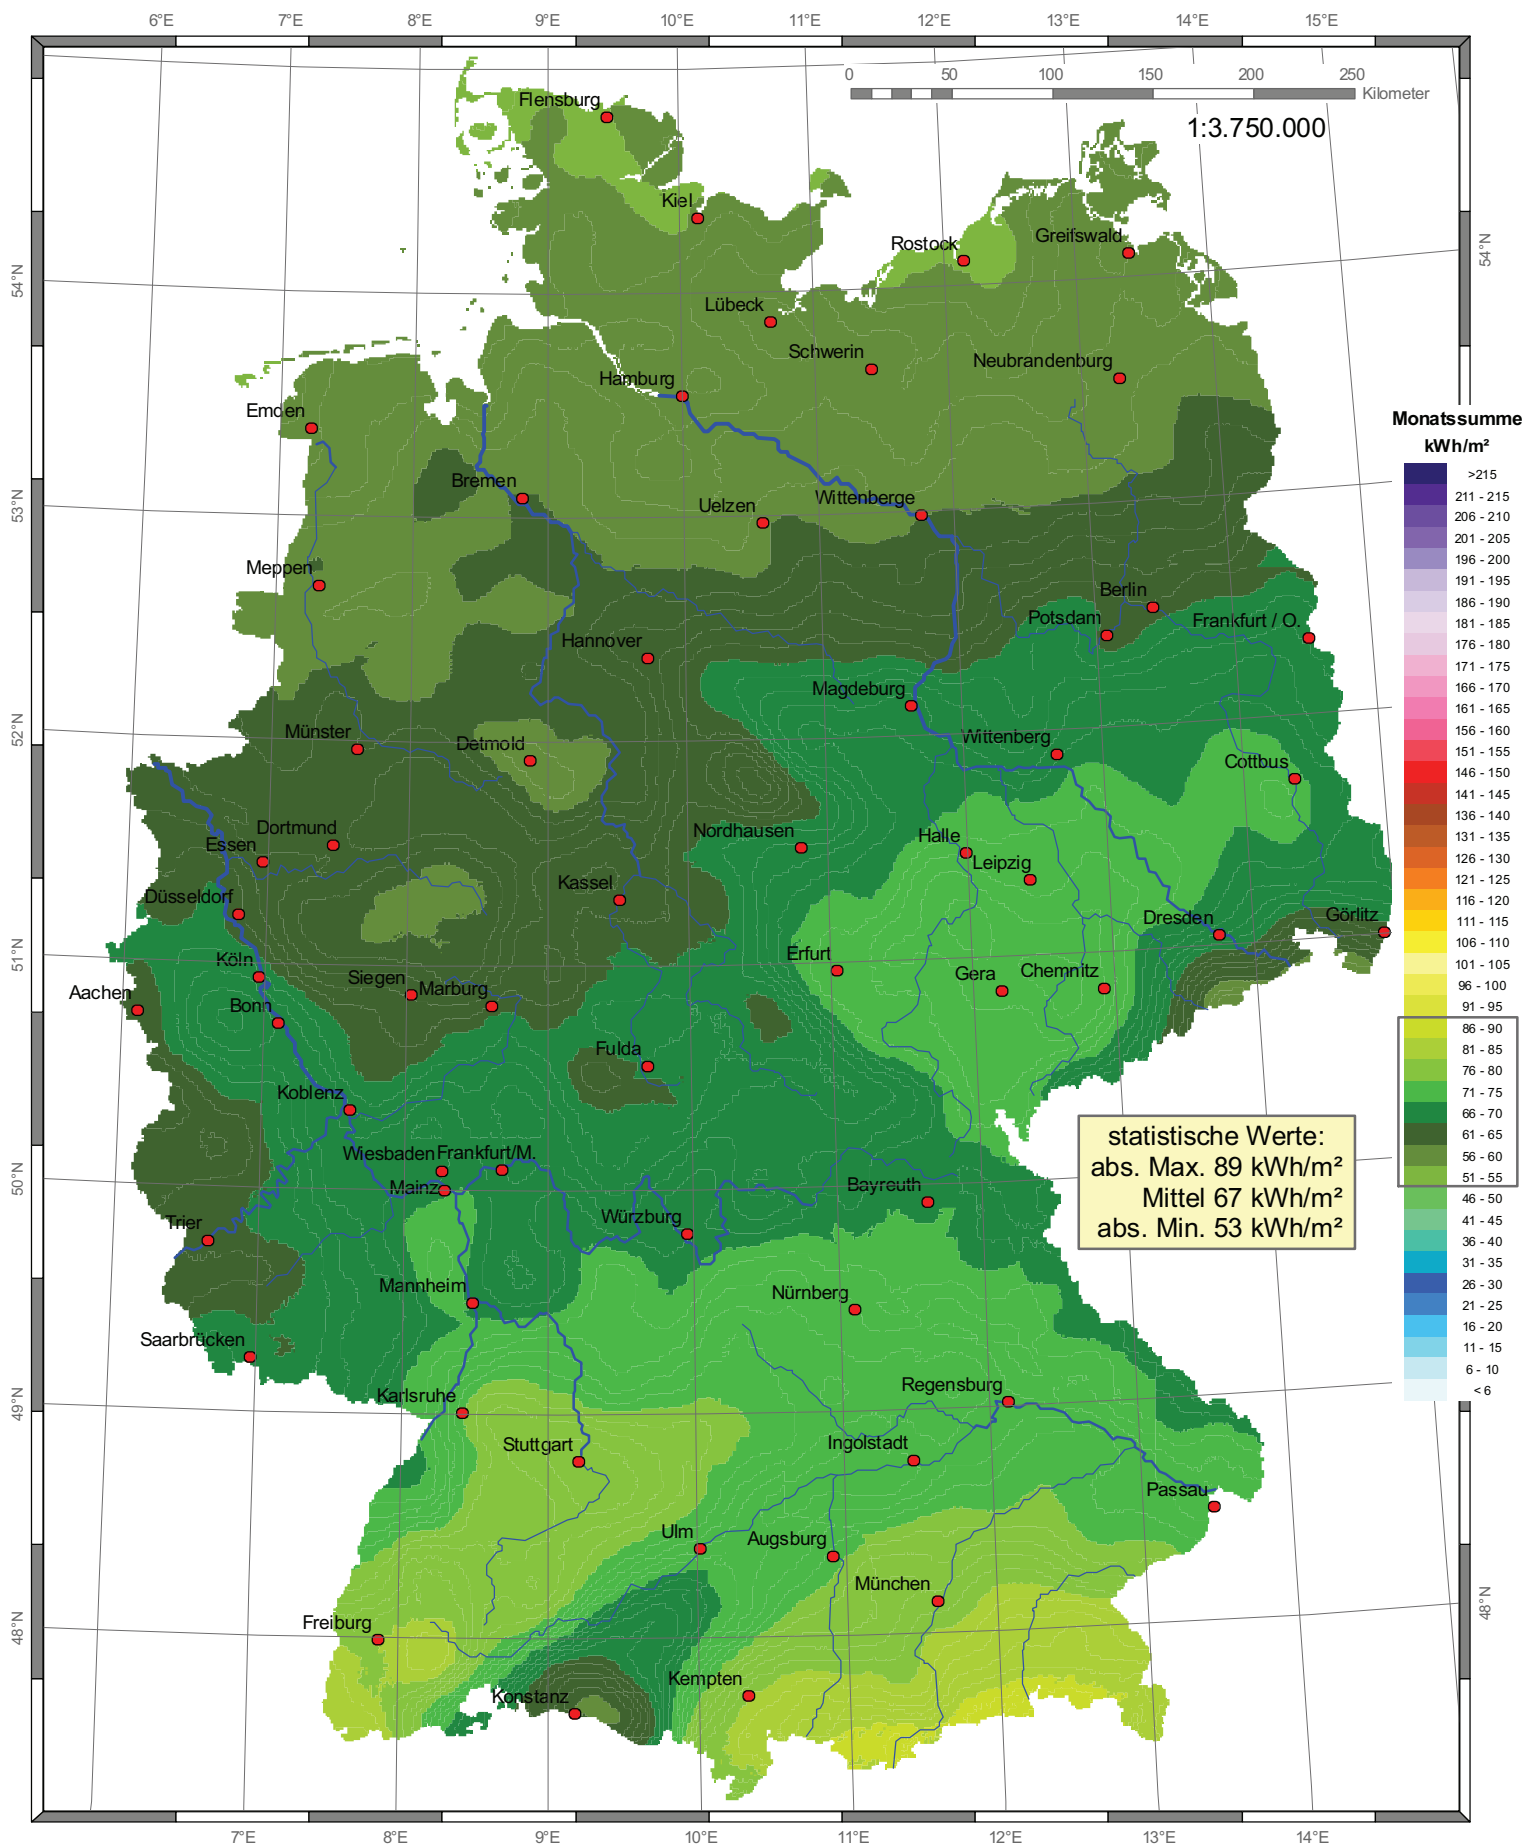

Globalstrahlung in der Bundesrepublik Deutschland

Monatssummen - Oktober 2011

Wissenschaftliche Bearbeitung:
DWD, Abt. Klima- und Umweltberatung, Pf 30 11 90, 20304 Hamburg
Tel.: 040 / 66 90-19 22; eMail: klima.hamburg@dwd.de

Deutscher Wetterdienst
Wetter und Klima aus einer Hand