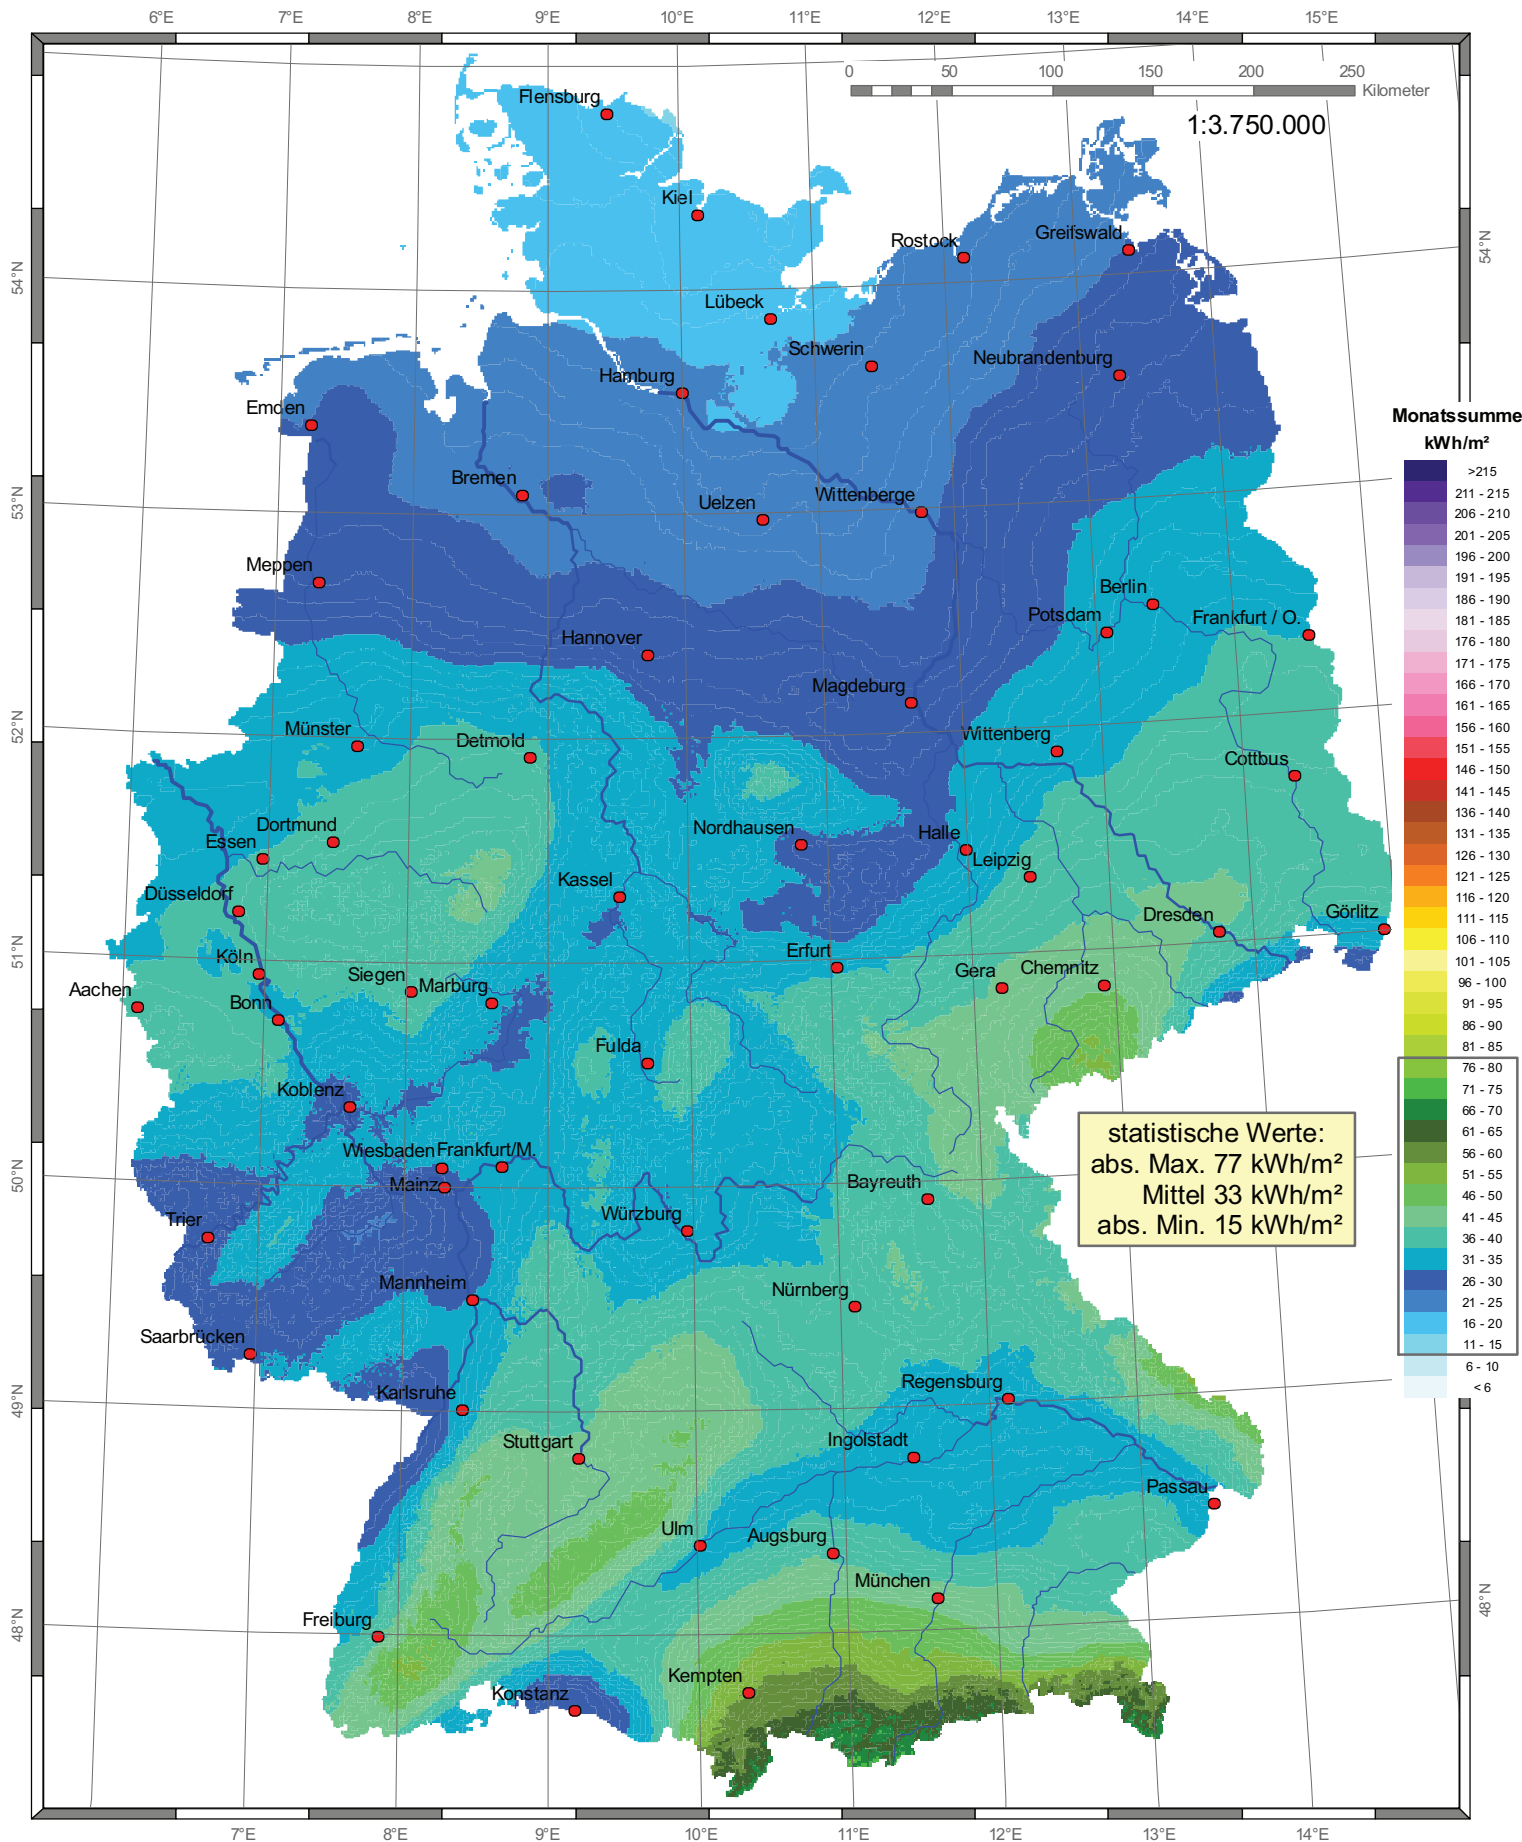

Globalstrahlung in der Bundesrepublik Deutschland

Monatssummen - November 2011

Wissenschaftliche Bearbeitung:
DWD, Abt. Klima- und Umweltberatung, Pf 30 11 90, 20304 Hamburg
Tel.: 040 / 66 90-19 22; eMail: klima.hamburg@dwd.de

Deutscher Wetterdienst
Wetter und Klima aus einer Hand