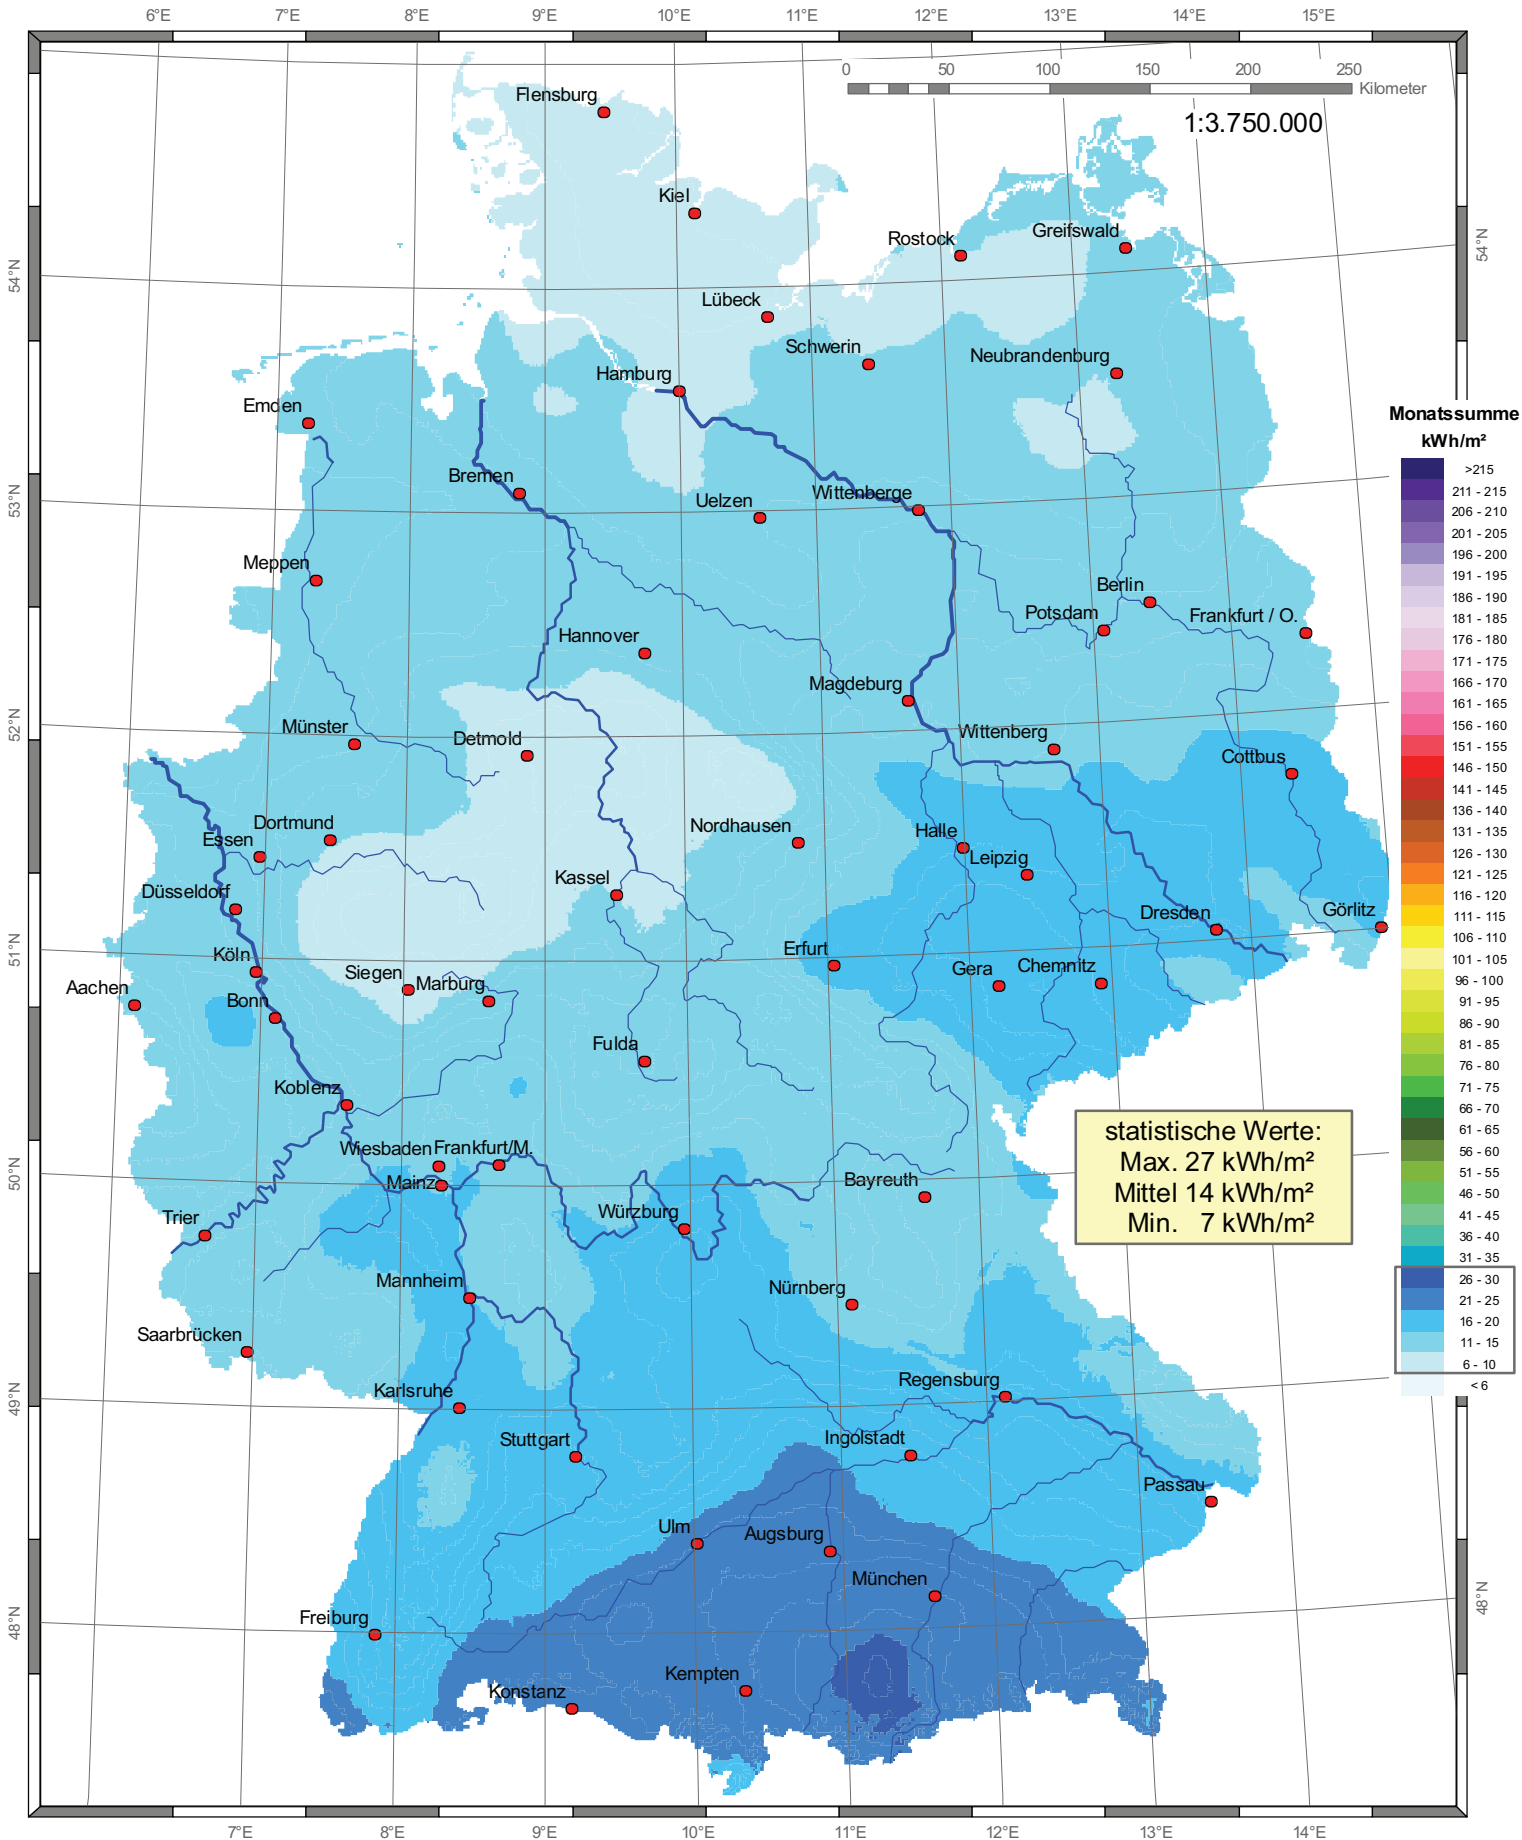

Globalstrahlung in der Bundesrepublik Deutschland

Monatssummen - Dezember 2011

Wissenschaftliche Bearbeitung:
DWD, Abt. Klima- und Umweltberatung, Pf 30 11 90, 20304 Hamburg
 Tel.: 040 / 66 90-19 22; eMail: klima.hamburg@dwd.de

Deutscher Wetterdienst
 Wetter und Klima aus einer Hand