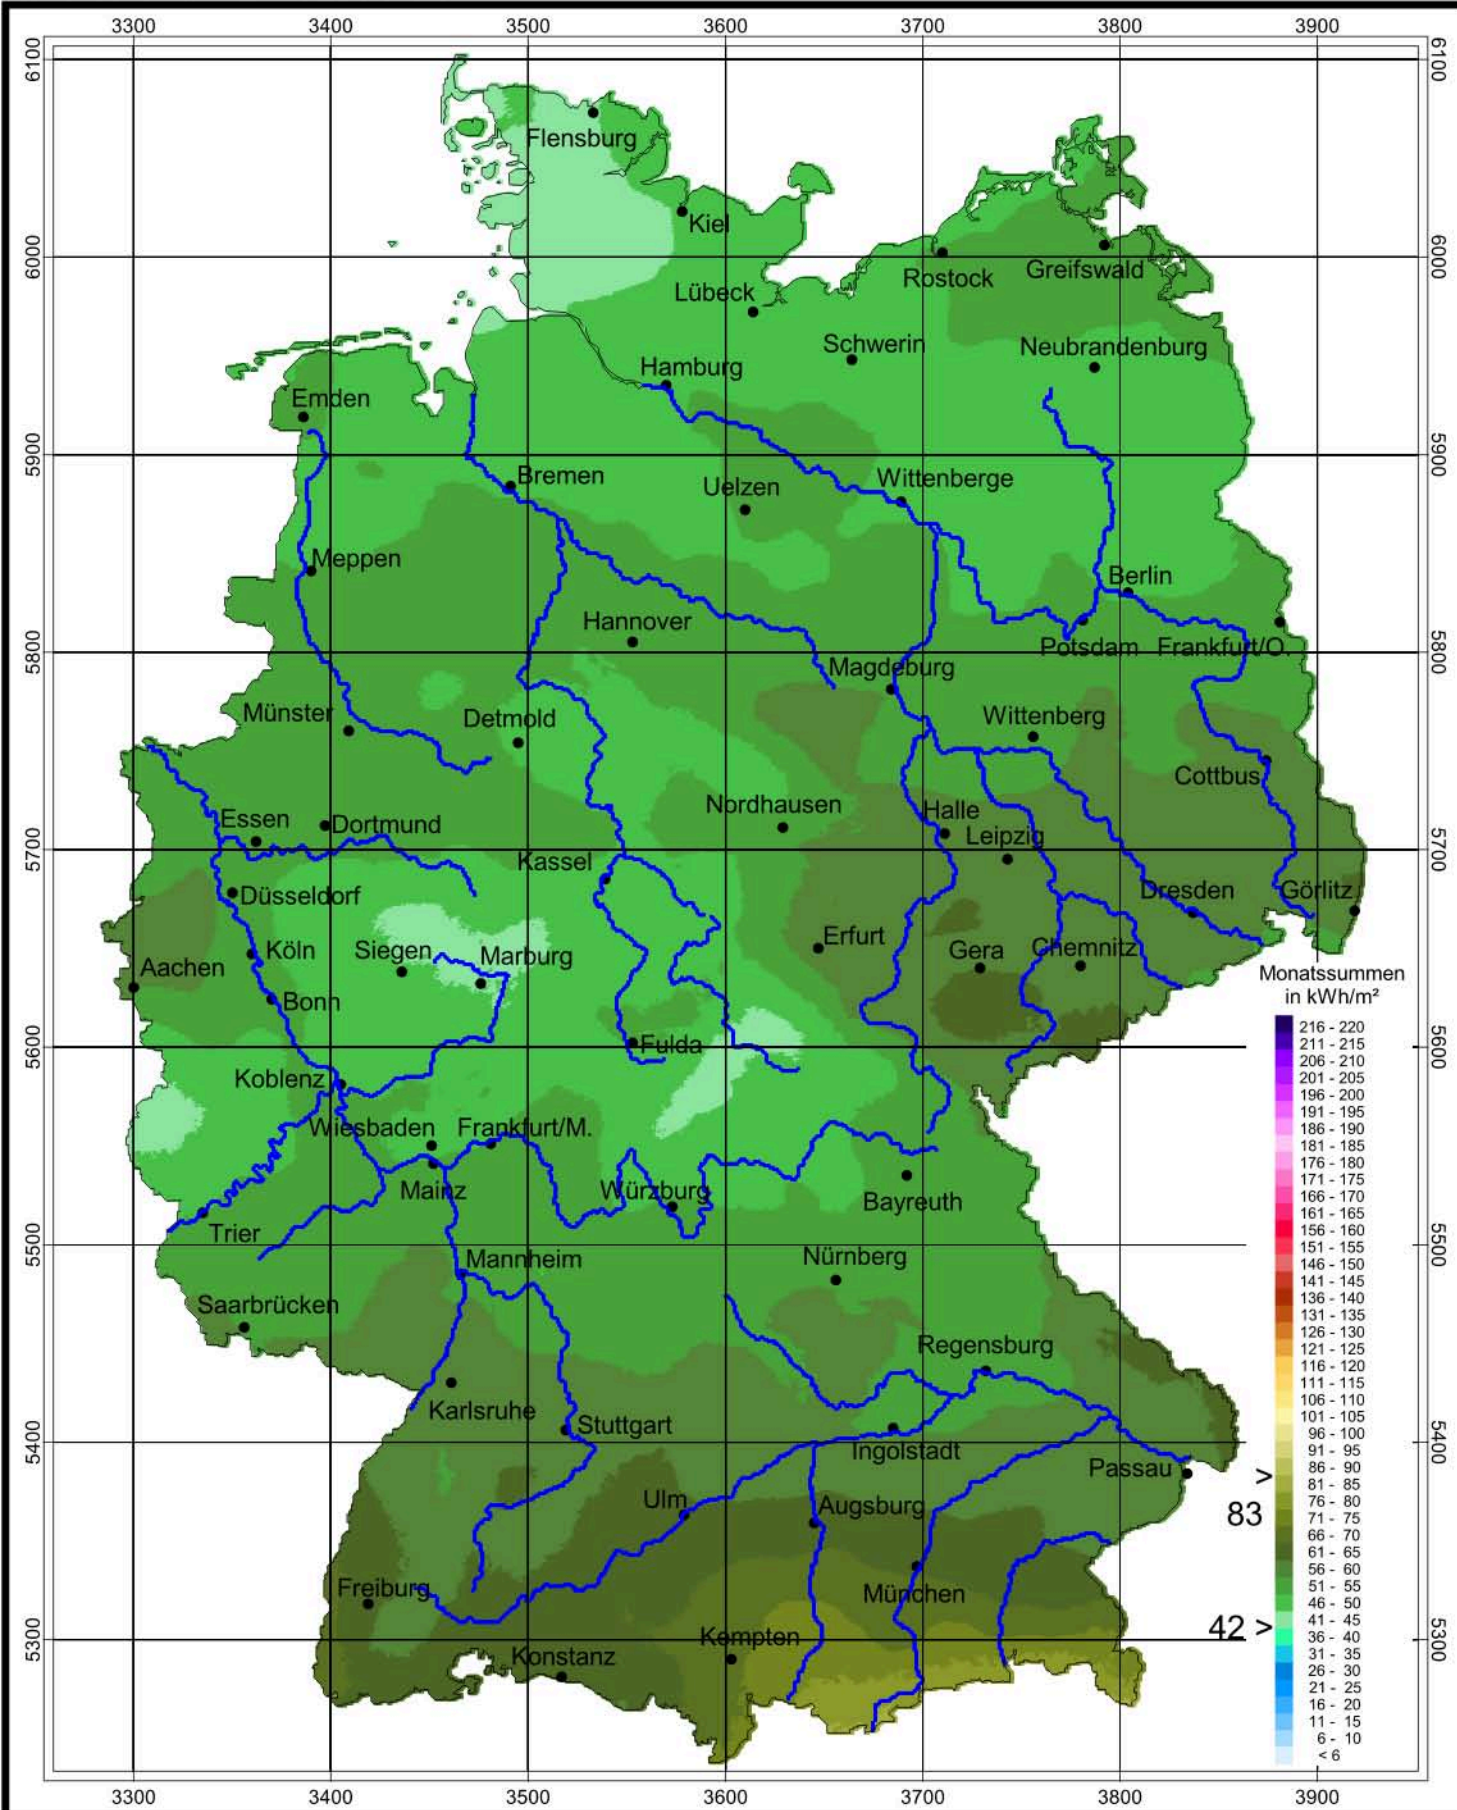

Globalstrahlung in der Bundesrepublik Deutschland

Monatssummen, Oktober 2008

Rechtswerte normiert nach Meridianstreifen 9°

Wissenschaftliche Bearbeitung:
DWD, Abteilung Klima- und Umweltberatung, Pf 30 11 90, 20304 Hamburg
Tel.: 040/6690-1922 eMail: klima.hamburg@dwd.de

Deutscher Wetterdienst