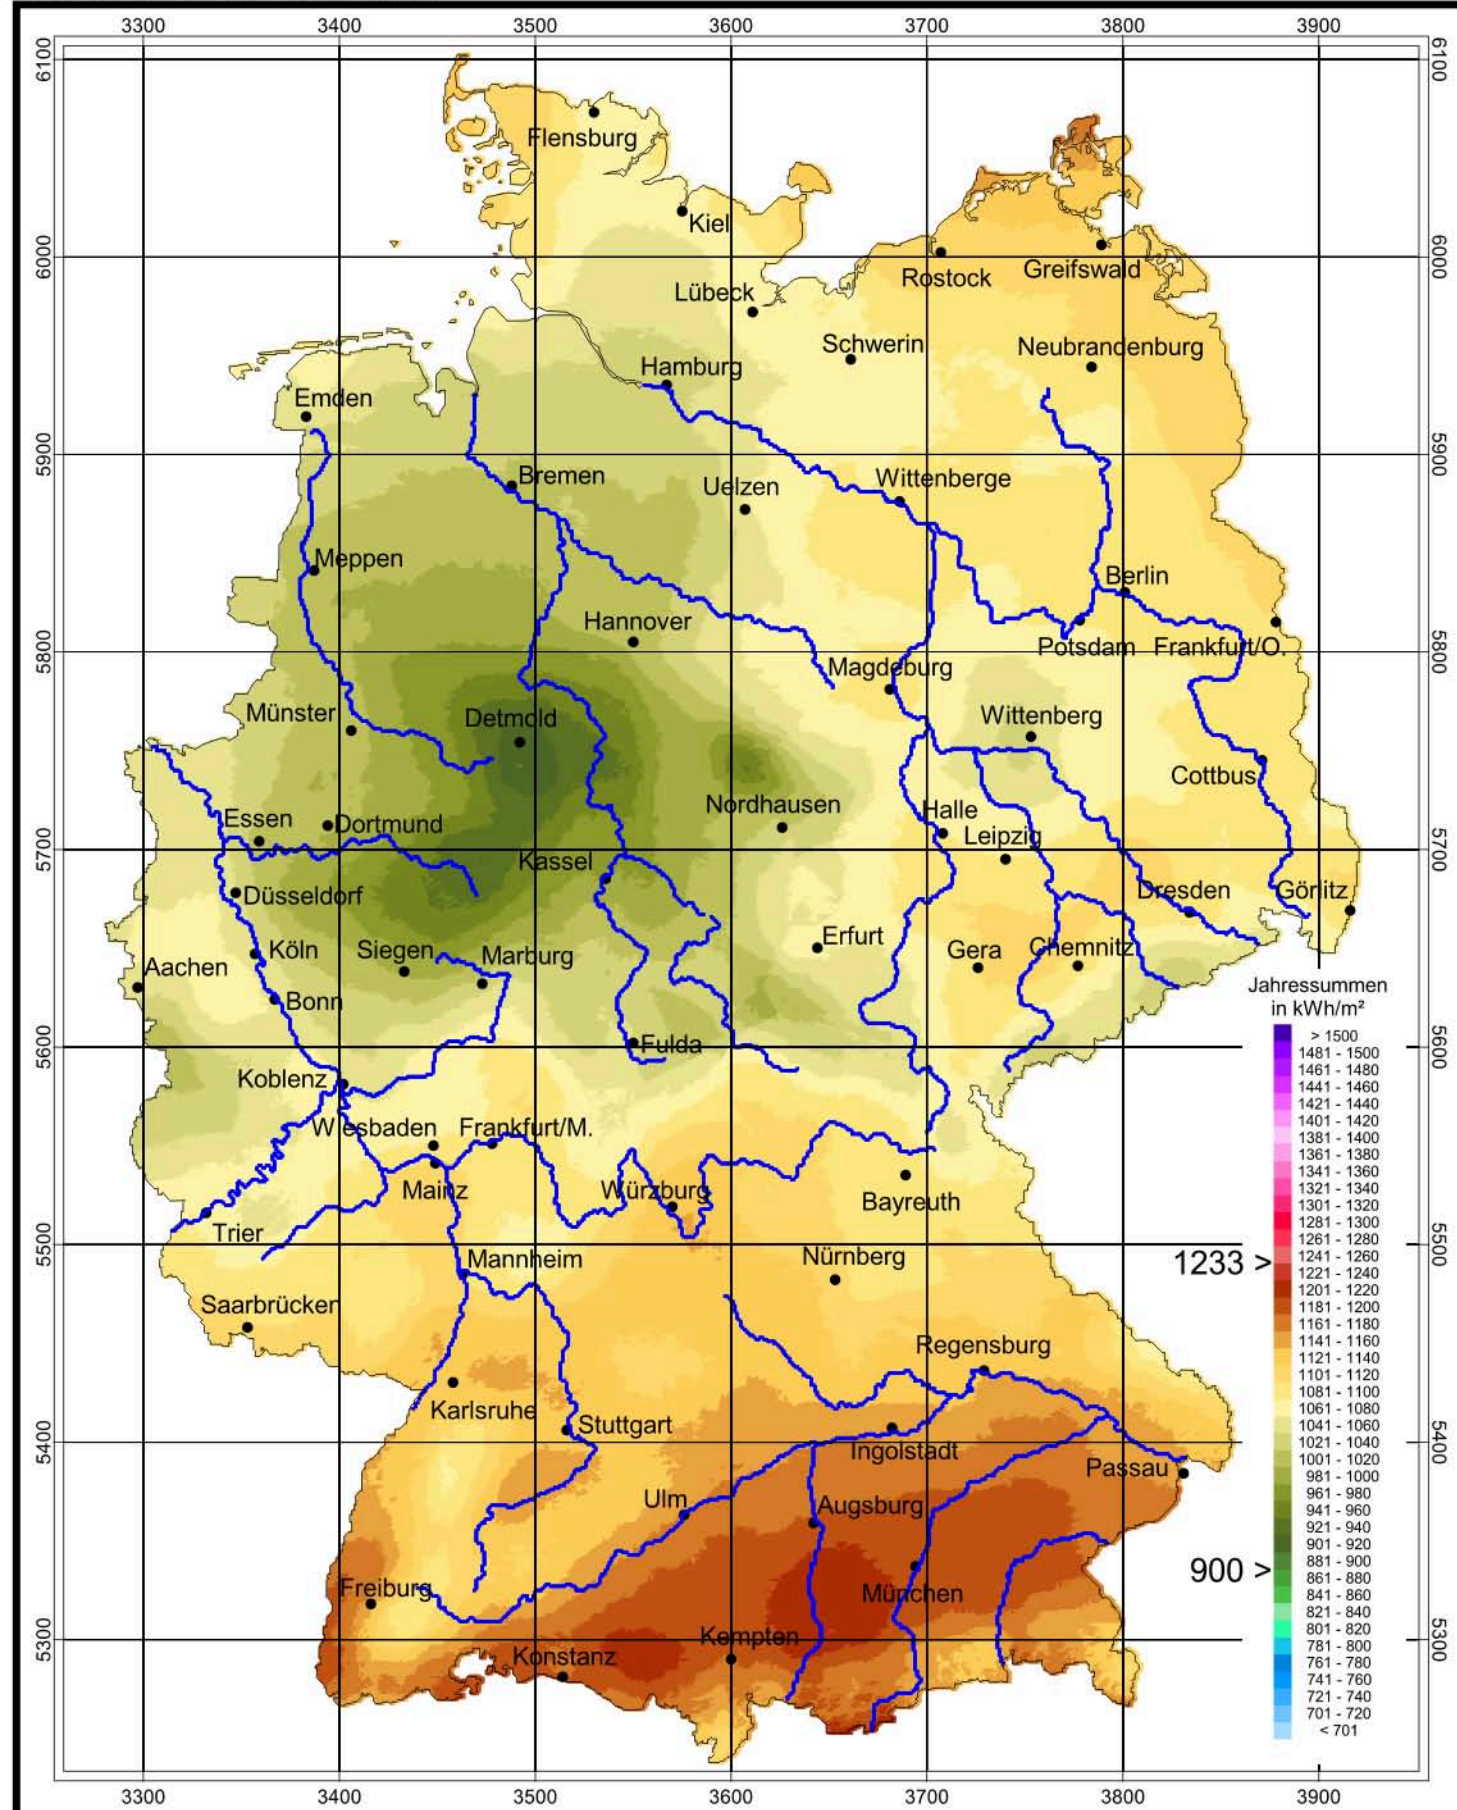

Globalstrahlung in der Bundesrepublik Deutschland

Jahressummen, 2008

Rechtswerte normiert nach Meridianstreifen 9°

Wissenschaftliche Bearbeitung:
 DWD, Abteilung Klima- und Umweltberatung, Pf 30 11 90, 20304 Hamburg
 Tel.: 040/6690-1922; eMail: klima.hamburg@dwd.de