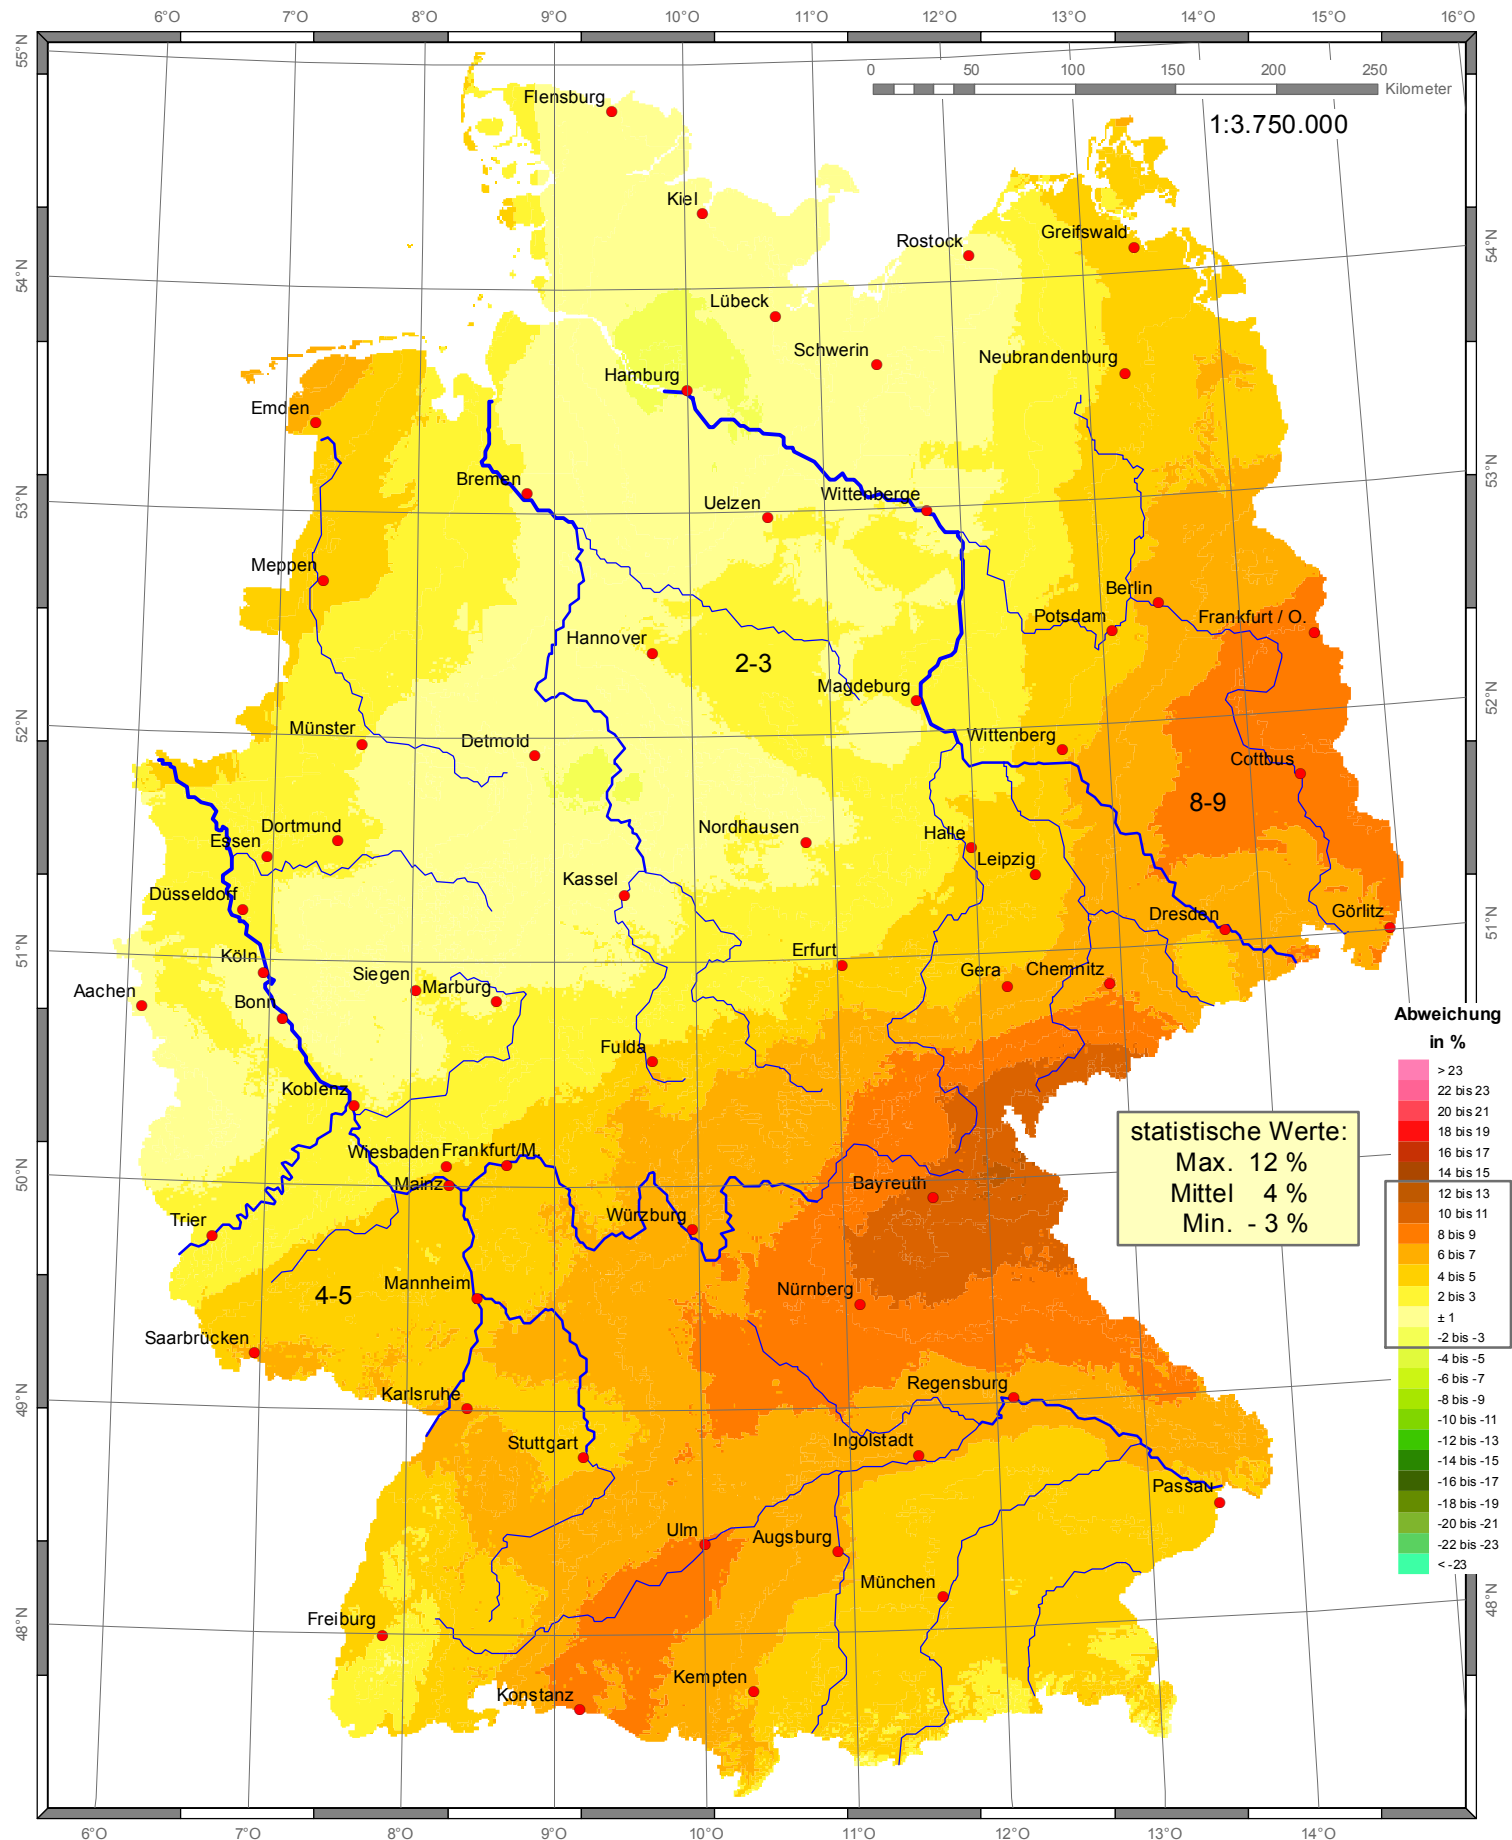

Globalstrahlung in der Bundesrepublik Deutschland

Abweichung der Jahressumme 2012 zum langjährigen Mittel

Wissenschaftliche Bearbeitung:
 DWD, Abt. Klima- und Umweltberatung, Pf 30 11 90, 20304 Hamburg
 Tel.: 069 / 8062 6022; eMail: klima.hamburg@dwd.de