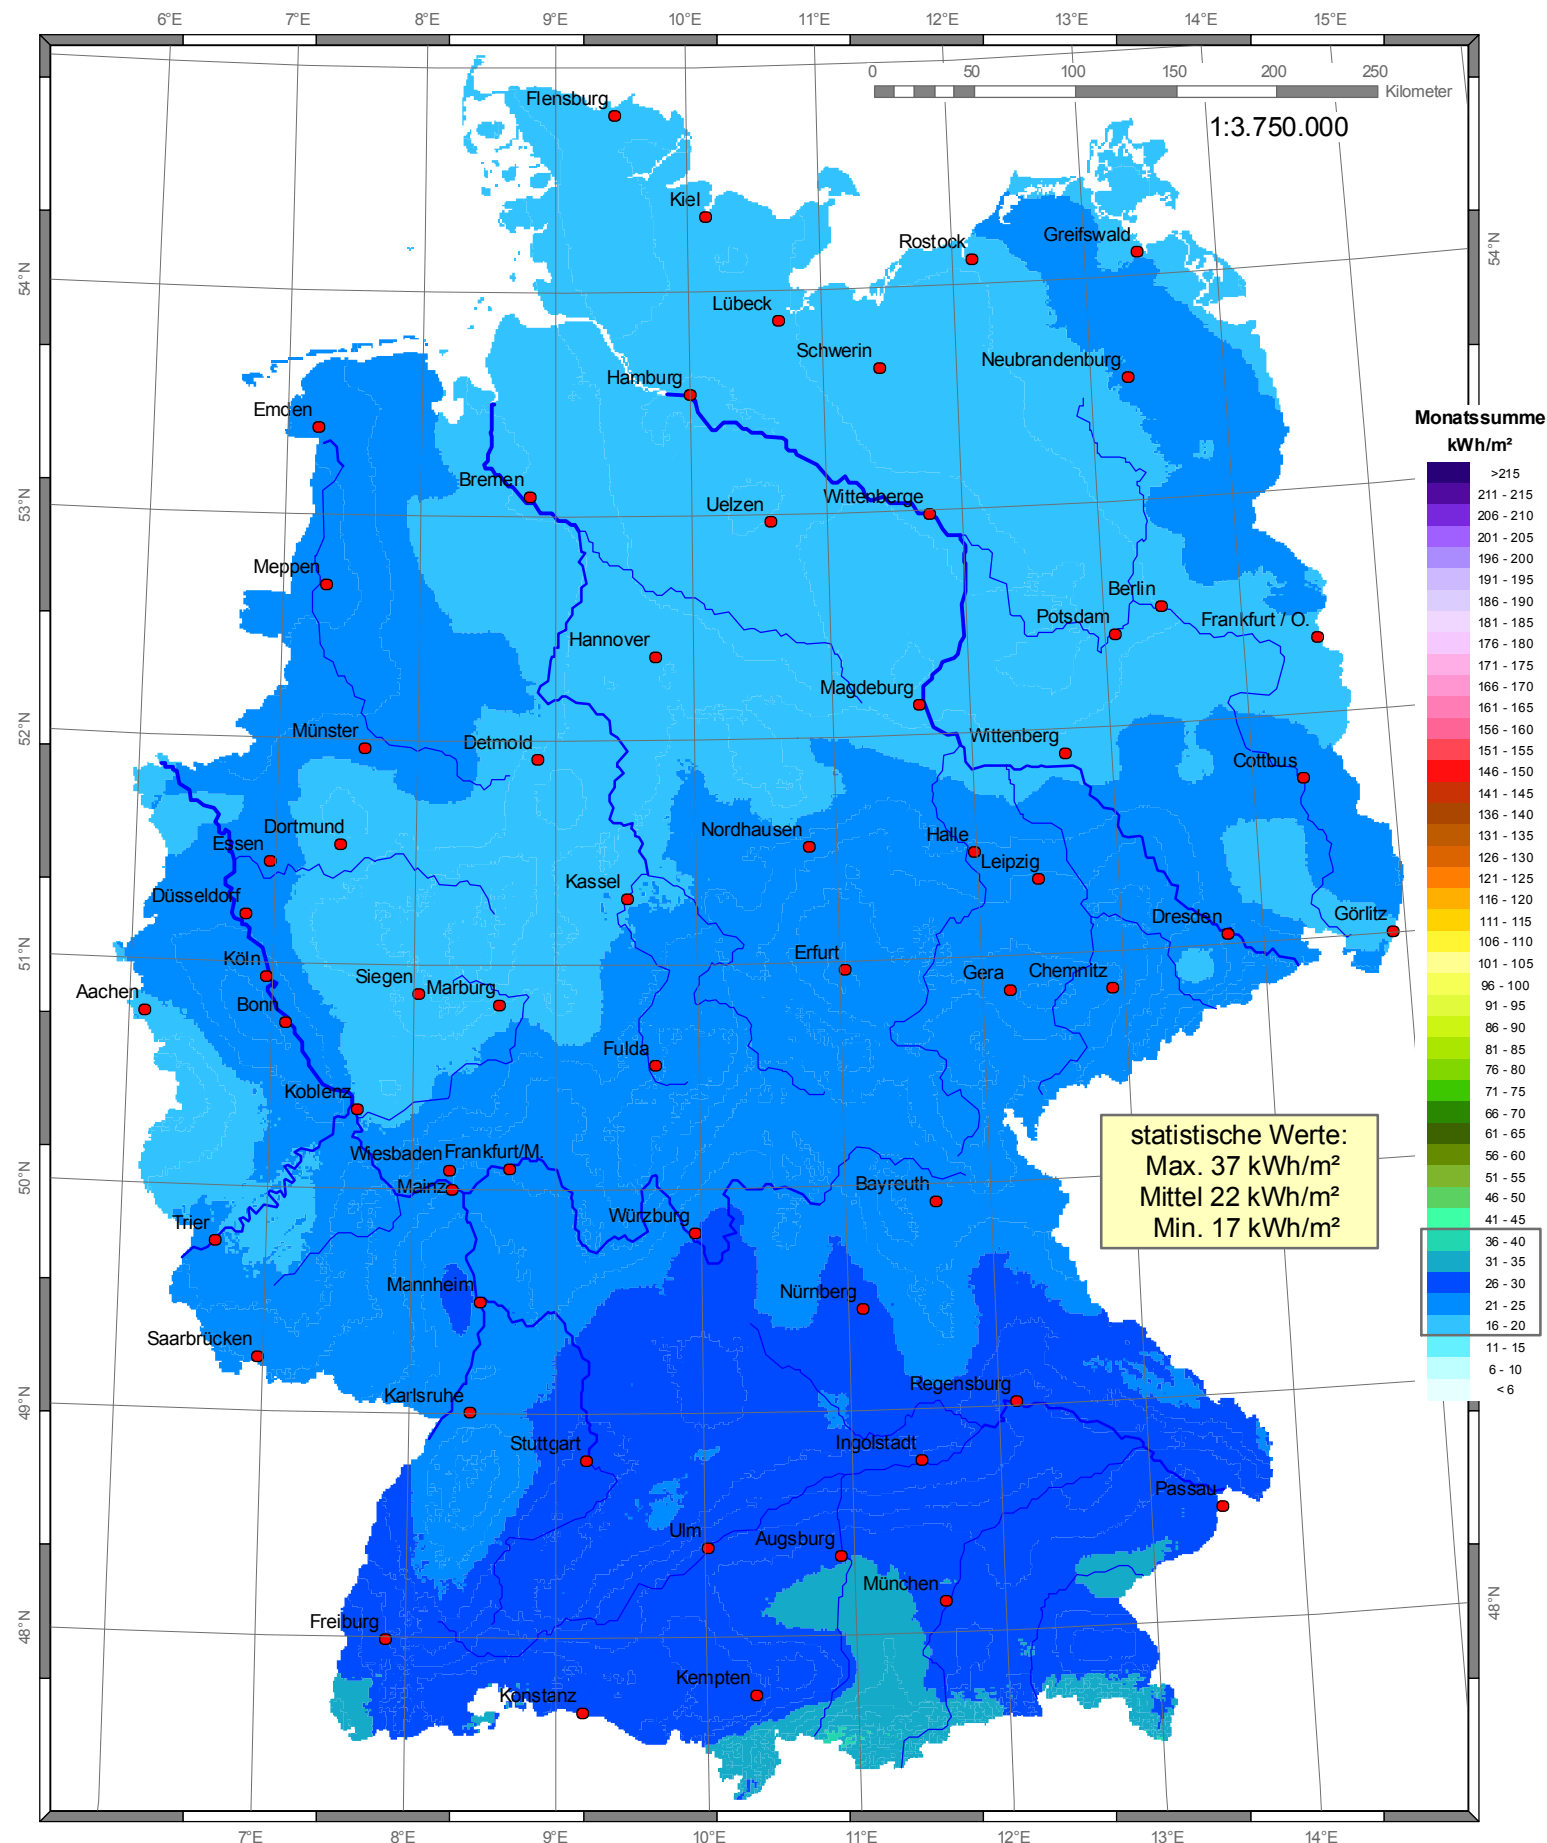

Globalstrahlung in der Bundesrepublik Deutschland

Monatssummen - Januar 2012

Wissenschaftliche Bearbeitung:
DWD, Abt. Klima- und Umweltberatung, Pf 30 11 90, 20304 Hamburg
 Tel.: 040 / 66 90-19 22; eMail: klima.hamburg@dwd.de

Deutscher Wetterdienst
 Wetter und Klima aus einer Hand