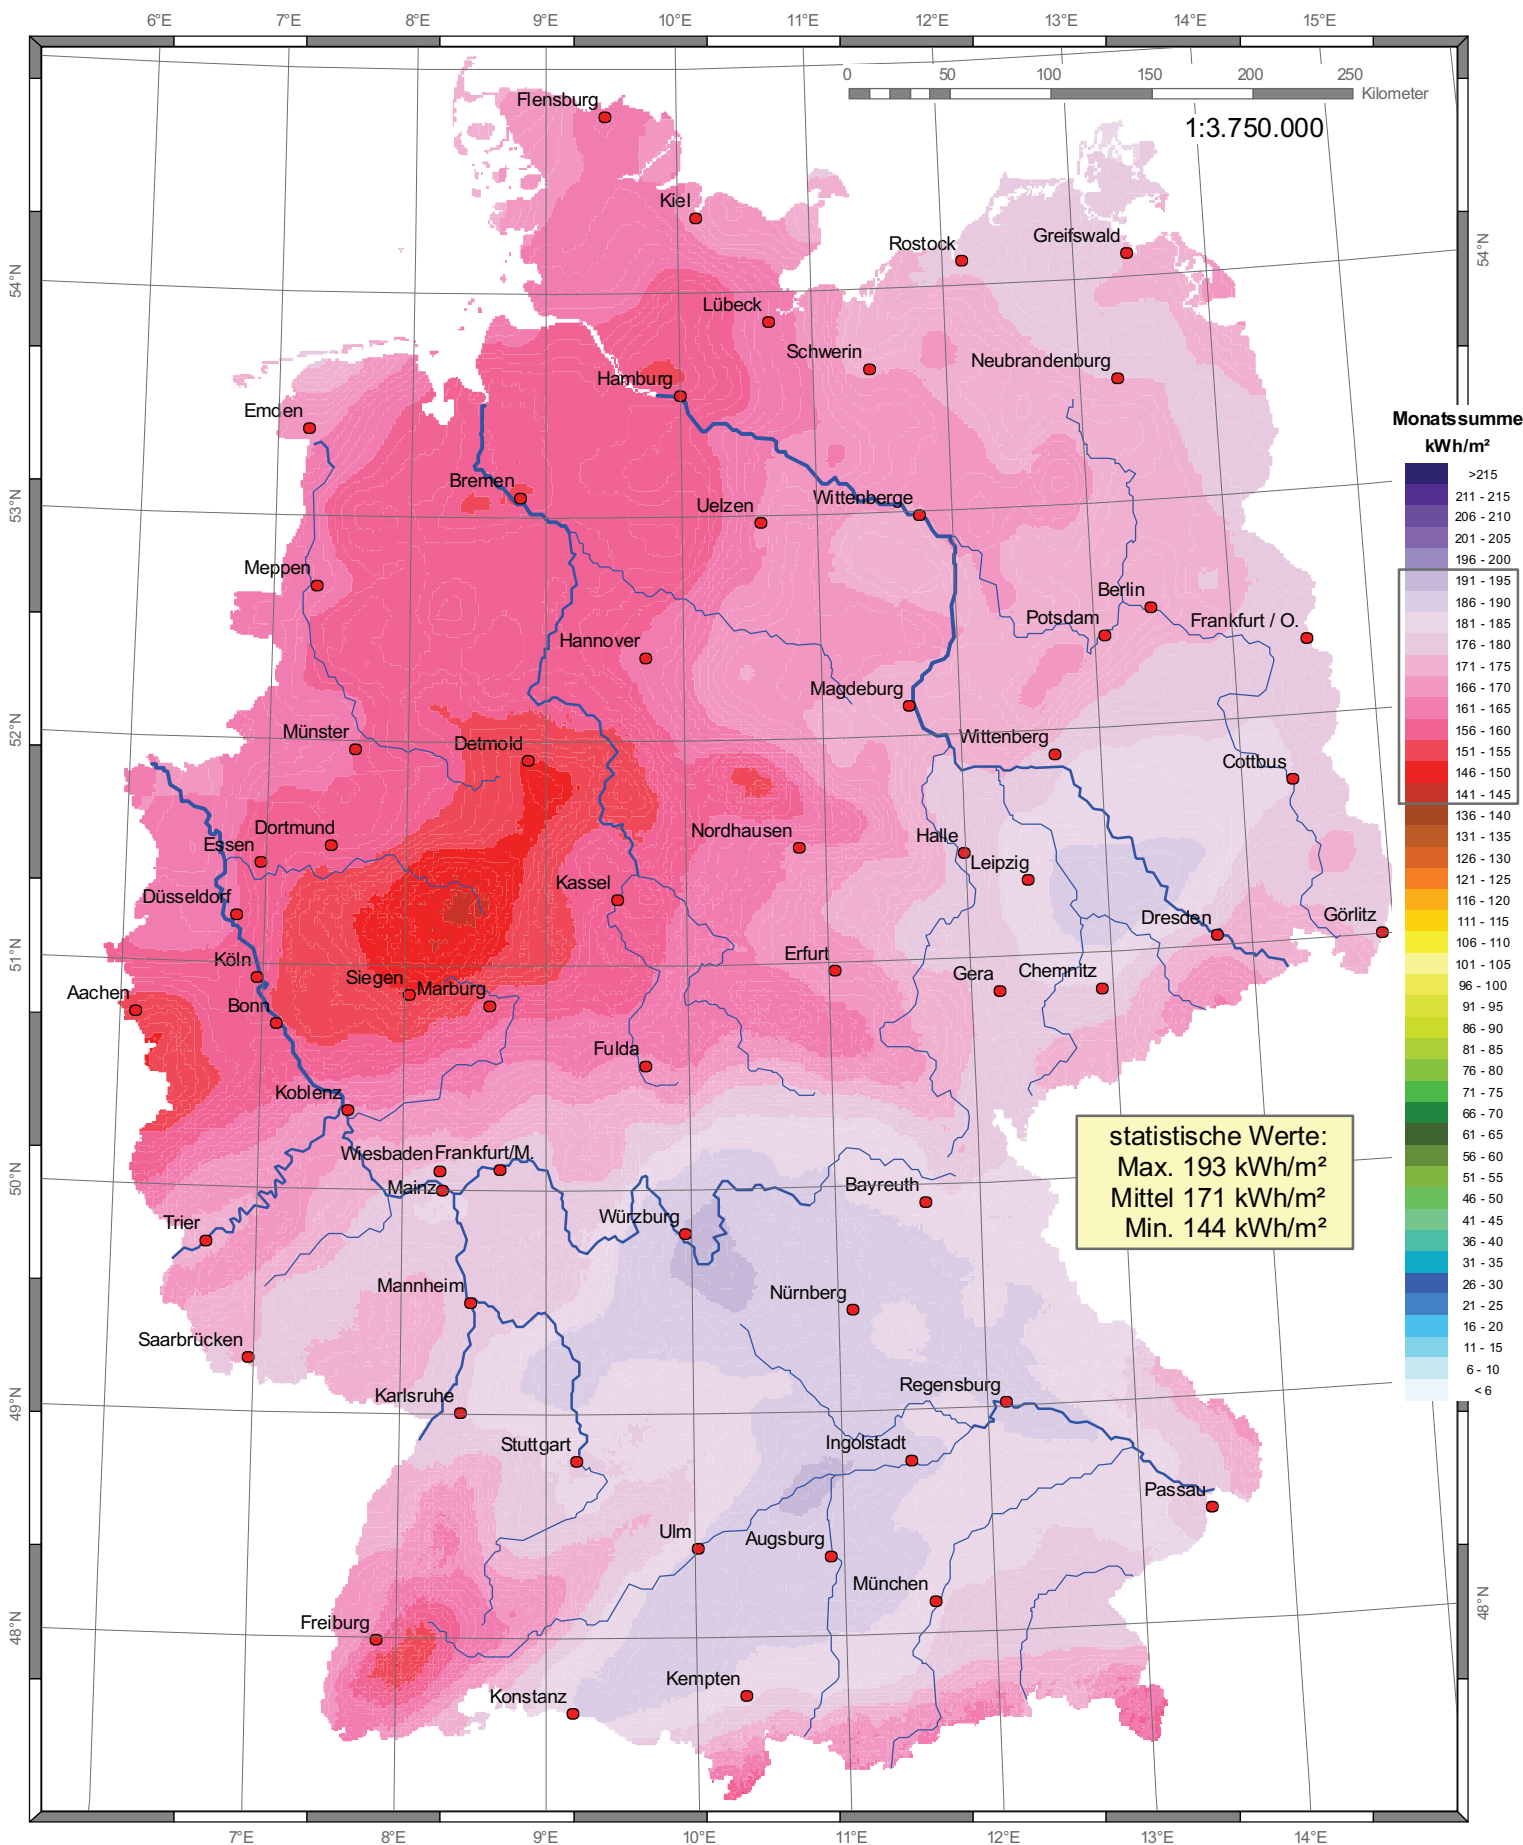

Globalstrahlung in der Bundesrepublik Deutschland

Monatssummen - Mai 2012

Wissenschaftliche Bearbeitung:
DWD, Abt. Klima- und Umweltberatung, Pf 30 11 90, 20304 Hamburg
 Tel.: 040 / 66 90-19 22; eMail: klima.hamburg@dwd.de

Deutscher Wetterdienst
 Wetter und Klima aus einer Hand