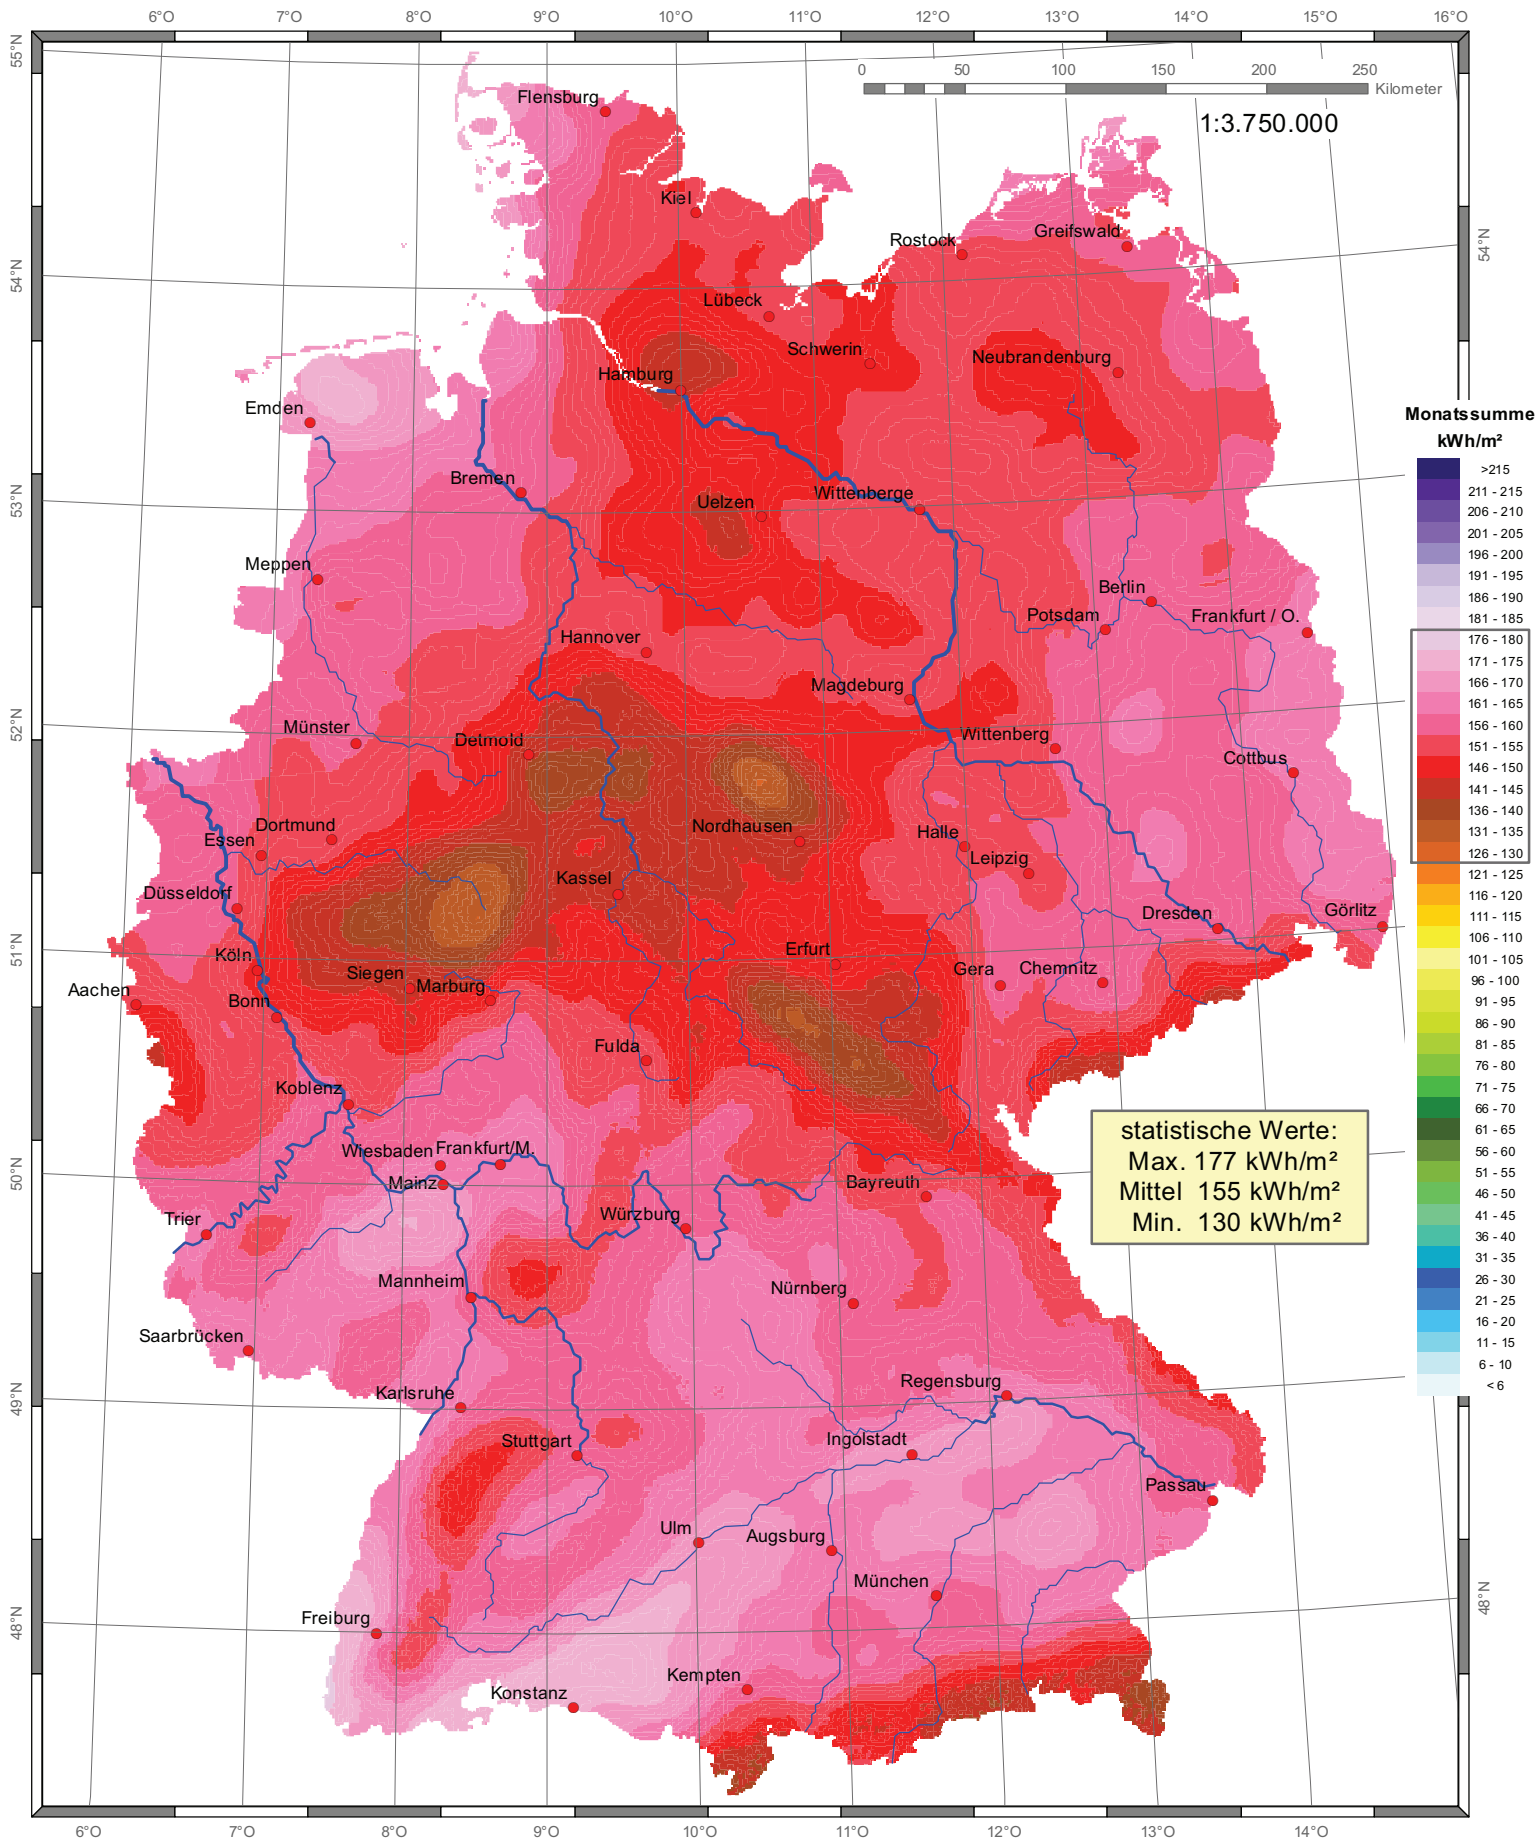

Globalstrahlung in der Bundesrepublik Deutschland

Monatssummen - Juli 2012

Wissenschaftliche Bearbeitung:
DWD, Abt. Klima- und Umweltberatung, Pf 30 11 90, 20304 Hamburg
 Tel.: 040 / 66 90-19 22; eMail: klima.hamburg@dwd.de

Deutscher Wetterdienst
 Wetter und Klima aus einer Hand