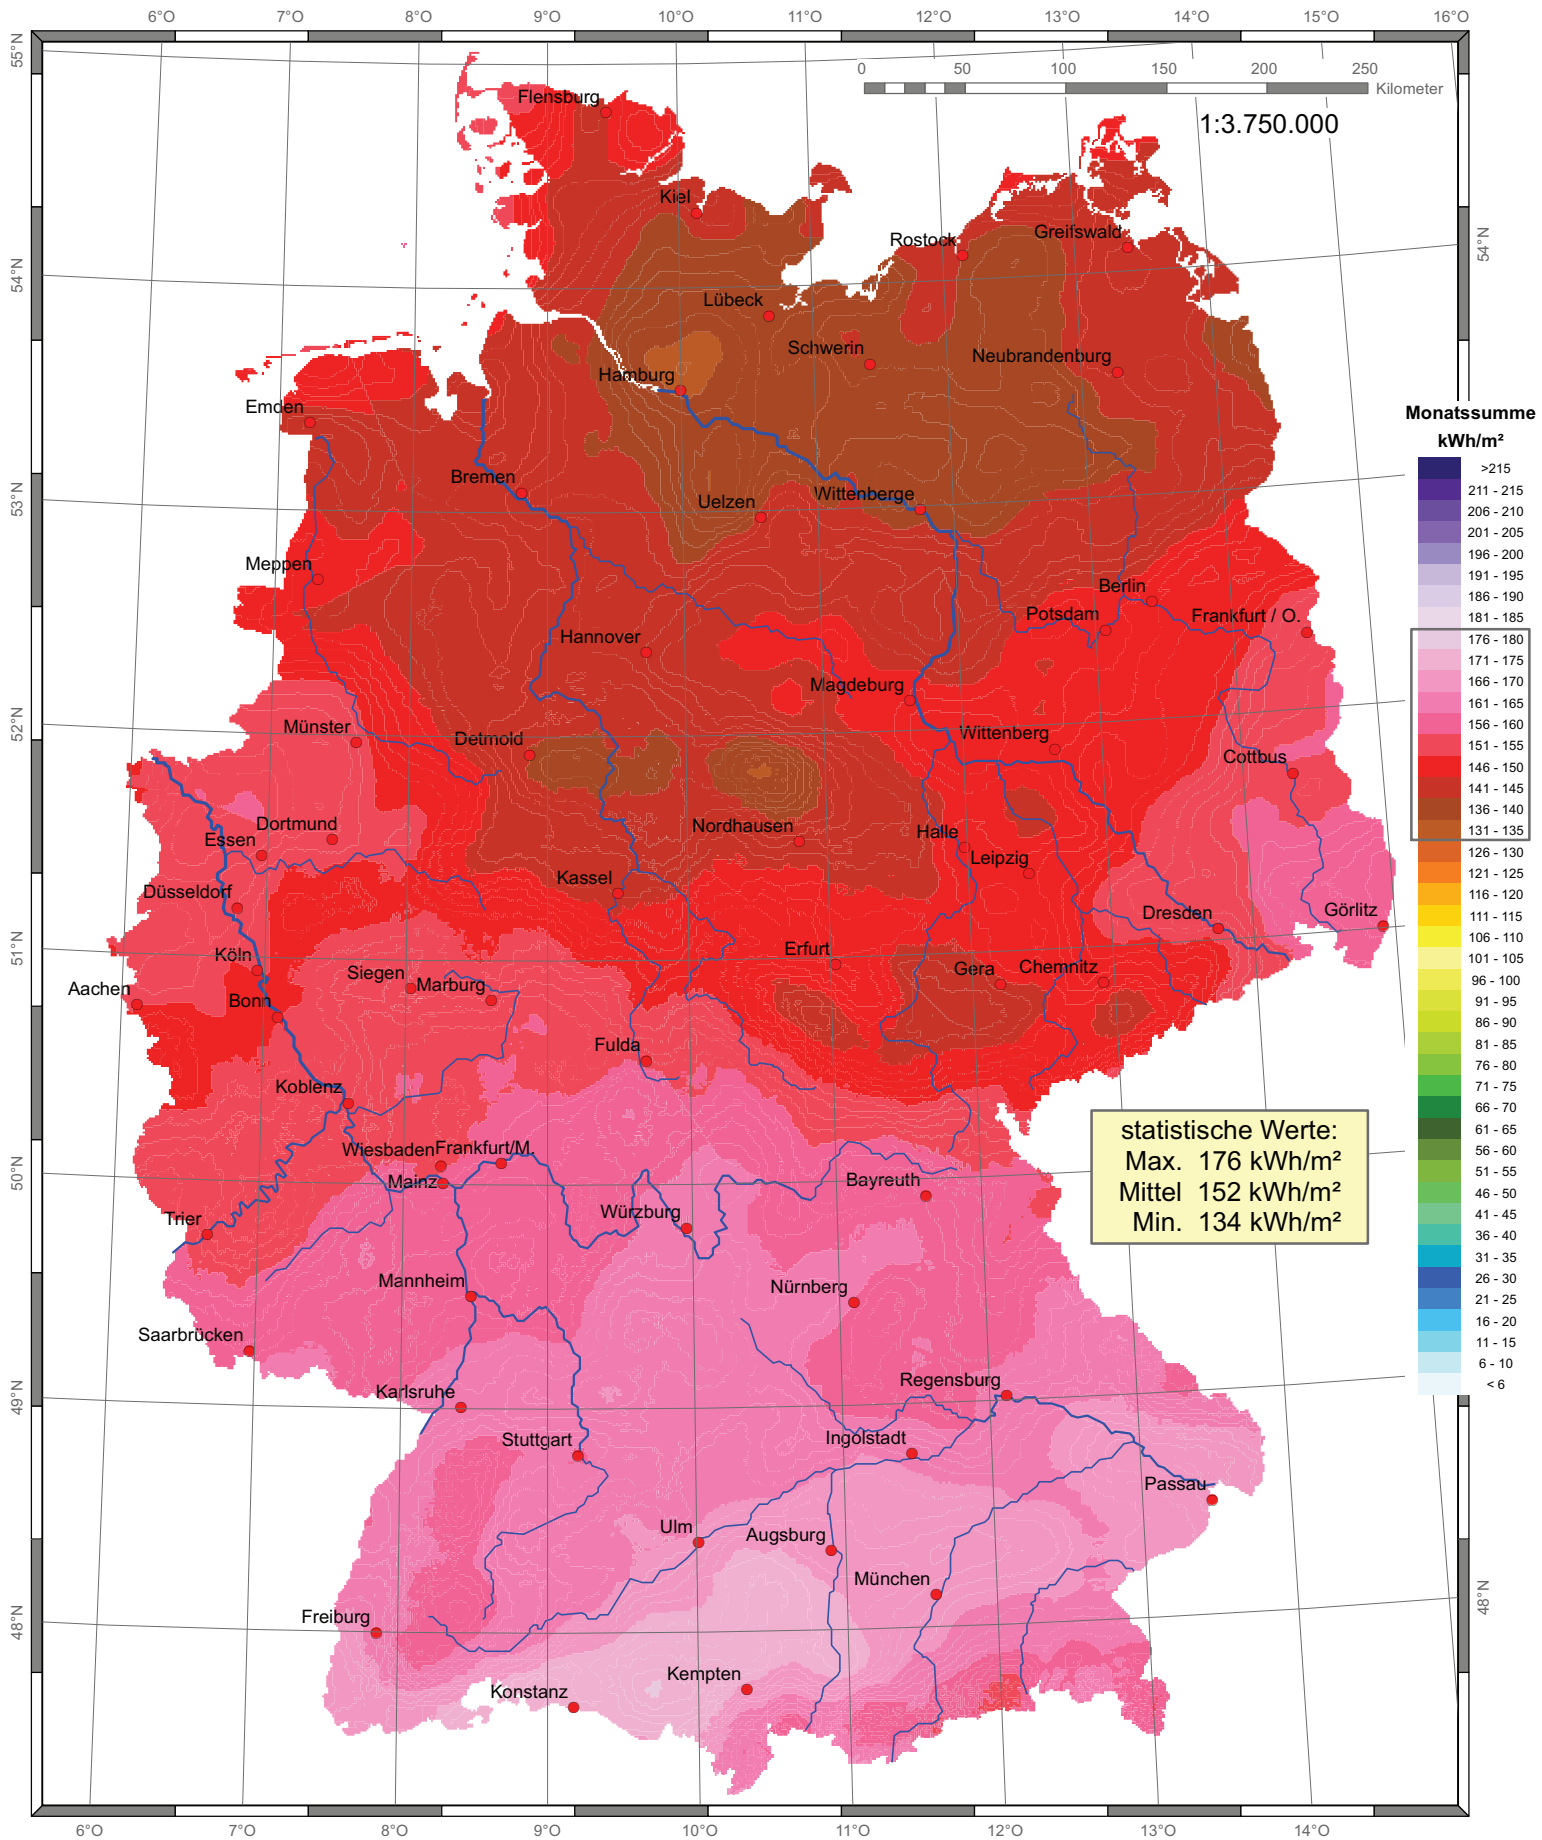

Globalstrahlung in der Bundesrepublik Deutschland

Monatssummen - August 2012

Wissenschaftliche Bearbeitung:
DWD, Abt. Klima- und Umweltberatung, Pf 30 11 90, 20304 Hamburg
 Tel.: 040 / 66 90-19 22; eMail: klima.hamburg@dwd.de

Deutscher Wetterdienst
 Wetter und Klima aus einer Hand