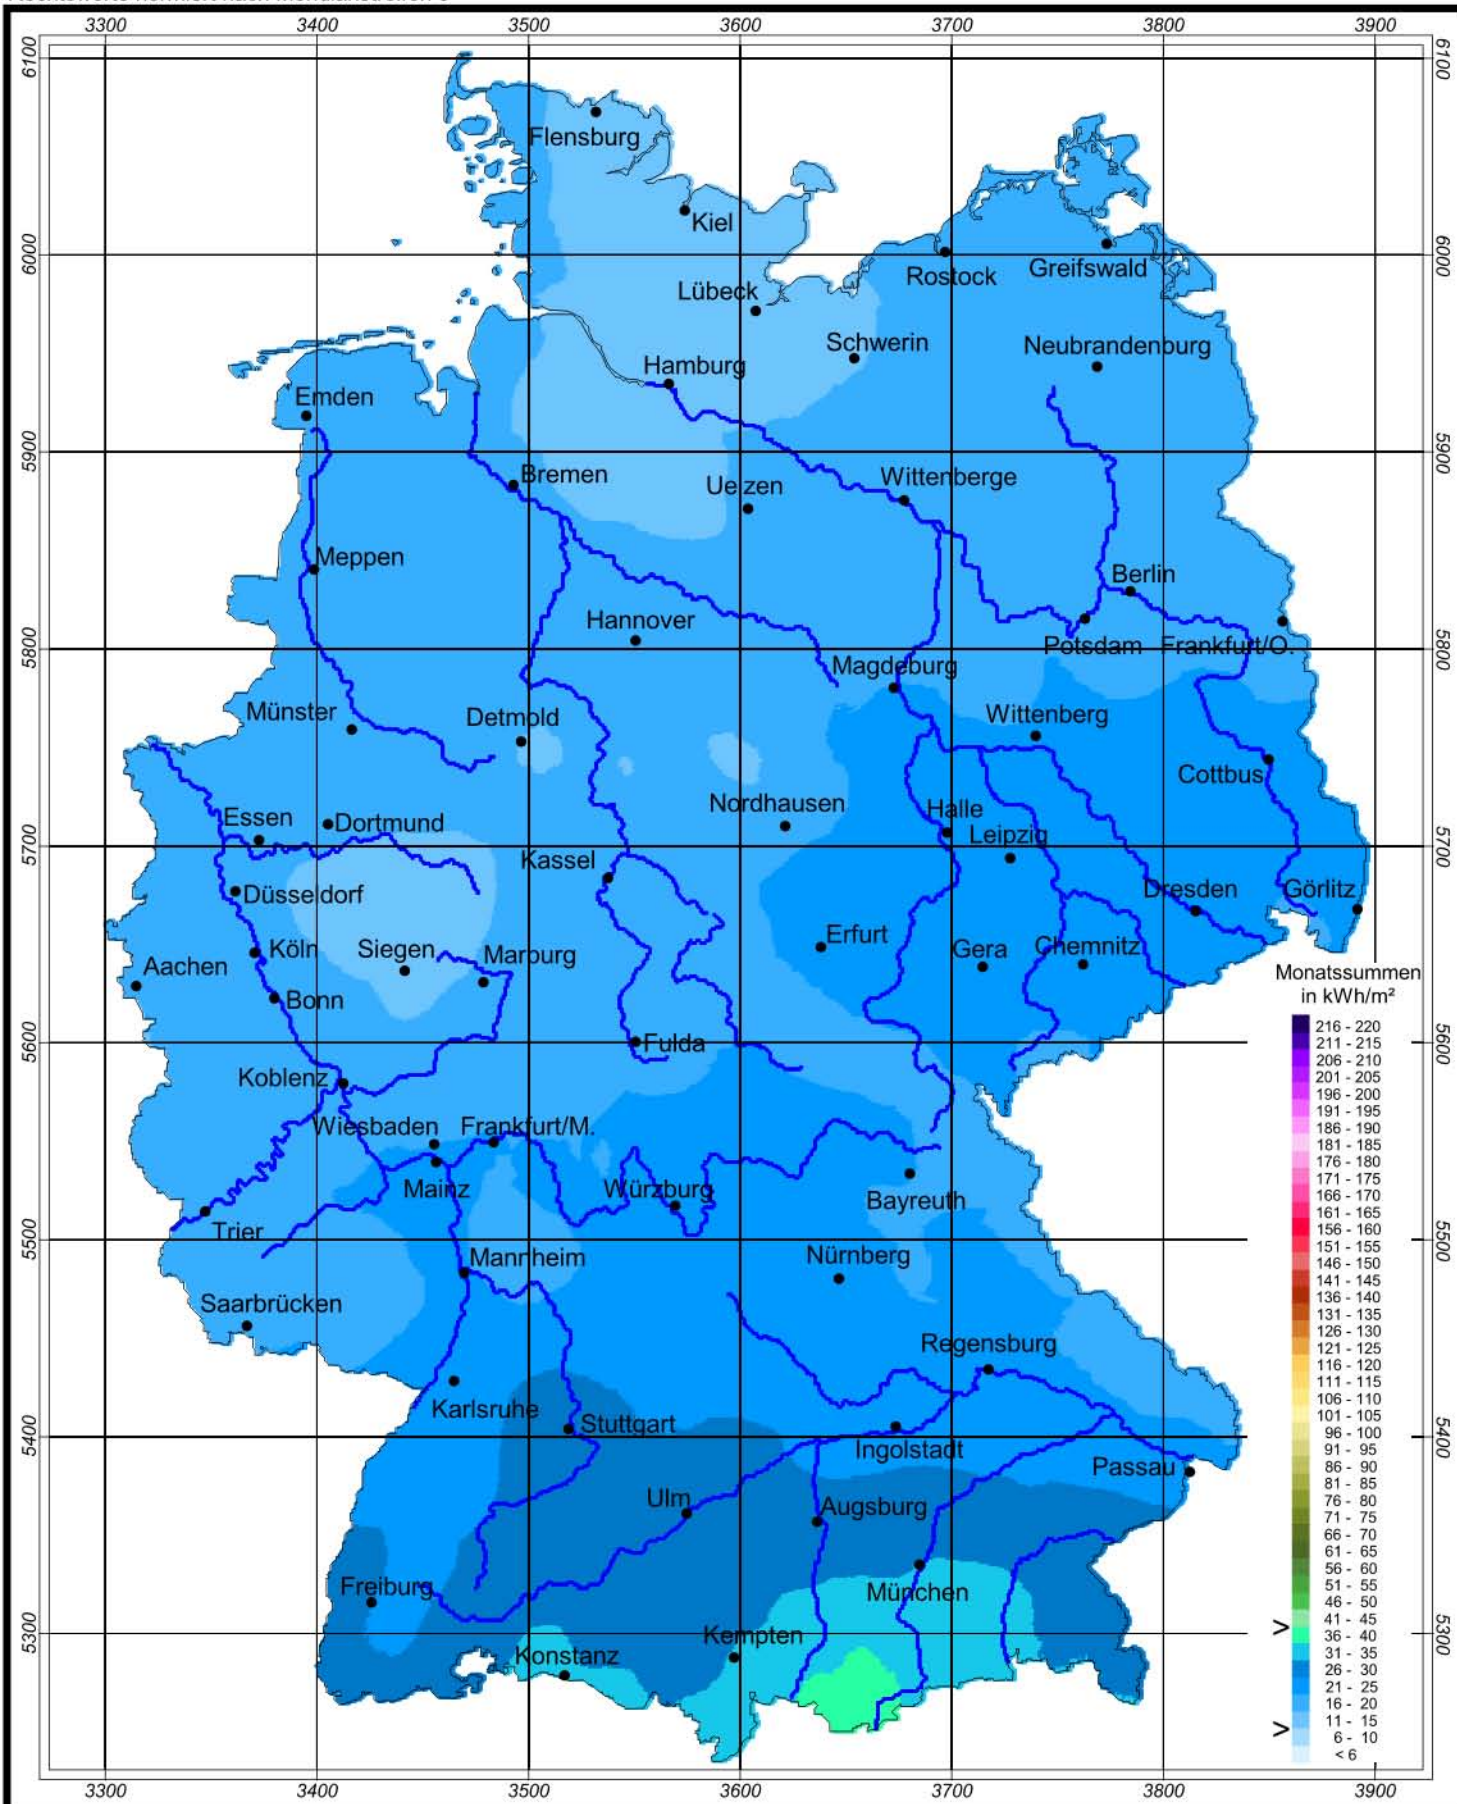

Globalstrahlung in der Bundesrepublik Deutschland

Monatssummen - Januar 2007

Rechtswerte normiert nach Meridianstreifen 9°

Wissenschaftliche Bearbeitung:
DWD, Abteilung Klima- und Umweltberatung, Pf 30 11 90, 20304 Hamburg
Tel.: 040/6690-1922; eMail: klima.hamburg@dwd.de
Diese Karte ist gesetzlich geschützt. Vervielfältigungen
jeder Art sind nur mit Erlaubnis des Herausgebers zulässig.

Deutscher Wetterdienst