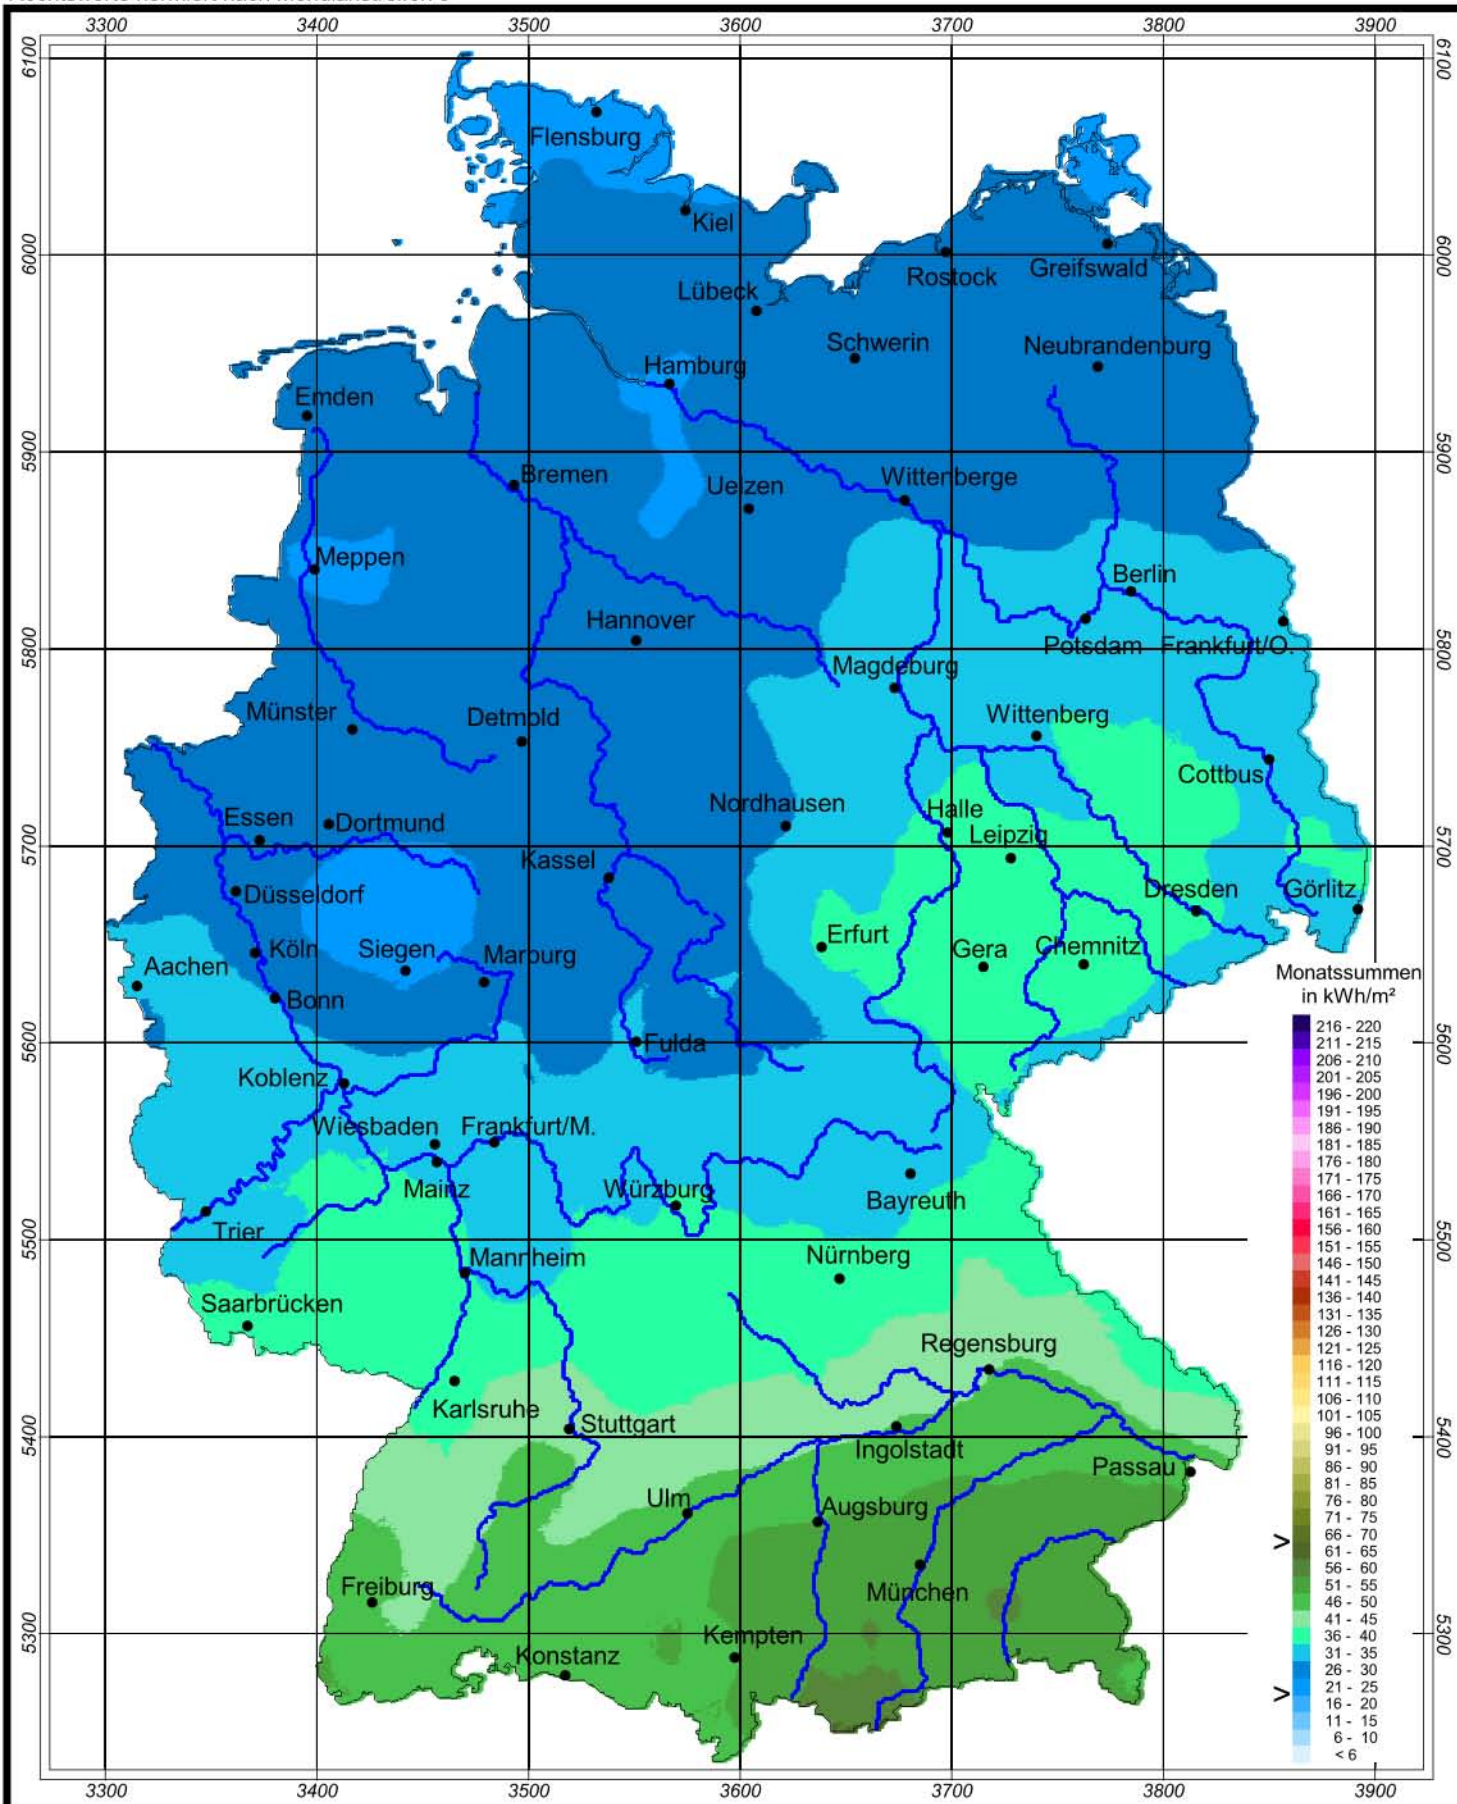

Globalstrahlung in der Bundesrepublik Deutschland

Monatssummen - Februar 2007

Rechtswerte normiert nach Meridianstreifen 9°

Wissenschaftliche Bearbeitung:
DWD, Abteilung Klima- und Umweltberatung, Pf 30 11 90, 20304 Hamburg
Tel.: 040/6690-1922; eMail: klima.hamburg@dwd.de
Diese Karte ist gesetzlich geschützt. Vervielfältigungen
jeder Art sind nur mit Erlaubnis des Herausgebers zulässig.

Deutscher Wetterdienst