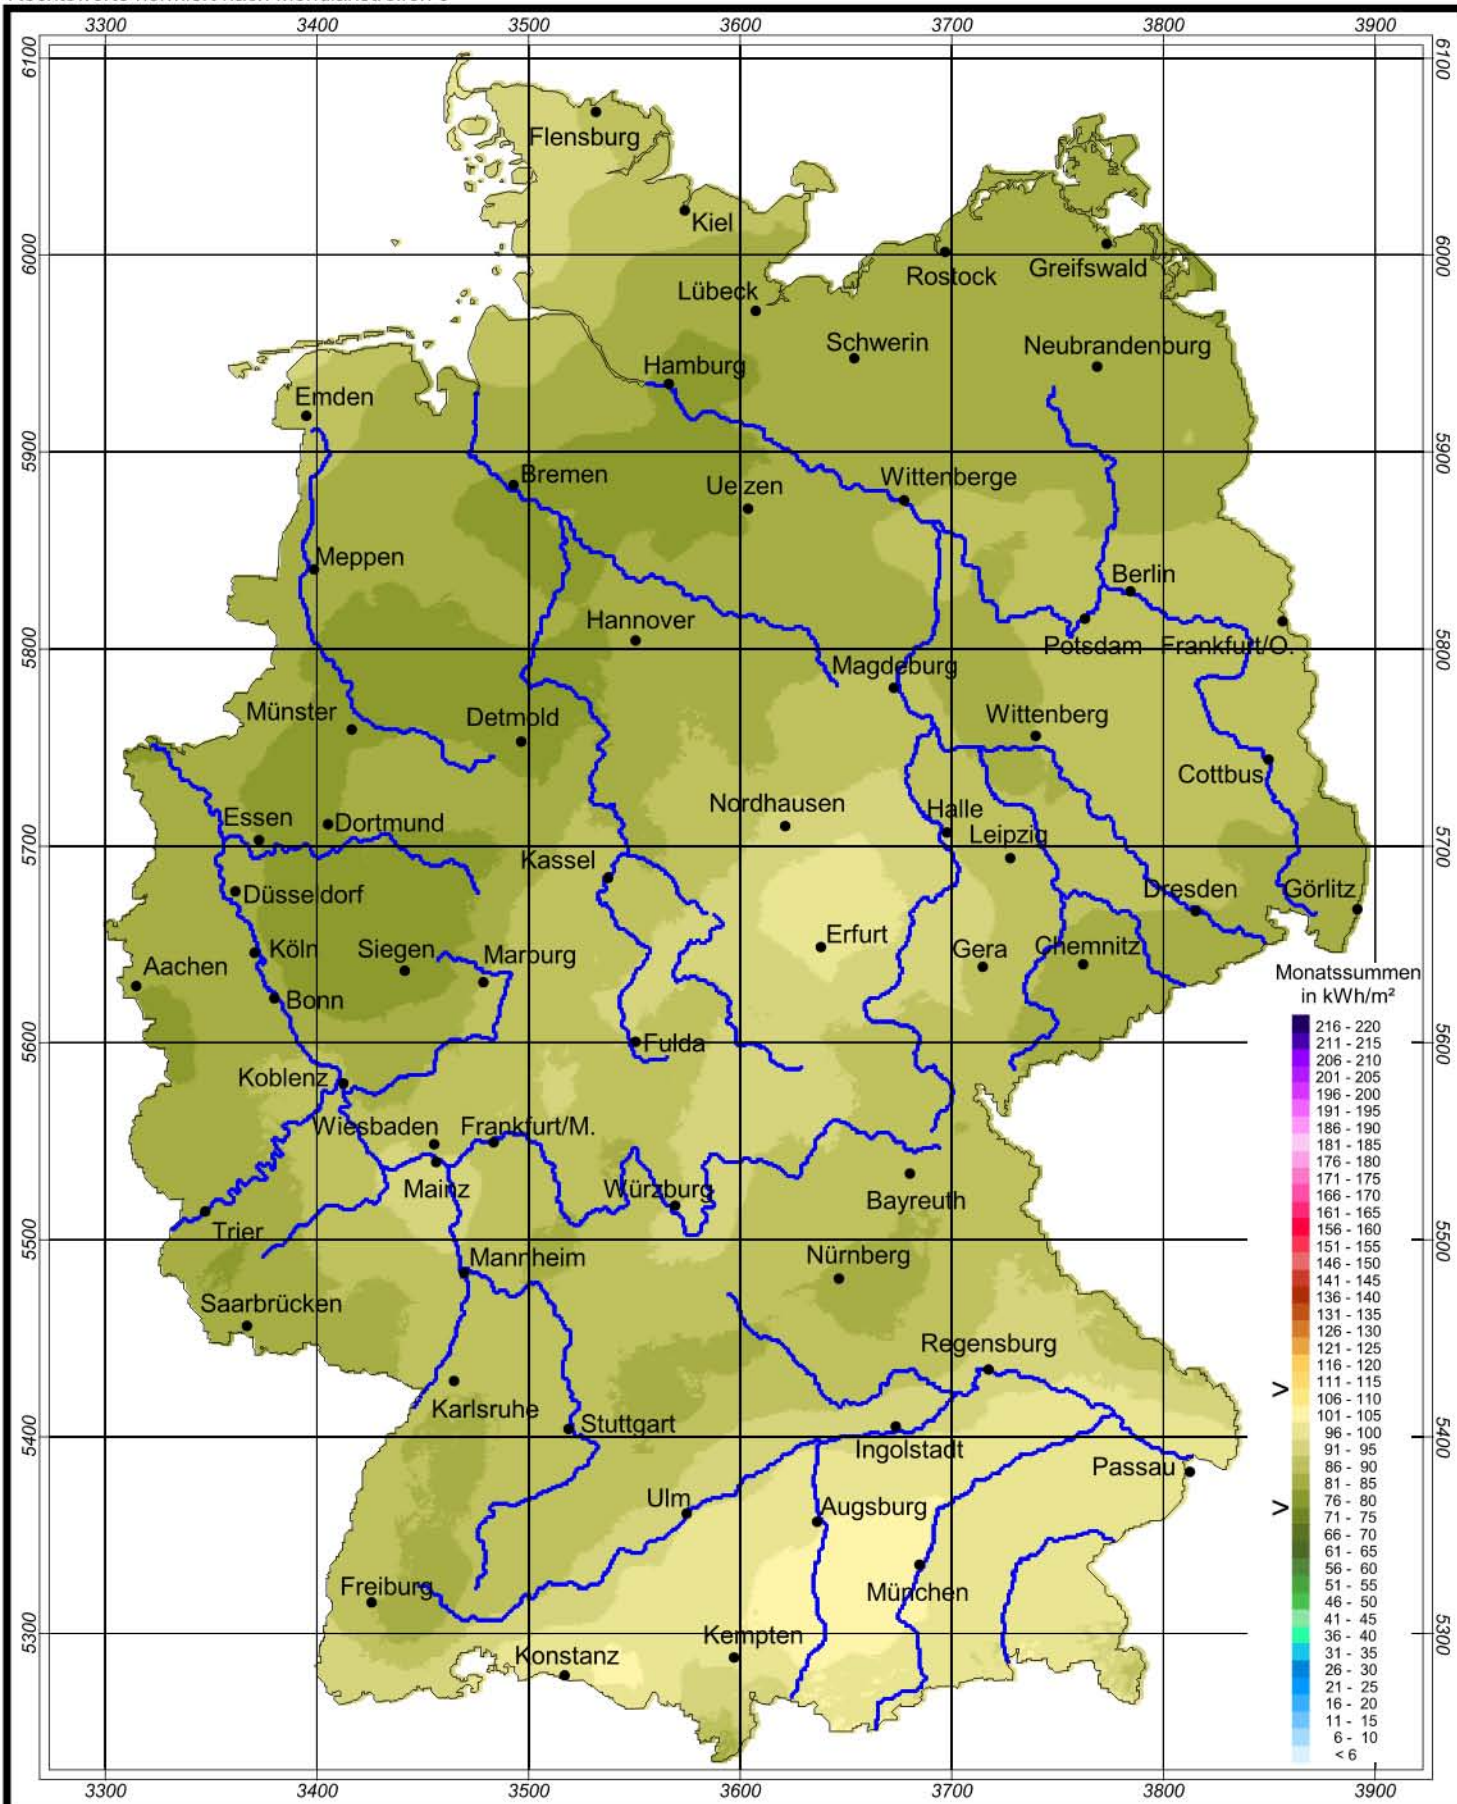

# Globalstrahlung in der Bundesrepublik Deutschland

## Monatssummen - März 2007

Rechtswerte normiert nach Meridianstreifen 9°

Wissenschaftliche Bearbeitung:  
DWD, Abteilung Klima- und Umweltberatung, Pf 30 11 90, 20304 Hamburg  
Tel.: 040/6690-1922; eMail: klima.hamburg@dwd.de  
Diese Karte ist gesetzlich geschützt. Vervielfältigungen  
jeder Art sind nur mit Erlaubnis des Herausgebers zulässig.

Deutscher Wetterdienst