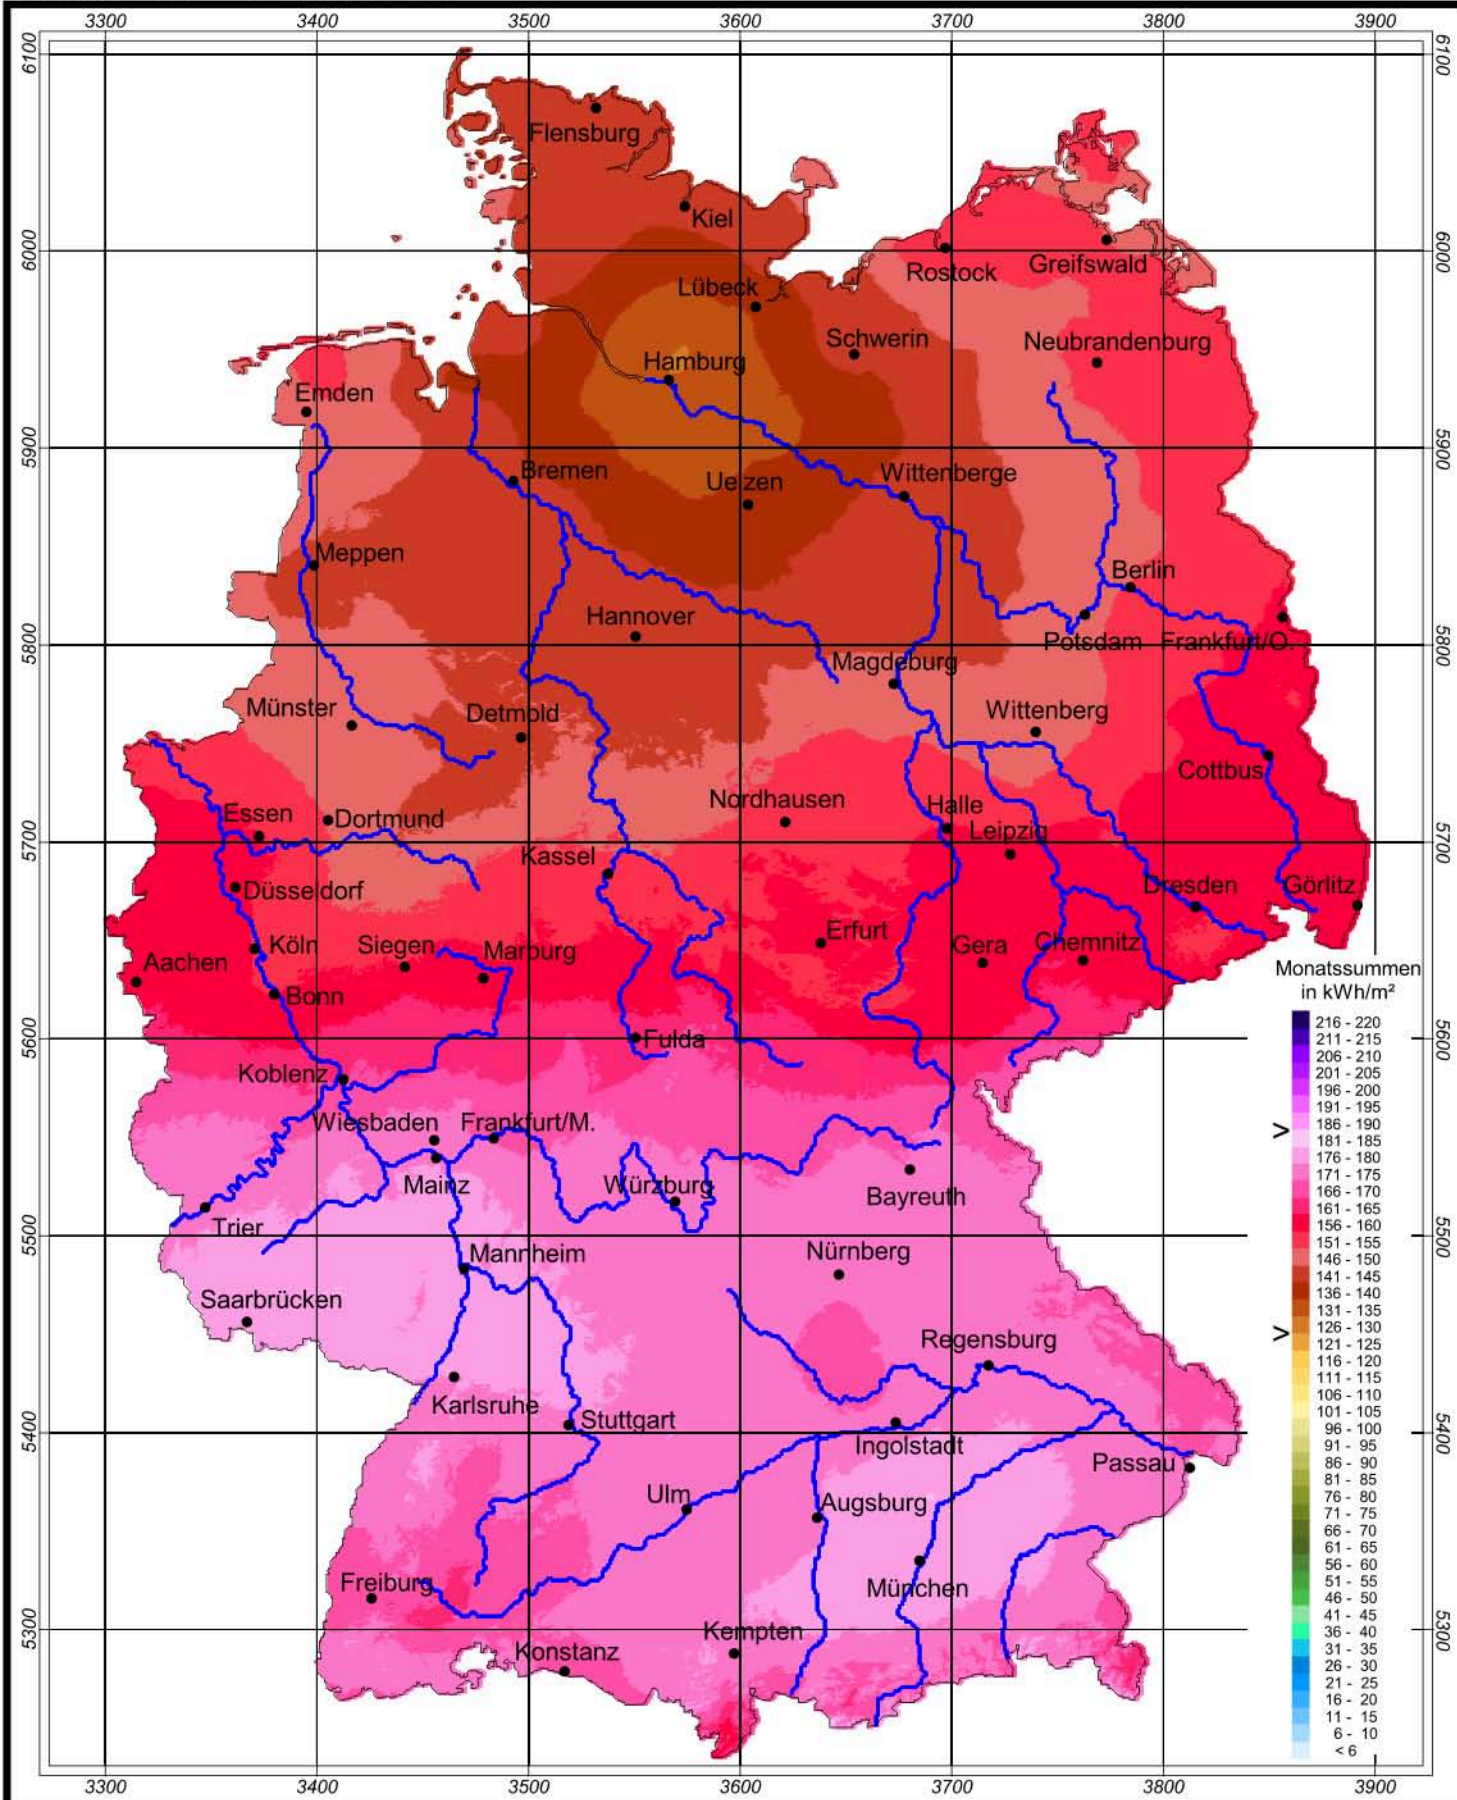

# Globalstrahlung in der Bundesrepublik Deutschland

## Monatssummen - April 2007

Rechtswerte normiert nach Meridianstreifen 9°

Wissenschaftliche Bearbeitung:  
DWD, Abteilung Klima- und Umweltberatung, Pf 30 11 90, 20304 Hamburg  
Tel.: 040/6690-1922; eMail: klima.hamburg@dwd.de  
Diese Karte ist gesetzlich geschützt. Vervielfältigungen  
jeder Art sind nur mit Erlaubnis des Herausgebers zulässig.