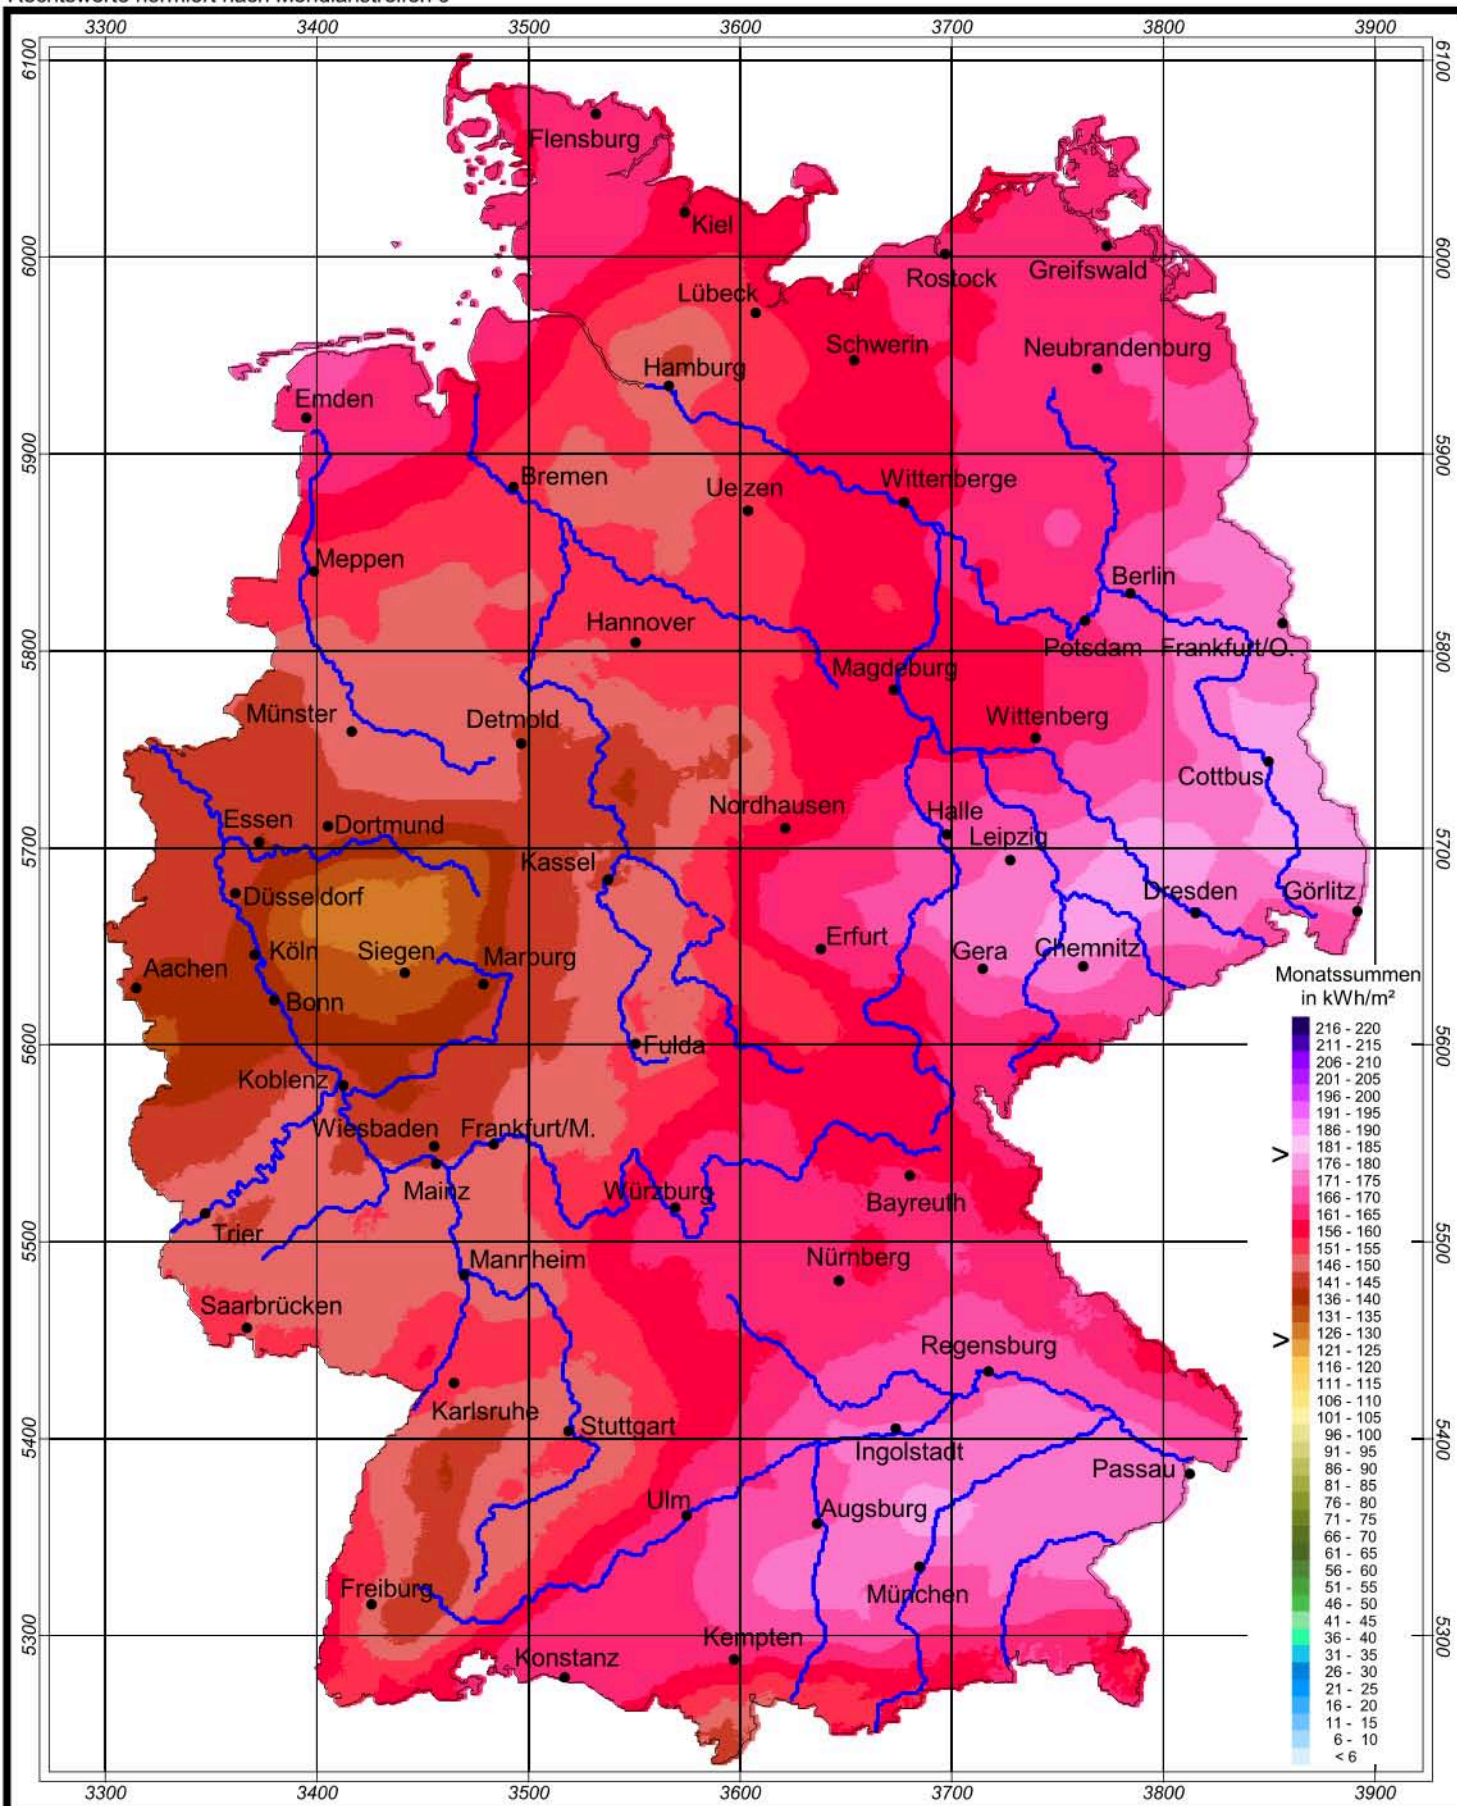

# Globalstrahlung in der Bundesrepublik Deutschland

## Monatssummen - Mai 2007

Rechtswerte normiert nach Meridianstreifen 9°

Wissenschaftliche Bearbeitung:  
DWD, Abteilung Klima- und Umweltberatung, Pf 30 11 90, 20304 Hamburg  
Tel.: 040/6690-1922; eMail: klima.hamburg@dwd.de  
Diese Karte ist gesetzlich geschützt. Vervielfältigungen  
jeder Art sind nur mit Erlaubnis des Herausgebers zulässig.

Deutscher Wetterdienst