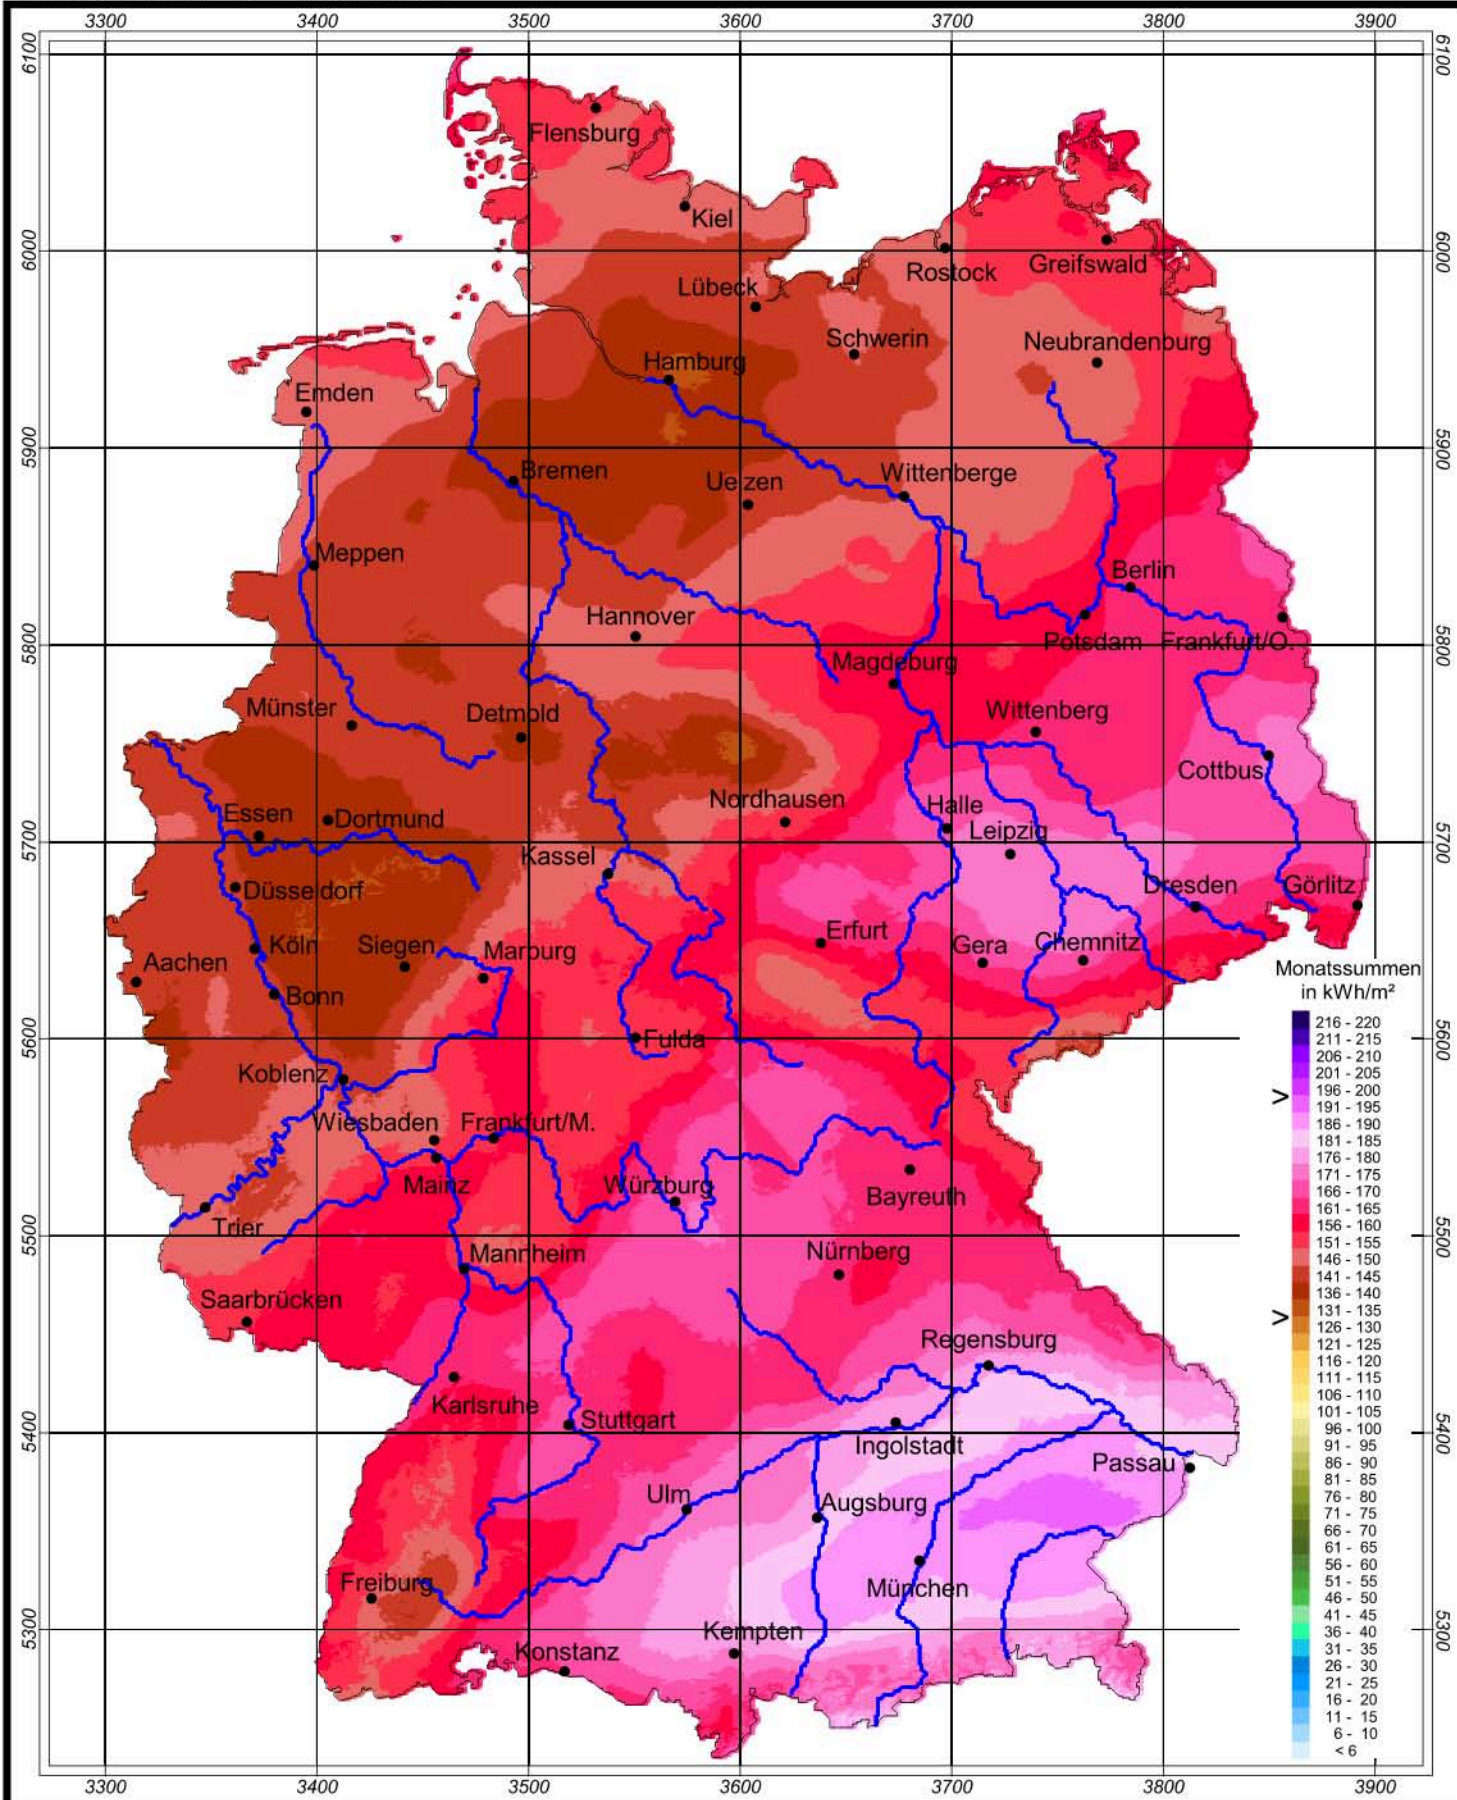

Globalstrahlung in der Bundesrepublik Deutschland

Monatssummen - Juni 2007

Rechtswerte normiert nach Meridianstreifen 9°

Wissenschaftliche Bearbeitung:
DWD, Abteilung Klima- und Umweltberatung, Pf 30 11 90, 20304 Hamburg
Tel.: 040/6690-1922; eMail: klima.hamburg@dwd.de
Diese Karte ist gesetzlich geschützt. Vervielfältigungen
jeder Art sind nur mit Erlaubnis des Herausgebers zulässig.

Deutscher Wetterdienst