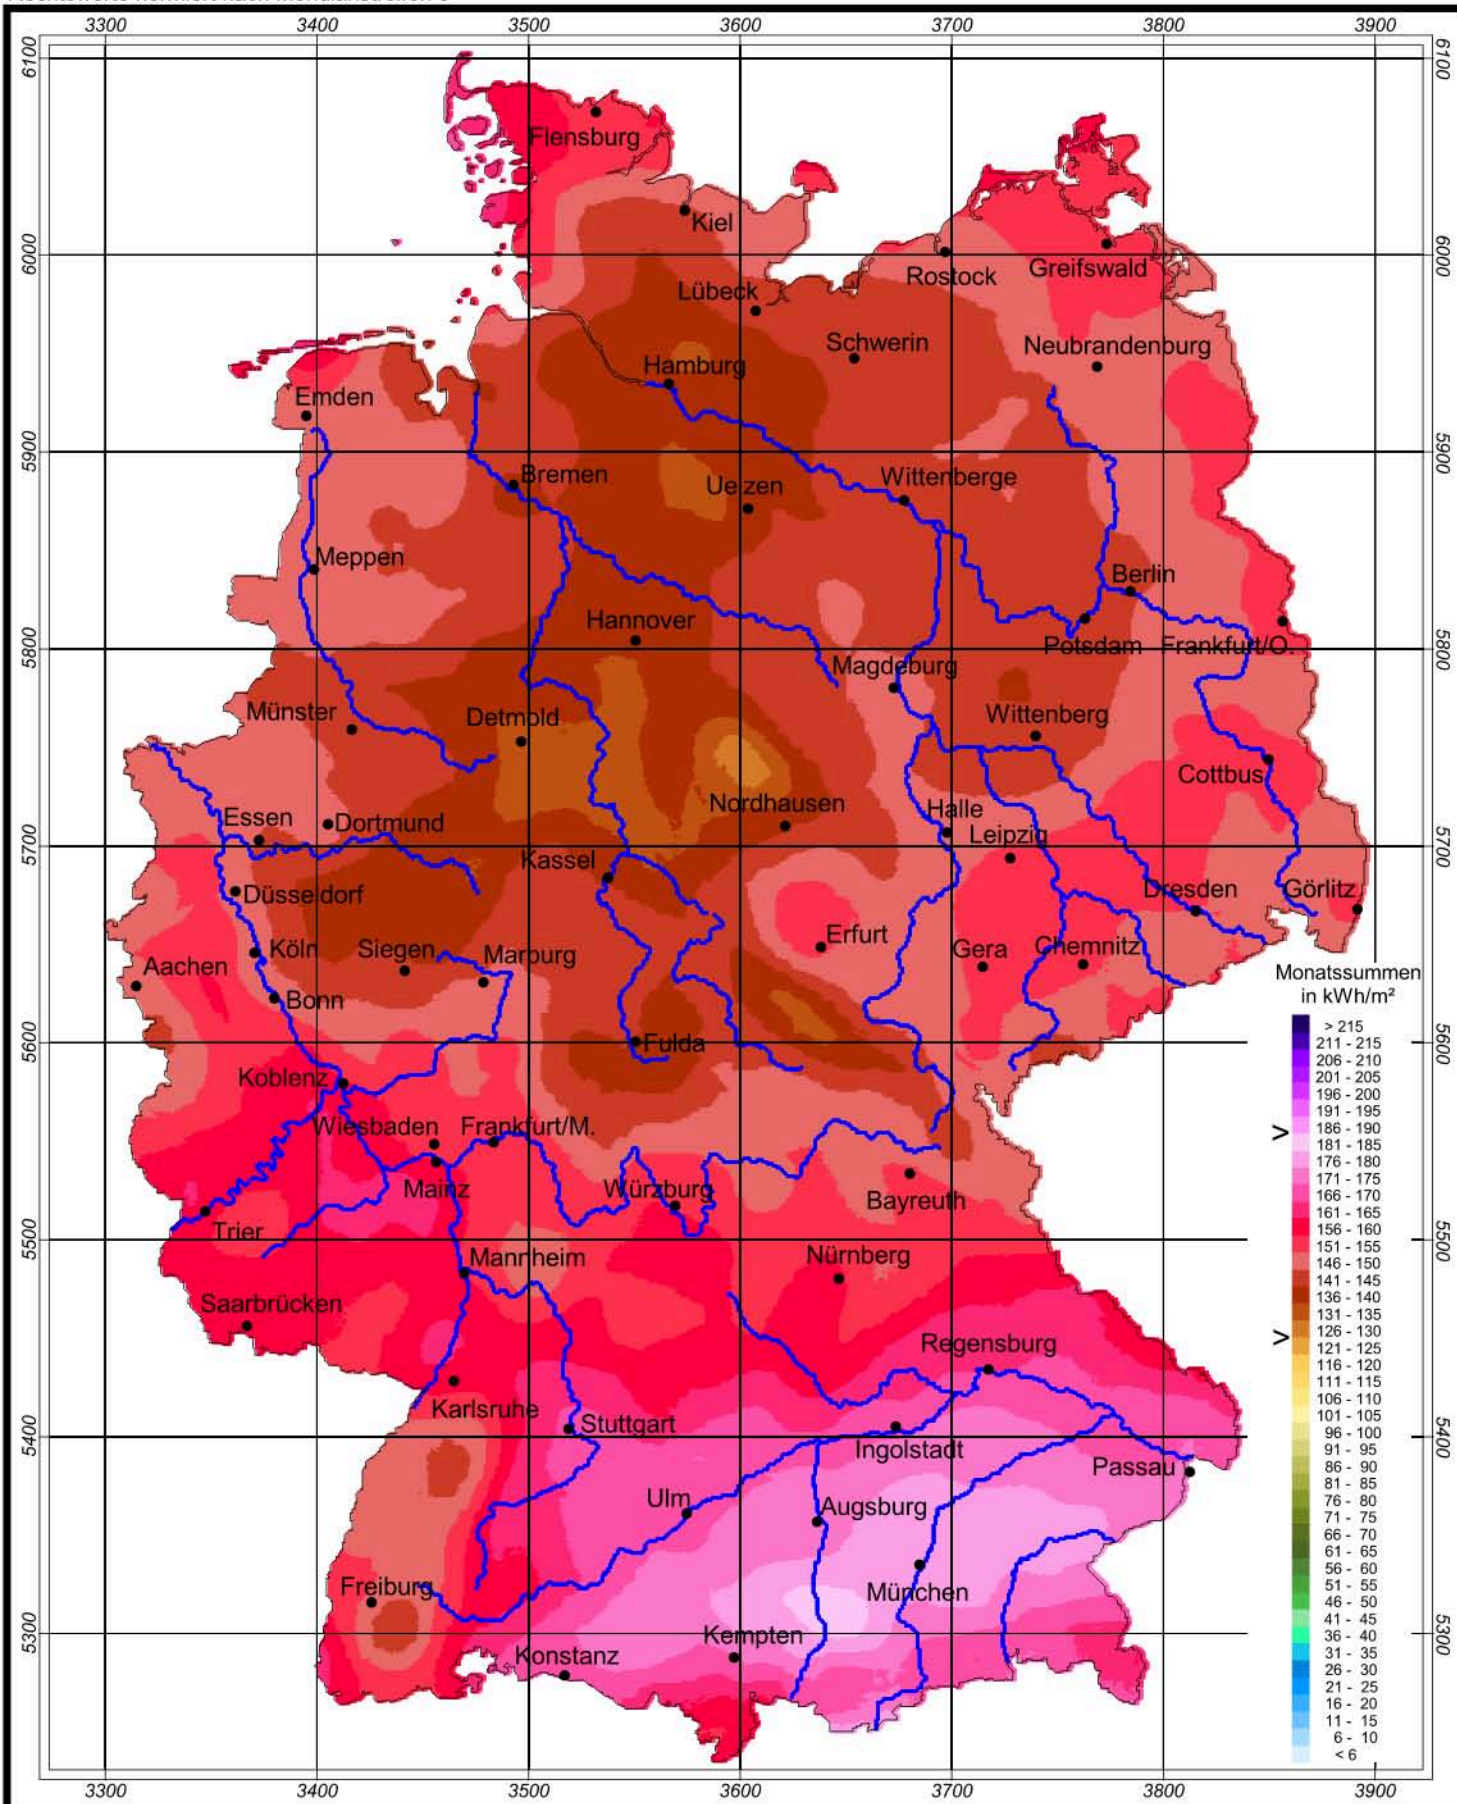

Globalstrahlung in der Bundesrepublik Deutschland

Monatssummen - Juli 2007

Rechtswerte normiert nach Meridianstreifen 9°

Wissenschaftliche Bearbeitung:
DWD, Abteilung Klima- und Umweltberatung, Pf 30 11 90, 20304 Hamburg
Tel.: 040/6690-1922; eMail: klima.hamburg@dwd.de
Diese Karte ist gesetzlich geschützt. Vervielfältigungen
jeder Art sind nur mit Erlaubnis des Herausgebers zulässig.

Deutscher Wetterdienst