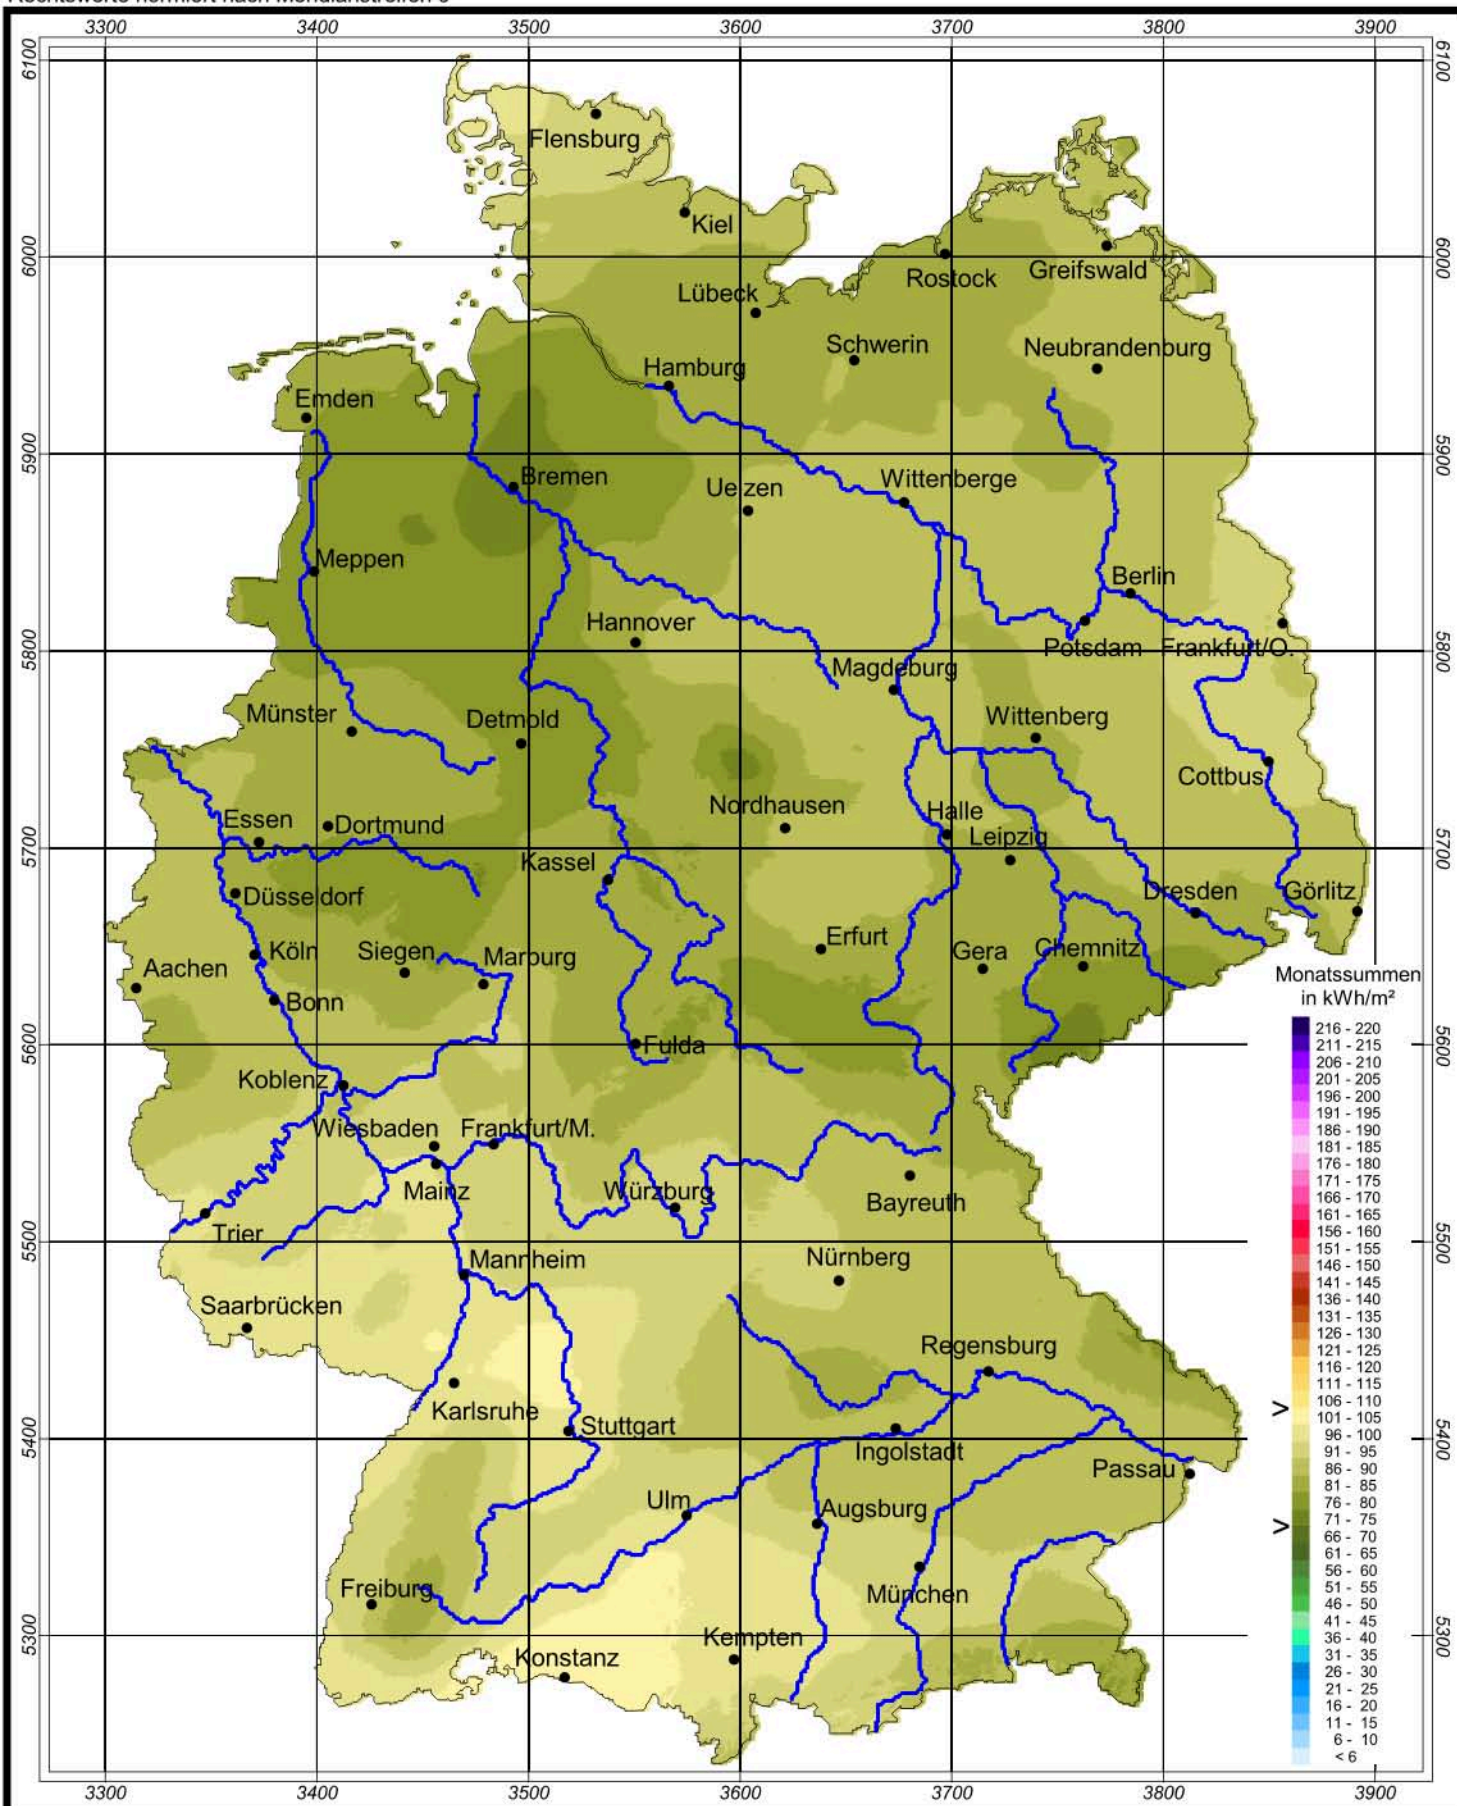

Globalstrahlung in der Bundesrepublik Deutschland

Monatssummen - September 2007

Rechtswerte normiert nach Meridianstreifen 9°

Wissenschaftliche Bearbeitung:
DWD, Abteilung Klima- und Umweltberatung, Pf 30 11 90, 20304 Hamburg
Tel.: 040/6690-1922; eMail: klima.hamburg@dwd.de
Diese Karte ist gesetzlich geschützt. Vervielfältigungen
jeder Art sind nur mit Erlaubnis des Herausgebers zulässig.

Deutscher Wetterdienst